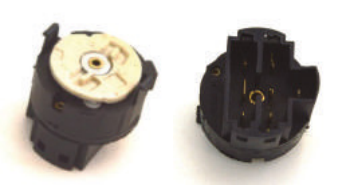

LLAVE ACCESORIOS  
SIMETRICA

Código  
809004

LLAVE ACC / BAUL / PTAS  
ASIMETRICA PEU /  
RENAULT

PRODUCTOS  
IMPORTADOS

Código  
12382

CONTACTOR FIAT UNO -  
FIORINO - PALIO - SIENA

Código  
12384

CONTACTOR PALIO -  
SIENA - STRADA