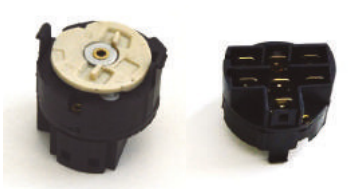

LLAVE ACCESORIOS  
SIMETRICA

Código  
809004

LLAVE ACC / BAUL / PTAS  
ASIMETRICA PEU /  
RENAULT

PRODUCTOS  
IMPORTADOS

Código  
12382

CONTACTOR FIAT UNO -  
FIORINO - PALIO - SIENA

Código  
12384

CONTACTOR PALIO -  
SIENA - STRADA