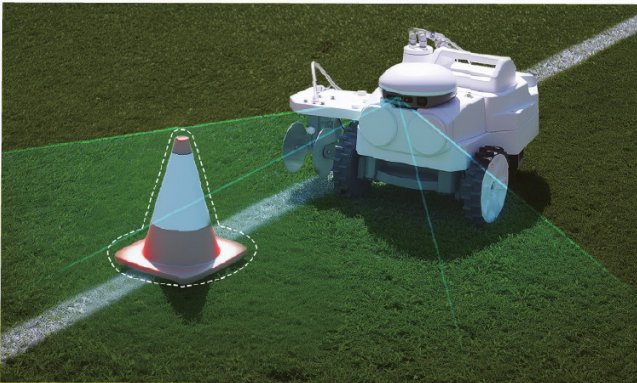

SICHERHEIT UND INTELLIGENZ

HINDERNISERKENNUNG IN ECHTZEIT