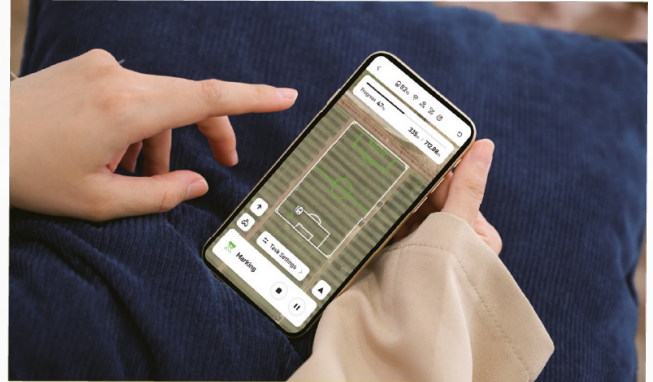

### **DUAL-RTK-GNSS-POSITIONIERUNG**

RTK-ANTENNEN FÜR ZENTIMETERGENAUE PRÄZISION.

### **21.85 KG**

KOMPAKT UND LEICHT – EINFACH ZU TRANSPORTIEREN

LEICHT & TRAGBAR

KARTIERUNG SCHNELL UND EINFACH

HINDERNISUMFAHRUNG MIT KI-VISION

AKKU AUSTAUSCHBAR

DIEBSTAHLSCHUTZ-GPS

FERNSTEUERUNGS-APP

## PRÄZISION BEIM LINIEREN REVOLUTIONÄR

**INTEGRIERTE RTK-STATION**

**DEDIZIERTE MOBILE APP**

**GPS-TRACKING IN ECHTZEIT  
MIT DIEBSTAHLSCHUTZ.**

**ECHTZEIT-ÜBERWACHUNG  
DES ROBOTERFORTSCHRITTS**

**VORLAGENBIBLIOTHEK –  
SOFORT EINSATZBEREIT**

**DANK SCHNELLADFUNKTION  
SORGT DER AKKU DEN GANZEN  
TAG FÜR PRÄZISE LINIERUNG.**