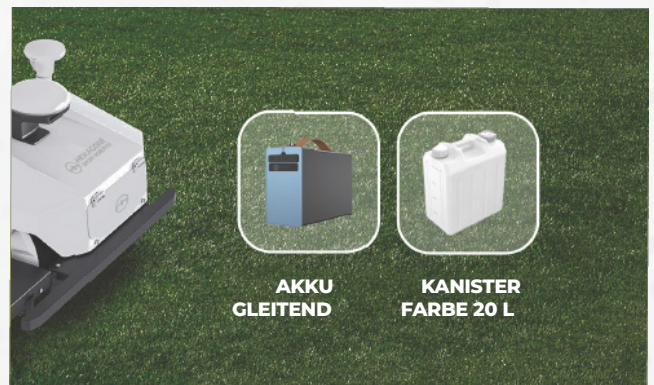

## PRÄZISION BEIM LINIEREN REVOLUTIONÄR

**INTEGRIERTE RTK-STATION**

**DEDIZIERTE MOBILE APP**

**GPS-TRACKING IN ECHTZEIT  
MIT DIEBSTAHLSCHUTZ.**

**ECHTZEIT-ÜBERWACHUNG  
DES ROBOTERFORTSCHRITTS**

**VORLAGENBIBLIOTHEK –  
SOFORT EINSATZBEREIT**