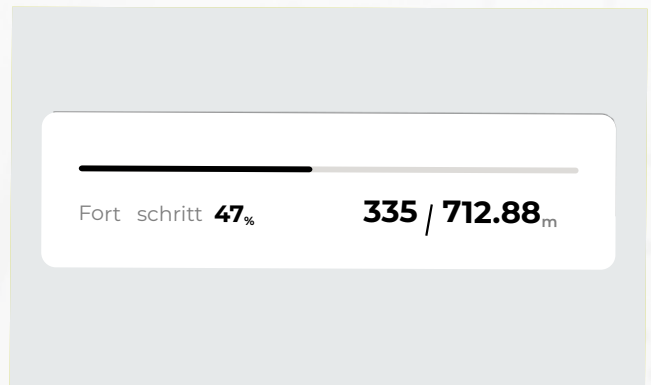

## PRÄZISION BEIM LINIEREN REVOLUTIONÄR

**INTEGRIERTE RTK-STATION**

**DEDIZIERTE MOBILE APP**

**GPS-TRACKING IN ECHTZEIT  
MIT DIEBSTAHLSCHUTZ.**

**ECHTZEIT-ÜBERWACHUNG  
DES ROBOTERFORTSCHRITTS**

**VORLAGENBIBLIOTHEK –  
SOFORT EINSATZBEREIT**