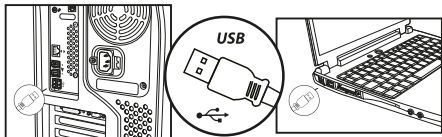

Obrigado por escolher um produto KROSS Elegance!
Siga este breve guia para utilizá-lo corretamente.

Especificações do Produto

Botões: 3

Comprimento do cabo: 1,3m

Voltagem: DC 1.5V

Consumo: Máximo 19ma

Consumo em stand-by: 80ua

Resolução: 1200dpi

Vida útil: 2 milhões de cliques

Peso: 63g

Como ligar

- 1.Desligue o computador ou laptop
- 2.Desconecte o mouse que está sendo usado no momento
- 3.Conecte o cabo usb na entrada usb do computador ou qualquer interface USB disponível do laptop.
- 4.O mouse pode ser usado normalmente ao ligar um computador ou laptop novamente.