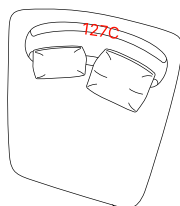

Seba Breeze

КОНФИГУРАЦИИ

Модуль 205

Модуль 205-T

Модуль 175

Модуль 125

Угловой

Модуль 235 C

Модуль 235 C-T

Модуль 205 C

Модуль 155

Модуль 156

Модуль 155-Y

Модуль 156-Y

О ДИВАНЕ

Это модульный диван и двигаются у него не только модули, но и спинки. Его можно менять на основе своего вкуса. Надоела старая конфигурация, передвинул пару модулей и комната заиграла новыми красками.