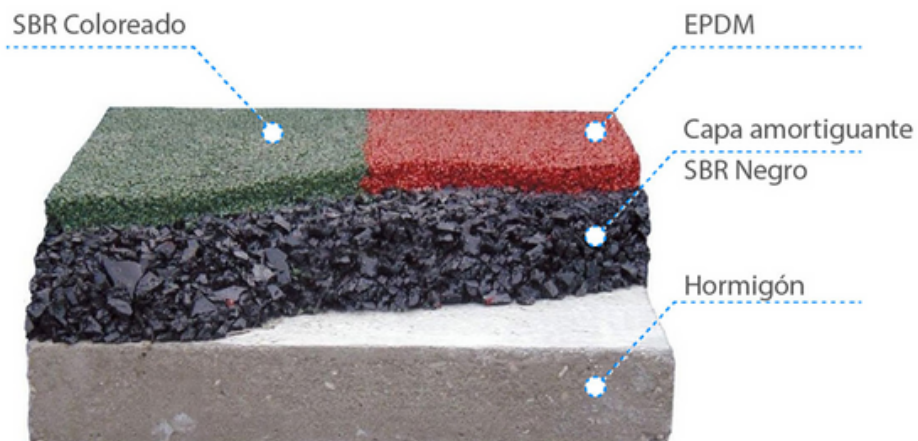

2cm = (1,5 cm EVC + 0,5 cm EPDM)