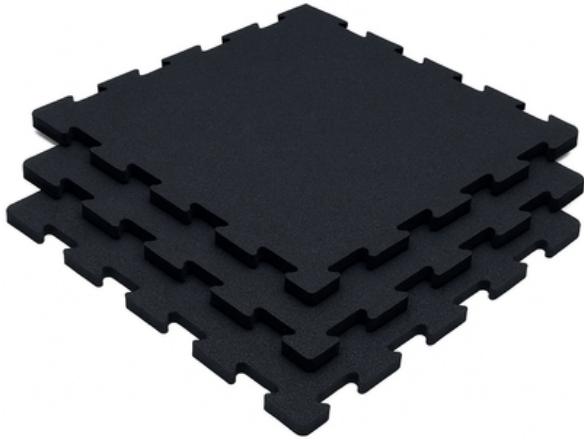

EFOMISS

CATÁLOGO

PRODUCTOS INDUSTRIALES DE CAUCHO

BALDOSAS DE CAUCHO EVC

El caucho es un producto flexible, antideslizante e impermeable

- Resiste impactos
- Aislamiento de sonido
- No permite filtraciones
- Variedad de tamaño
- Fácil limpieza / mantenimiento
- No es conductor de electricidad
- Instalación fácil
- No absorbe humedad
- Sensación agradable al pisar
- No tóxico

BALDOSA CUADRANGULAR 60 X 60 CM

NEGRAS

Espesores:

- 1 cm
- 1,5 cm
- 2 cm
- 3,3 cm

PIGMENTADAS

JASPEADAS

Espesores:

- 1 cm
- 1,5 cm
- 2 cm
- 3,3 cm

BALDOSA PUZZLE

50 X 50 CM

NEGRAS

Espesores:

- 1,5 cm
- 2 cm
- 3,3 cm

JASPEADAS

Espesores:

- 1,5 cm
- 2 cm
- 3,3 cm