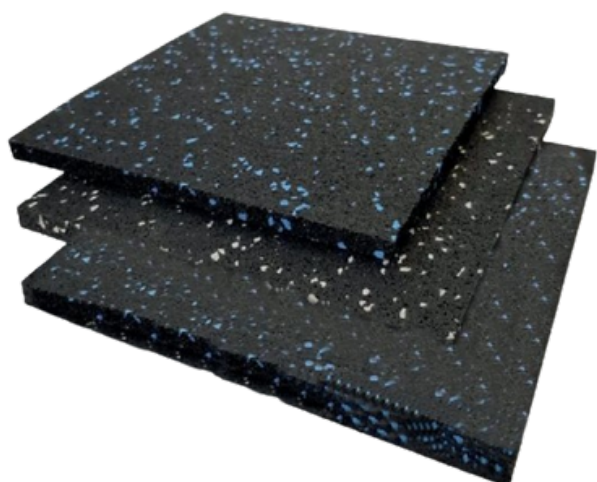

EFOMISS

CATÁLOGO

PRODUCTOS INDUSTRIALES DE CAUCHO

BALDOSAS DE CAUCHO EVC

El caucho es un producto flexible, antideslizante e impermeable

- Resiste impactos
- Aislamiento de sonido
- No permite filtraciones
- Variedad de tamaño
- Fácil limpieza / mantenimiento
- No es conductor de electricidad
- Instalación fácil
- No absorbe humedad
- Sensación agradable al pisar
- No tóxico

BALDOSA CUADRANGULAR 60 X 60 CM

NEGRAS

Espesores:

- 1 cm
- 1,5 cm
- 2 cm
- 3,3 cm

PIGMENTADAS

JASPEADAS

Espesores:

- 1 cm
- 1,5 cm
- 2 cm
- 3,3 cm

BALDOSA PUZZLE

50 X 50 CM

NEGRAS

Espesores:

- 1,5 cm
- 2 cm
- 3,3 cm

JASPEADAS

Espesores:

- 1,5 cm
- 2 cm
- 3,3 cm