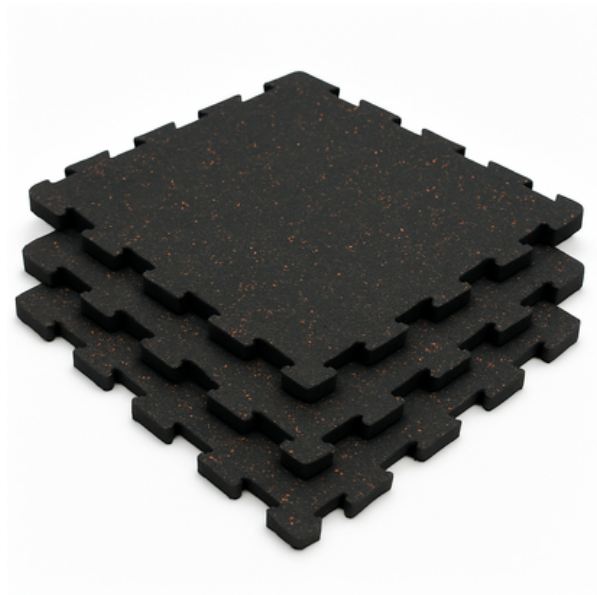

EFOMISS

CATÁLOGO

PRODUCTOS INDUSTRIALES DE CAUCHO

BALDOSAS DE CAUCHO EVC

El caucho es un producto flexible, antideslizante e impermeable

- Resiste impactos
- Aislamiento de sonido
- No permite filtraciones
- Variedad de tamaño
- Fácil limpieza / mantenimiento
- No es conductor de electricidad
- Instalación fácil
- No absorbe humedad
- Sensación agradable al pisar
- No tóxico

BALDOSA CUADRANGULAR 60 X 60 CM

NEGRAS

Espesores:

- 1 cm
- 1,5 cm
- 2 cm
- 3,3 cm

PIGMENTADAS

JASPEADAS

Espesores:

- 1 cm
- 1,5 cm
- 2 cm
- 3,3 cm

BALDOSA PUZZLE

50 X 50 CM

NEGRAS

Espesores:

- 1,5 cm
- 2 cm
- 3,3 cm

JASPEADAS

Espesores:

- 1,5 cm
- 2 cm
- 3,3 cm