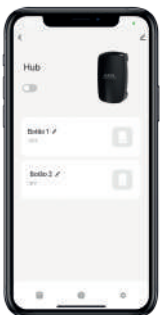

• APLICATIVO AGL HOME
Download e configuração, via smartphone.
Realize a abertura remota e comandos de voz
via aplicativo, onde é necessário o HUB 433MHz.

ITENS INCLUSOS:

01 Fechadura | 01 Controle de Acesso | 01 Batente
01 Gabarito de furação | 01 Controle Remoto 433MHz
01 HUB 433 Mhz (modelos Wi-Fi) | 02 Chaves mecânicas tetra
01 Kit de parafusos para instalação | Pilhas
Manual de instalação.