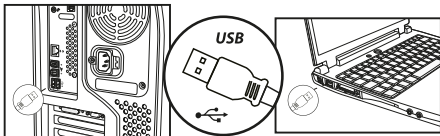

Comprimento do cabo: 1.2m

Vida útil das teclas: 3 milhões de cliques

Dimensões: 435*146.3*23mm

Peso: 412g

Como ligar

- 1.Desligue o computador ou laptop
- 2.Desconecte o mouse e teclado que está sendo usado no momento
- 3.Conecte os cabos usb nas entradas usb do computador ou quaisquer interface USB disponível do laptop.
- 4.Ligue o computador ou notebook e comece a usar.