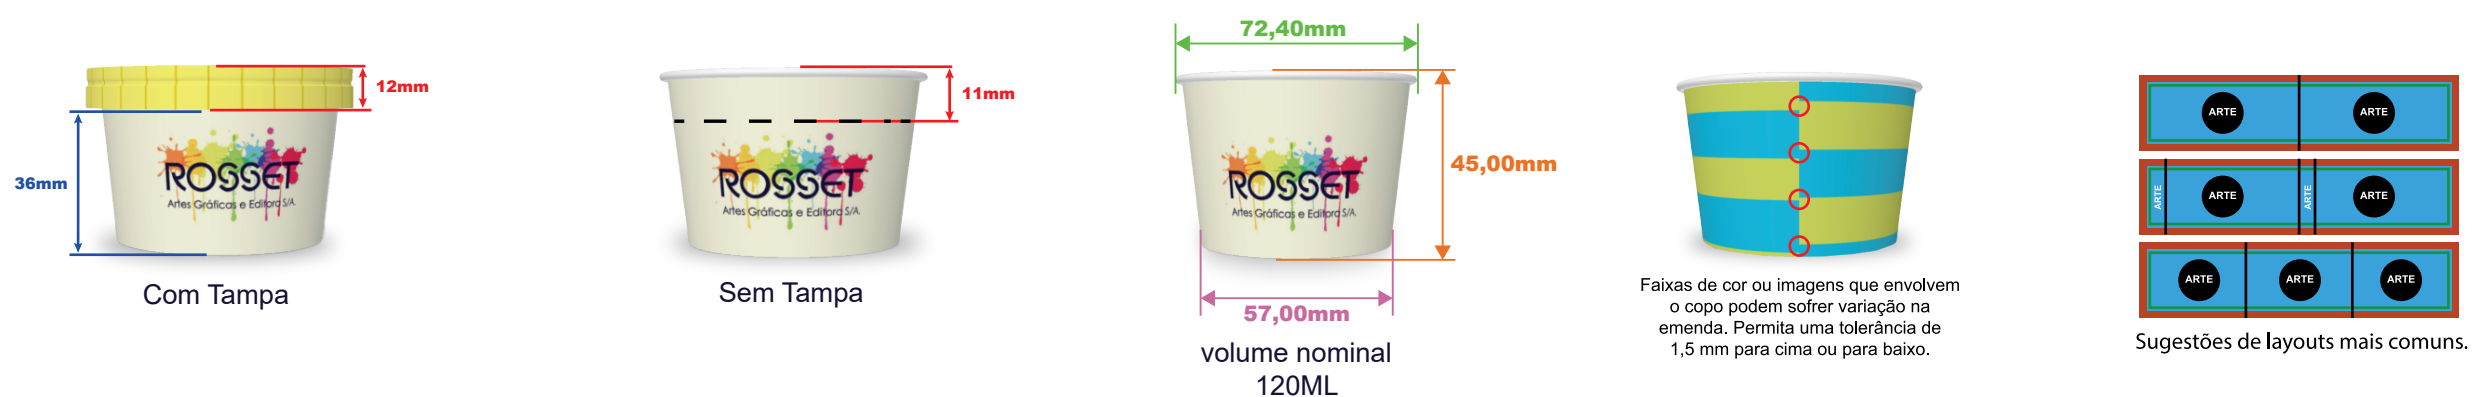

Gabarito praticup[®] 100ml c/ Tampa E

Tampa E - praticup[®] 100ml