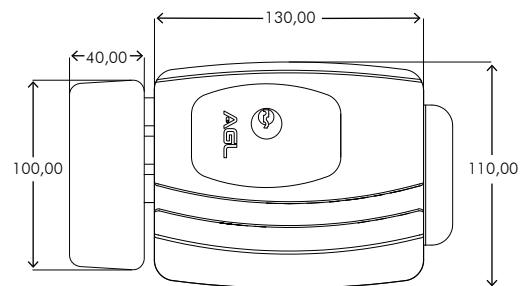

Sistema de  
intertravamento integrado

Chave convencional

Tensão: 12V

## ESPESSURA MÁXIMA DA PORTA

Cilindro Padrão  
42mm

Cilindro ajustável de  
42 até 100mm

## DESCRIÇÃO

Cores disponíveis	PBT	Índice de Proteção
● Preto ○ Branco	1,253 Kgs	IP65

Obs: Medidas em milímetros