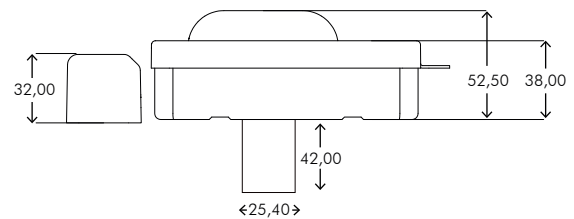

Sistema de  
intertravamento integrado

Chave convencional

Tensão: 12V

## ESPESSURA MÁXIMA DA PORTA

Cilindro Padrão  
42mm

Cilindro ajustável de  
42 até 100mm

## DESCRIÇÃO

Cores disponíveis	PBT	Índice de Proteção
● Preto ○ Branco	1,253 Kgs	IP65

Obs: Medidas em milímetros