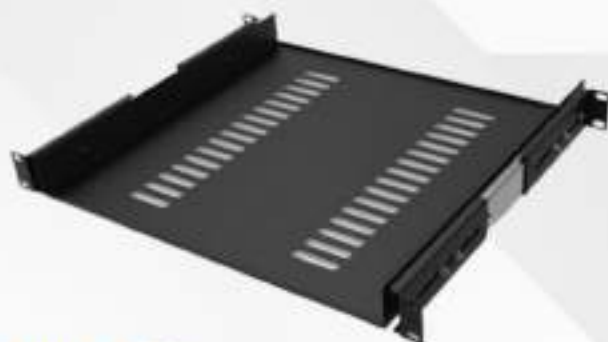

ORGANIZE

SEU RACK

KVR 2V
KIT VENTILAÇÃO PARA RACKS
COM 2 VENTILADORES

intelbras

BF1U 400
BANDEJA FIXA 1U DE 400 MM
intelbras

BD1U 400
BANDEJA DESLIZANTE DE 1U DE
400 MM

intelbras

OCH1U 80
ORGANIZADOR DE CABOS 1U
80 MM