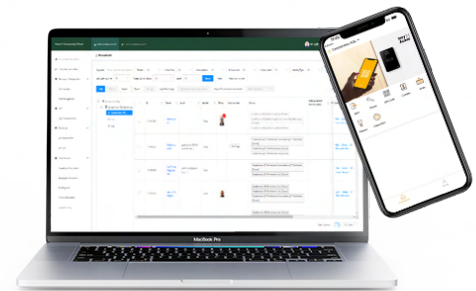

## CARACTERÍSTICAS DEL PRODUCTO

- El control de acceso Vision 5 Web, permite la gestión de usuarios ilimitados a través de tags RFID, de contraseñas, QR CODE y rostros por la plataforma web y por la aplicación Izzy Access (ambos 100% gratuitos);
- Permite la apertura a través de reconocimiento facial basado en rostros registrados por la plataforma Izzy Access de AGL;
- Apertura por tags RFID 13,56MHz, a través de contraseña numérica utilizando el teclado touch y QR CODE a través de invitaciones generadas;
- Posee conexión Bluetooth que permite el acceso y la configuración a través de la aplicación Izzy Access de AGL;
- Conexión con la plataforma y la aplicación mediante conexión de internet, que permite también la realización de aperturas remotas;
- Conexiones para botonera y sensor de puerta abierta, y cuenta con una salida relé para el accionamiento de cerraduras eléctricas;
- La navegación y configuración locales son realizadas a través de una pantalla touch de 5 pulgadas, facilitando el uso y la personalización;
- Integrado a la plataforma de gestión Izzy Access de AGL, brindando funcionalidades adicionales de administración y monitoreo;
- Alimentado por una fuente de tensión continua de 12V DC;
- Dimensiones del monitor: L 195x P 96x A 24 mm.

Dimensiones de la caja:  
L 133 x A 243 x P 63mm

Peso bruto promedio: 0,74 Kgs  
Para pesos puntuales, consulte

TIPS: Se puede acceder a la plataforma desde cualquier computadora portátil o tablet con Windows, Mac, Linux y otros sistemas operativos. Desde la plataforma, el administrador puede dar de alta todos los usuarios, realizar todas las configuraciones y gestiones directamente a través del navegador. Sugerimos el uso de Google Chrome.

La plataforma web y la aplicación Izzy Access AGL son 100% gratuitos, sin tasas y sin mensualidades.