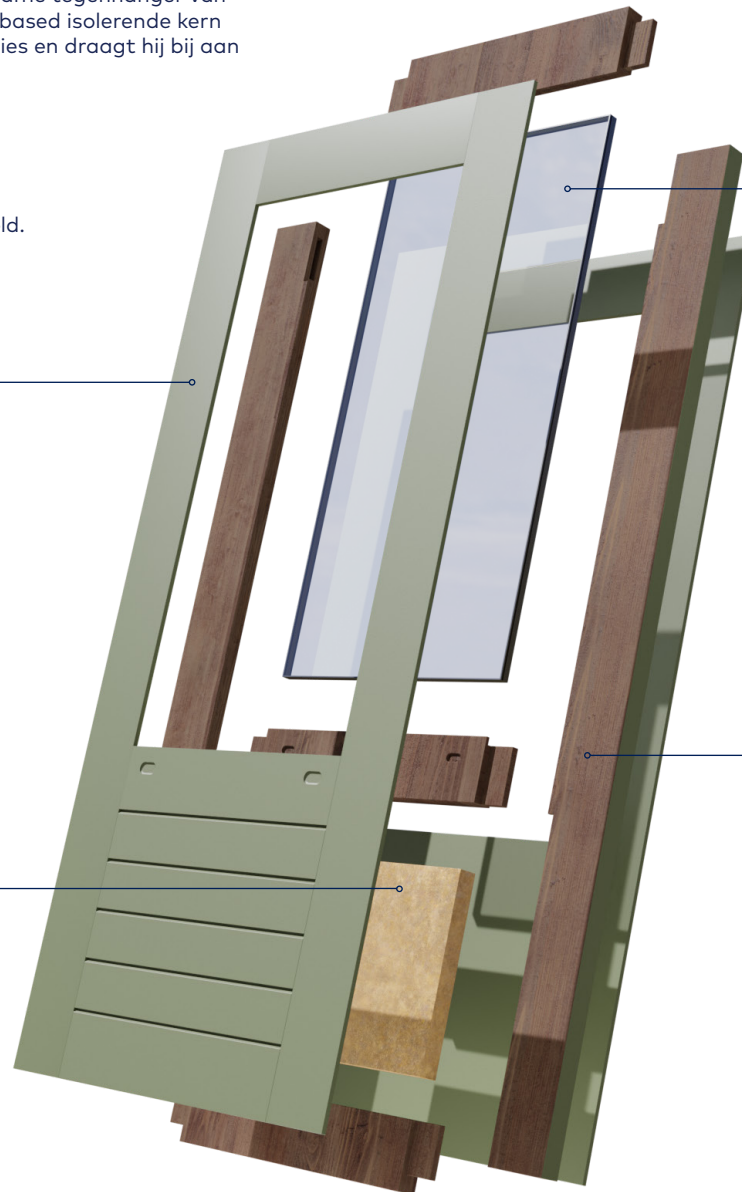

- Maximale isolatie
- Duurzame materialen
- Biobased isolerende kern

BioComfort – goed voor je woning, beter voor de wereld.

Toplaag van 7 mm dik Medite Tricoya Extreme

- Glad en strak oppervlak, geen risico op scheurvorming in het deuropervlak
- Geen doorgaande constructienaden, geen risico op open houtverbindingen
- Hoge vormstabiliteit: Klasse 2

Biobased isolerende kern

- Achterdeur met een biobased isolerende kern in de borstwering
- De BioComfort Achterdeur valt in de GND isolatieklasse 2: goed geïsoleerd
- Ter vergelijking: Traditionele massieve achterdeuren vallen binnen een lagere isolatieklasse: enigszins geïsoleerd
- Zelfde isolatieklasse als minerale XPS isolatie.

Fabrieksmatige waarborging van kwaliteit

- Deur wordt fabrieksmatig beglaasd
- Buitenzijde glasopening met een radius van 8 mm in de hoeken voor een betere afwatering en betere verfhchting
- Standaard geleverd met HR++ beglazing en verkrijgbaar met Triple glas
- KOMO gecertificeerd
- FSC® gecertificeerd

Massief Hardwood

- Zeer hoge sterkte van de deur
- Hang- en sluitwerk kan stevig bevestigd worden volgens inbraakwerendheidsklasse 2
- 54 mm dikke deur
- In de glasdragende dorpel worden ventilatiesleuven gemaakt
- Hoge duurzaamheidsklasse (3-4)