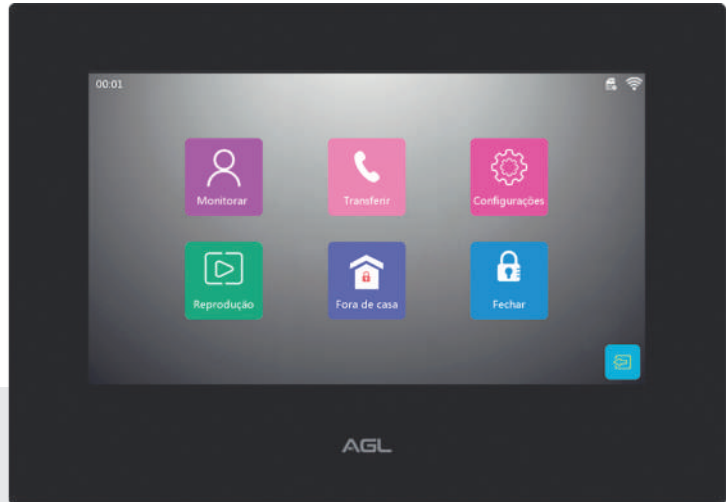

VP7 CARD APP VÍDEO PORTEIRO

TOUCH WI-FI

Cód. 1106340 - Vídeo Porteiro AGL Card App

Vídeo Portaria
de imagens via
wi-fi

TAG's RFID
13,56 MHz

Controle via
aplicativo
AGL HOME

CARACTERÍSTICAS DO PRODUTO

- Composto de módulo externo (porteiro) e módulo interno (monitor);
- Fácil instalação, comunicação entre módulos através da conexão RJ45;
- Leitor de TAG's RFID 13,56Mhz, com capacidade máxima de 20 tags;
- Suporte para até 4 porteiros eletrônicos em conjunto (requer switch);
- Suporte para até 6 monitores touch screen (requer switch);
- Suporta comunicação entre os monitores internamente;
- Suporta comunicação direta ponto a ponto por cabo de rede entre porteiro e monitor;
- Suporta até 4 câmeras IP com protocolo Onvif;
- Conexão WiFi para comunicação com aplicativos AGL Home, Tuya ou Smartlife;
- Conexão via rede WiFi 2.4Ghz, IEEE802.11b/g/n (localizada no monitor);
- Notificação no aplicativo para detecção de movimento ou toque no porteiro;
- Câmera no porteiro com visão noturna;
- Compatível com cartão de memória micro SD de até 64GB;
- Modo recado (visitante pode deixar mensagem de áudio e vídeo);
- Modo não perturbe;
- Compartilhamento com familiares;
- Alimentação do porteiro 110/220 volts e alimentação do monitor por fonte de 12V;
- Dimensões do produto: Porteiro (125*60*43,7mm) | Monitor (200*140*14mm).

Configurações e notificações
via aplicativo AGL HOME

Sensores de detecção
de movimento

Saída para fechaduras
12V (pulsante)

Índice de Proteção:
IP65 (módulo externo)

Peso bruto médio: 0,766 kg
Para pesos pontuais, consulte-nos

Dimensões da caixa:
A 170 x L 240 x P 170mm

APLICATIVO AGL HOME

Download e configuração, via smartphone. Siga os passos indicados no menu e adicione quantos dispositivos desejar.

BOTOEIRA SIMPLIFIQUE

Compatível com botoeira para acionamento de fechaduras 12V, sem fios e modo de trabalho por frequência 433MHz (vendido separadamente).