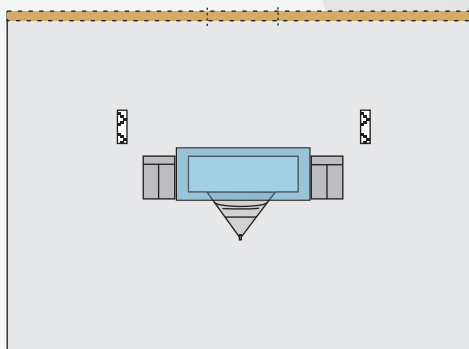

Končetinová rouška vyztužená, s pružnou manžetou a otvorem

|               |                |
|---------------|----------------|
| Kód           | 301-155-S      |
| Materiál      | SMS            |
| Rozměr (cm)   | 240 x 320      |
| Výztuž (cm)   | DS2 75 x 90    |
| Otvor (cm)    | 5              |
| Příslušenství | pružná manžeta |

Kolení rouška vyztužená, s pružnou manžetou a otvorem

|               |                |
|---------------|----------------|
| Kód           | 301-104-S      |
| Materiál      | 2SBL           |
| Rozměr (cm)   | 200 x 320      |
| Výztuž (cm)   | DS2 100 x 150  |
| Otvor (cm)    | 6 x 8          |
| Příslušenství | pružná manžeta |

## Ortopedie

Kolenní rouška vyztužená, se záchytnou kapsou a dvěma perforovanými pružnými manžetami

|                      |                         |
|----------------------|-------------------------|
| <b>Kód</b>           | 301-803-S               |
| <b>Materiál</b>      | 2SBL                    |
| <b>Rozměr (cm)</b>   | 200 x 320               |
| <b>Výztuž (cm)</b>   | DS2 34 x 57             |
| <b>Otvor (cm)</b>    | 2x (6 x 8)              |
| <b>Příslušenství</b> | 2 pružné manžety, kapsa |

Vertikální rouška s adhezivním okrajem, incizní fólií a záchytnou kapsou

|                      |               |
|----------------------|---------------|
| <b>Kód</b>           | 301-509-S     |
| <b>Materiál</b>      | PE            |
| <b>Rozměr (cm)</b>   | 240 x 330     |
| <b>Otvor (cm)</b>    | 25 x 86       |
| <b>Příslušenství</b> | AP, IF, kapsa |