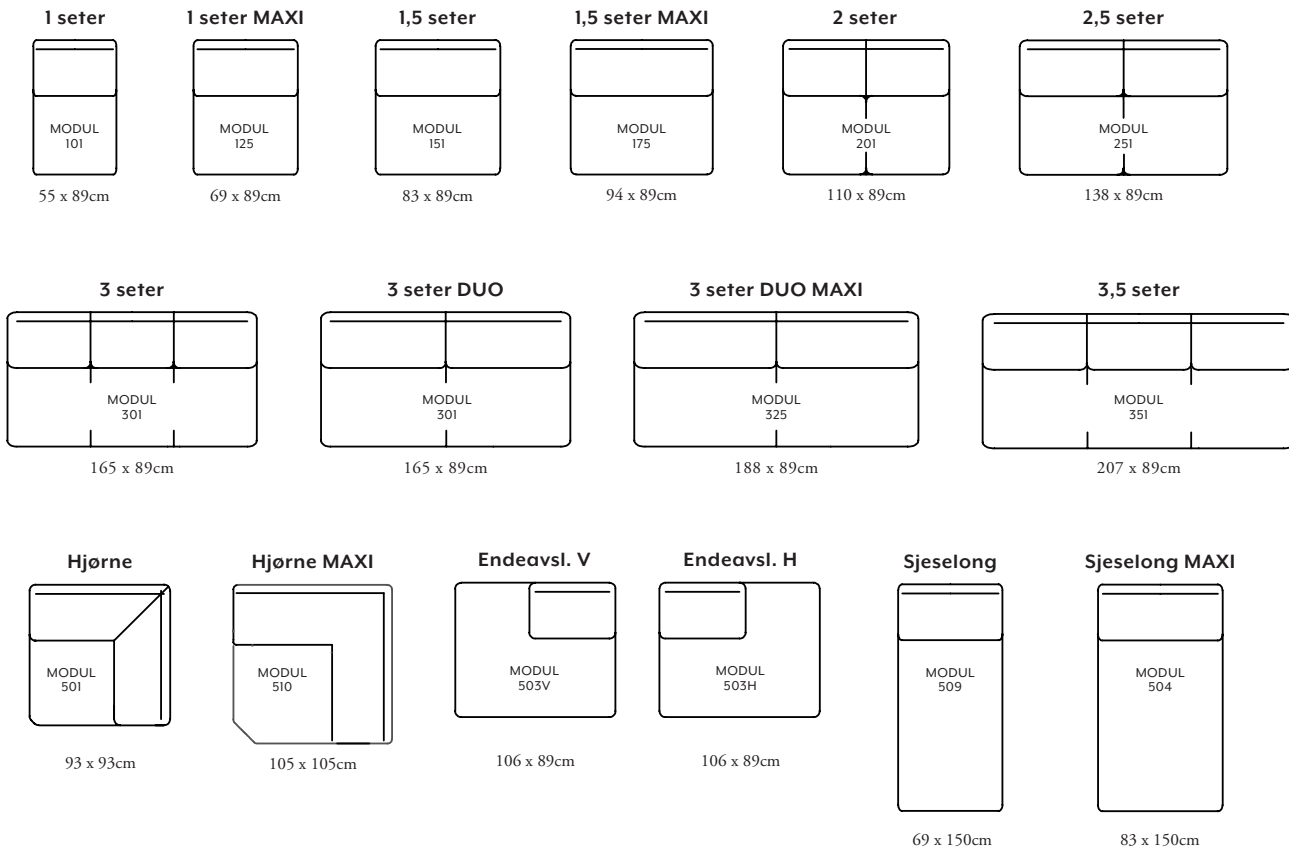

BRUNSTAD

Produktinformasjon

STORFJORD modulsofa

STORFJORD modulsofa

Storfjord er en fleksibel modulsofa som kombinerer tidløst design med solid håndverk. Sofaen er utviklet for å passe både store og små hjem, og kan bygges akkurat slik du ønsker – enten du trenger en romslig hjørnesofa, en åpen løsning eller en mer kompakt oppstilling.

MODULER (B X D CM) UTEN VANGER:

POPULÆRE OPPSETT

Vangebredde 15 cm er brukt på alle oppgitte mål.

VANGER: _____

01
15 cm

02
9 cm

03
13 cm

BEN _____