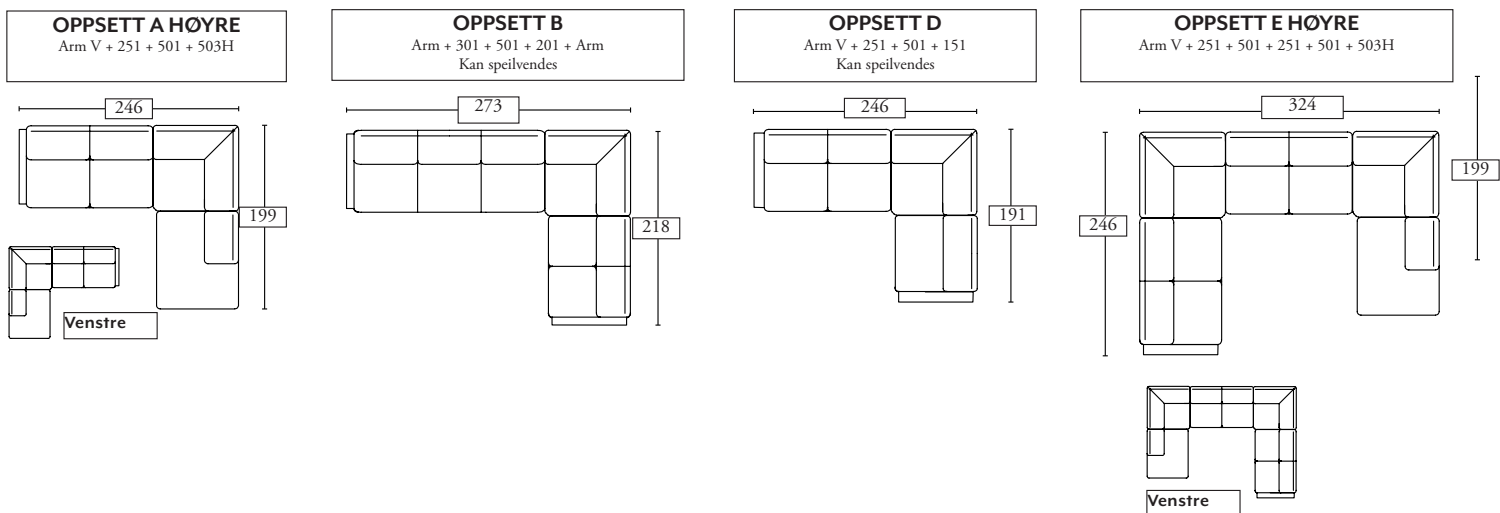

BRUNSTAD

Produktinformasjon

STORFJORD modulsofa

STORFJORD modulsofa

Storfjord er en fleksibel modulsofa som kombinerer tidløst design med solid håndverk. Sofaen er utviklet for å passe både store og små hjem, og kan bygges akkurat slik du ønsker – enten du trenger en romslig hjørnesofa, en åpen løsning eller en mer kompakt oppstilling.

MODULER (B X D CM) UTEN VANGER:

POPULÆRE OPPSETT

Vangebredde 15 cm er brukt på alle oppgitte mål.

VANGER: _____

01
15 cm

02
9 cm

03
13 cm

BEN _____