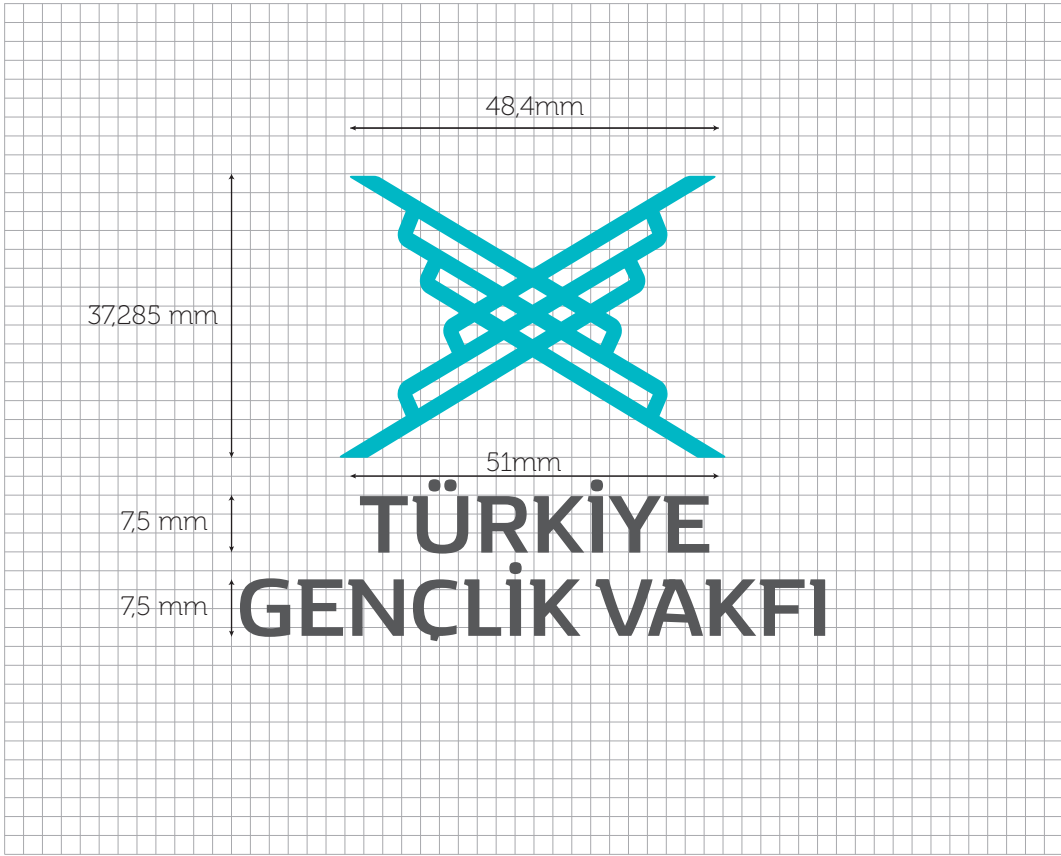

**TÜRKİYE
GENÇLİK VAKFI**

KURUMSAL KİMLİK

02

LOGO

LOGOTYPE ÇİZİMİ

Ü'nün hikayesi

38,1° kare pramitten
altın oran açısı

y/x 1,618 altın oran