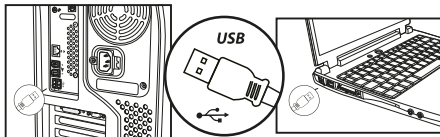

Obrigado por escolher um produto KROSS Elegance!
Siga este breve guia para utilizá-lo corretamente.

Especificações do Produto

Botões: 3

Comprimento do cabo: 1,3m

Voltagem: DC 1.5V

Consumo: Máximo 19ma

Consumo em stand-by: 80ua

Resolução: 1200dpi

Vida útil: 2 milhões de cliques

Peso: 63g

Como ligar

- 1.Desligue o computador ou laptop
- 2.Desconecte o mouse que está sendo usado no momento
- 3.Conecte o cabo usb na entrada usb do computador ou qualquer interface USB disponível do laptop.
- 4.O mouse pode ser usado normalmente ao ligar um computador ou laptop novamente.

Sistemas compatíveis

Windows: ME/XP(X64)/Vista/7/8/10/11

Mac: OS X (V10.4 ou superior)

PRECISA DE AJUDA?

Conheça toda a linha em usekross.com

SAC 0800 868 0000
meajuda@usekross.com
Made in China

Importado e Distribuído por
CNPJ 17.737.980/0003-74