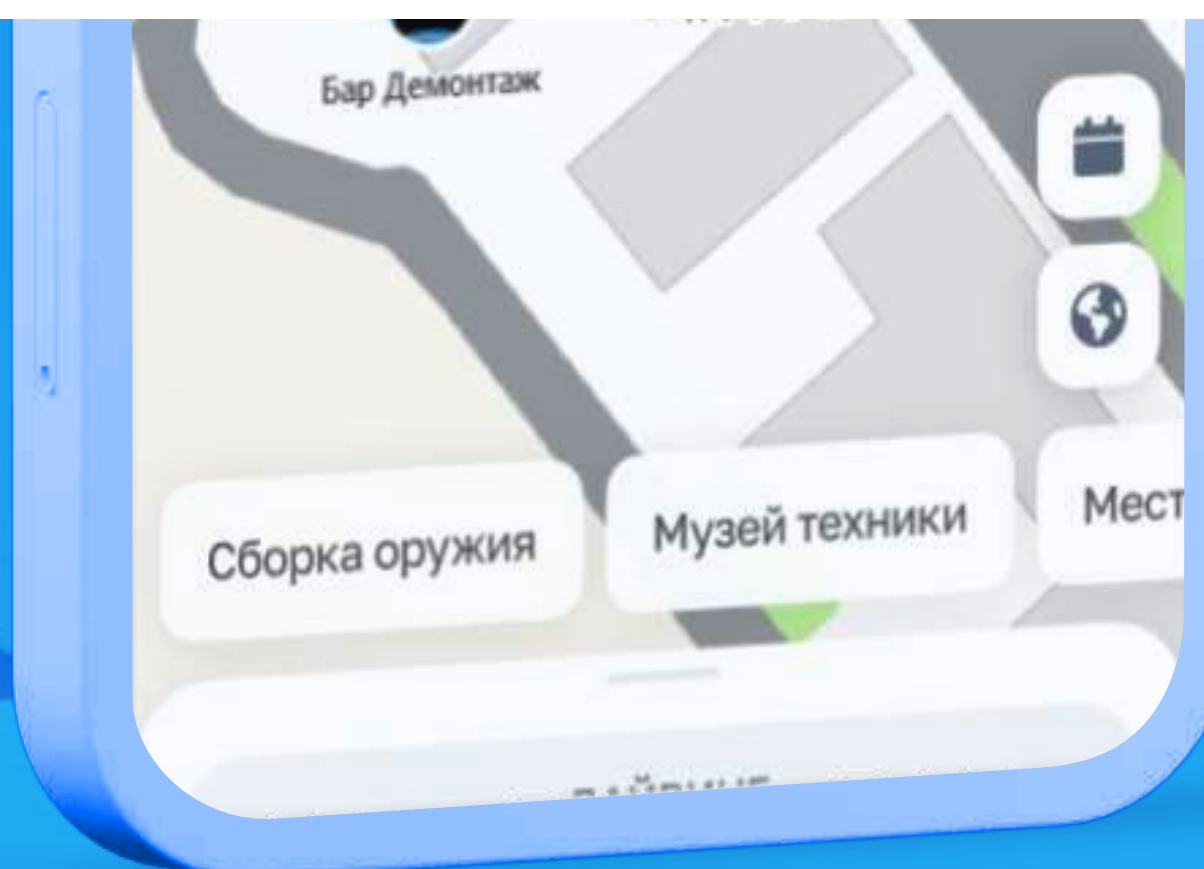

Как UMAP делает мероприятия эффективней

Сборка оружия

Музей техники

Мест