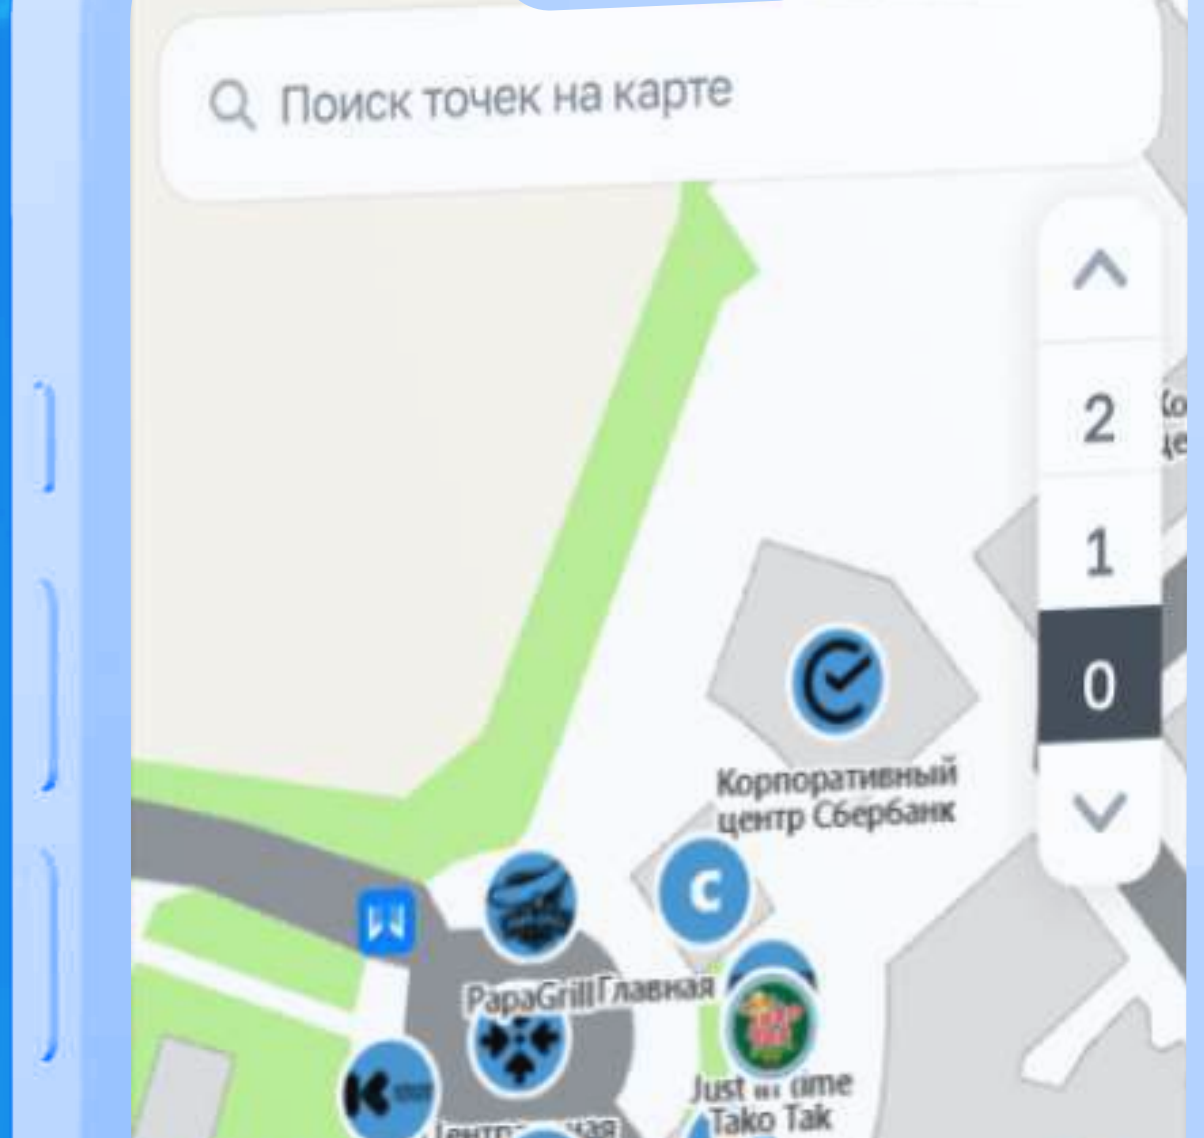

Как UMAP делает мероприятия эффективней

Сборка оружия

Музей техники

Мест