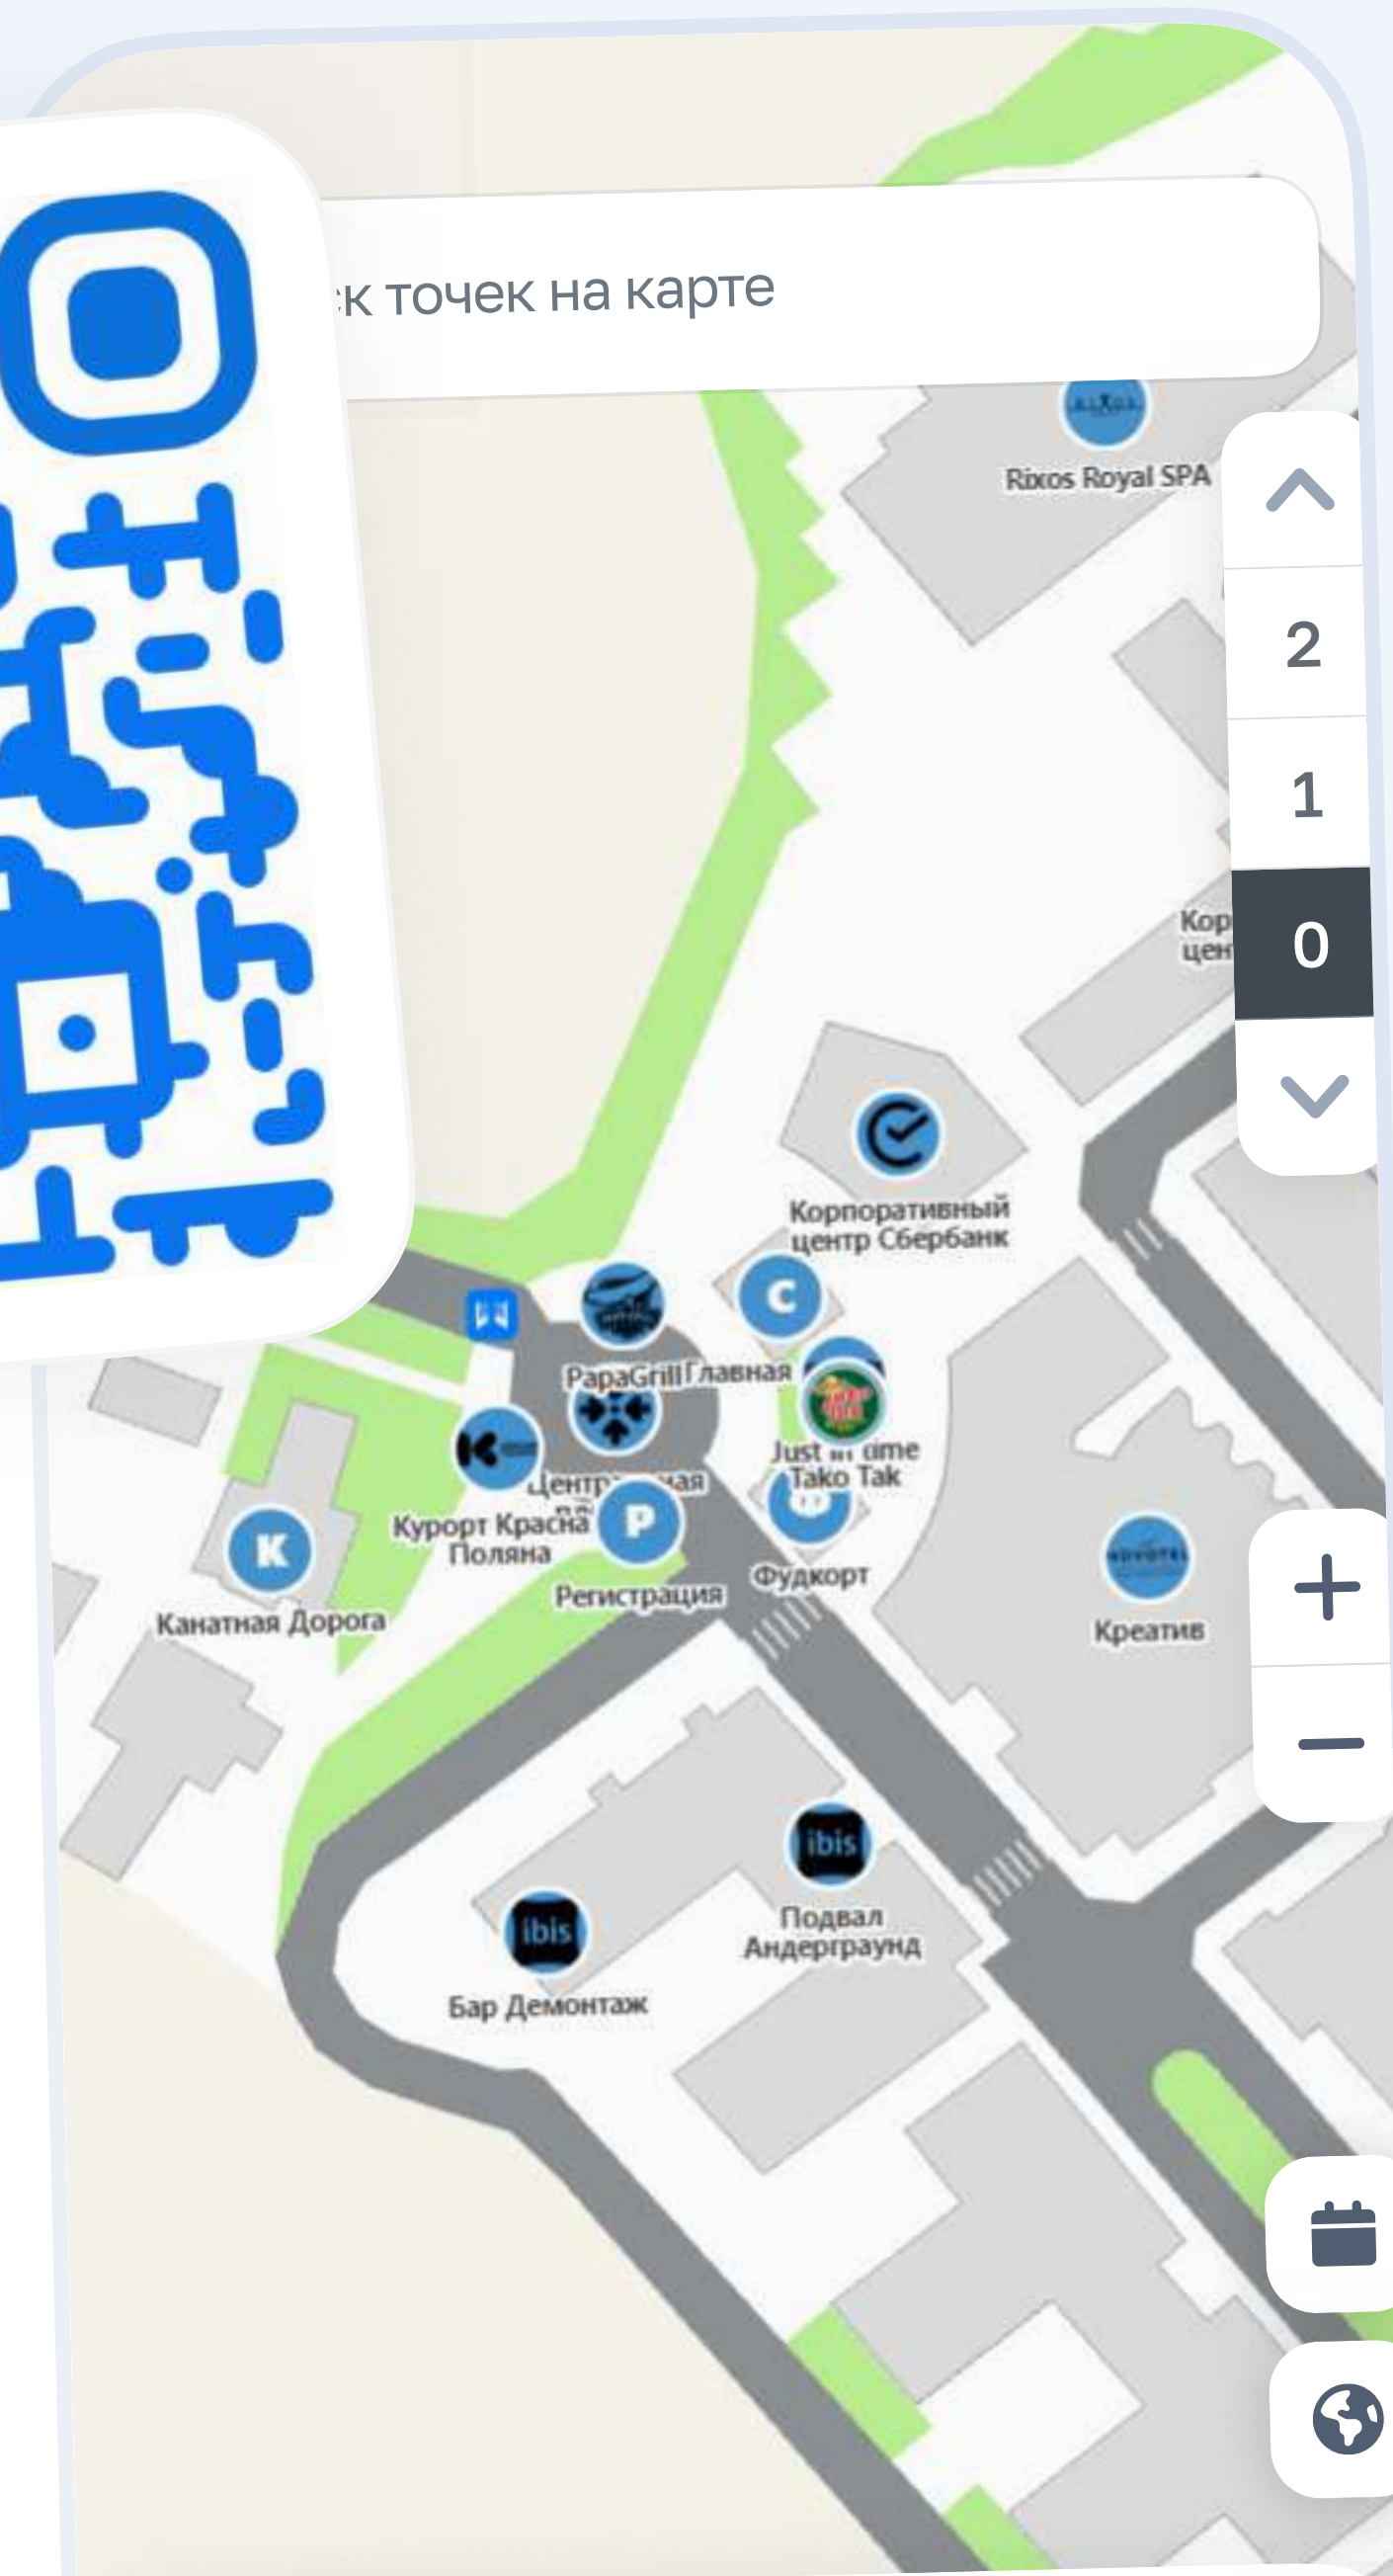

Global Event Forum Красная поляна

Самая масштабная площадка для лидеров ивент-индустрии, за которыми наблюдает вся страна.

2.7 раза
в среднем пользователь воспользовался картой

1500+
построенных маршрутов

Более 42%
посетителей воспользовались картой

16%
перешли по рекламным ссылкам

Все участники нашли того самого диджея