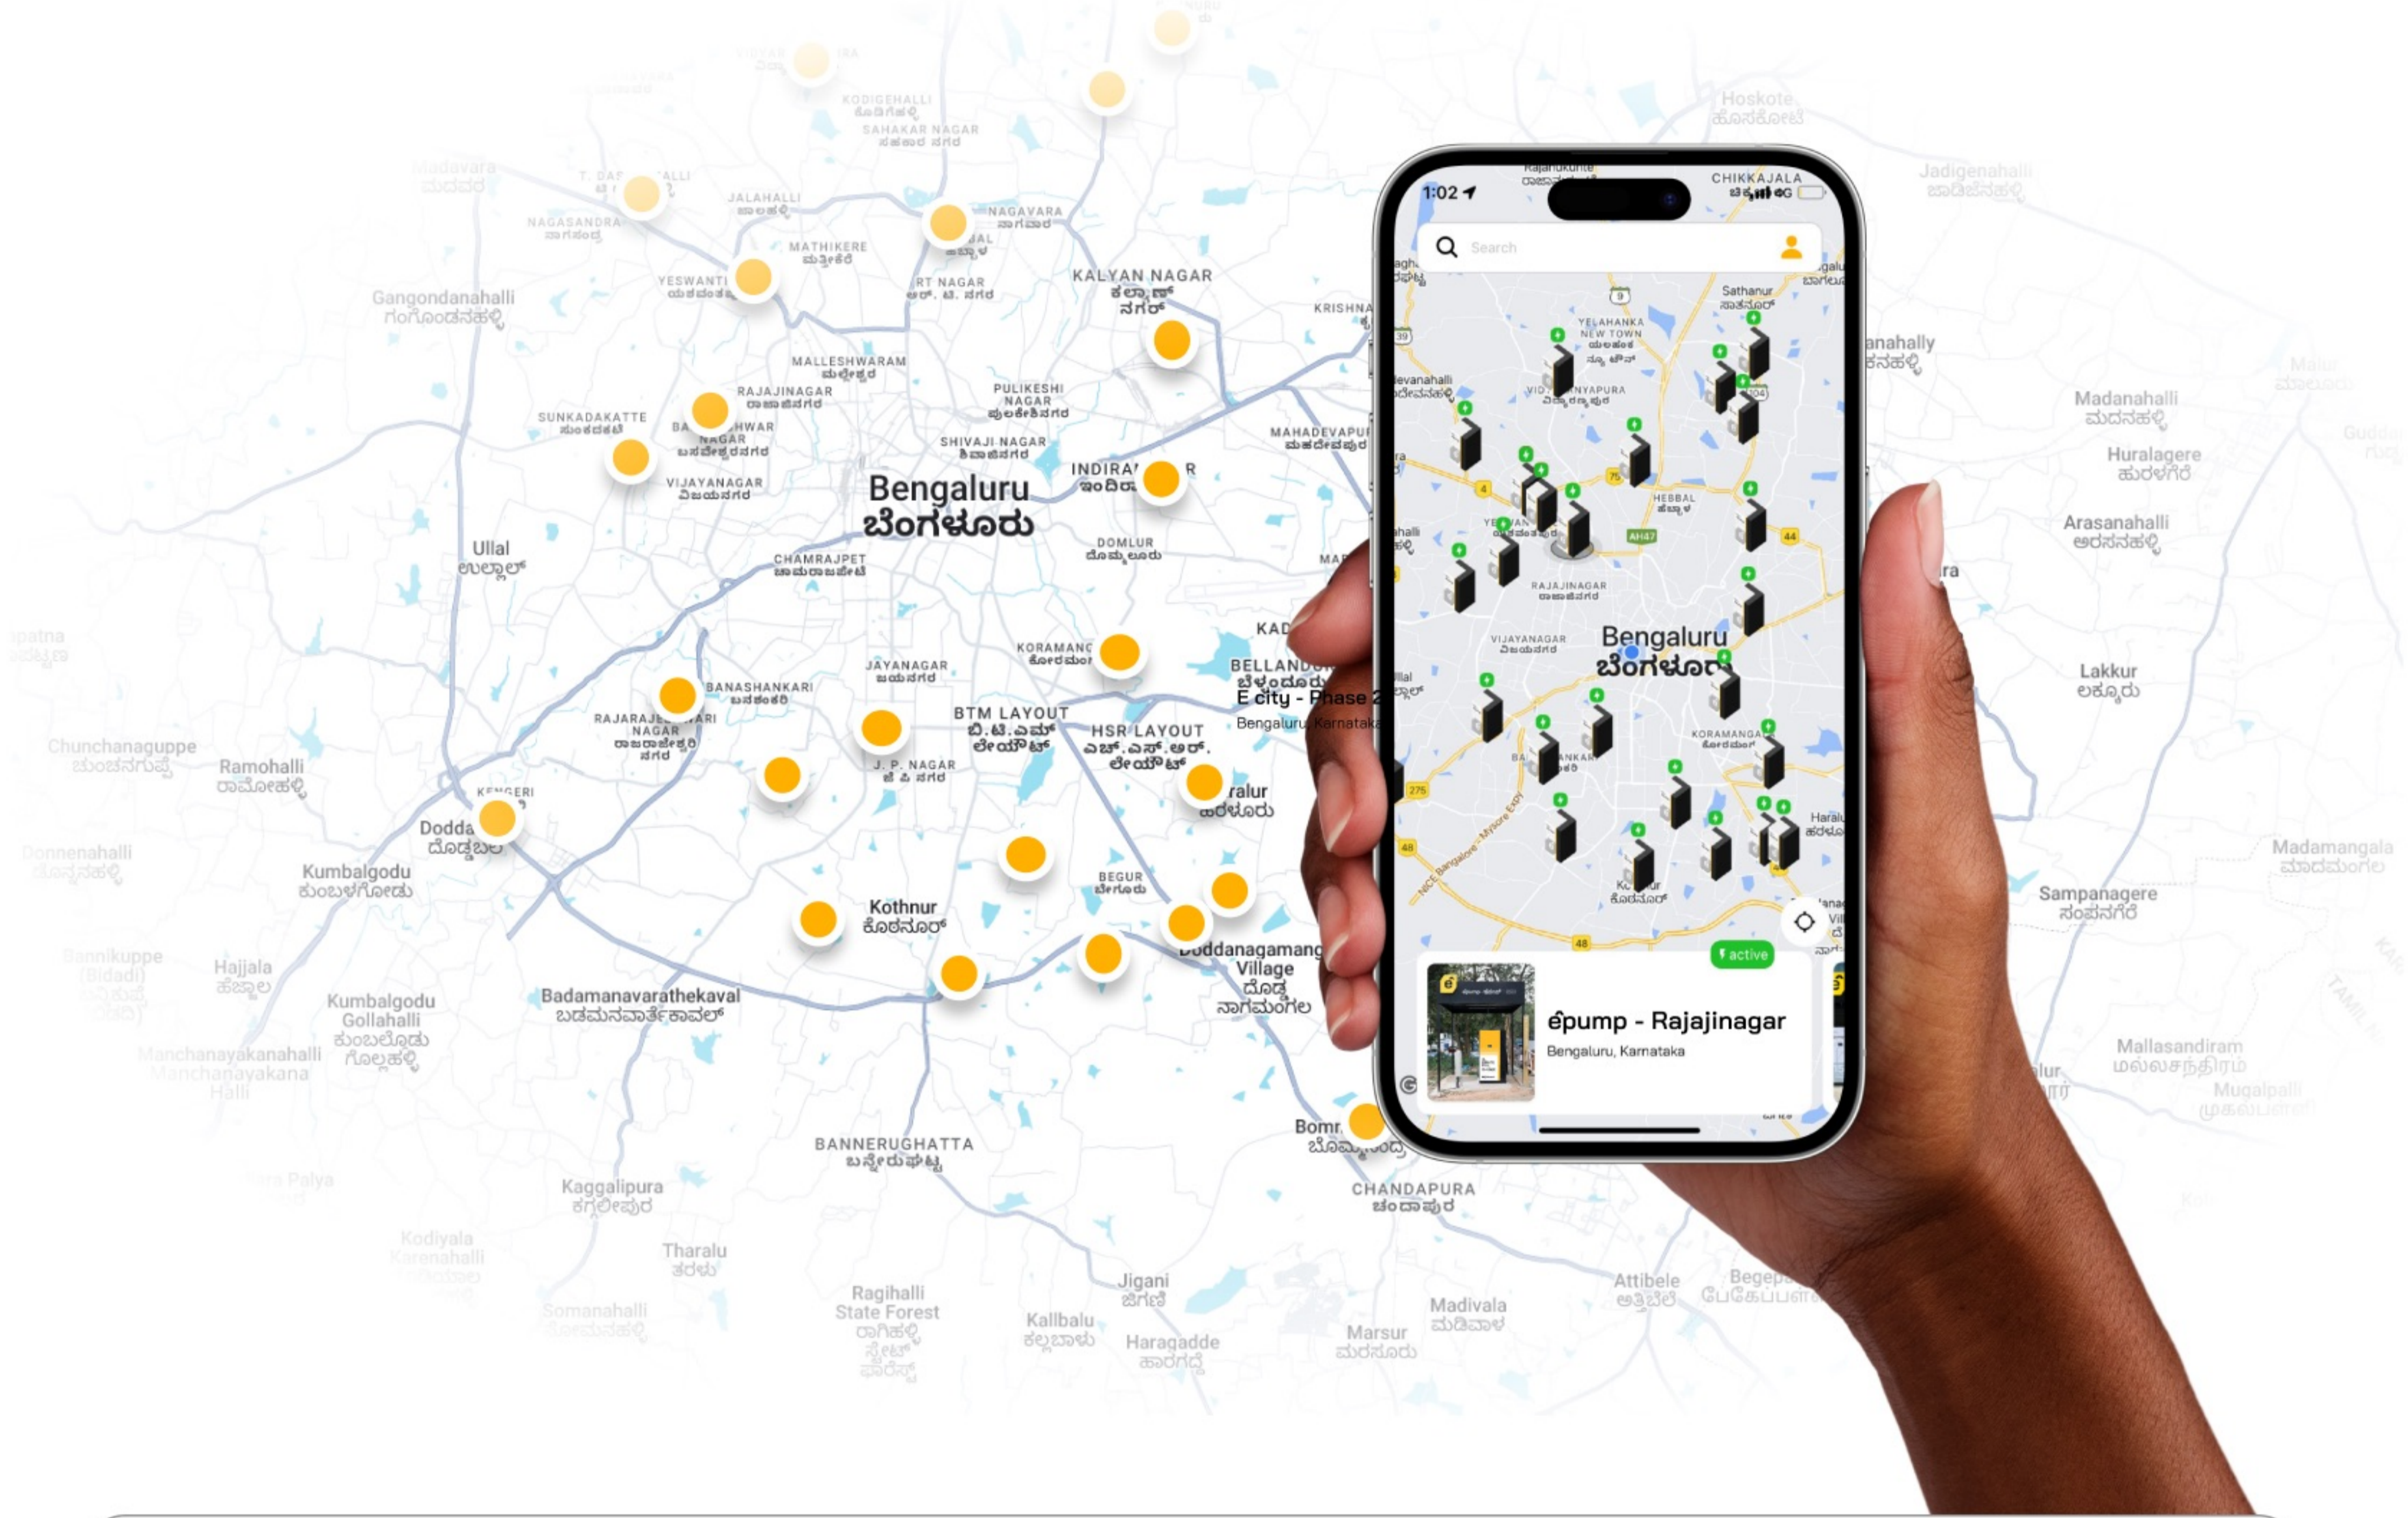

=

**15 MINUTE
FULL CHARGE**

**पूरे शहर में
चार्जिंग कवरेज।**

हर 3 km पर चार्जिंग स्टेशन
उपलब्ध। आसान ऐप एक्सेस!

**2,00,000 KM
बैटरी वारंटी**

भारत में सबसे ज्यादा!
इंजन जीवन से भी अधिक लंबा!

जहां चाहो वहां जाने की आज़ादी।

éxponent ऐप से सबसे नजदीकी éxponent चार्जिंग स्टेशन खोजें।

Charging stations in the city

Hoodi

Vidyaranyapura

Singasandra

Koramangala

Rajajinagar

Indiranagar