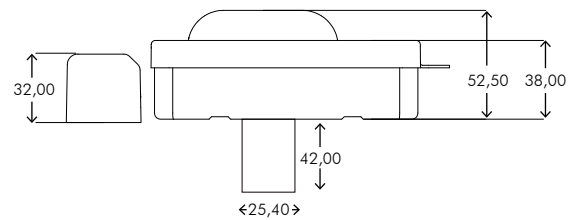

Fabricado en acero y acabado plástico

Sistema de intertrabamiento integrado

Llave convencional

Tensión: 12V

ESPESOR MÁXIMO DE LA PUERTA

Cilindro Estándar
42mm

Cilindro ajustable de
42 hasta 100mm

DESCRIPCIÓN

Colores disponibles

● Negro ○ Blanco

PBT

1,253 Kgs

Índice de Protección

IP65

Nota: Medidas en milímetros

ÍTEMES INCLUIDOS: