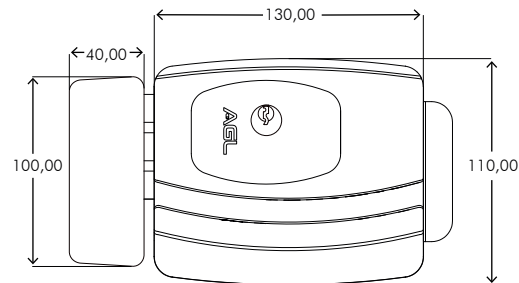

Fabricado en acero y acabado plástico

Sistema de intertrabamiento integrado

Llave convencional

Tensión: 12V

ESPESOR MÁXIMO DE LA PUERTA

Cilindro Estándar
42mm

Cilindro ajustable de
42 hasta 100mm

DESCRIPCIÓN

Colores disponibles

● Negro ○ Blanco

PBT

1,253 Kgs

Índice de Protección

IP65

Nota: Medidas en milímetros

ÍTEMES INCLUIDOS: