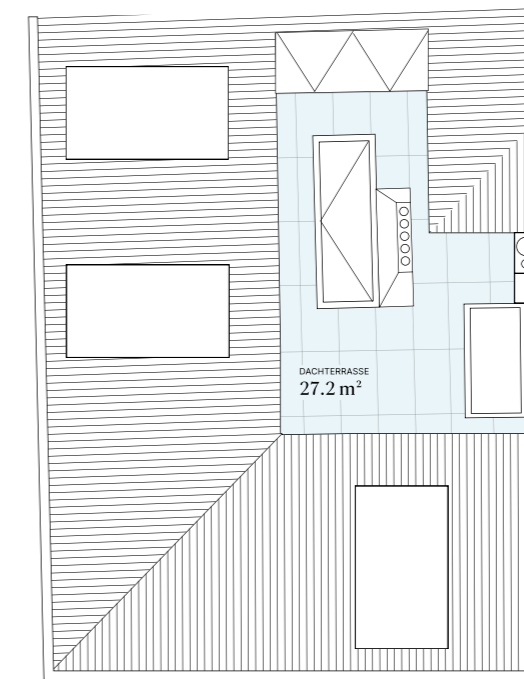

# Alma

IST LEIDER BEREITS VERGEBEN

ETAGE 1.+2.DG    zi 3.5    BNF 99,2m<sup>2</sup>    AF 4,3m<sup>2</sup>    KELLER 17,4m<sup>2</sup>

# Anouk

IST LEIDER BEREITS VERGEBEN

ETAGE 1.+2.DG zi 3.5 BNF 119,7m<sup>2</sup> AF 27,2m<sup>2</sup> KELLER 15,5m<sup>2</sup>