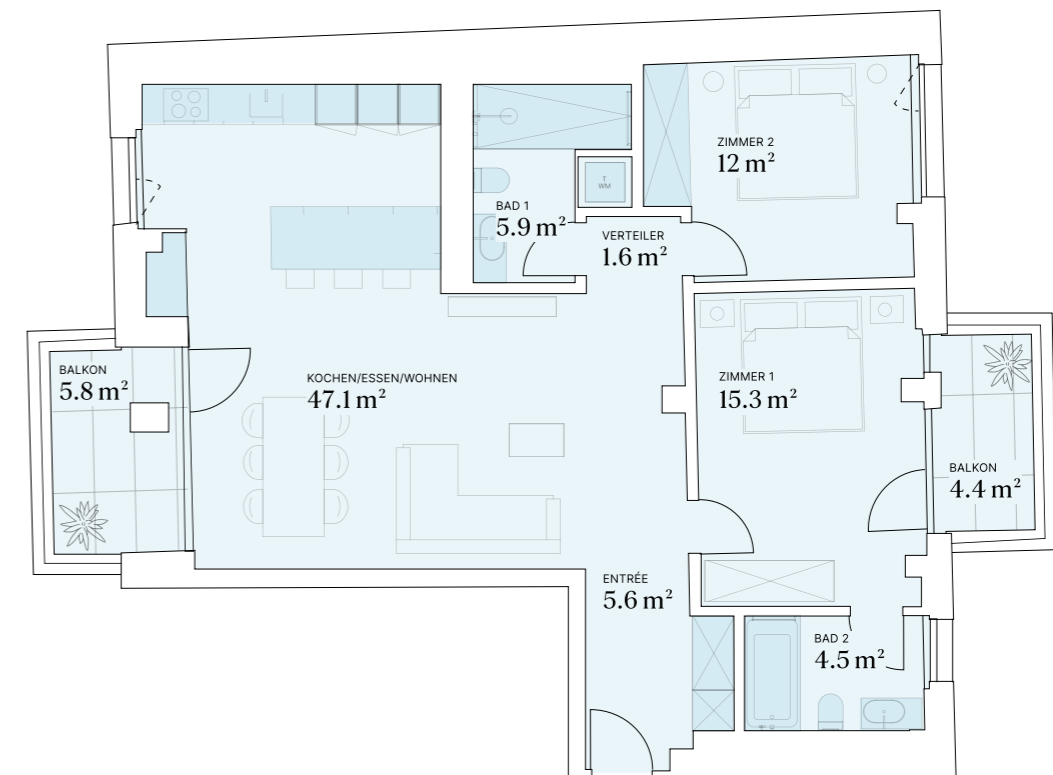

# Leonie

ETAGE 1. UG + EG    zi LOFT    BNF 97,2m<sup>2</sup>    AF 15,7m<sup>2</sup>    KELLER 29,1m<sup>2</sup>

CHF 2'350'000.-

# Luan

ETAGE 1. UG + EG zi LOFT BNF 107,5m<sup>2</sup> AF 14,9m<sup>2</sup> KELLER 29,6m<sup>2</sup>

CHF 2'500'000.-

# Elena

IST LEIDER BEREITS VERGEBEN

ETAGE 1. OG    ZI 3.5    BNF 91,2m<sup>2</sup>    AF 10,2m<sup>2</sup>    KELLER 9,7m<sup>2</sup>