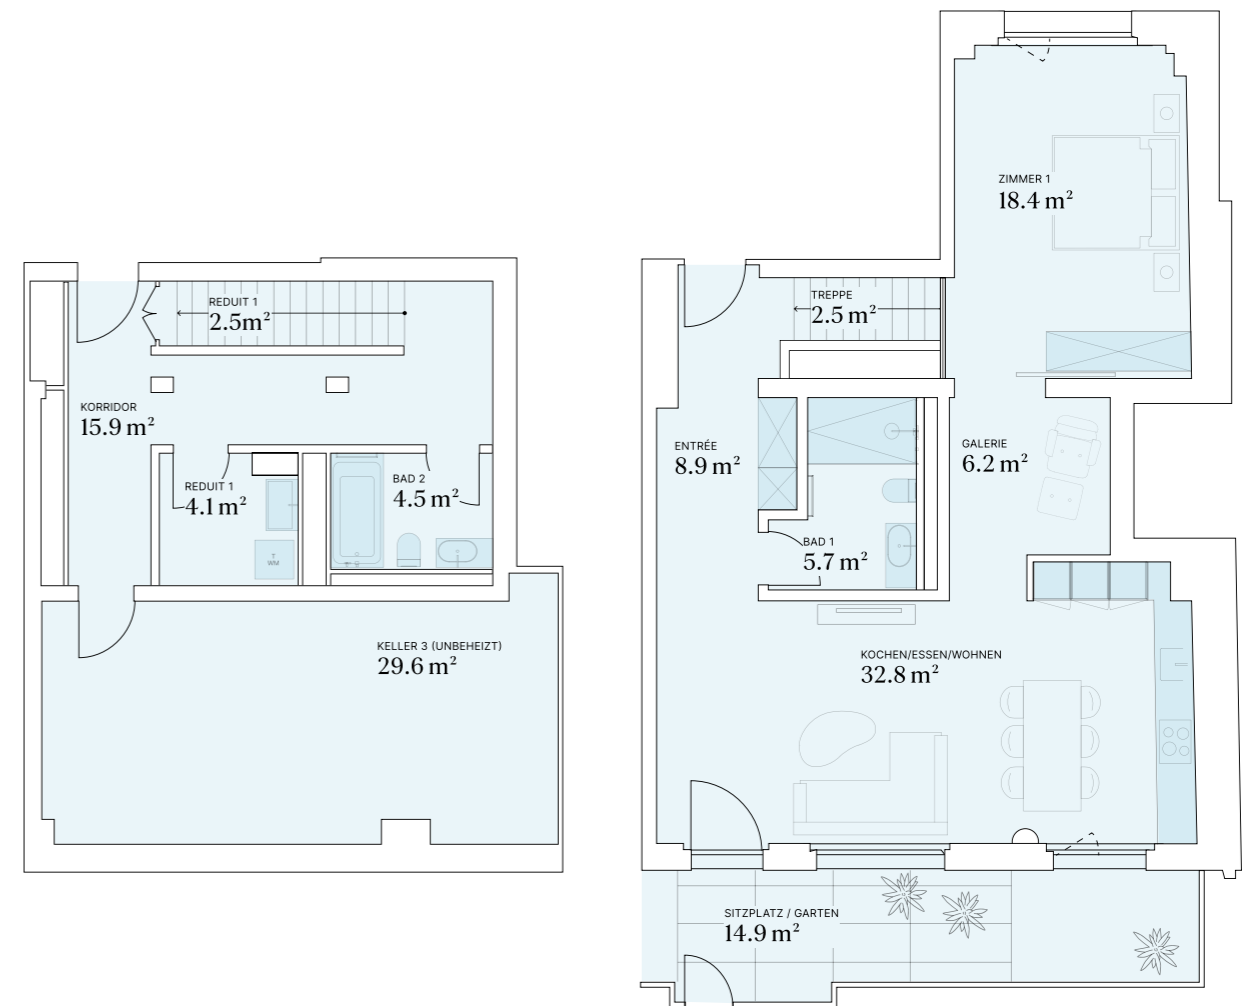

# Leonie

ETAGE 1. UG + EG    zi LOFT    BNF 97,2m<sup>2</sup>    AF 15,7m<sup>2</sup>    KELLER 29,1m<sup>2</sup>

CHF 2'350'000.-

# Luan

ETAGE 1. UG + EG zi LOFT BNF 107,5m<sup>2</sup> AF 14,9m<sup>2</sup> KELLER 29,6m<sup>2</sup>

CHF 2'500'000.-