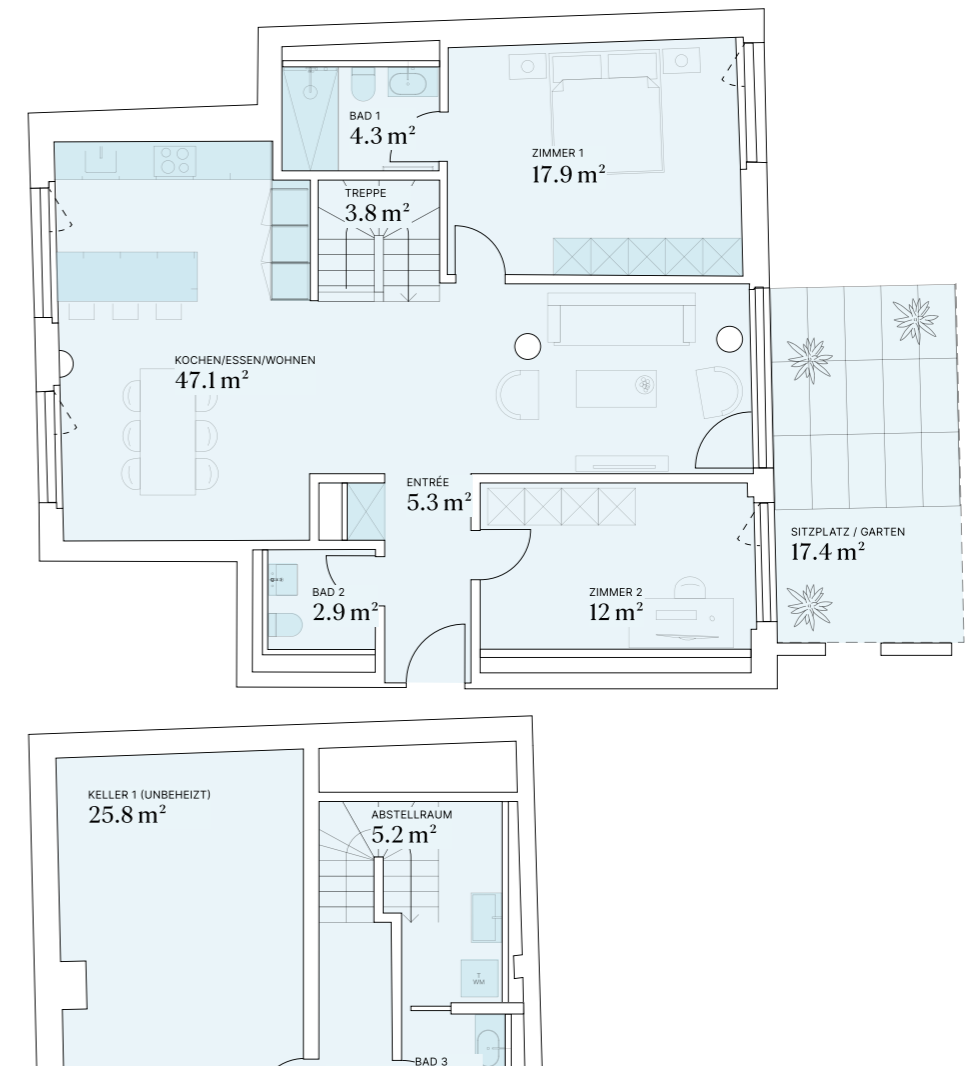

# Lara

ETAGE 1. UG + EG zi LOFT BNF 112,5m<sup>2</sup> AF 17,4m<sup>2</sup> KELLER 25,8m<sup>2</sup>

CHF 2'600'000.-

# Leonie

ETAGE 1. UG + EG    zi LOFT    BNF 97,2m<sup>2</sup>    AF 15,7m<sup>2</sup>    KELLER 29,1m<sup>2</sup>

CHF 2'350'000.-