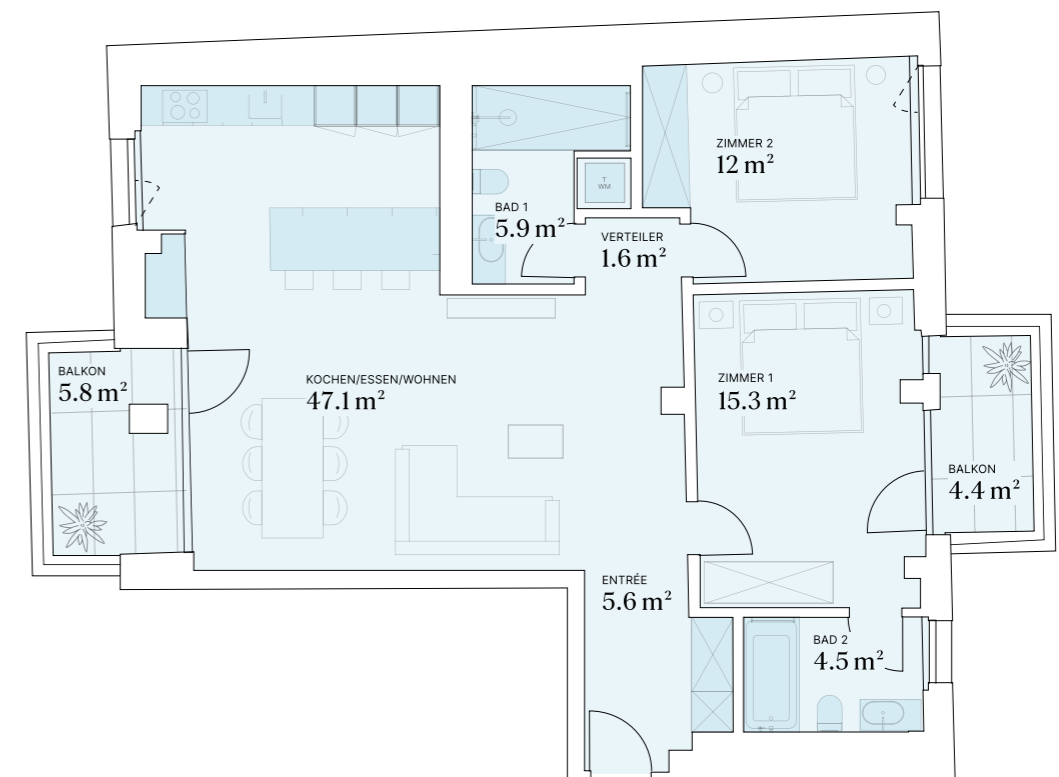

# Eva

ETAGE 1. OG    ZI 3.5    BNF 99,2m<sup>2</sup>    AF 4,3m<sup>2</sup>    KELLER 11,1m<sup>2</sup>

CHF 2'290'000.-

# Noa

IST LEIDER BEREITS VERGEBEN

ETAGE 2. OG zi 3.5 BNF 91,2m<sup>2</sup> AF 10,2m<sup>2</sup> KELLER 10,1m<sup>2</sup>