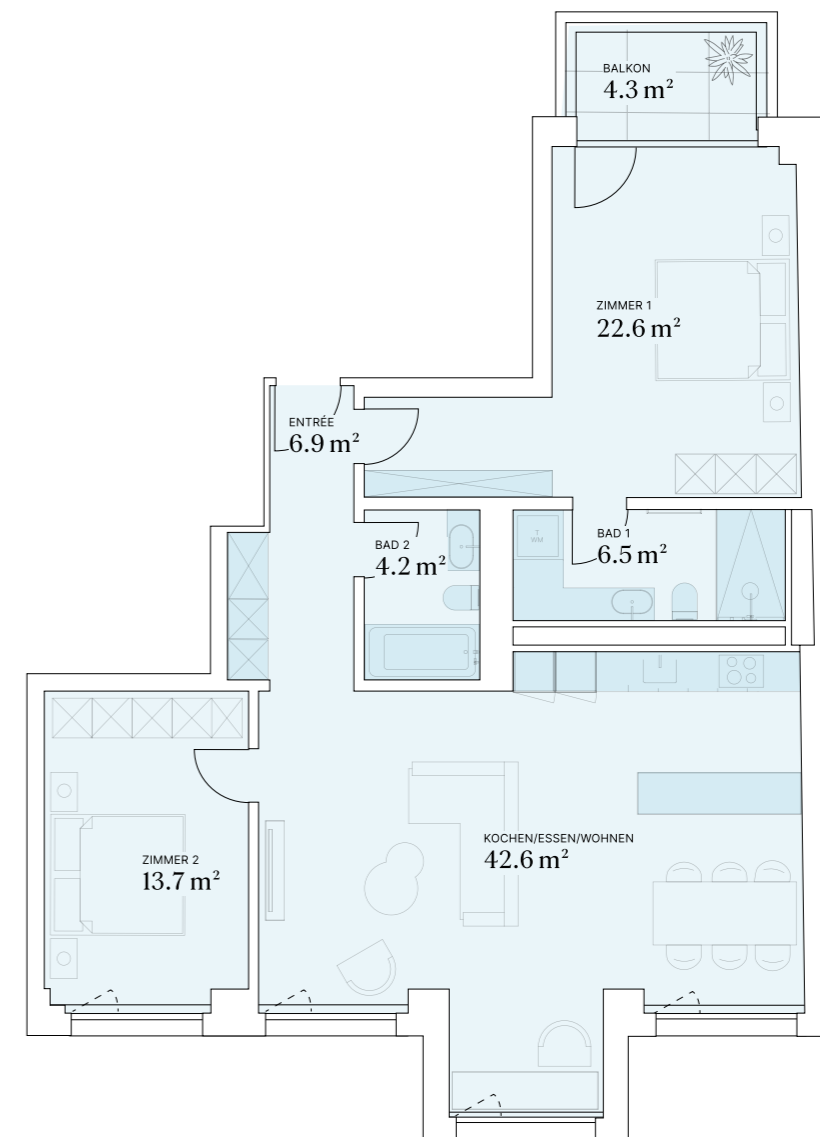

# Elena

IST LEIDER BEREITS VERGEBEN

ETAGE 1. OG    ZI 3.5    BNF 91,2m<sup>2</sup>    AF 10,2m<sup>2</sup>    KELLER 9,7m<sup>2</sup>

# Emil

IST LEIDER BEREITS VERGEBEN

ETAGE 1. OG    zi 3.5    BNF 94,7m<sup>2</sup>    AF 5,8m<sup>2</sup>    KELLER 10m<sup>2</sup>

# Eva

ETAGE 1. OG    ZI 3.5    BNF 99,2m<sup>2</sup>    AF 4,3m<sup>2</sup>    KELLER 11,1m<sup>2</sup>

CHF 2'290'000.-