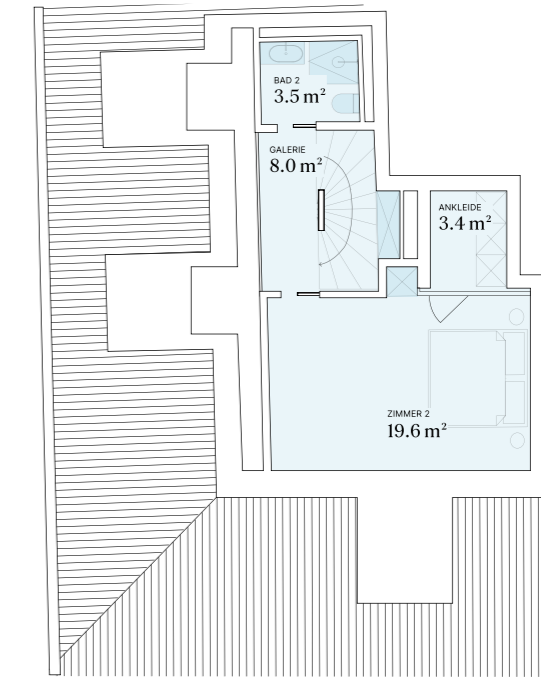

# Alma

IST LEIDER BEREITS VERGEBEN

ETAGE 1.+2.DG    zi 3.5    BNF 99,2m<sup>2</sup>    AF 4,3m<sup>2</sup>    KELLER 17,4m<sup>2</sup>

# Anouk

IST LEIDER BEREITS VERGEBEN

ETAGE 1.+2.DG zi 3.5 BNF 119,7m<sup>2</sup> AF 27,2m<sup>2</sup> KELLER 15,5m<sup>2</sup>