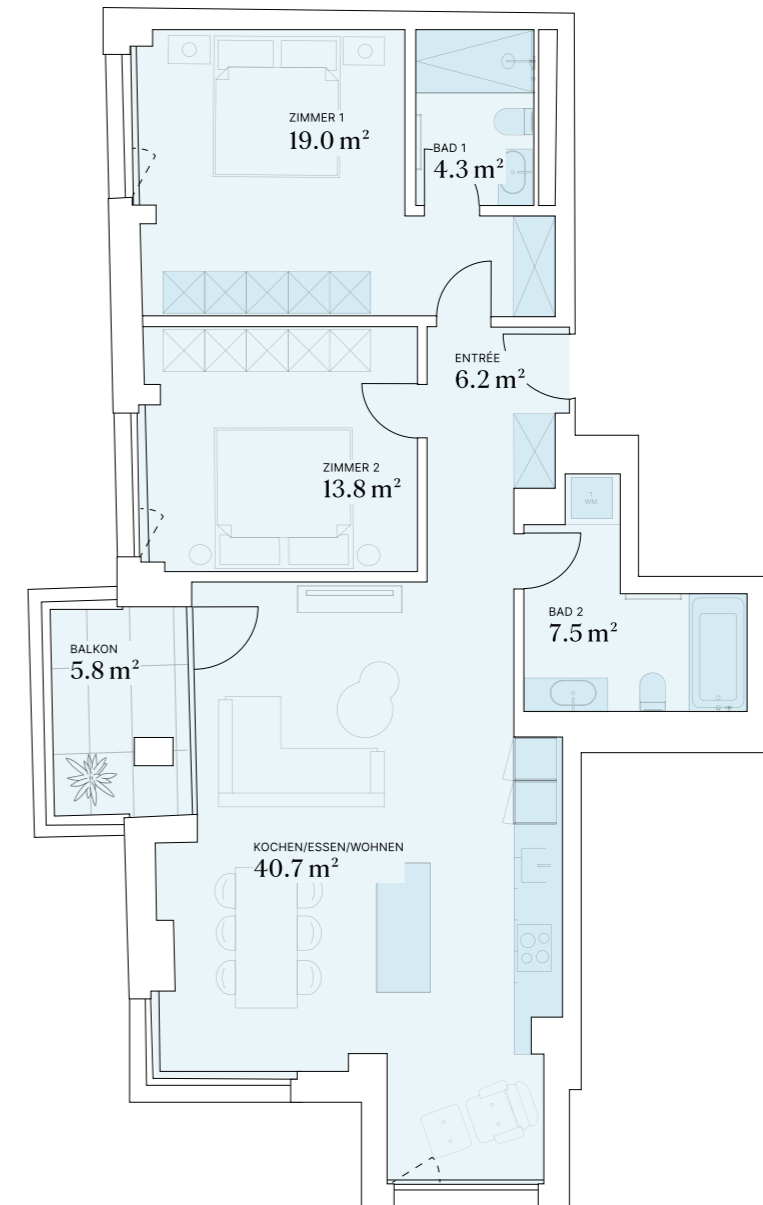

# Leonie

ETAGE 1. UG + EG    zi LOFT    BNF 97,2m<sup>2</sup>    AF 15,7m<sup>2</sup>    KELLER 29,1m<sup>2</sup>

CHF 2'350'000.-

# Elena

IST LEIDER BEREITS VERGEBEN

ETAGE 1. OG    ZI 3.5    BNF 91,2m<sup>2</sup>    AF 10,2m<sup>2</sup>    KELLER 9,7m<sup>2</sup>

# Emil

IST LEIDER BEREITS VERGEBEN

ETAGE 1. OG    zi 3.5    BNF 94,7m<sup>2</sup>    AF 5,8m<sup>2</sup>    KELLER 10m<sup>2</sup>