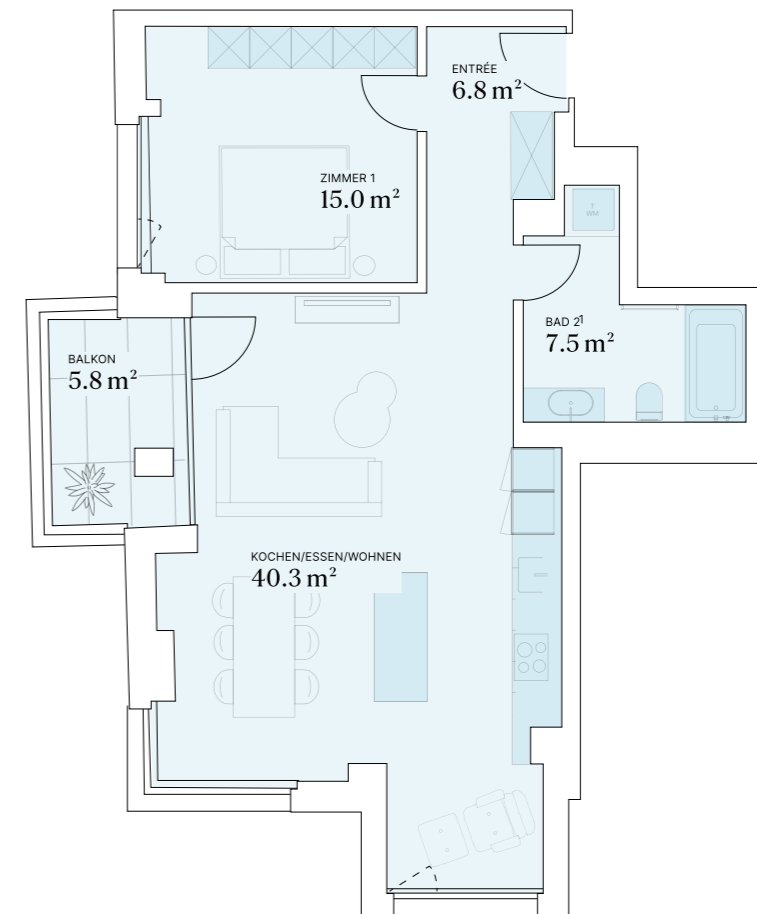

# Mina

IST LEIDER BEREITS VERGEBEN

ETAGE 4. OG zi 4.5 BNF 115,0m<sup>2</sup> AF 10,2m<sup>2</sup> KELLER 13,3m<sup>2</sup>

# Milan

IST LEIDER BEREITS VERGEBEN

ETAGE 4. OG zi 2.5 BNF 71,0m<sup>2</sup> AF 5,8m<sup>2</sup> KELLER 8,4m<sup>2</sup>

0 2 5 10 m