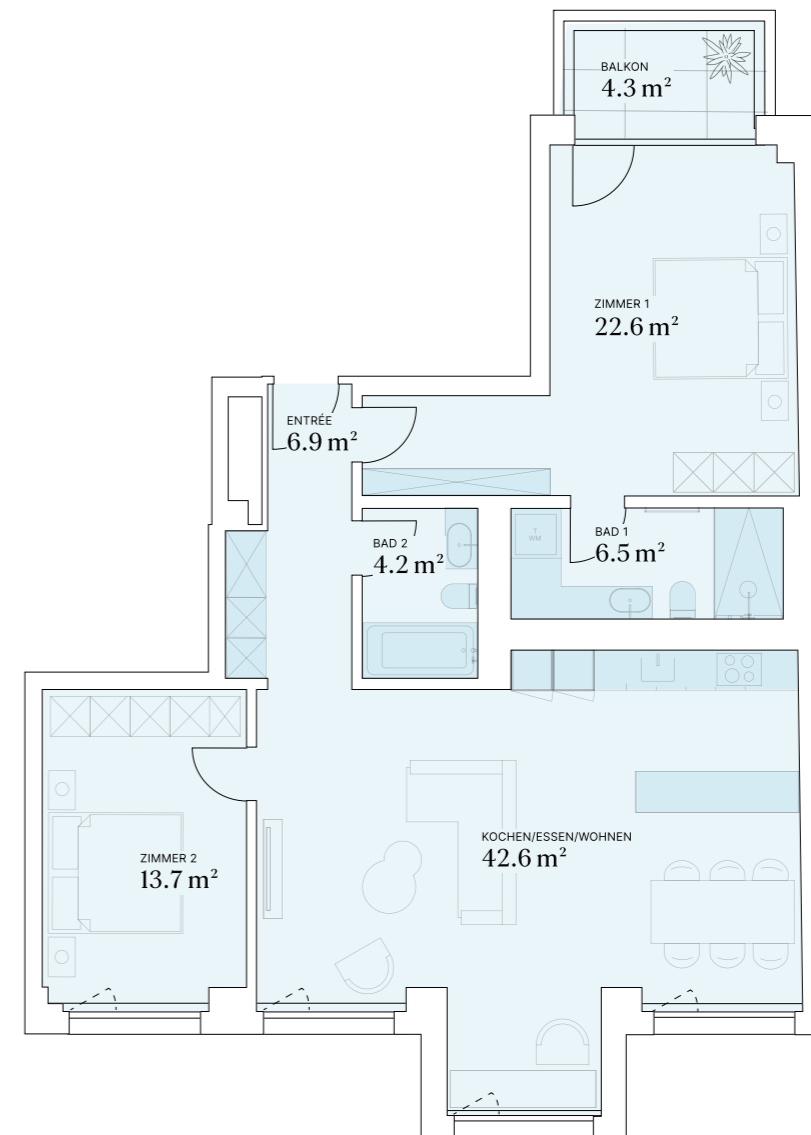

ETAGE 2. OG zi 3.5 BNF 99,2m² AF 4,3m² KELLER 11,5m²