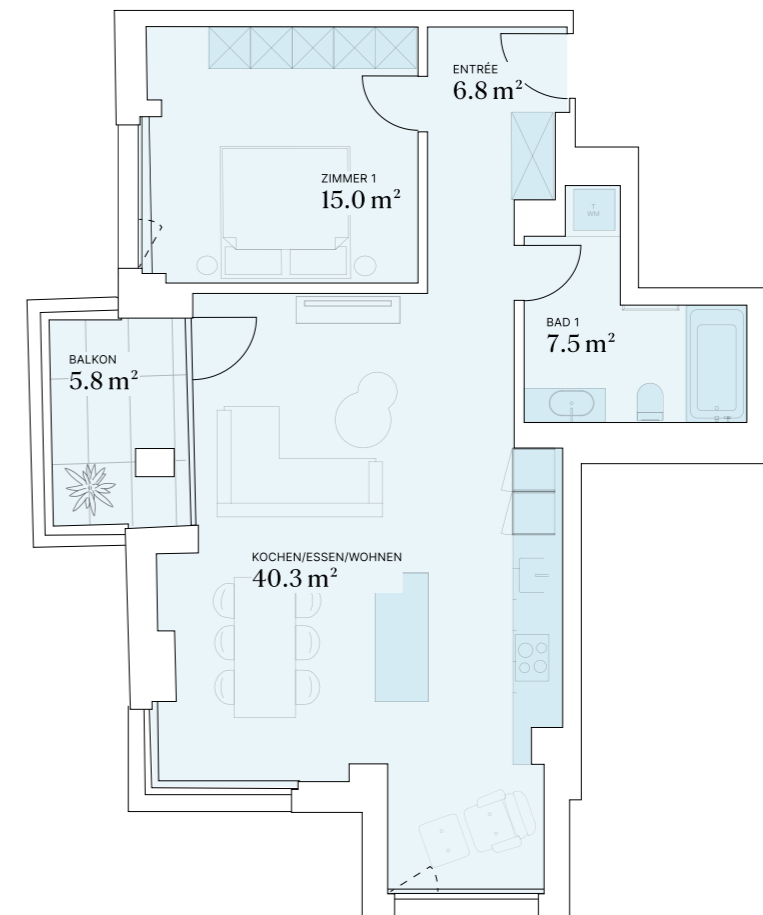

ETAGE 3. OG   zi 2.5   BNF 71,0m²   AF 5,8m²   KELLER 8,3m²