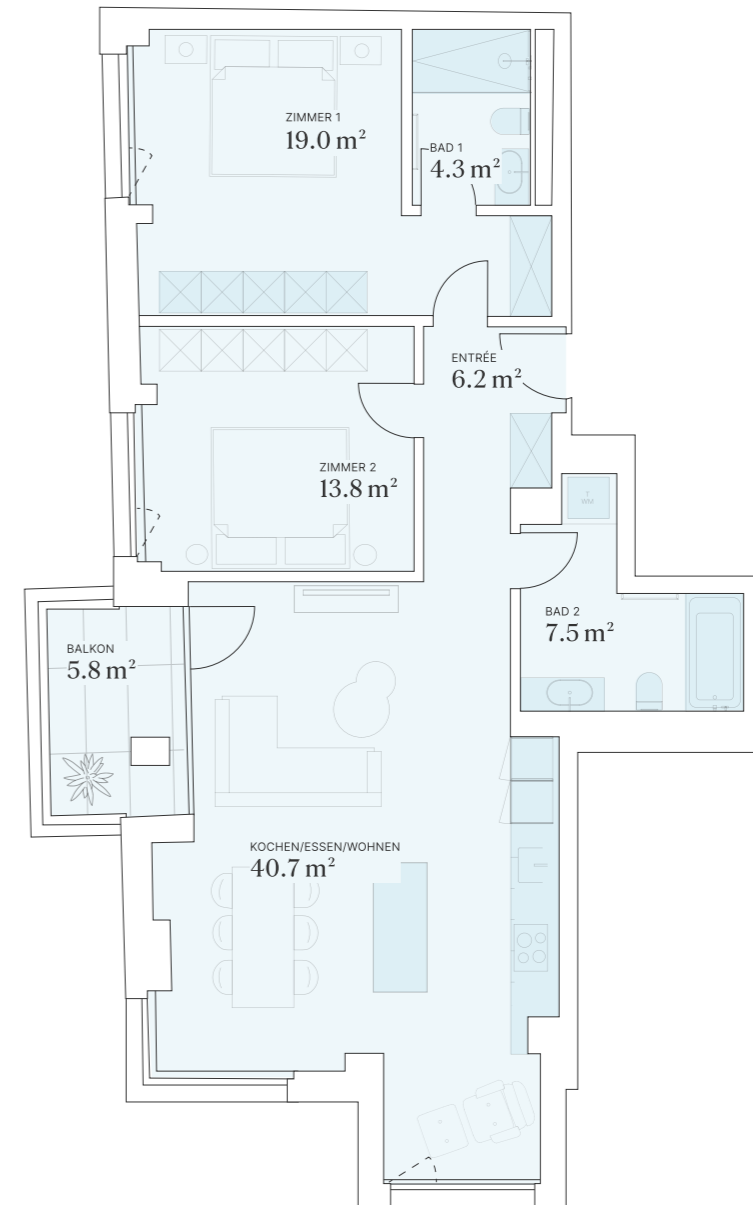

# Noa

IST LEIDER BEREITS VERGEBEN

ETAGE 2. OG zi 3.5 BNF 91,2m<sup>2</sup> AF 10,2m<sup>2</sup> KELLER 10,1m<sup>2</sup>

# Nino

IST LEIDER BEREITS VERGEBEN

ETAGE 2. OG    ZI 3.5    BNF 94,7m<sup>2</sup>    AF 5,8m<sup>2</sup>    KELLER 10,3m<sup>2</sup>