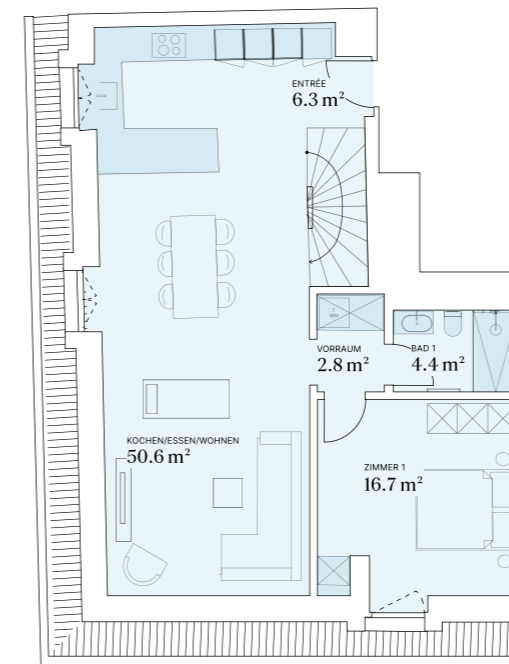

# Alma

IST LEIDER BEREITS VERGEBEN

ETAGE 1.+2.DG    zi 3.5    BNF 99,2m<sup>2</sup>    AF 4,3m<sup>2</sup>    KELLER 17,4m<sup>2</sup>

# Anouk

IST LEIDER BEREITS VERGEBEN

ETAGE 1.+2.DG zi 3.5 BNF 119,7m<sup>2</sup> AF 27,2m<sup>2</sup> KELLER 15,5m<sup>2</sup>