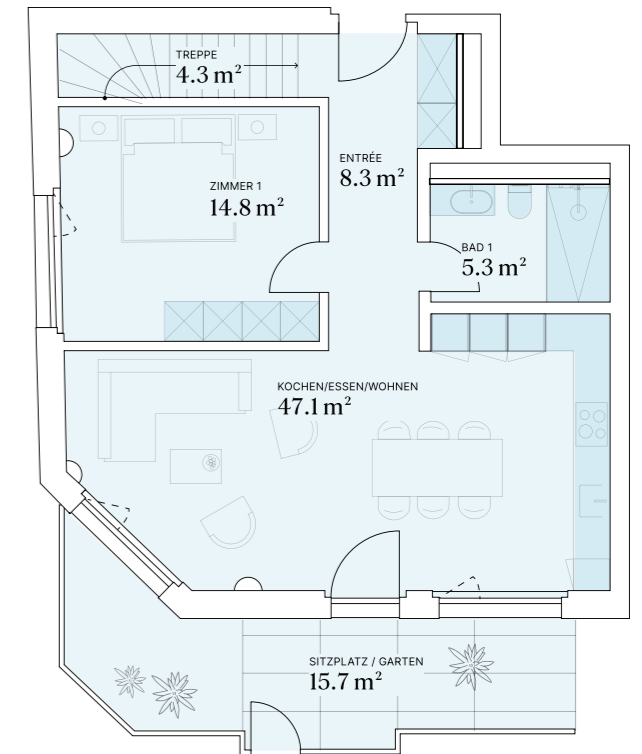

# Lara

ETAGE 1. UG + EG zi LOFT BNF 112,5m<sup>2</sup> AF 17,4m<sup>2</sup> KELLER 25,8m<sup>2</sup>

CHF 2'600'000.-

# Leonie

ETAGE 1. UG + EG    zi LOFT    BNF 97,2m<sup>2</sup>    AF 15,7m<sup>2</sup>    KELLER 29,1m<sup>2</sup>

CHF 2'350'000.-