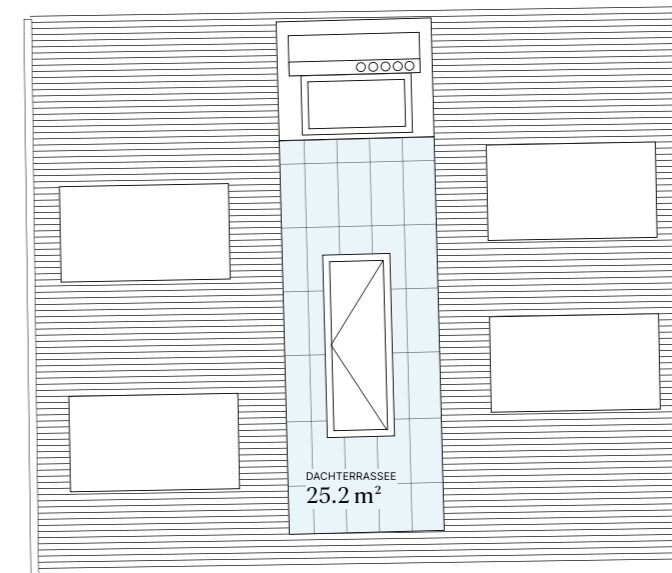

Alma

IST LEIDER BEREITS VERGEBEN

ETAGE 1.+2.DG   zi 3.5   BNF 99,2m²   AF 4,3m²   KELLER 17,4m²