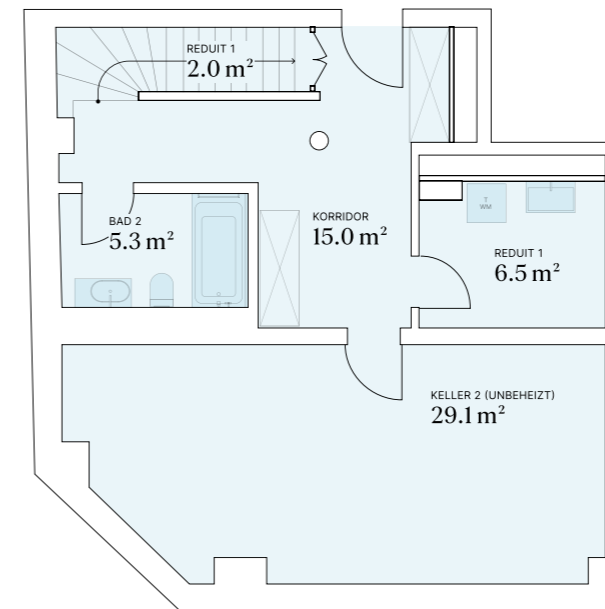

# Lara

ETAGE 1. UG + EG zi LOFT BNF 112,5m<sup>2</sup> AF 17,4m<sup>2</sup> KELLER 25,8m<sup>2</sup>

CHF 2'600'000.-

# Leonie

ETAGE 1. UG + EG    zi LOFT    BNF 97,2m<sup>2</sup>    AF 15,7m<sup>2</sup>    KELLER 29,1m<sup>2</sup>

CHF 2'350'000.-