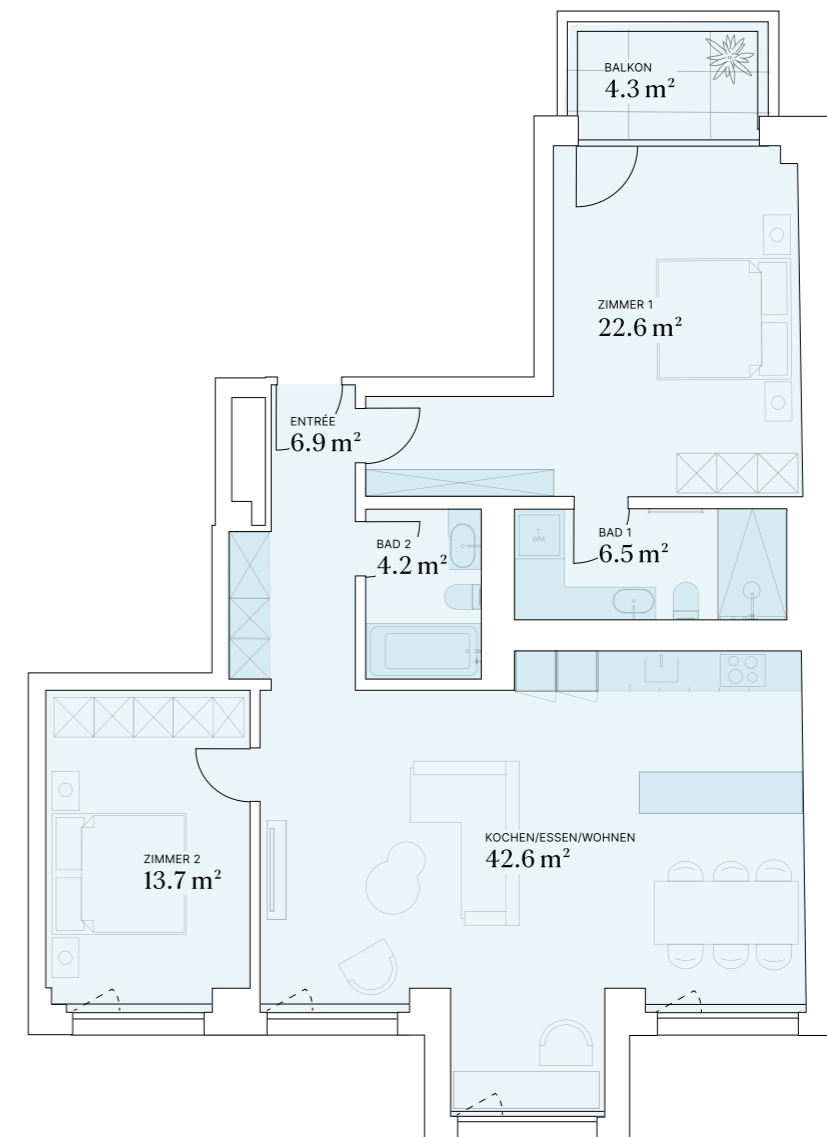

# Vero

IST LEIDER BEREITS VERGEBEN

ETAGE 3. OG    zi 2.5    BNF 71,0m<sup>2</sup>    AF 5,8m<sup>2</sup>    KELLER 8,3m<sup>2</sup>

# Valen

IST LEIDER BEREITS VERGEBEN

ETAGE 3. OG zi 3.5 BNF 99,2m<sup>2</sup> AF 4,3m<sup>2</sup> KELLER 12,3m<sup>2</sup>