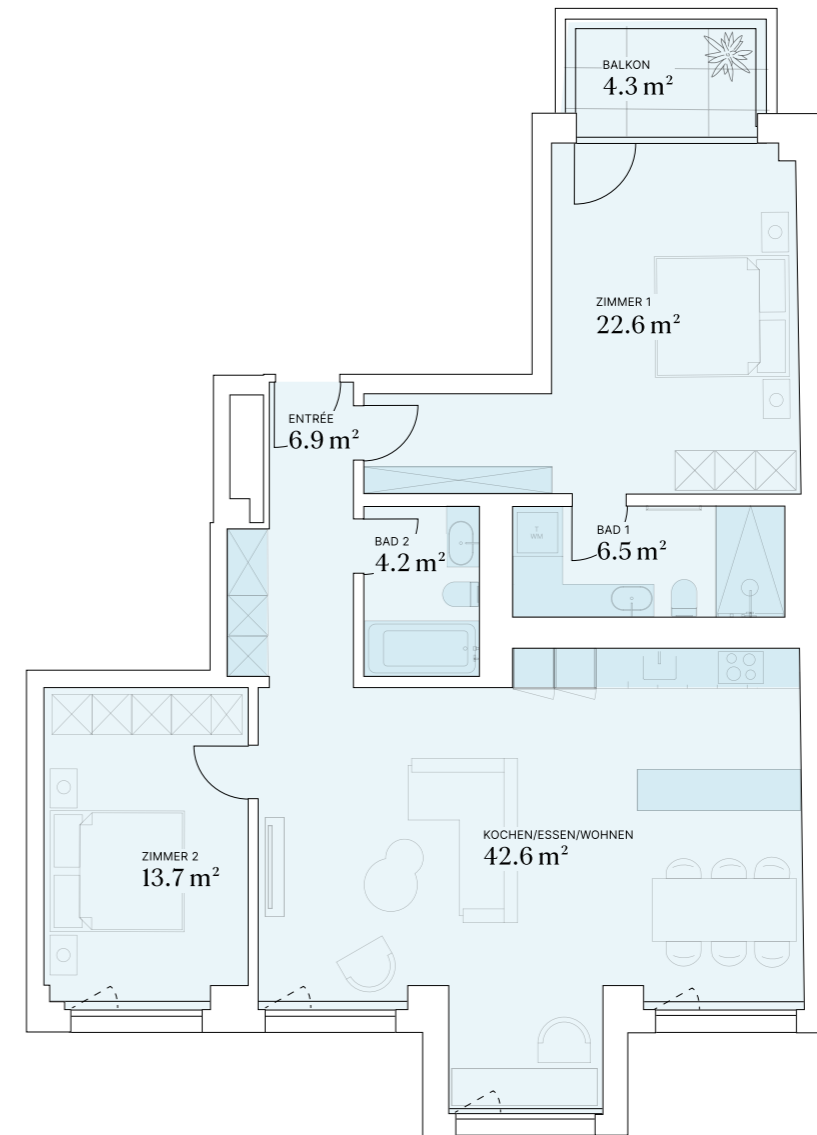

# Milan

IST LEIDER BEREITS VERGEBEN

ETAGE 4. OG zi 2.5 BNF 71,0m<sup>2</sup> AF 5,8m<sup>2</sup> KELLER 8,4m<sup>2</sup>

0 2 5 10 m

# Moa

IST LEIDER BEREITS VERGEBEN

ETAGE 4. OG    zi 3.5    BNF 99,2m<sup>2</sup>    AF 4,3m<sup>2</sup>    KELLER 13,1m<sup>2</sup>