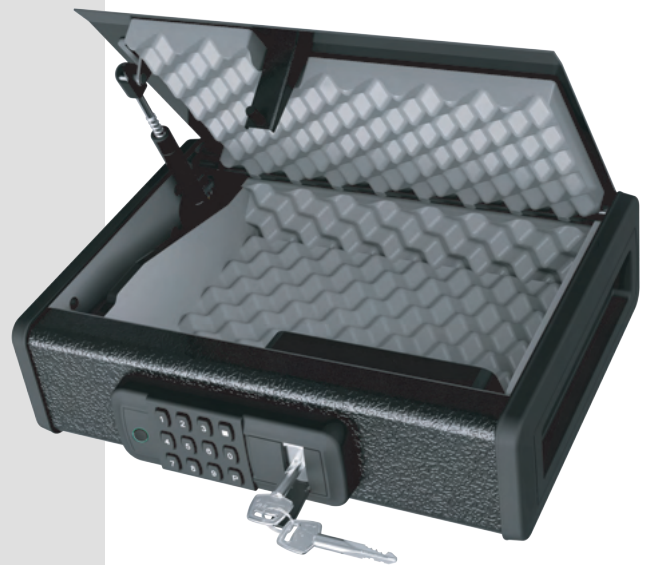

## CAJA FUERTE PORTÁTIL

Cód. 1010002 - Safe Box AGL

Tecnología  
de Biometría  
Digital

Contraseña  
numérica

Llave  
Mecánica  
Tetra

### CARACTERÍSTICAS DEL PRODUCTO

- Safebox es una caja fuerte portátil fiable y duradera hacia la seguridad de sus pertenencias;
- Apertura por biometría/digital, contraseña numérica y llave mecánica tetra;
- Guarda hasta 15 contraseñas numéricas de 6 dígitos y 15 biometrías;
- Alimentación por 4 pilas alcalinas AA, con autonomía de un año (para hasta 10 aperturas por día);
- Consumo ultra bajo de batería, alimentación 6V DC;
- Fabriado en acero de alta resistencia, con laterales en nylon con 30% de fibra de vidrio empotrado para un mejor manejo y recubierto de espuma acústica;
- Dimensiones: C 365 x A 285 x L 100mm (externa)  
C 287,5 x A 175 x L 75mm (interna)

### ÍTEMS INCLUIDOS:

01 Safebox | 04 Pilhas AA  
02 Llaves mecánica tetra  
Manual del usuario

Recomendamos que usted guarde su SafeBox en un local accesible, como un mueble, oficina, galpón, habitación u otro local de su preferencia, pero fuera del alcance de personas indeseadas. Su localización no influencia en su performance para proteger sus ítemes valiosos.