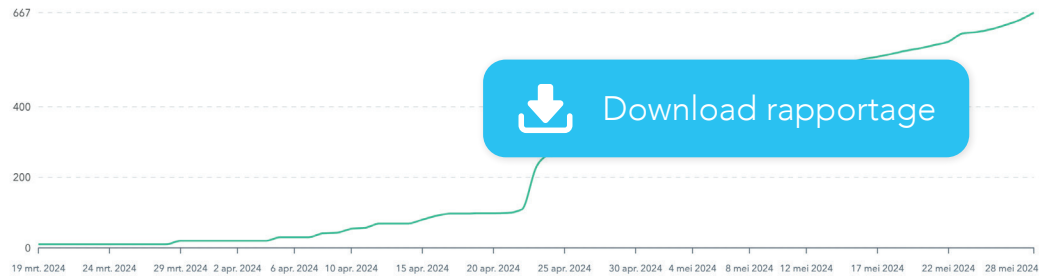

€ 81.431

+ € 349 vandaag

Omzet

Herkomst per woonplaats (168)

| | | |
|--|-----|-------|
|  Amsterdam | 139 | 20,8% |
|  Maastricht | 21 | 3,1% |
|  Groningen | 18 | 2,7% |
|  Zaandam | 16 | 2,4% |
|  Purmerend | 12 | 1,8% |

< Vorige Volgende >

Aantal registraties

Q Vergelijken 

Leeftijd en geslacht

Gemiddelde leeftijd: 47,6

| | | | |
|----------|---|-----|-------|
| 10-19 |  | 4 | 1,2% |
| 20-29 |  | 44 | 13,3% |
| 30-39 |  | 48 | 14,5% |
| 40-49 |  | 61 | 18,5% |
| 50-59 |  | 110 | 33,3% |
| 60-69 |  | 41 | 12,4% |
| 70-79 |  | 21 | 6,4% |
| Onbekend | | 1 | 0,3% |