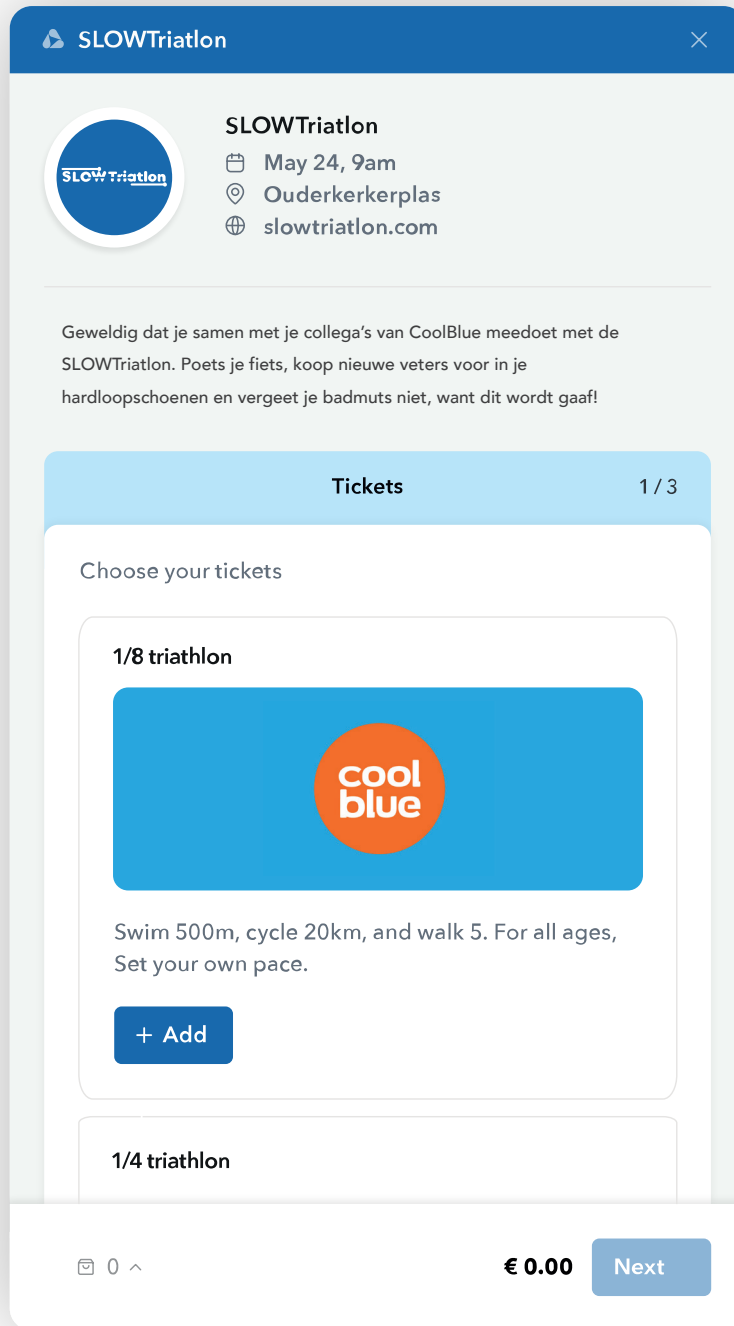

Unieke formulieren voor bedrijven en partners

Geef je belangrijke partners en sponsors een inschrijfformulier op maat met uitnodigingslinks. Laat je partners gratis inschrijven of tegen andere tarieven. Toon andere producten en velden en maak het formulier af met een andere inrotekst en bevestigingsmail. Vanuit het handige deelnemersdashboard geef je je sponsors de gelegenheid om tickets te beheren.

✓ Geef belangrijke sponsors een unieke inschrijf ervaring