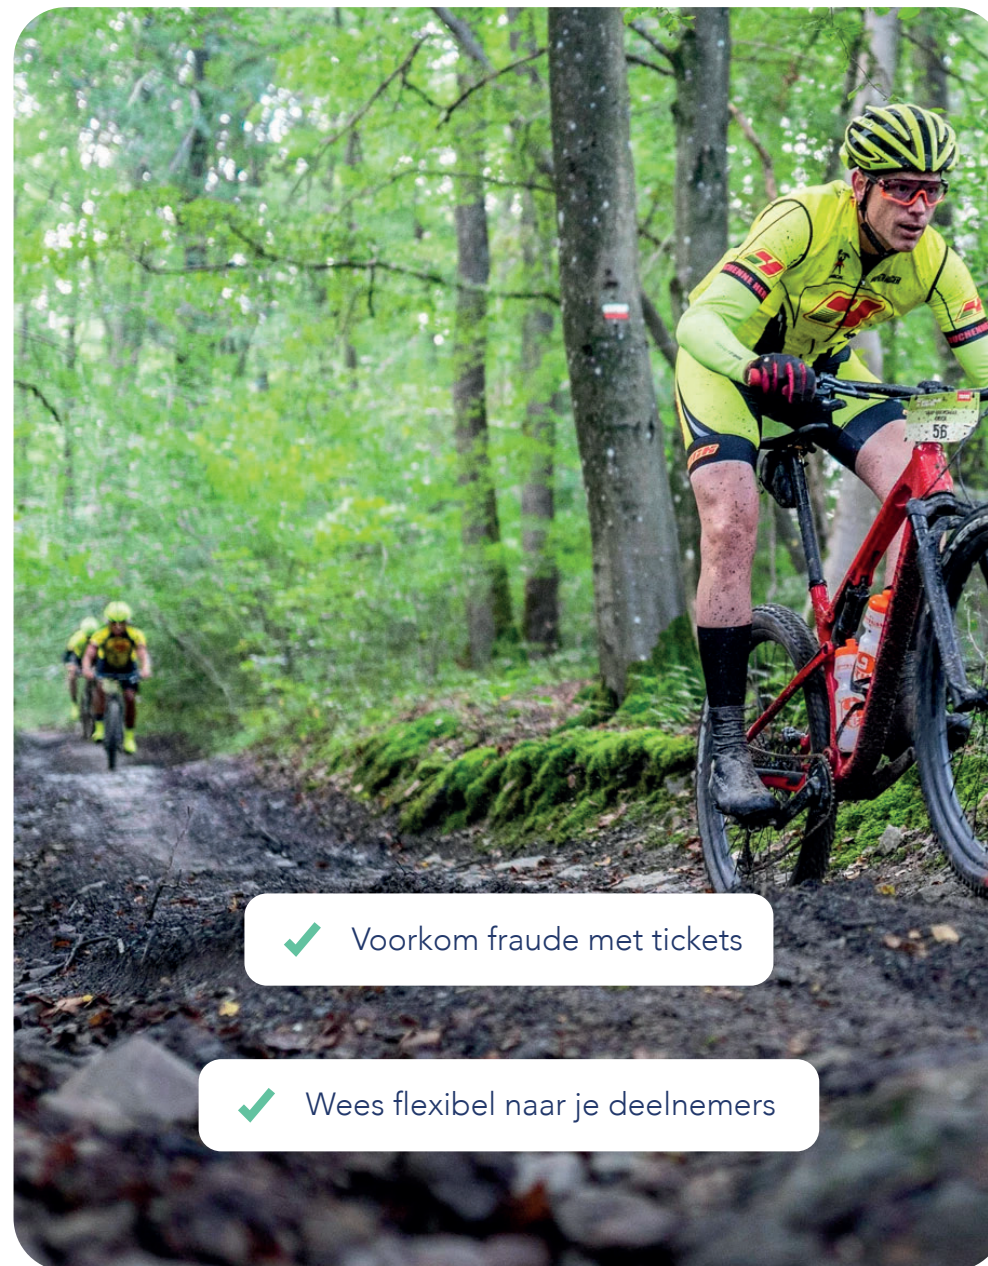

Atleta Resale

Atleta Resale maakt het voor deelnemers in het geval van verhindering of blessures mogelijk om hun ticket veilig door te verkopen. Via een speciale link die de deelnemer kan delen, of via de openbare Atleta Resale embed die je als organisator op je website kunt plaatsen.

Met Atleta's geavanceerde Resale technologie wordt het oude ticket vervangen door een nieuwe.

Resale is actief bij 40+ evenementen

✓ Voorkom fraude met tickets

✓ Wees flexibel naar je deelnemers