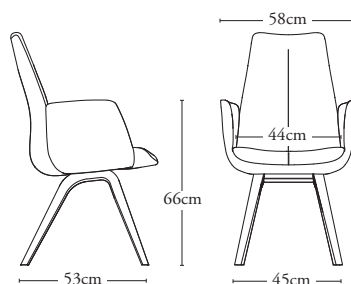

EG/ BØG
Smoked

EIK
Lyslakeret

EG/ BØG
Ubehandlet

EG/ BØG
Svartlakeret

EG/ BØG
Valnød

MÅL:

HØJ RYG

STANDARD RYG