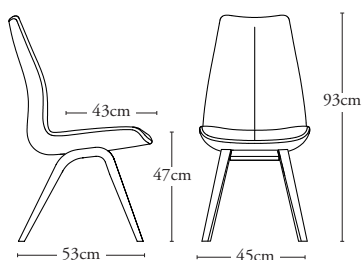

EG/ BØG
Smoked

EIK
Lyslakeret

EG/ BØG
Ubehandlet

EG/ BØG
Svartlakeret

EG/ BØG
Valnød

MÅL:

HØJ RYG

STANDARD RYG