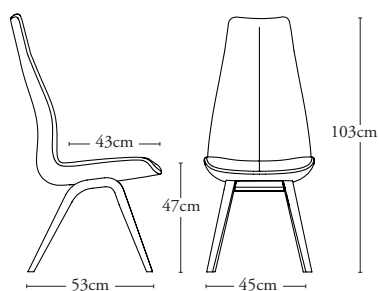

EG/ BØG
Smoked

EIK
Lyslakeret

EG/ BØG
Ubehandlet

EG/ BØG
Svartlakeret

EG/ BØG
Valnød

MÅL:

HØJ RYG

STANDARD RYG