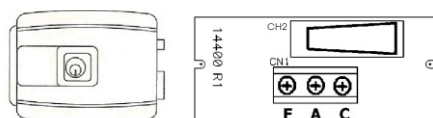

Usar Fio Elétrico de 1,5 mm
Utilizar el cable eléctrico de 1,5mm

Rede
Elétrica
Red
Eléctrica

A fonte pode ser substituída por um código transformador com saída de 12VAC 1A
La fuente puede ser substituída por un Transformador con salida de 12VAC 1A

Fechadura elétrica 12V
Cerradura Eléctrica 12v

Botoeira Contato NA/NF
Botonera contacto NA/NC