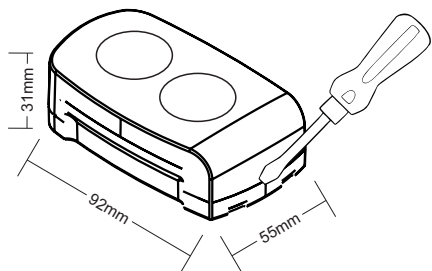

BT-D

Acionador

Manual de Instruções
Rev. 1

Para abrir o produto, use uma chave de fenda pequena como alavanca. Inserir a chave de fenda na saída de cabos e movimenta-la para cima.
Use dois parafusos para fixar o produto na parede.

Para abrir el producto, utilice una llave pequeña hendidora a modo de palanca. Insertare el destornillador en la salida del cable y moverlo hacia arriba.
Utilice dos tornillos para fijar el producto en la pared.