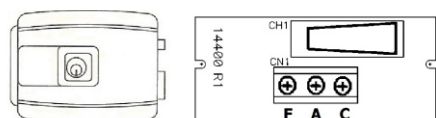

Uso da botoeira NA/NF como botão auxiliar

Uso del botón NA/NC como botón auxiliar

Para usar a botoeira como botão auxiliar, interligue o rede fonte terminal 'a' e terminal 'c' com a entrada de botão elétrica 12 VAC x 1A auxiliar do equipamento ou dispositivo eletrônico que deseja acionar. Verifique os detalhes de instalação no manual do produto que deseja acionar.

Para utilizar el pulsador como pulsador auxiliar conecte el terminal de alimentación "a" y el terminal "c" con la entrada de pulsador eléctrico 12vacx1auxiliar del equipo o dispositivo electrónico que desee activar. Consulte los detalles de instalación en el manual del producto que desea activar.

Fechadura elétrica 12V
Cerradura Eléctrica 12v

Botoeira Contato NA/NF
Botonera contacto NA/NC