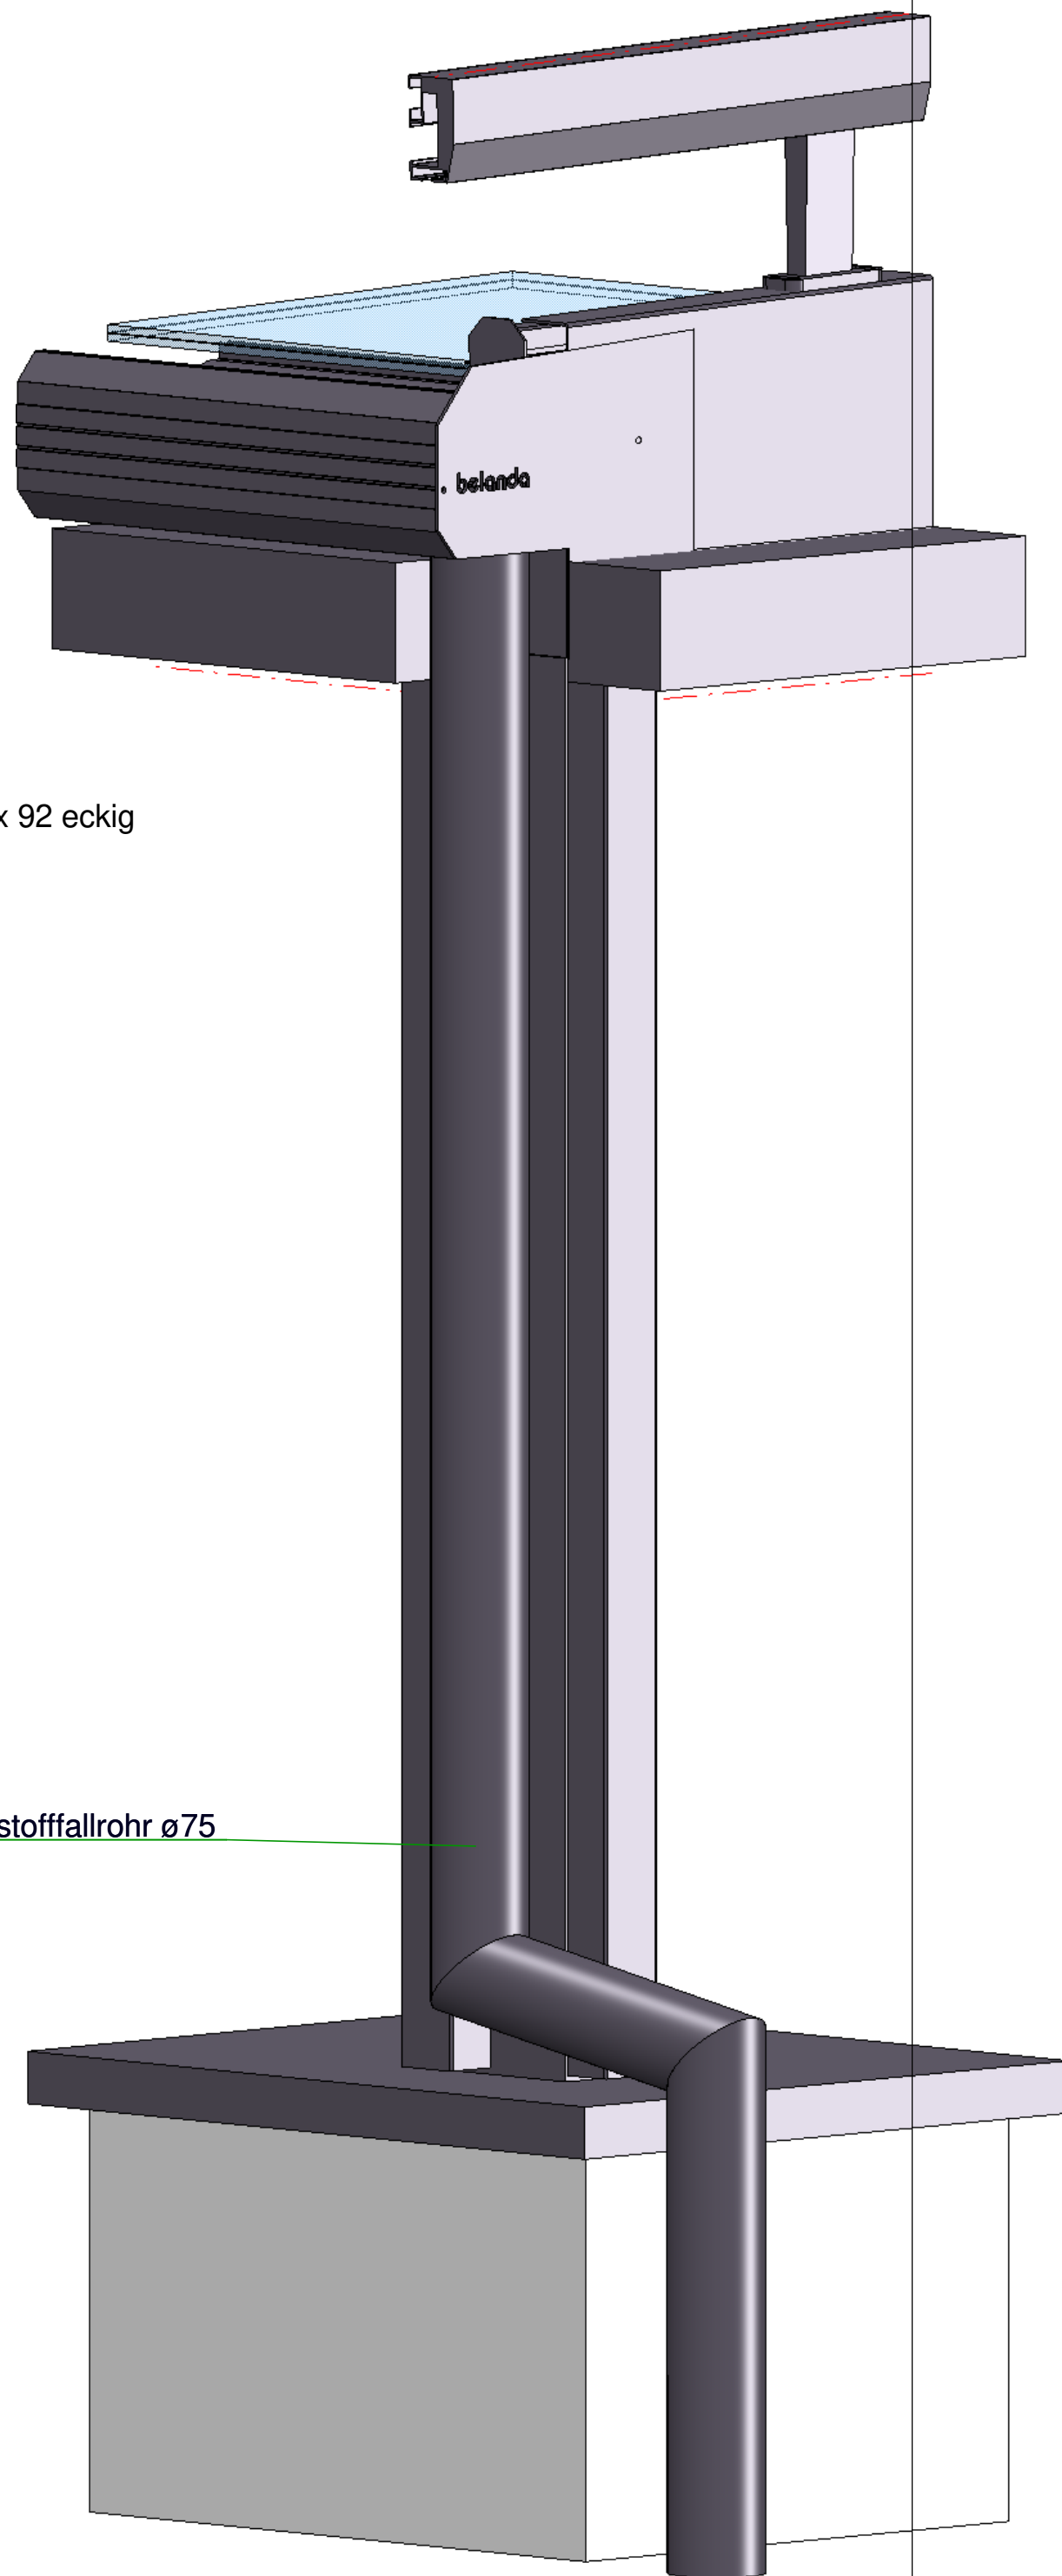

WGM Opti Strech Maße  
 Achsmaß: 4940mm  
 Ausfall: 4500mm  
 Vertitex 92 Zip Front:  
 Kastenbreite: 4917mm  
 Gesamthöhe: 1158mm  
 Vertitex 92 Zip Front:  
 Kastenbreite: 4461mm  
 Gesamthöhe: 1158mm

Alle Aluminiumteile pulverbeschichtet RAL 7016 Feinstruktur

Zust.		Änderung		Datum		Name		Unterschrift	

Ansichten  
 Balkonüberdachung  
 BV Max Mustermann

C-C-(1:5)

B-B-(1:5)

B-B-(1:5)

Kunststofffallrohr ø75

A-A-(1:5)

C-C-(1:5)

Stuck muss ausgeklinkt werden

				Datum		Name	
				Bearb.		Name	
				Gepr.		Name	
				Norm		Name	
				Maßstab:		1:5	
Zust.	Änderung	Datum	Name	Unterschrift		Blatt 1 / 1	
				Schnitte und Details			
				Balkonüberdachung			
				BV Max Mustermann			