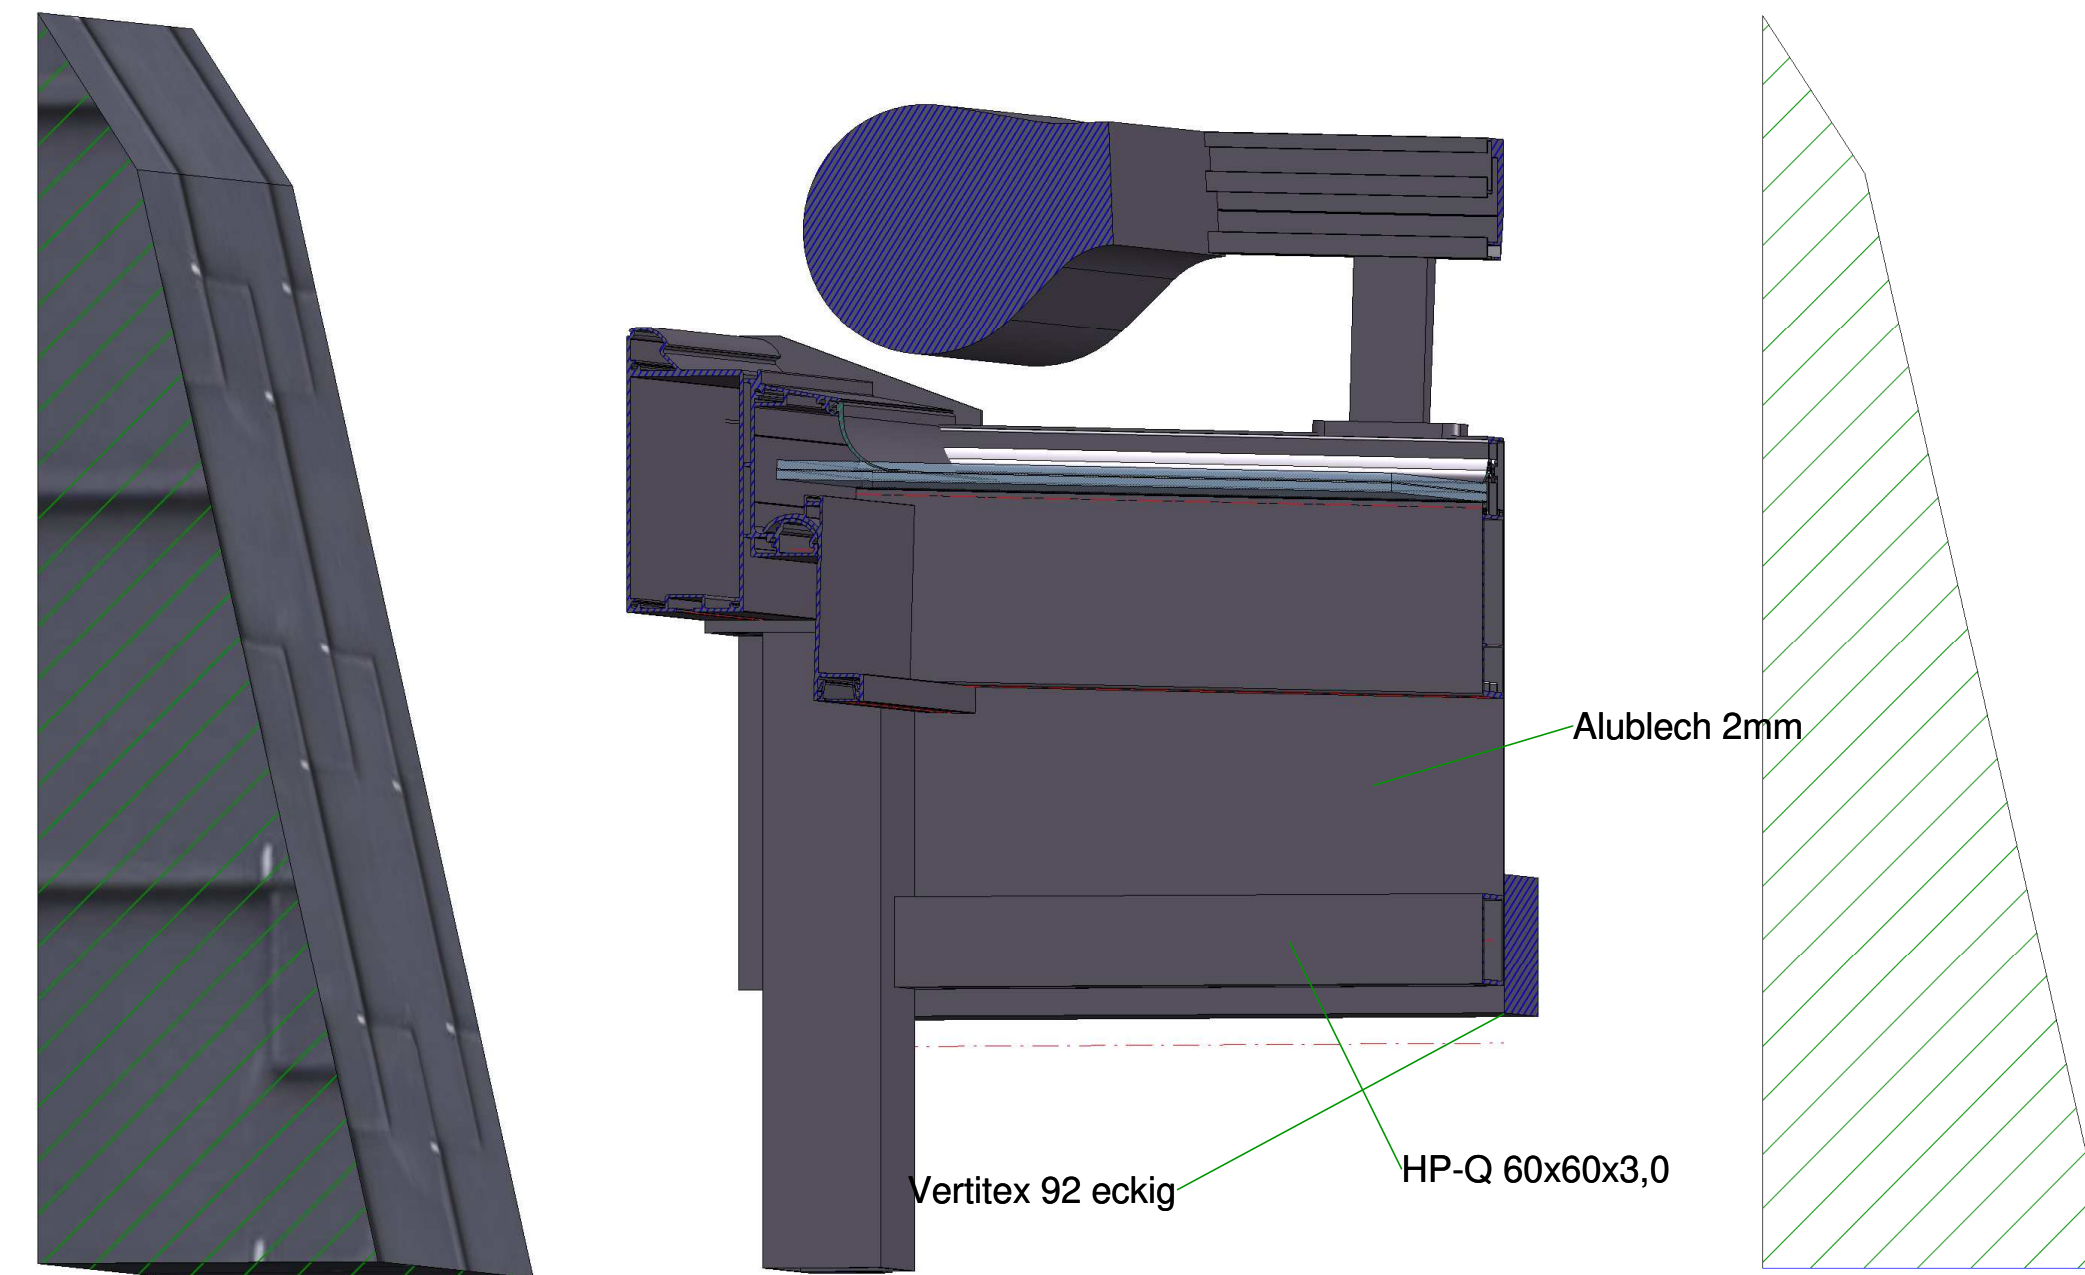

WGM Opti Strech Maße  
 Achsmaß: 4940mm  
 Ausfall: 4500mm  
 Vertitex 92 Zip Front:  
 Kastenbreite: 4917mm  
 Gesamthöhe: 1158mm  
 Vertitex 92 Zip Front:  
 Kastenbreite: 4461mm  
 Gesamthöhe: 1158mm

Alle Aluminiumteile pulverbeschichtet RAL 7016 Feinstruktur

Zust.		Änderung		Datum		Name		Unterschrift	

Ansichten  
 Balkonüberdachung  
 BV Max Mustermann

C-C-(1:5)

B-B-(1:5)

B-B-(1:5)

Kunststofffallrohr ø75

A-A-(1:5)

C-C-(1:5)

Stuck muss ausgeklinkt werden

				Datum		Name	
				Bearb.		Name	
				Gepr.		Name	
				Norm		Name	
				Maßstab:		1:5	
Zust.	Änderung	Datum	Name	Unterschrift		Blatt 1 / 1	
				Schnitte und Details			
				Balkonüberdachung			
				BV Max Mustermann			