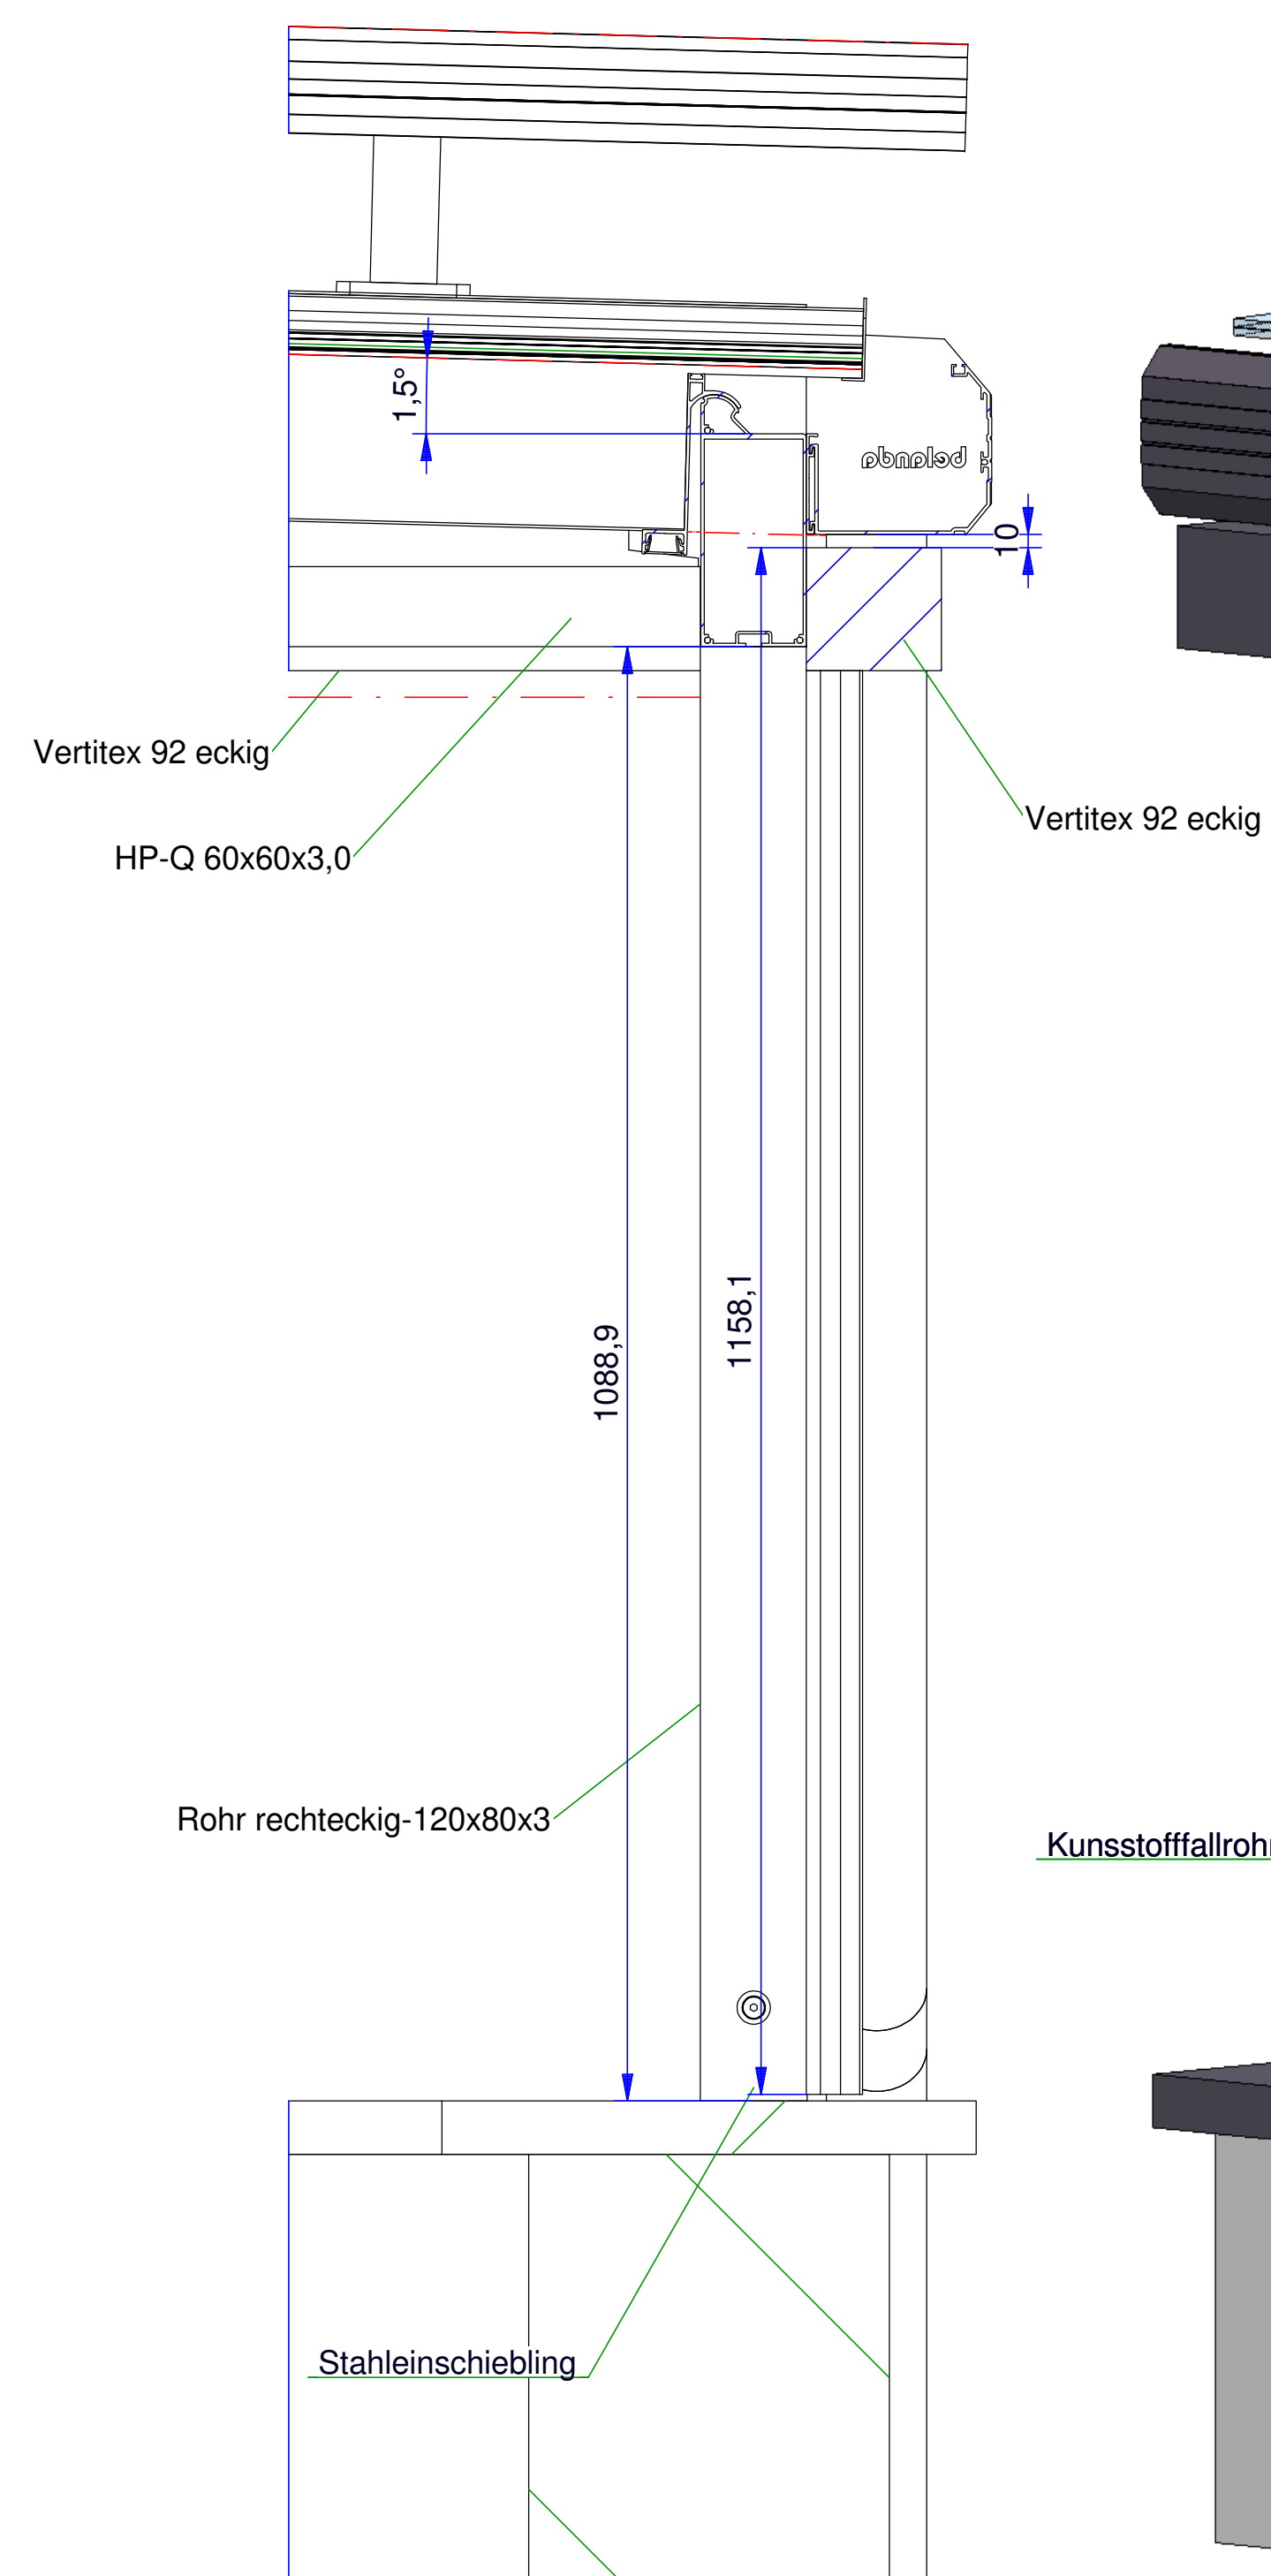

WGM Opti Strech Maße  
 Achsmaß: 4940mm  
 Ausfall: 4500mm  
 Vertitex 92 Zip Front:  
 Kastenbreite: 4917mm  
 Gesamthöhe: 1158mm  
 Vertitex 92 Zip Front:  
 Kastenbreite: 4461mm  
 Gesamthöhe: 1158mm

Alle Aluminiumteile pulverbeschichtet RAL 7016 Feinstruktur

Zust.		Änderung		Datum		Name		Unterschrift	

Ansichten  
 Balkonüberdachung  
 BV Max Mustermann

C-C-(1:5)

B-B-(1:5)

B-B-(1:5)

Kunststofffallrohr ø75

A-A-(1:5)

C-C-(1:5)

Stuck muss ausgeklinkt werden

				Datum		Name	
				Bearb.		Name	
				Gepr.		Name	
				Norm		Name	
				Maßstab:		1:5	
Zust.	Änderung	Datum	Name	Unterschrift		Blatt 1 / 1	
				Schnitte und Details			
				Balkonüberdachung			
				BV Max Mustermann			