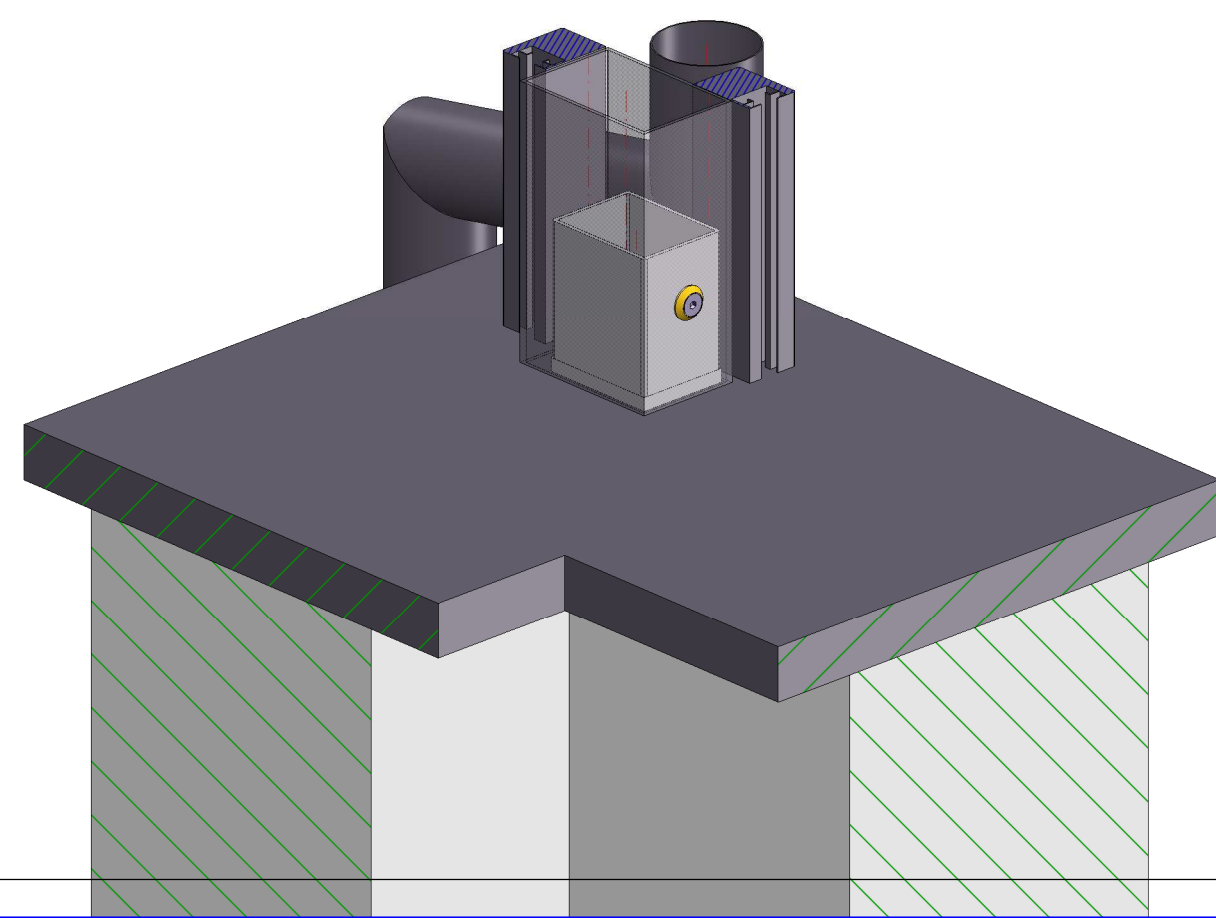

WGM Opti Strech Maße  
 Achsmaß: 4940mm  
 Ausfall: 4500mm  
 Vertitex 92 Zip Front:  
 Kastenbreite: 4917mm  
 Gesamthöhe: 1158mm  
 Vertitex 92 Zip Front:  
 Kastenbreite: 4461mm  
 Gesamthöhe: 1158mm

Alle Aluminiumteile pulverbeschichtet RAL 7016 Feinstruktur

Zust.		Änderung		Datum		Name		Unterschrift	

Ansichten  
 Balkonüberdachung  
 BV Max Mustermann

C-C-(1:5)

B-B-(1:5)

B-B-(1:5)

Kunststofffallrohr ø75

A-A-(1:5)

C-C-(1:5)

Stuck muss ausgeklinkt werden

				Datum		Name	
				Bearb.		Name	
				Gepr.		Name	
				Norm		Name	
				Maßstab:		1:5	
Zust.	Änderung	Datum	Name	Unterschrift		Blatt 1 / 1	
				Schnitte und Details			
				Balkonüberdachung			
				BV Max Mustermann			