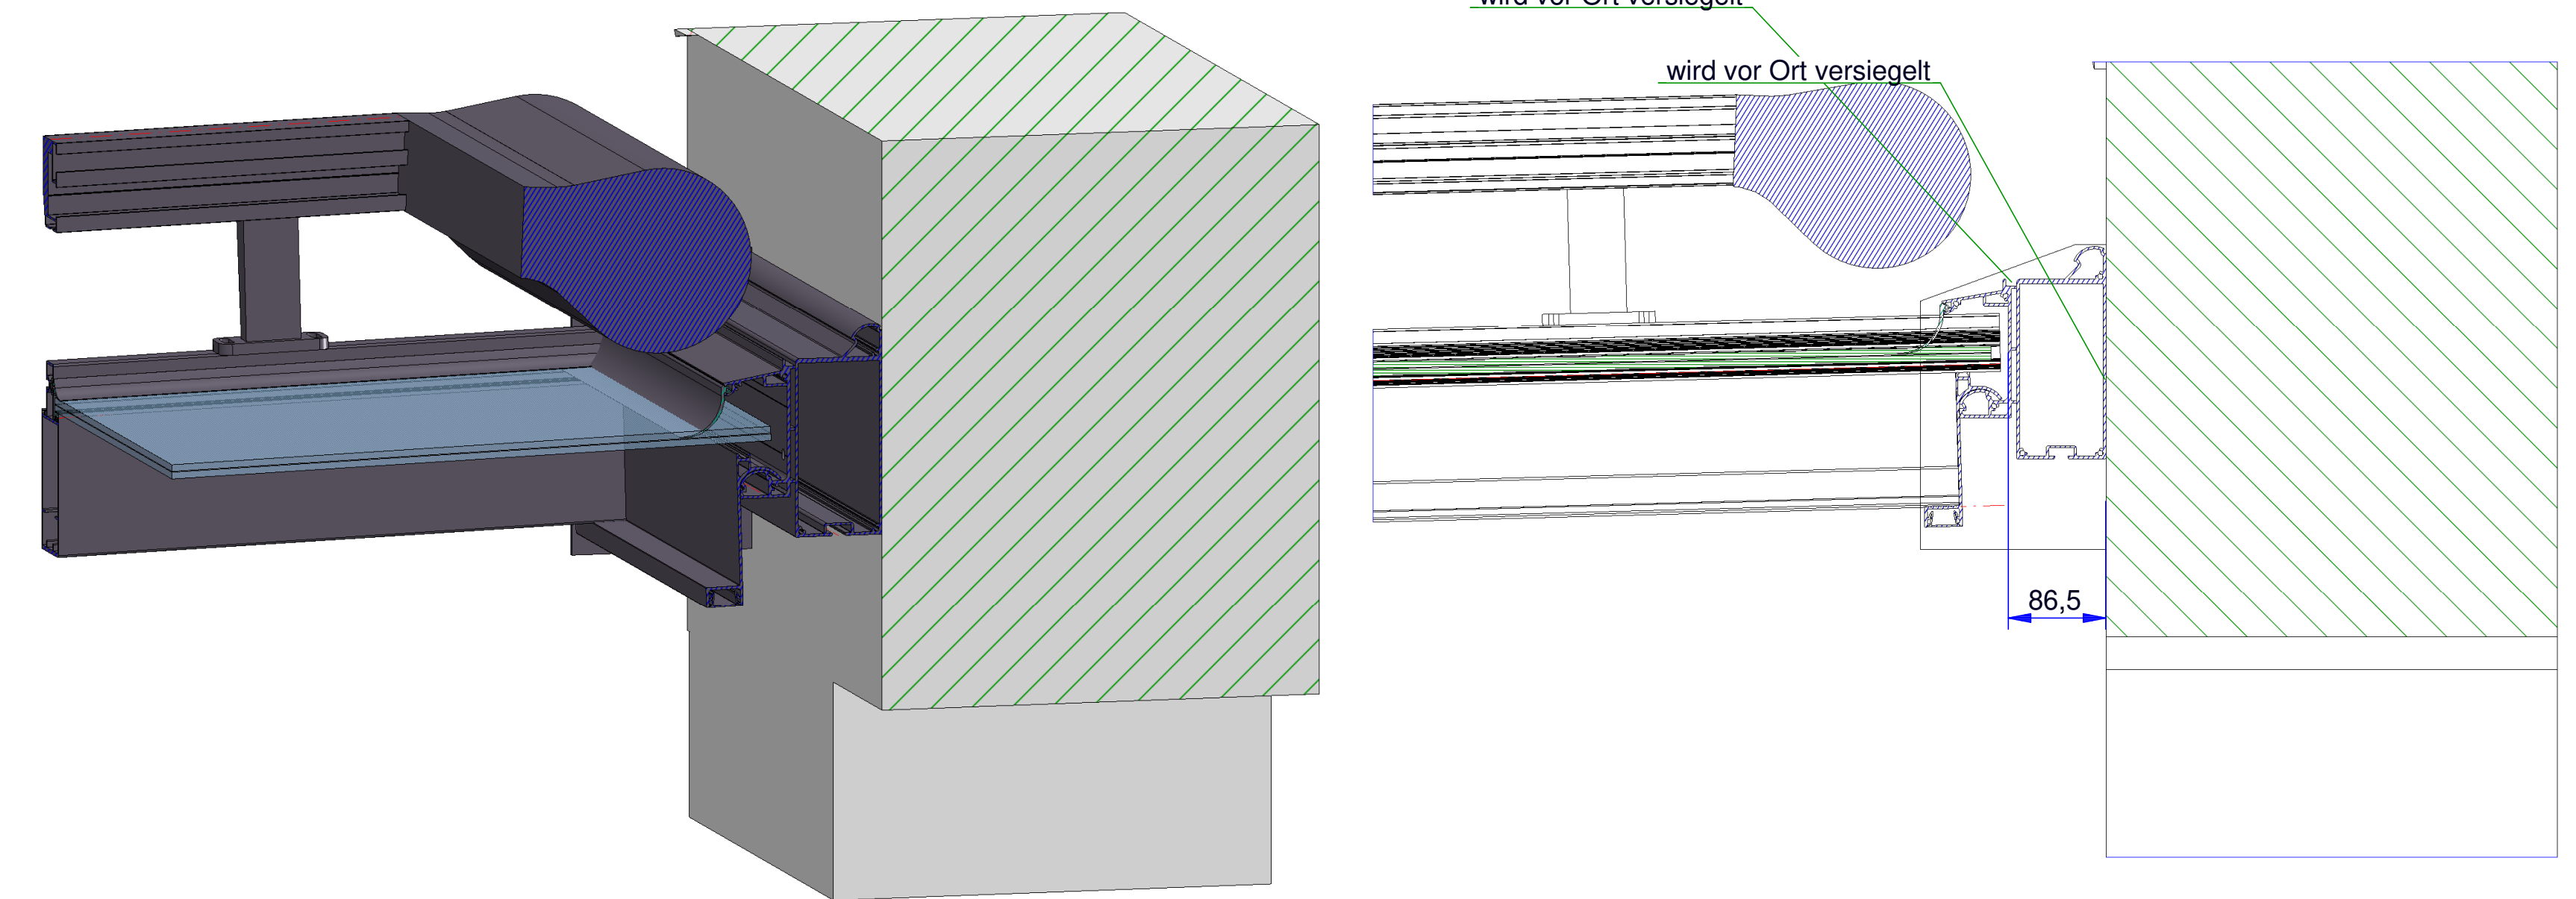

WGM Opti Strech Maße  
 Achsmaß: 4940mm  
 Ausfall: 4500mm  
 Vertitex 92 Zip Front:  
 Kastenbreite: 4917mm  
 Gesamthöhe: 1158mm  
 Vertitex 92 Zip Front:  
 Kastenbreite: 4461mm  
 Gesamthöhe: 1158mm

Alle Aluminiumteile pulverbeschichtet RAL 7016 Feinstruktur

Zust.		Änderung		Datum		Name		Unterschrift	

Ansichten  
 Balkonüberdachung  
 BV Max Mustermann

C-C-(1:5)

B-B-(1:5)

B-B-(1:5)

Kunststofffallrohr ø75

A-A-(1:5)

C-C-(1:5)

Stuck muss ausgeklinkt werden

				Datum		Name	
				Bearb.		Name	
				Gepr.		Name	
				Norm		Name	
				Maßstab:		1:5	
Zust.	Änderung	Datum	Name	Unterschrift		Blatt 1 / 1	
				Schnitte und Details			
				Balkonüberdachung			
				BV Max Mustermann			