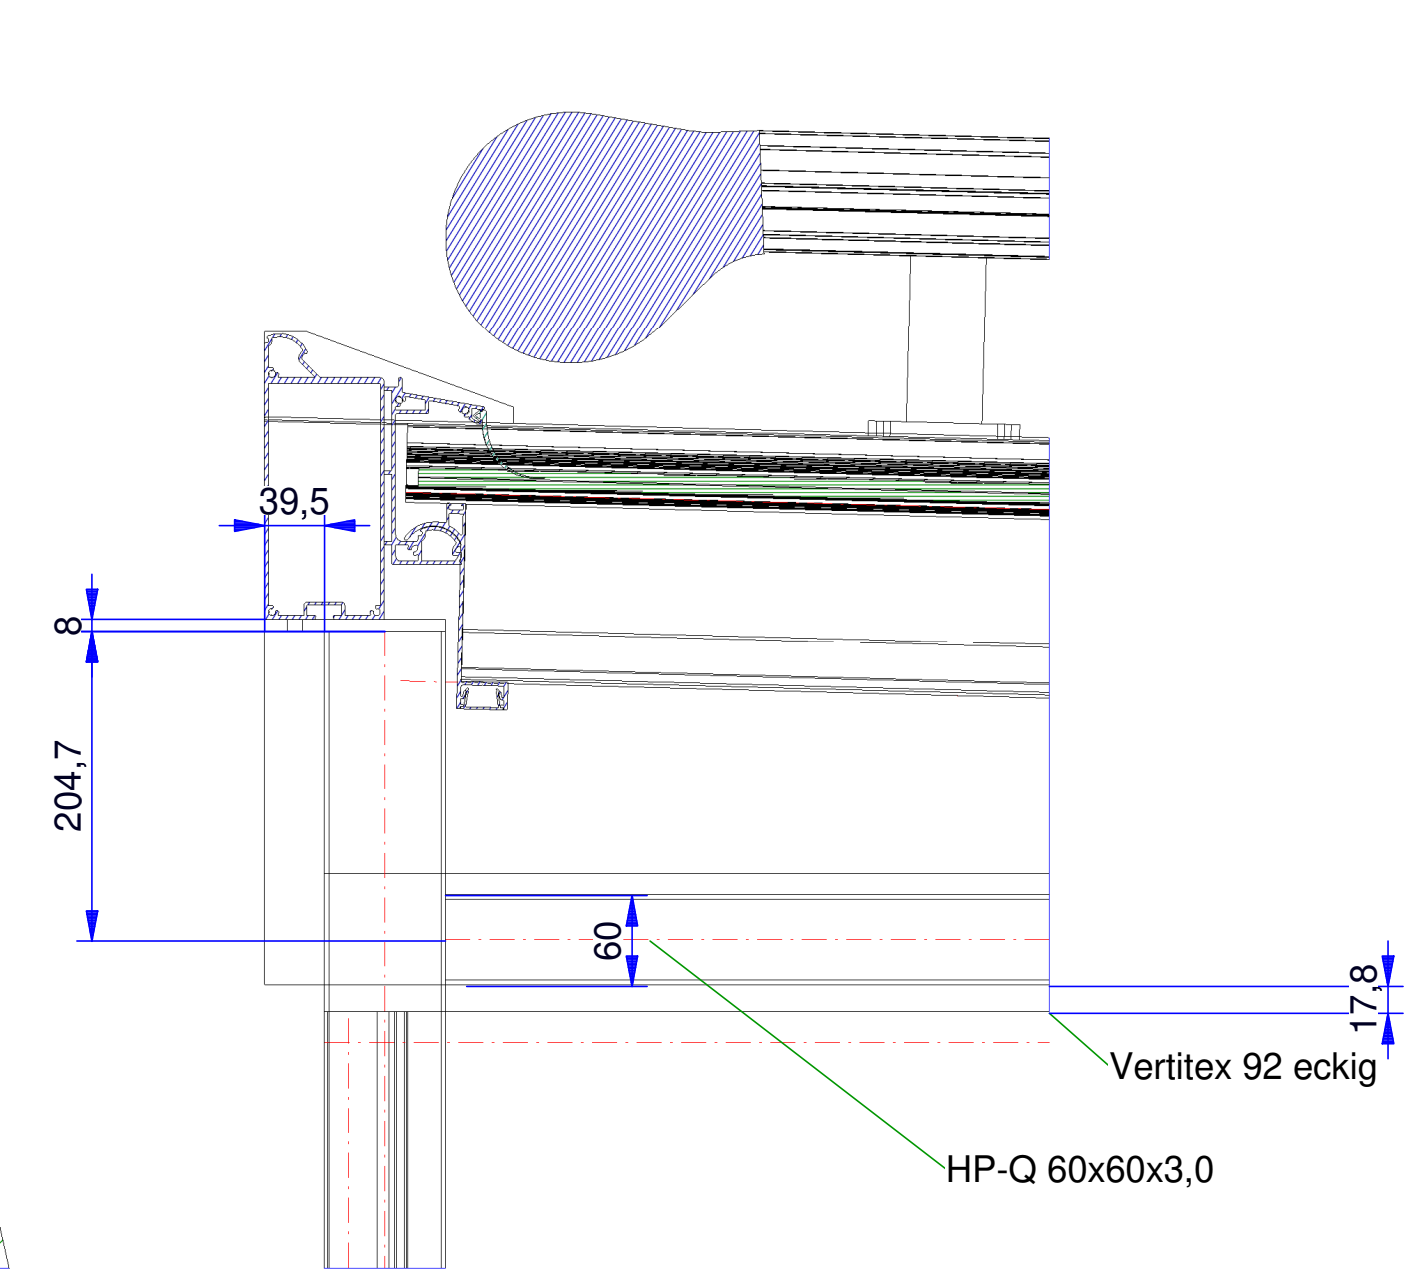

WGM Opti Strech Maße  
 Achsmaß: 4940mm  
 Ausfall: 4500mm  
 Vertitex 92 Zip Front:  
 Kastenbreite: 4917mm  
 Gesamthöhe: 1158mm  
 Vertitex 92 Zip Front:  
 Kastenbreite: 4461mm  
 Gesamthöhe: 1158mm

Alle Aluminiumteile pulverbeschichtet RAL 7016 Feinstruktur

Zust.		Änderung		Datum		Name		Unterschrift	

Ansichten  
 Balkonüberdachung  
 BV Max Mustermann

C-C-(1:5)

B-B-(1:5)

B-B-(1:5)

Kunststofffallrohr ø75

A-A-(1:5)

C-C-(1:5)

Stuck muss ausgeklinkt werden

				Datum		Name	
				Bearb.		Name	
				Gepr.		Name	
				Norm		Name	
				Maßstab:		1:5	
Zust.	Änderung	Datum	Name	Unterschrift		Blatt 1 / 1	
				Schnitte und Details			
				Balkonüberdachung			
				BV Max Mustermann			