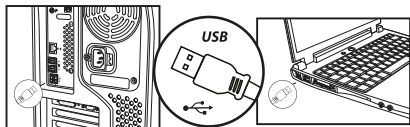

Tamanho do ventilador: 14cm

Iluminação: RGB (10 efeitos de iluminação)

Tensão: 5V

Potência: 3,5W

Como ligar

1. Coloque o notebook sobre a base.

2. Conecte o cabo usb na entrada usb disponível no notebook.
laptop novamente