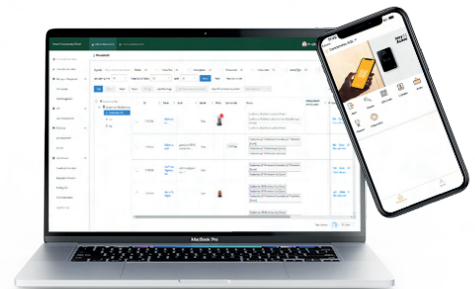

CR9-R WEIGAND + GERENCIADOR IZZY ACCESS

Leitor de proximidade RFID

Plataforma web para gerenciamento

Acesso via aplicativo IZZY Access

Cód. 1106044 - LEITOR CARTÃO RFID WEIGAND CR9-R COM GERENCIADOR WIFI

CARACTERÍSTICAS DO PRODUTO

- Leitor de proximidade RFID que se utiliza do protocolo de comunicação wiegand, compatível com qualquer controlador de entrada wiegand 26bits;
- Leitor de TAG RFID 125KHz;
- Gerenciador Wiegand IZZY Access Wi-Fi é um gerenciador compatível com vários controles de acessos/dispositivos equipados com o protocolo Wiegand;
- O gerenciamento dos usuários é realizado através da plataforma Web AGL Digital (www.agl.digital);
- Receptor Wi-Fi incorporado 2,4GHz para conexão com internet;
- Comunicação entre módulos por Wiegand;
- Requer fonte de alimentação 12V 1A;
- Compatível com o aplicativo IZZY Access (disponível para Android e iOS) permitindo o acesso remoto para acionamentos Wi-Fi e Bluetooth;
- Cadastro, inclusão, exclusão ou bloqueio de usuários ou chaves digitais via plataforma Web. Capacidade de usuários ilimitada e backup automático do histórico com nome, data e horário de entrada e saída;
- Dimensões: A 106 x P 20 x L 48mm (Leitor)
A 65 x P 30 x L 130mm (Gerenciador)

Índice de Proteção:
IP66 (Leitor)

Dimensões de caixa:
A 164 x P 60 x L 155mm (Leitor)
A 140 x P 70 x L 80mm (Gerenciador)

Peso bruto médio: 0,018 kg (Leitor)
Peso bruto médio: 0,102 kg (Gerenciador)
Para pesos pontuais, consulte-nos