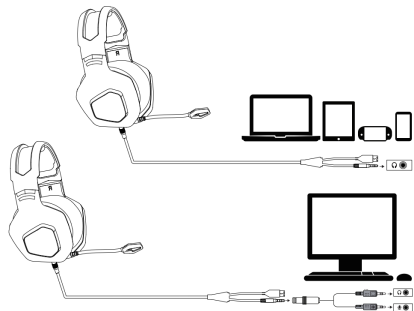

**KROSS**  
G A M I N G

Obrigado por escolher um produto KROSS Elegance! Siga este breve guia para utilizá-lo corretamente.

#### Conectando seu Headset

1. Conecte o conector no laptop, tablet ou dispositivo móvel diretamente. Se usar para PC, conecte o adaptador Y primeiro e, em seguida, conecte-o ao conector do PC.
2. Role o botão de volume para ajustar o volume, pressione o botão para cima / para baixo para ligar / desligar o microfone.