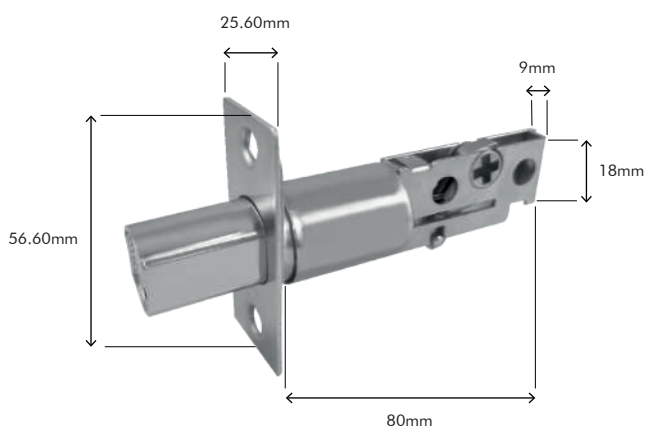

- Abertura e identificação: Através de sistema de biometria, TAG'S RFID 13,56MHz, aplicativo AGL Home, trava manual, senha pessoal de 6 dígitos e por chave manual mecânica;
- Trava manual interna para bloqueio da fechadura;
- Configuração via aplicativo AGL HOME;
- Conector micro USB para alimentação, em caso de falta de bateria;
- Compatível com portas de madeira e metal, de 30-60mm de espessura;
- Dimensões: A 144 x P 13 x L 60mm (Lado Externo)
A 164 x P 30 x L 70mm (Lado Interno)

Leitura de Tag's e impressão digital

Chave mecânica manual

Compartimento de pilhas (4xAA)

Trava interna de segurança

DIMENSÕES DE MÁQUINA

OBS. Recomenda-se a utilização de um fecho rolete, adquirido separadamente para a instalação, o que proporciona um fechamento correto e alinhamento da porta com a fechadura.