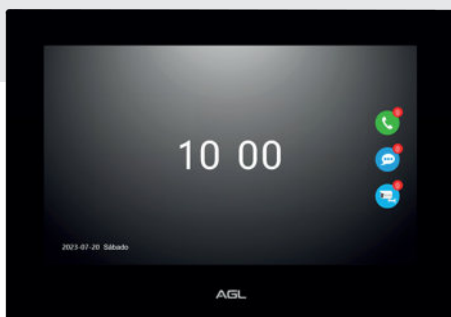

VÍDEO PORTEIRO S-500 APP

Sistema de Intercomunicação Condominial

Vídeo Portaria de imagens

Controle via aplicativo AGL HOME

Cód. 1204033 - VÍDEO PORTEIRO S-500 APP 8 PONTOS

Cód. 1204034 - VÍDEO PORTEIRO S-500 APP 16 PONTOS

Requer monitor:

Cód. 1204035 - MONITOR PARA VÍDEO PORTEIRO AGL S-500 APP

CARACTERÍSTICAS DO PRODUTO

- Oferece vídeo em alta definição (1920x1080) com uma taxa de quadros variando entre 1 e 25 fps, usando codecs de compressão H.264/H.265 para uma eficiente transmissão de dados;
- Suporta comunicação de áudio em modo Full Duplex para conversas naturais e vídeo de alta qualidade;
- Possui um leitor de TAGs RFID operando na frequência de 13,56MHz, permitindo o cadastro de até 9 TAGs por apartamento;
- Os monitores internos são capazes de visualizar até 4 câmeras, graças à tecnologia Onvif integrada;
- Os monitores são compatíveis com comunicação Wi-Fi para atendimento e controle remoto por meio dos aplicativos AGL Home, Tuya ou Smartlife;
- Permite a abertura de fechadura e visualização das câmeras remotamente através do aplicativo;
- Requer um switch de rede para comunicação com os monitores;
- Modo "Não está em casa" ativa gravação de recados de áudio e vídeo no monitor e modo "Silencioso" para silenciar as chamadas nos monitores;
- Dimensões: A 202 x P 55 x L 136 (Porteiro).

Comunicação por aplicativo no monitor interno

Fabricado em plástico de alta resistência (ABS) na cor preta

Tags RFID 13,56 MHz

Índice de proteção: IP65

Peso bruto médio: 0,4 Kg para pesos pontuais consulte-nos

Monitor para Vídeo Porteiro AGL S-500 APP

O Monitor é um componente essencial que completa o sistema do Vídeo Porteiro S-500 App, é com ele que você realiza a comunicação. Lembre-se de que a parte de comunicação Wi-fi está integrada aos monitores conectados ao porteiro.