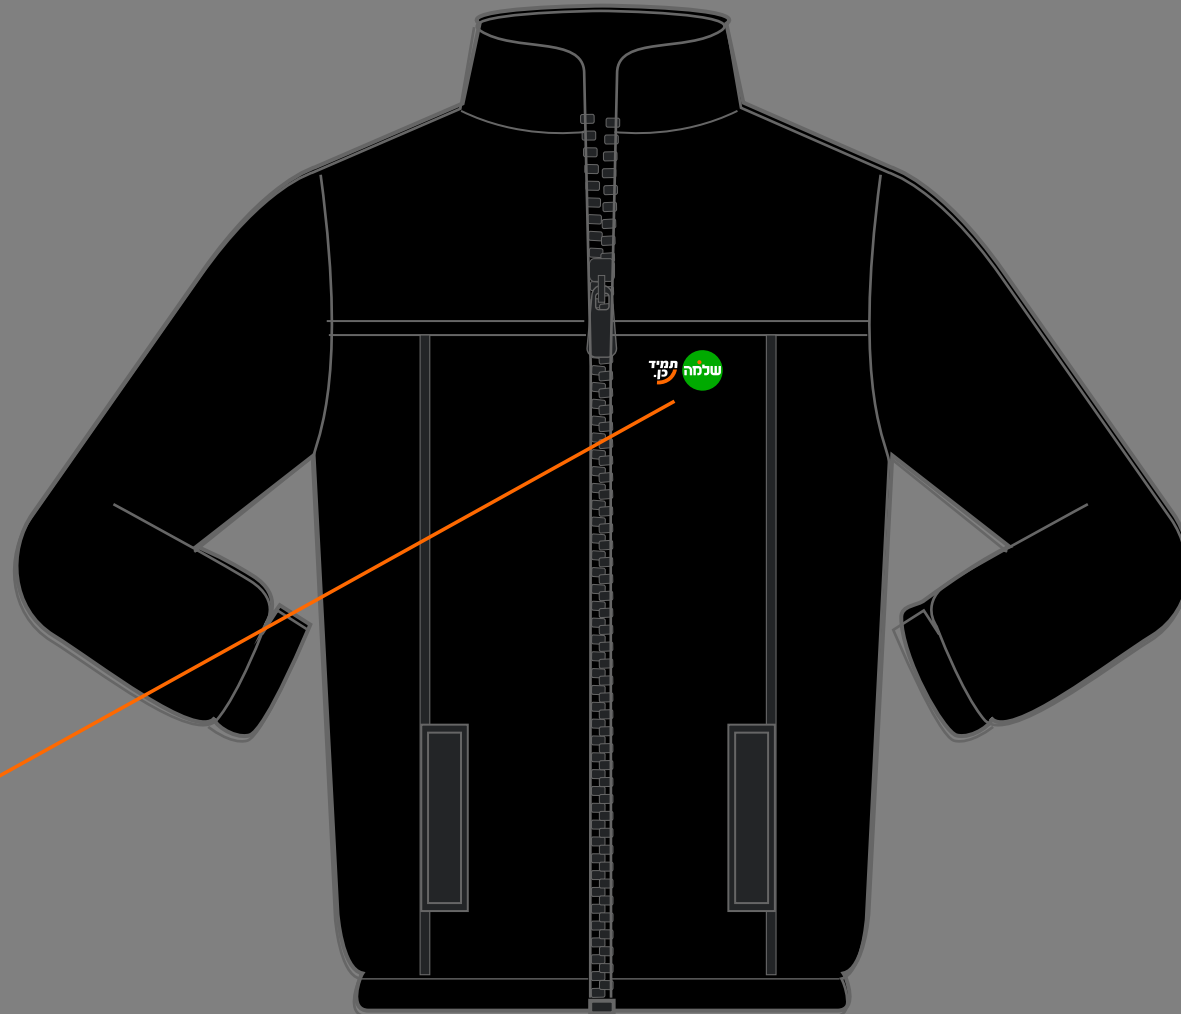

רקמת לוגו
מיקום לפי איור