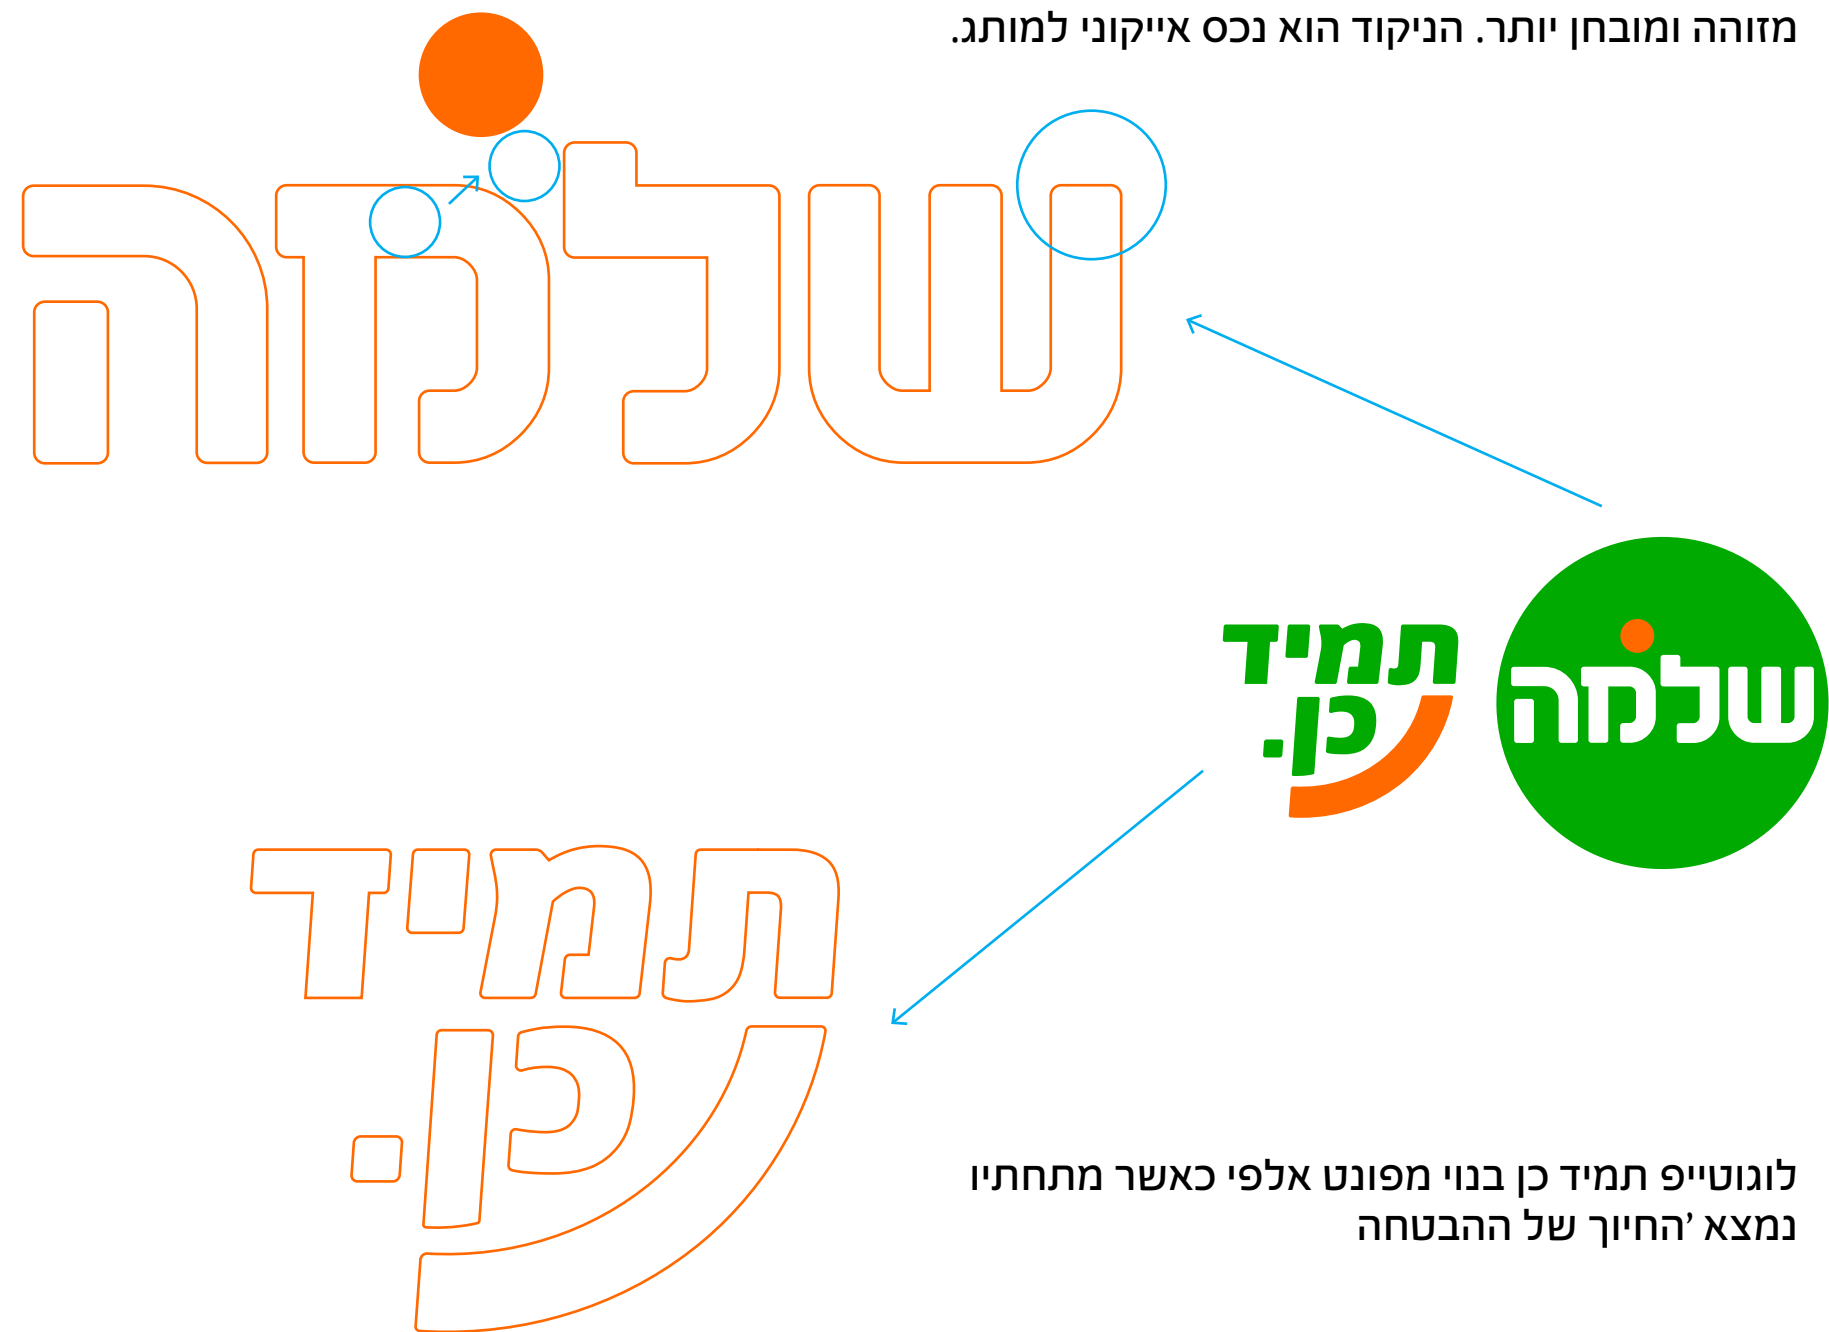

בשנת 2018 לנוכח תהליכי טרנספורמציה דיגיטלית של הארגון, נולד הצורך בחידוש של המותג אשר יתן מענה כולל לחברות הבת ותתי המותג ויעניק מטריה חדשנית אחת ברורה ומדויקת לצרכן.

מתוך מכלול הנכסים שליוו את הזהות המותגית במשך שנים רבות, נבחרו שני הנכסים החשובים ביותר: השם שלמה והסלוגן 'תמיד כן'.

ערכי המותג המחודש: פשוט, חדשני, ישראלי, קליל.

לוגו מותגי

לוגו קבוצת שלמה מכיל 2 חלקים שיופיעו תמיד כמכלול, העיגול הירוק שכולל את הלוגוטייפ "שלמה" וההבטחה המותגית שמחברת אליו: "תמיד-כן"

לוגוטייפ שלמה בנוי במקור מפונט גד, במיתוג החדש נעשה
2 שינויים משמעותיים, הפינות עודנו והניקוד גדל בכדי להיות
מזוהה ומובחן יותר. הניקוד הוא נכס אייקוני למותג.