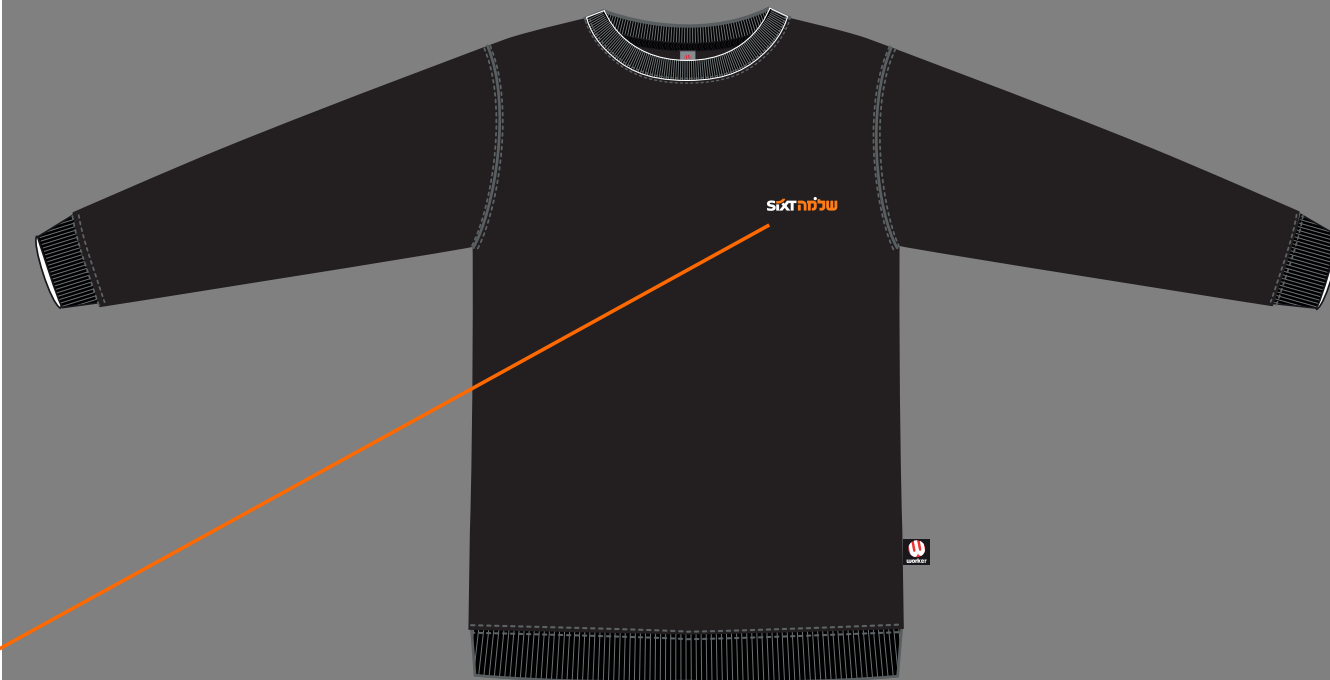

רקמה 2 צבעים

רקמת לוגו
מיקום כיס

הרכב בד: 67% כותנה, 30% פוליאסטר, 3% ליקרה

זיקט פליז

רקמה 2 צבעים

**רקמת לוגו
מיקום לפי איור**

סוויטשרט

רקמה 2 צבעים