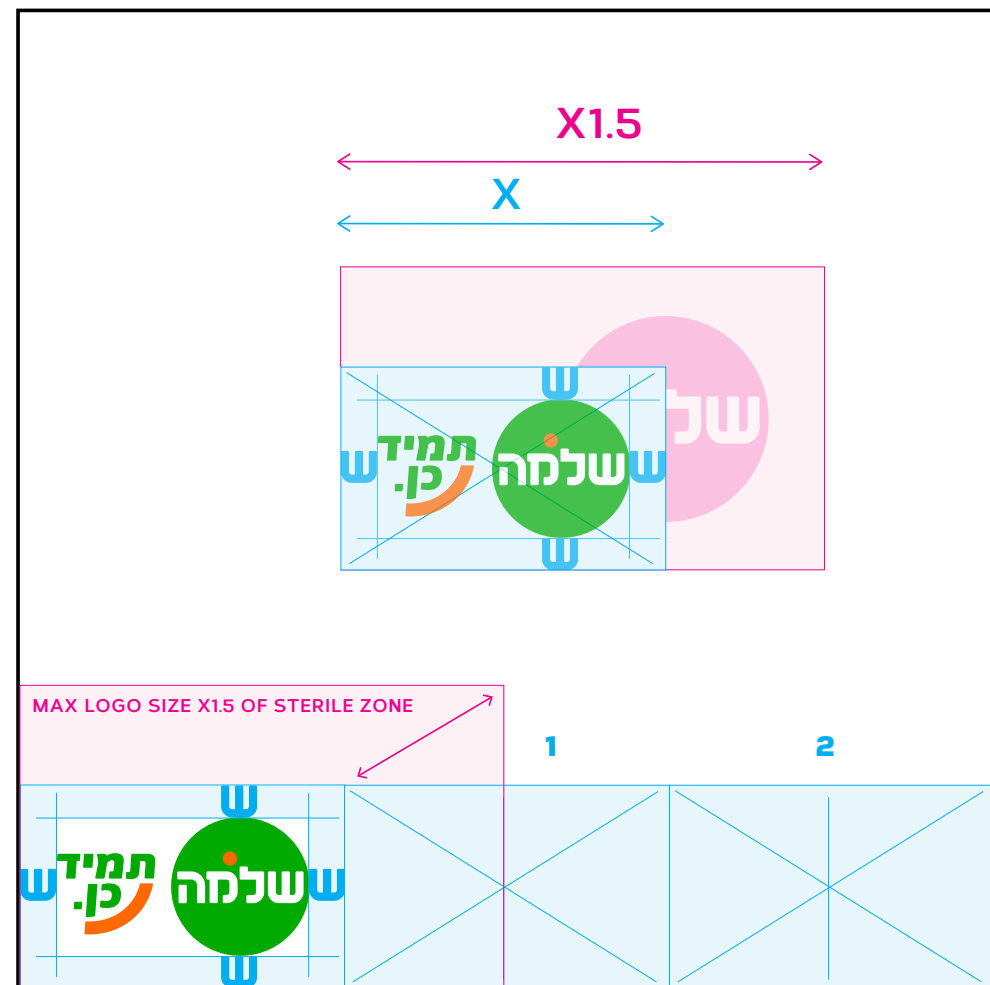

A4

A4

גריד מותגי: חישוב גודל לוגו / פורמט עומד

בהדגמה הנ"ל ניתן למצוא המלצה כיצד לחשב גודל לוגו נכון לגודל דף סטנדרטי. החישוב מציג את הלוגו עם השטח הסטרילי כמכלול אחד וכמכפלה שביעית שלו אשר נמדדת מגובה הדף. כפי שהנחיות מדגימות גודל הלוגו יכול לנוע בין 1-1.5 מגודל זה.

21x21

21x21

גריד מותגי:

חישוב גודל לוגו / פורמט מרובע

בהדגמה הנ"ל ניתן למצוא המלצה כיצד לחשב גודל לוגו נכון לגודל דף סטנדרטי. החישוב מציג את הלוגו עם השטח הסטרילי כמכלול אחד וכמכפלה שלישית שלו אשר נמדדת מרוחב הדף. כפי שהנחיות מדגימות גודל הלוגו יכול לנוע בין 1-1.5 מגודל זה.