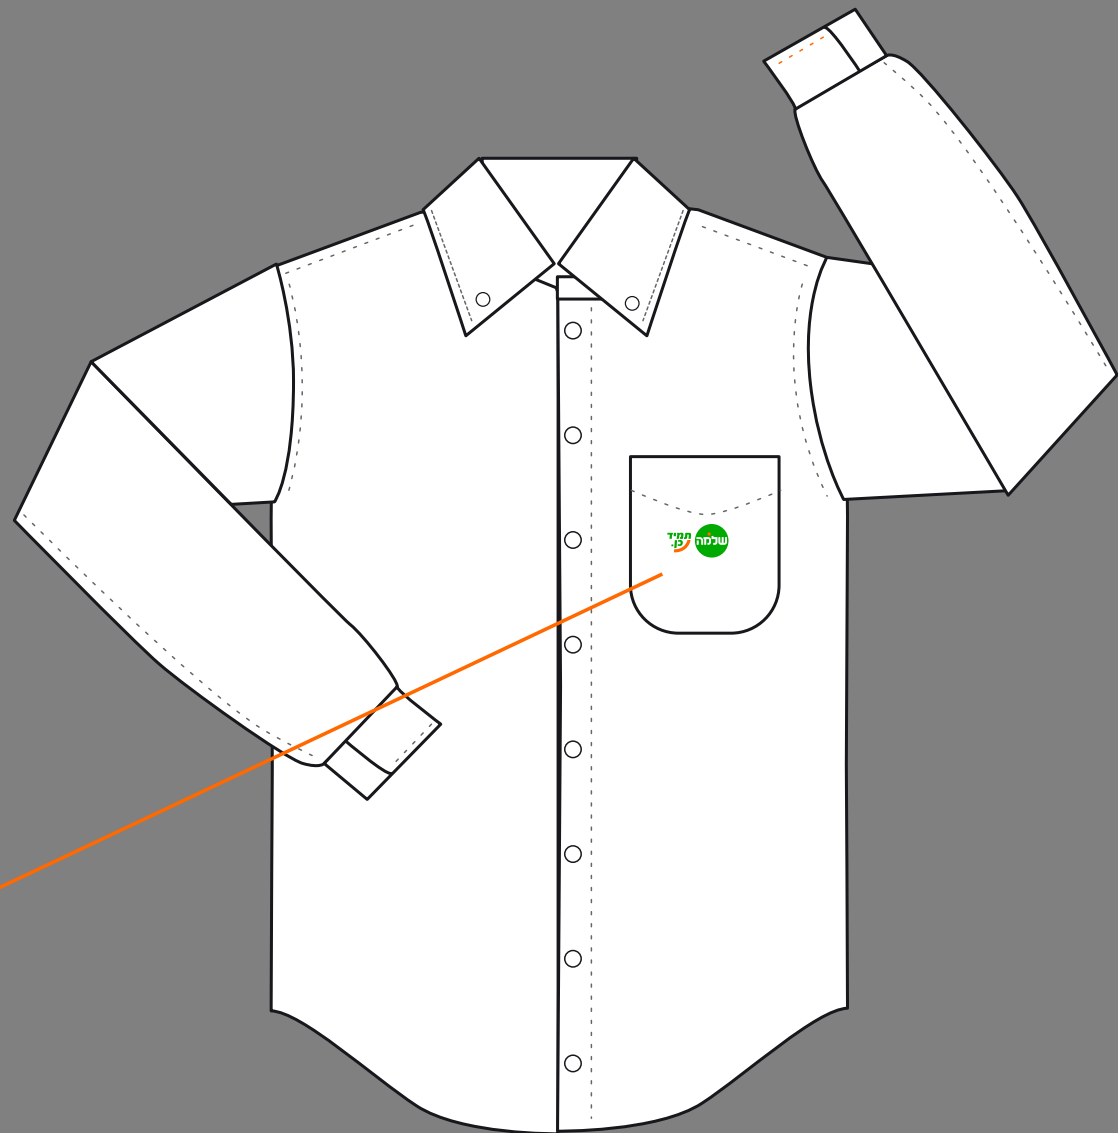

טלפון: 08-123456
נייד: 052-1234567
פקס: 03-1234567
אתר: shlomo.co.il

תג ספק חוץ למבקר

תג עובד חברה

תגי זיהוי

חולצת דייל ש.ק.
חולצת דייל ש.א.

רקמה 3 צבעים

רקמת לוגו
מיקום כיס

ביגוד שלמה תמיד כן