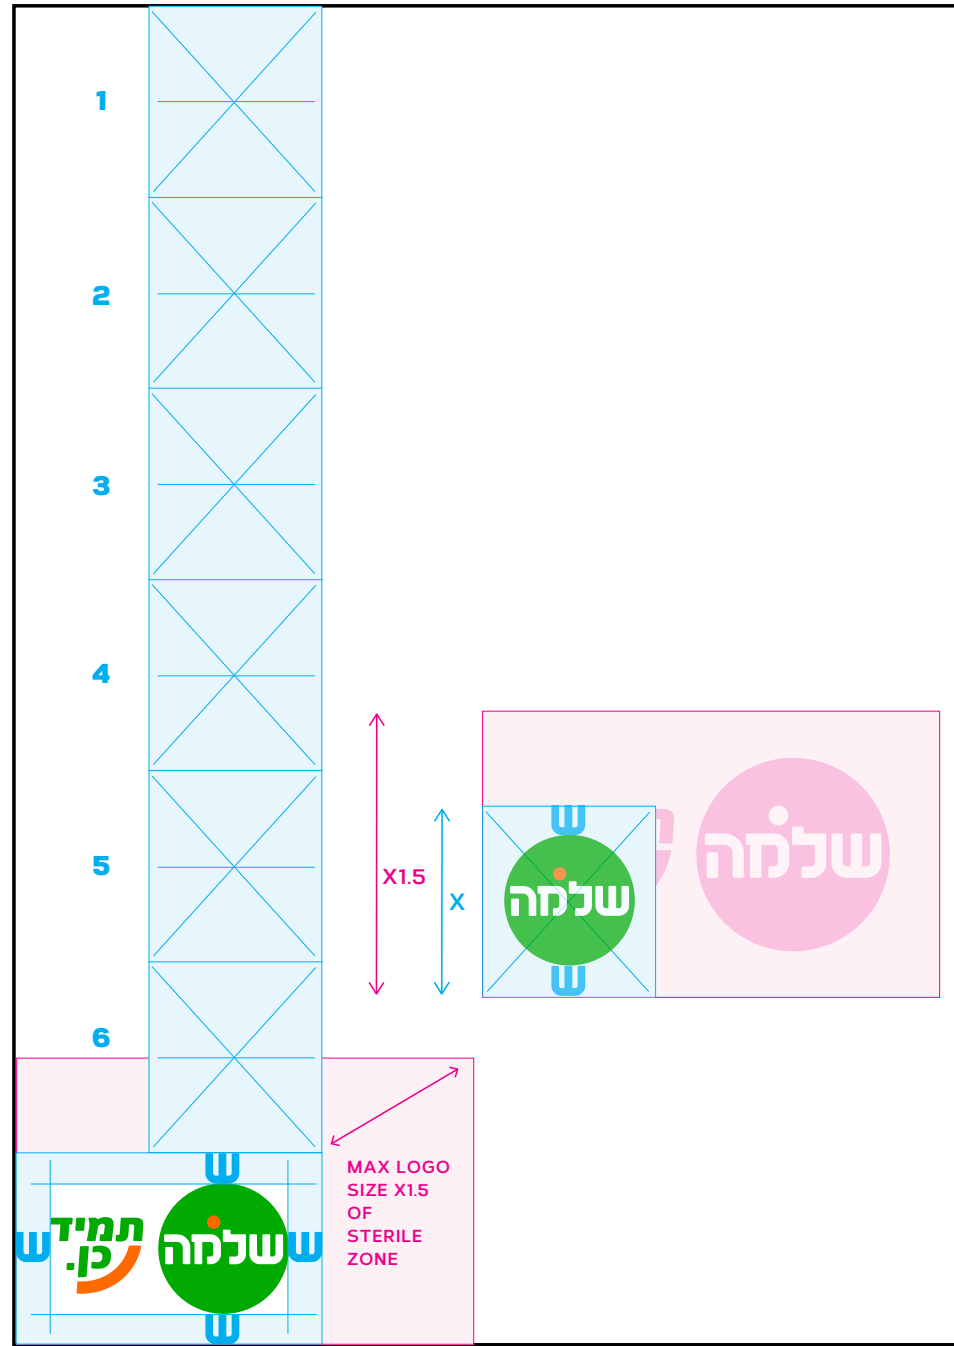

A4

A4

גריד מותגי: חישוב גודל לוגו / פורמט עומד

בהדגמה הנ"ל ניתן למצוא המלצה כיצד לחשב גודל לוגו נכון לגודל דף סטנדרטי. החישוב מציג את הלוגו עם השטח הסטרילי כמכלול אחד וכמכפלה שביעית שלו אשר נמדדת מגובה הדף. כפי שהנחיות מדגימות גודל הלוגו יכול לנוע בין 1-1.5 מגודל זה.