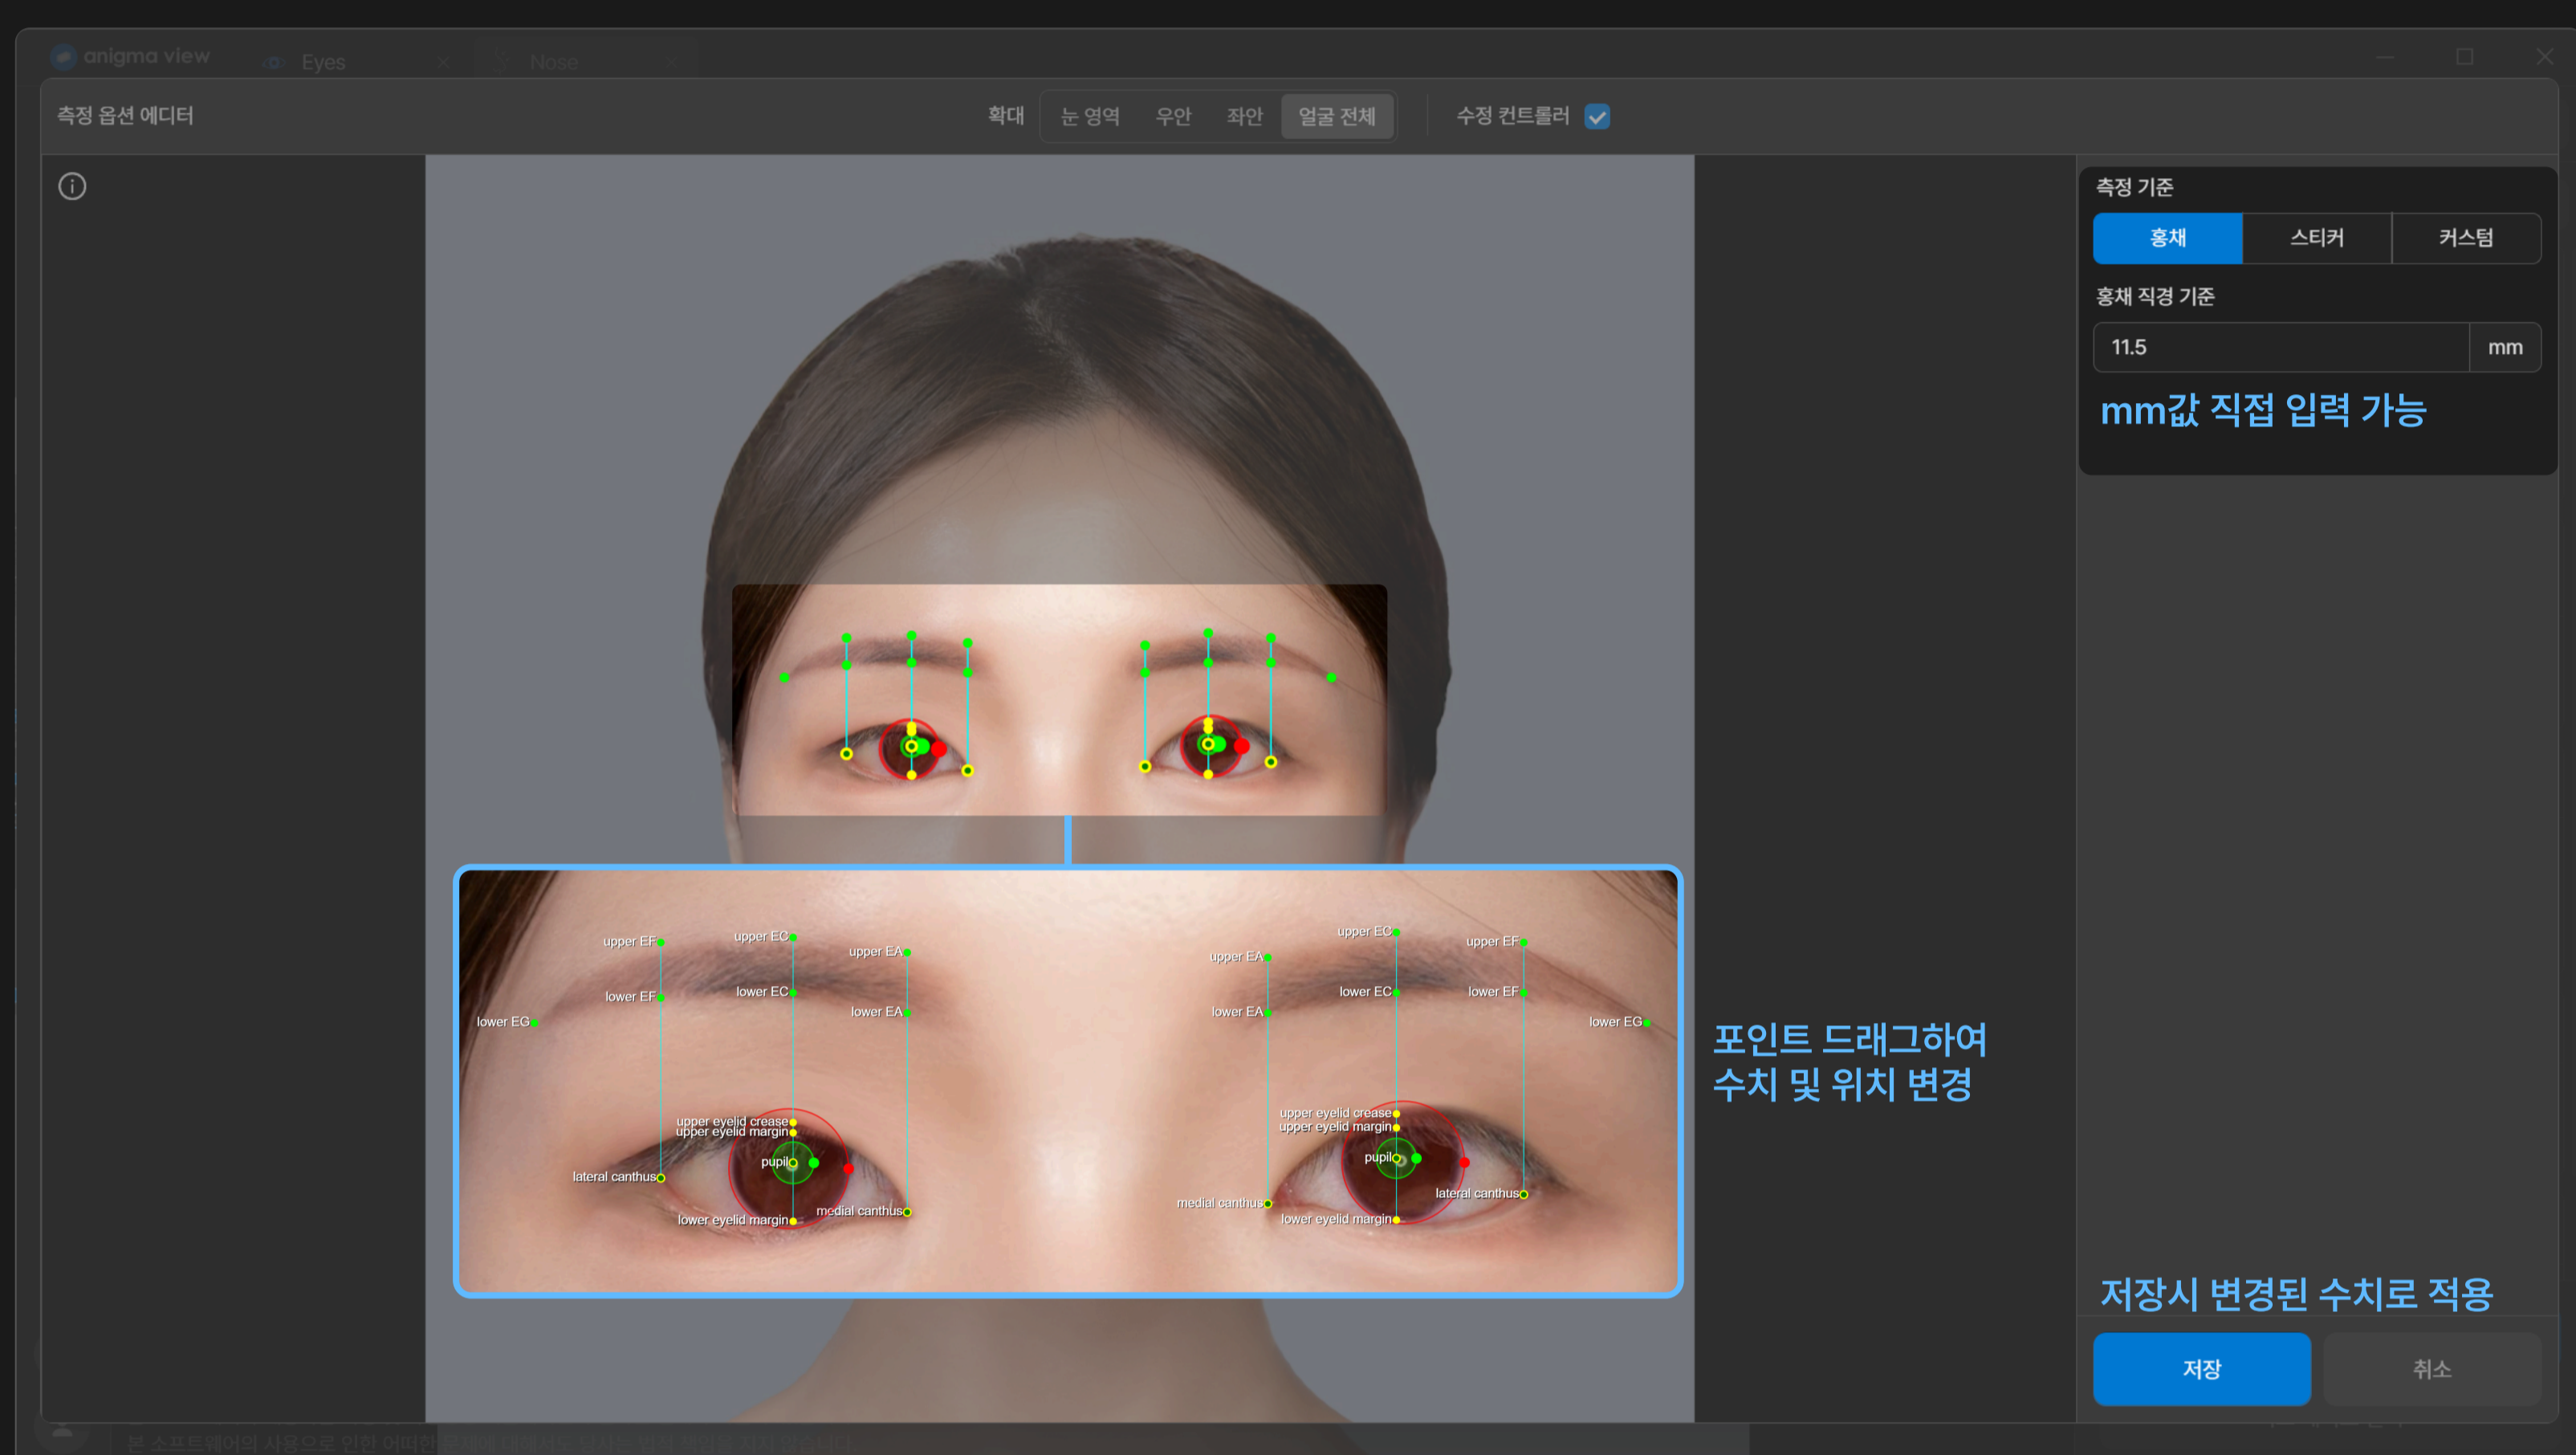

눈 측정 가이드

1 측정 기준 수정(수치 오류)

2 홍채 기준 측정(기본)

3 스티커 기준 측정

4 커스텀 기준 측정