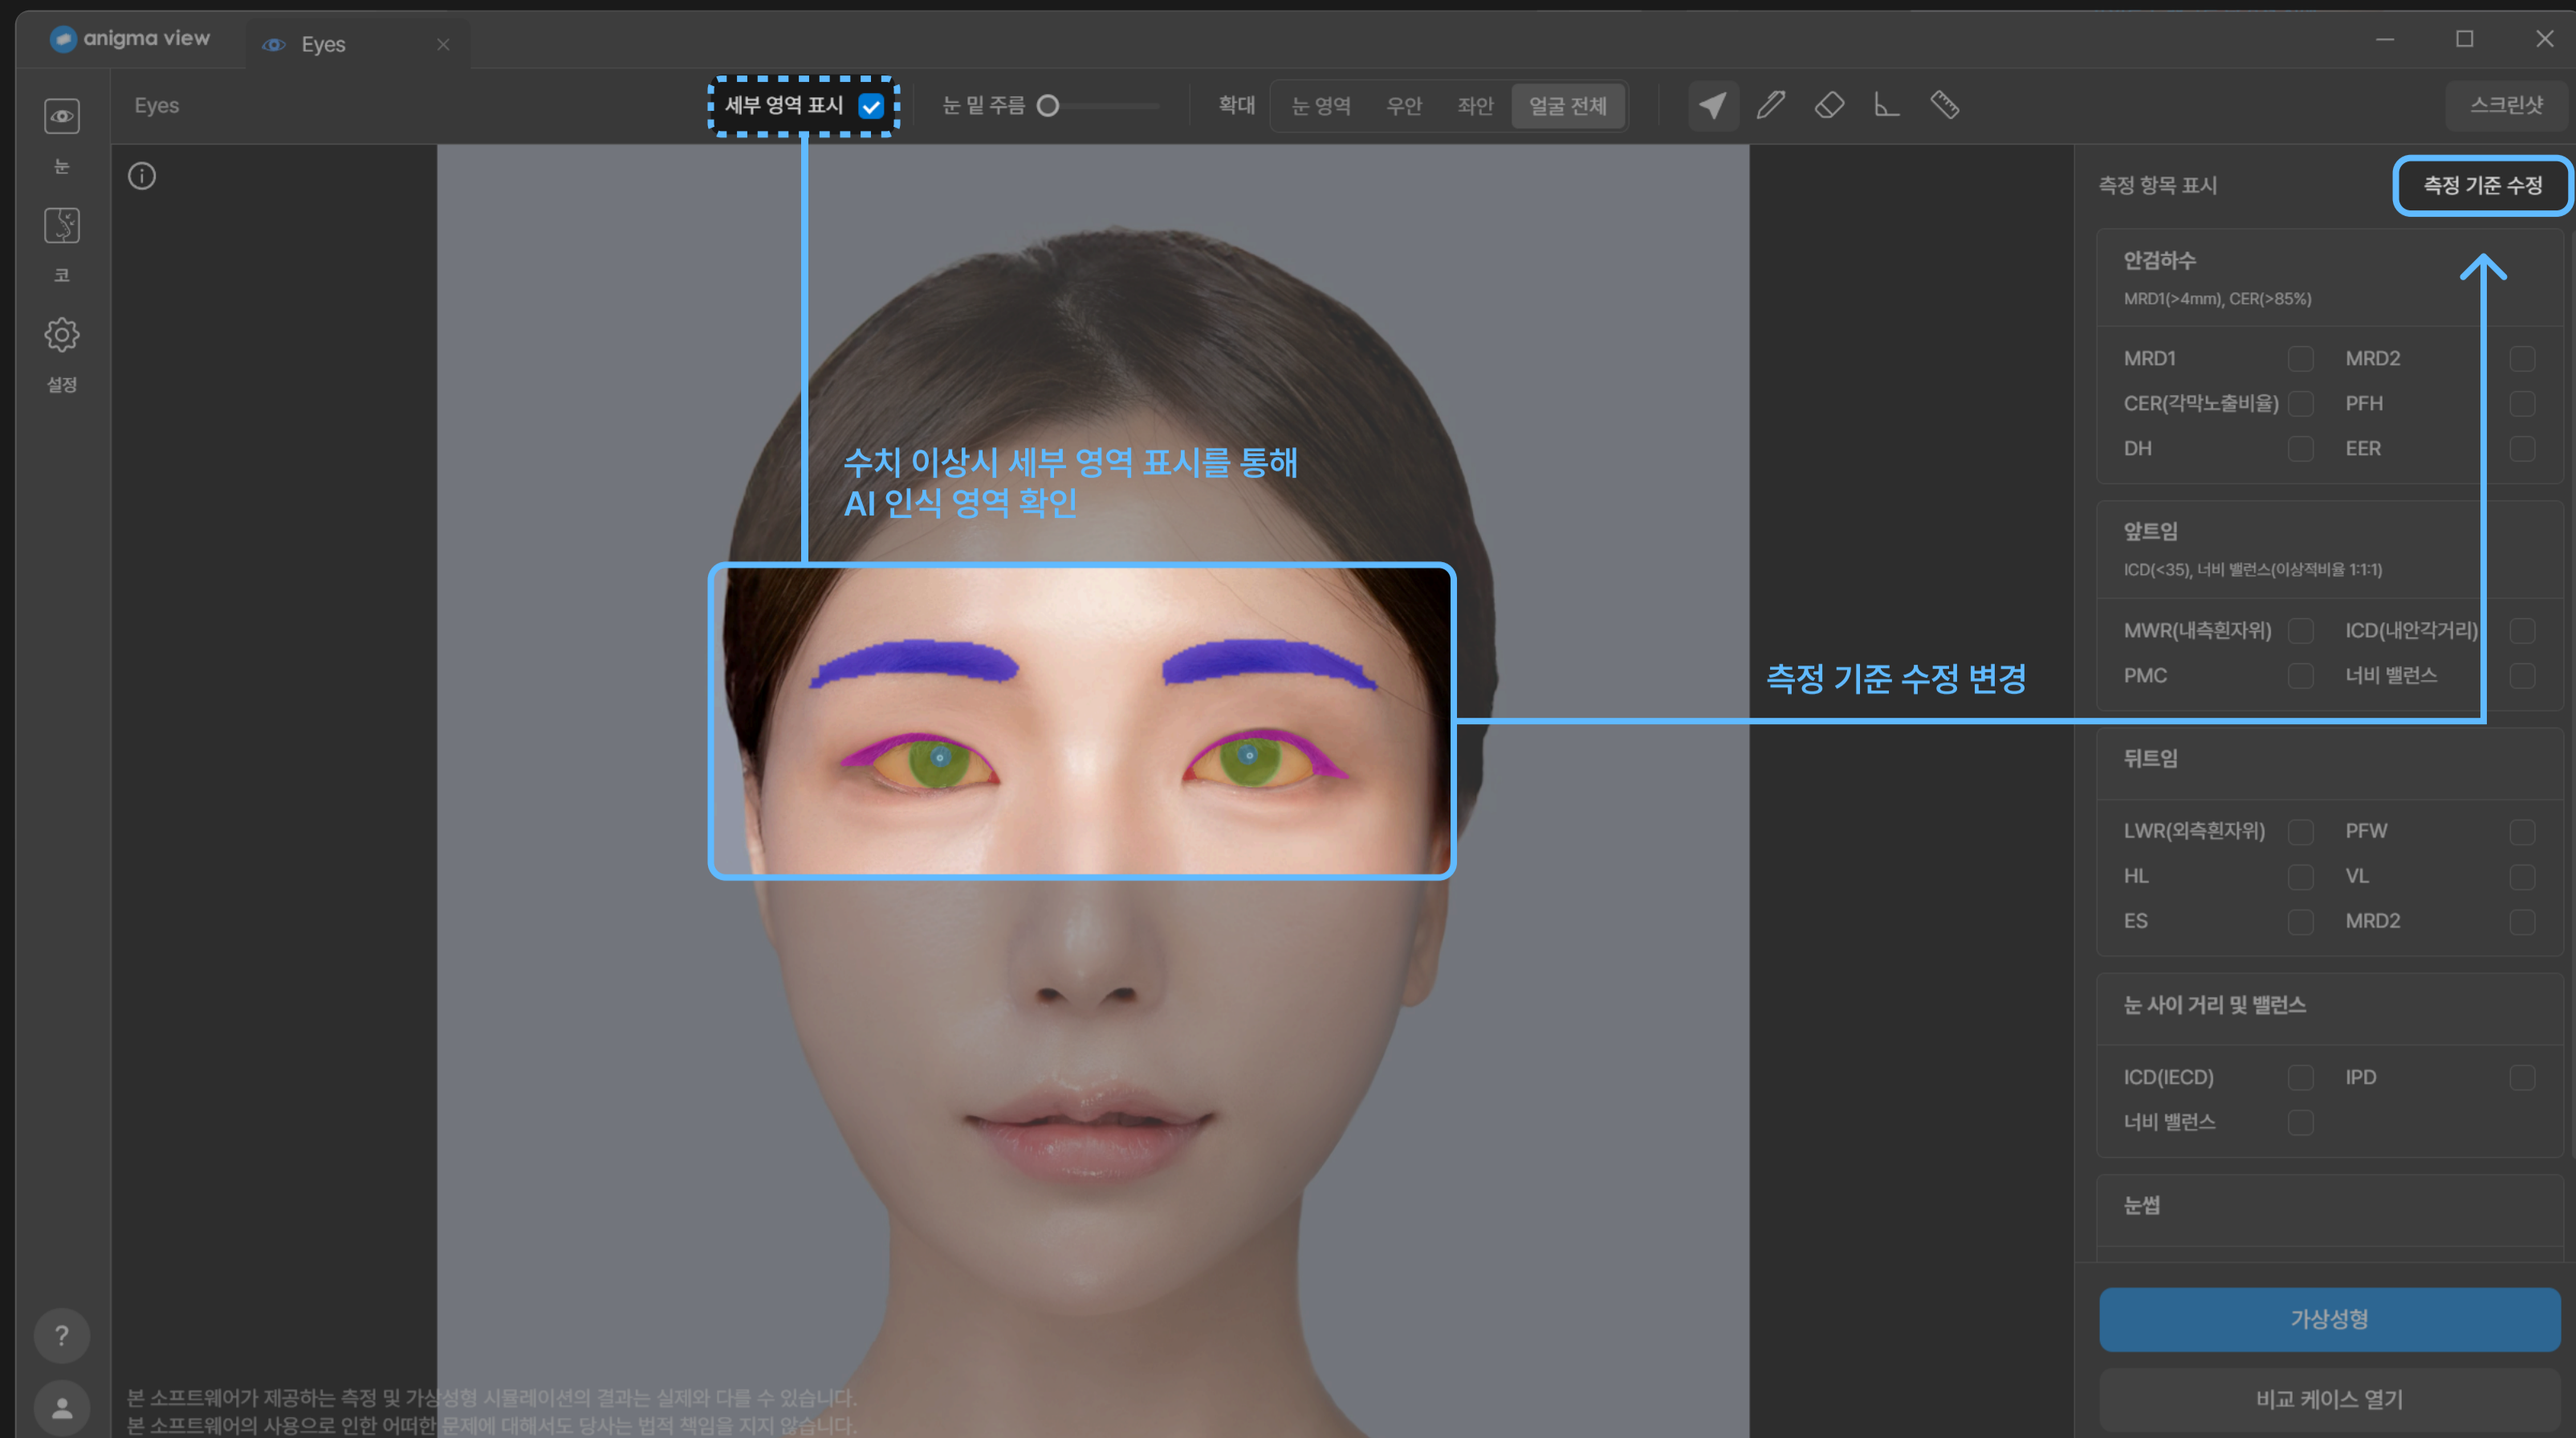

눈 측정 가이드

1 측정 기준 수정(수치 오류)

2 홍채 기준 측정(기본)

3 스티커 기준 측정

4 커스텀 기준 측정