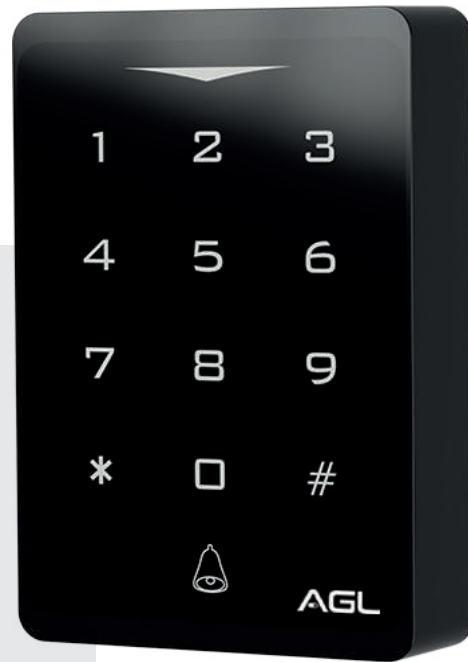

CA 1000 TOUCH

Cód. 1106052 - CA 1000 TOUCH

Teclado
Touch
Screen

TAG'S RFID
125KHz

Senha
numérica

CARACTERÍSTICAS DO PRODUTO

- Controle de acesso com teclado touch screen;
- Abertura por senha de 6 dígitos e por TAGS RFID 125 KHz;
- Capacidade de 1.000 usuários, modo Stand Alone com configurações através do painel;
- Compatível com fechaduras elétricas 12V, eletroímãs, fechos e solenóides (via contato NA e NF).
- Compatível com dispositivos sonoro como campainha, buzzer, sirene e outros via contato seco;
- Possui interface compatível com o protocolo de comunicação Wiegand;
- Led indicativo;
- Compatível com botoeira, entrada adicional;
- Dimensões: A 107 x P 25 x L 74mm.

 Índice de Proteção:
IP66

 Fabricado em plástico (ABS)
de alta resistência

 Dimensões de caixa:
A 130 x P 60 x L 97mm

 Peso bruto médio: 0,225 kg
Para pesos pontuais, consulte-nos

- **PROTEÇÃO ANTI FURTO**
Protetor contra roubo e vandalismo.
Fabricado em alumínio resistente e com
pintura eletrostática na cor cinza.
Produto vendido separadamente.

ITENS INCLUSOS:

- 01 Controle de acesso
- Kit de Parafusos para instalação
- Manual do Usuário

DICA: Além de prático e fácil de instalar, você pode usar um dispositivo sonoro para ter uma campainha embarcada no controle de acesso. A campainha será útil para quem não tem acesso e necessita anunciar sua chegada.