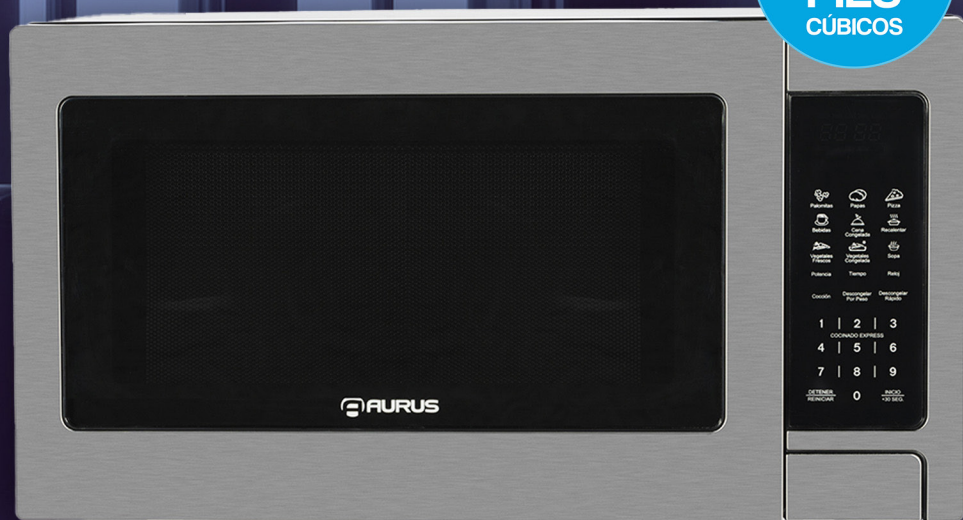

Microondas AMP14SS

1.4
PIES
CÚBICOS

Plato de vidrio
giratorio

Pantalla LED

Funciones de
cocción rápida

Niveles de potencia

Opciones de
descongelado

GARANTÍA DE

1 AÑO

AURUS

TIPO DE PRODUCTO	MICROONDAS
NO. MODELO	AMP14SS
CÓDIGO UPC	198168354216
Capacidad	1.4 pies cúbicos
Consumo de energía	120V-60Hz 1500W
Voltaje de salida	1000W
Frecuencia de operación	2450MHz
CARACTERÍSTICAS GENERALES	
Color	Acero Inoxidable
Luz interior	Bombilla incandescente
Tipo de clavija de alimentación	Tipo B (Conexión a tierra)
Controles de cocción 6 menús de cocción automática 10 niveles de potencia - Botón de descongelación por peso - Botón de descongelación por tiempo - Cocción por peso - Botón para abrir puerta	
DIMENSIONES	
Dimensiones del producto A x P x A (mm)	539 x 415 x 300
Dimensiones del empaque A x P x A (mm)	608 x 528 x 366vv
Peso neto (kg)	17.2
Peso bruto (kg)	18.3

¡Síguenos en redes!

@AURUSMX
www.aurumexico.com.mx

Comercial Encanto
Tel: (81) 81968000
Encanto México
Tel: 800 716 7138