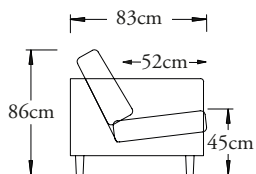

MÅL

Stol
Lengde: 95cm

2 seter
Lengde: 150cm

3 seter/ 3 seter DUO
Lengde: 205cm