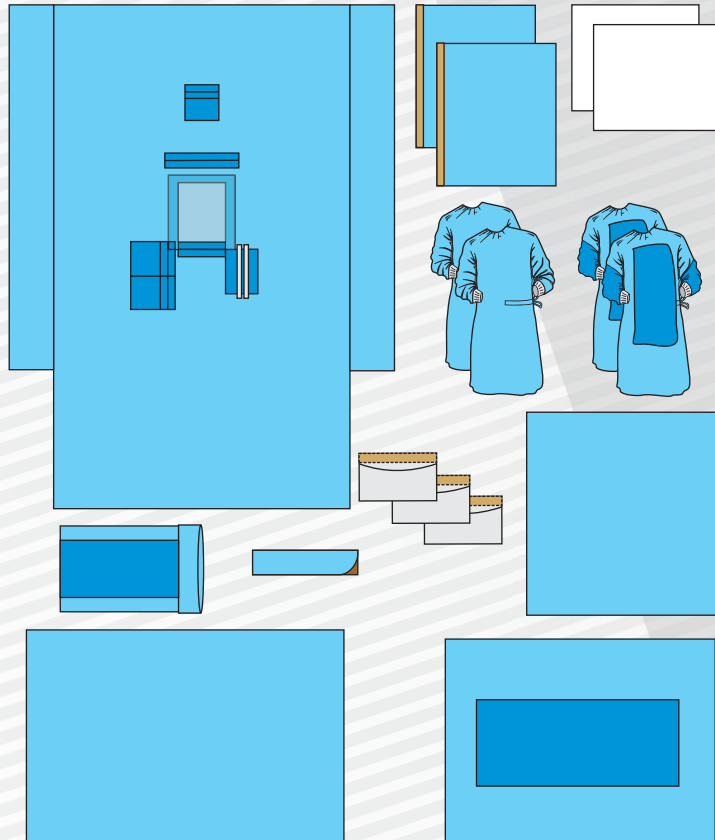

## Angio set

501-100-S

Složení	Materiál	Rozměr (cm)	Ks		
Balící rouška	FS2	75 x 80	1		
Rouška na instrumentační stůl s AP páskou uprostřed	2SBL	100 x 180	1		
Operační rouška	SMS	70 x 160	1		
OP páska	AP+SMS	15 x 20	1		
Angiografická rouška, 2x adhezivní otvor	DS2	Operační plášť Classic	SMMMS	XL	1
Operační plášť Classic	SMMMS	XL	1		

## Kardiovaskulární set pro chlopně

503-001-S

Složení	Materiál	Rozměr (cm)	Ks
Rouška na instrumentační stůl	FS2	140 x 150	1
Rouška na instrumentační stůl vyztužená	2SBL+DS3	150 x 200	1
Operační plášť Classic	SMMMS	XXL	2
Operační plášť Classic s výztuží	SMMMS	XXL	2
Kardiovaskulární rouška s IF a 2 kapsami	DS3	280 x 340	1
Rouška s adhezivním okrajem	2SBL	75 x 90	2
OP páska	AP+Vis	10 x 50	1
Rouška	SB40	50 x 60	2
Operační rouška	2SBL	100 x 150	1
MAYO návlek	PE/DS2	80 x 145 / 50 x 145	1
Záchytná kapsa	2SBL	30 x 55	3

### Kardiovaskulární set BYPASS

503-002-S

Složení	Materiál	Rozměr (cm)	Ks
Rouška na instrumentační stůl	FS2	140 x 150	1
Rouška na instrumentační stůl vyztužená	2SBL+DS3	150 x 200	1
Operační plášť Classic	SMMMS	XXL	2
Operační plášť Classic s výztuží	SMMMS	XXL	2
Kardiovaskulární rouška s IF a 2 kapsami	DS3	280 x 340	1
U-rouška s perineálním krytem a adhezivním výřezem	2SBL+DS3	200 x 240	1
Rouška s adhezivním okrajem	2SBL	75 x 90	2
Návlek na chodidlo	DS2		2
Rouška	SB40	30 x 40	3
Rouška	SB40	50 x 60	2
Operační rouška	2SBL	100 x 150	1
Operační rouška	2SBL	150 x 175	1
OP páska	AP+Vis	10 x 50	1
MAYO návlek	PE/DS2	80 x 145 / 50 x 145	1
Záchytná kapsa	2SBL	30 x 55	3