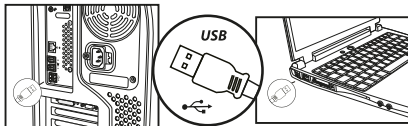

#### Especificações do Produto

Ajuste de altura: 8 níveis

Porta USB: 2

Iluminação: LED

Quantidade de ventiladores: 4pcs

Tamanho do ventilador: 7cm

Tensão: 5V

Corrente: 0,055A

#### Como ligar

1. Coloque o notebook sobre a base.

2. Conecte o cabo usb na entrada usb disponível no notebook.  
laptop novamente