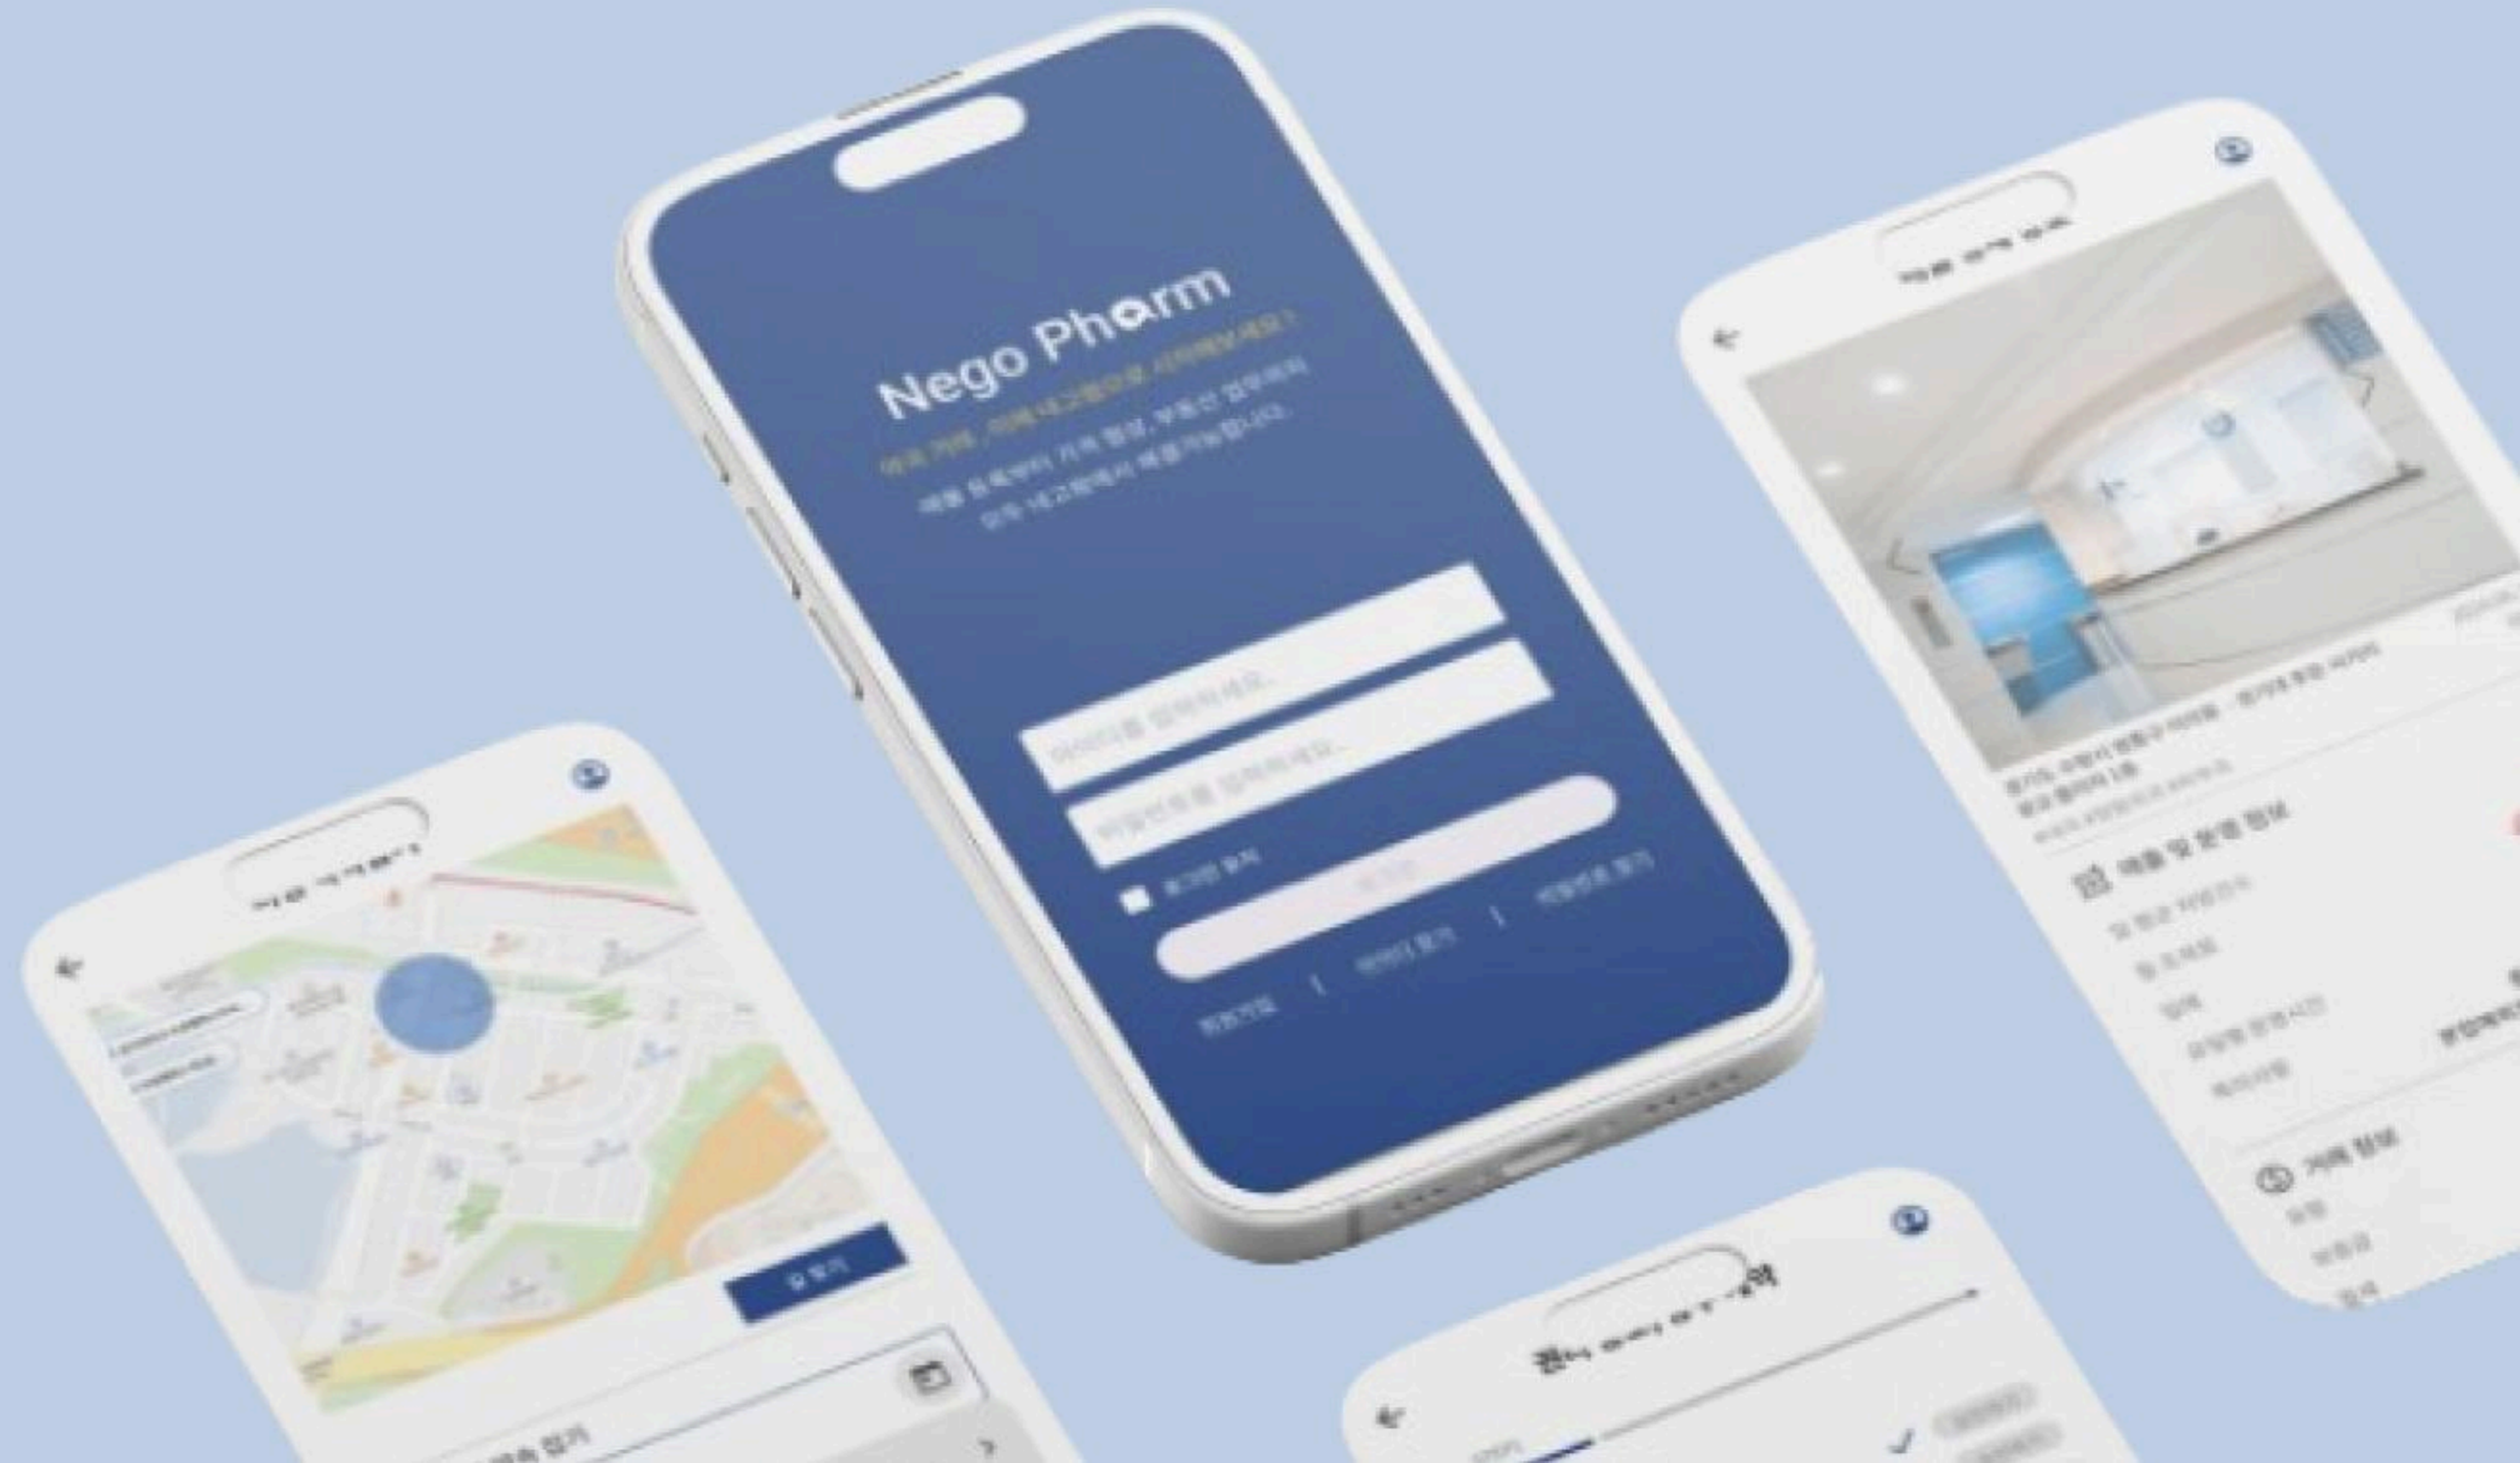

네고팜 모바일 앱

주식회사 디어그린