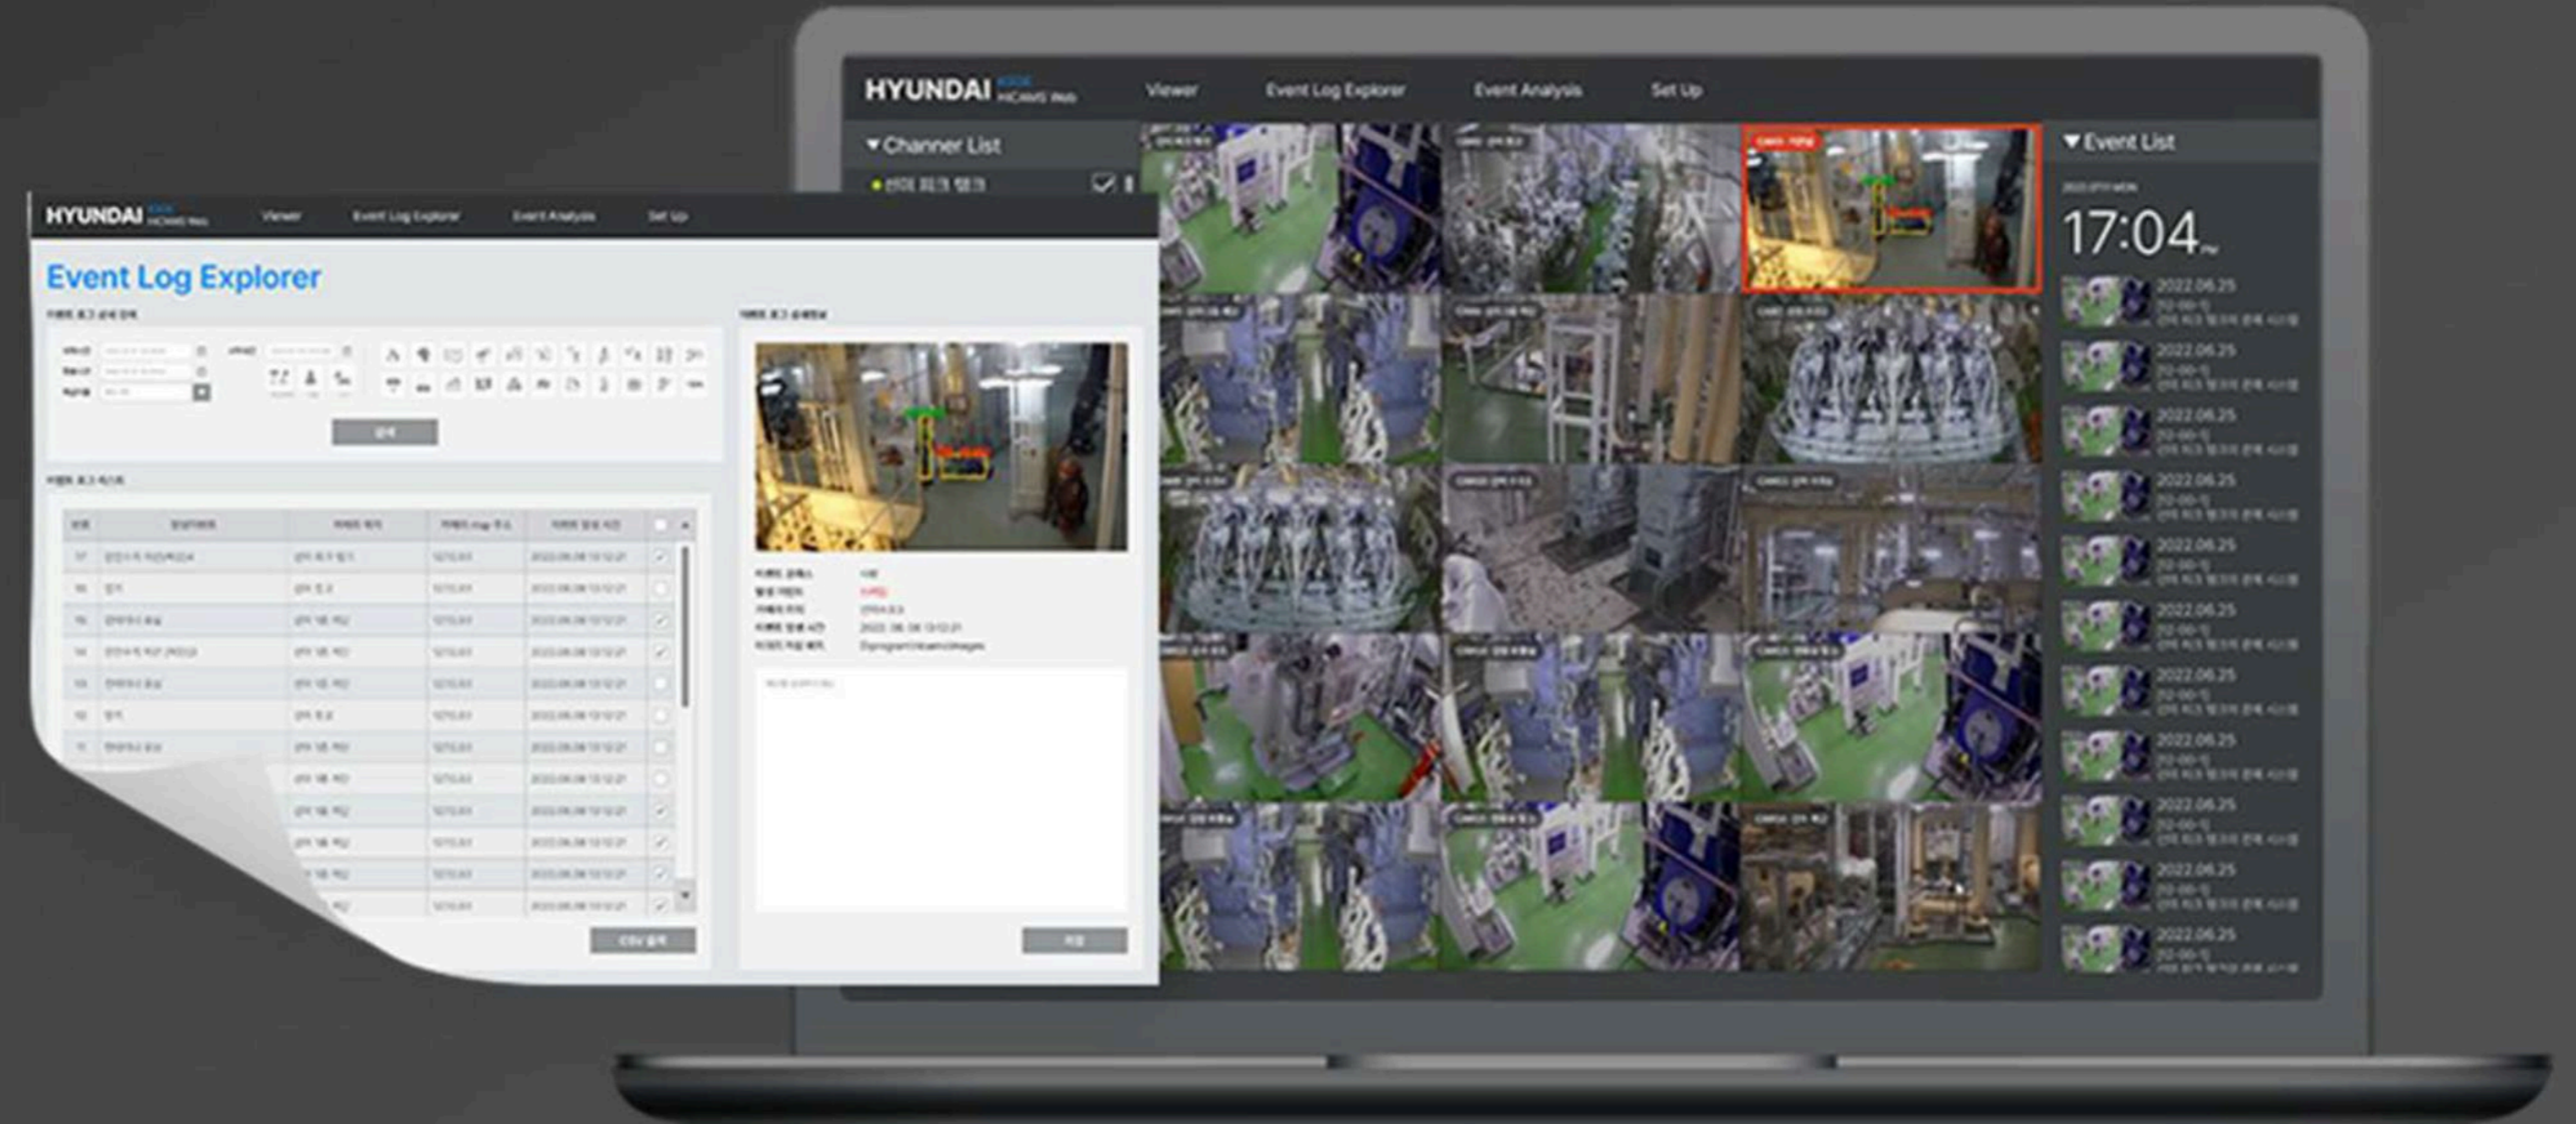

Hicams 선박 관제 솔루션

WebRTC 프로토콜을 기반으로 선박의 위치와 운항 데이터를 실시간으로 전송·분석하는 관제 시스템입니다.
AI 기반으로 사람의 행동(넘어짐, 이상 징후 등) 및 화재 발생을 예측하여 선박 내의 안전관리를 제공합니다.

영상기반 통합 안전관제 시스템

주요기능

- 시모듈 설정, 카메라 설정, 선박 관제 설정, 위험 알림, 이벤트 로깅 등

개발환경

- React, Node.js, Typescript, Oracle DB, yolov5