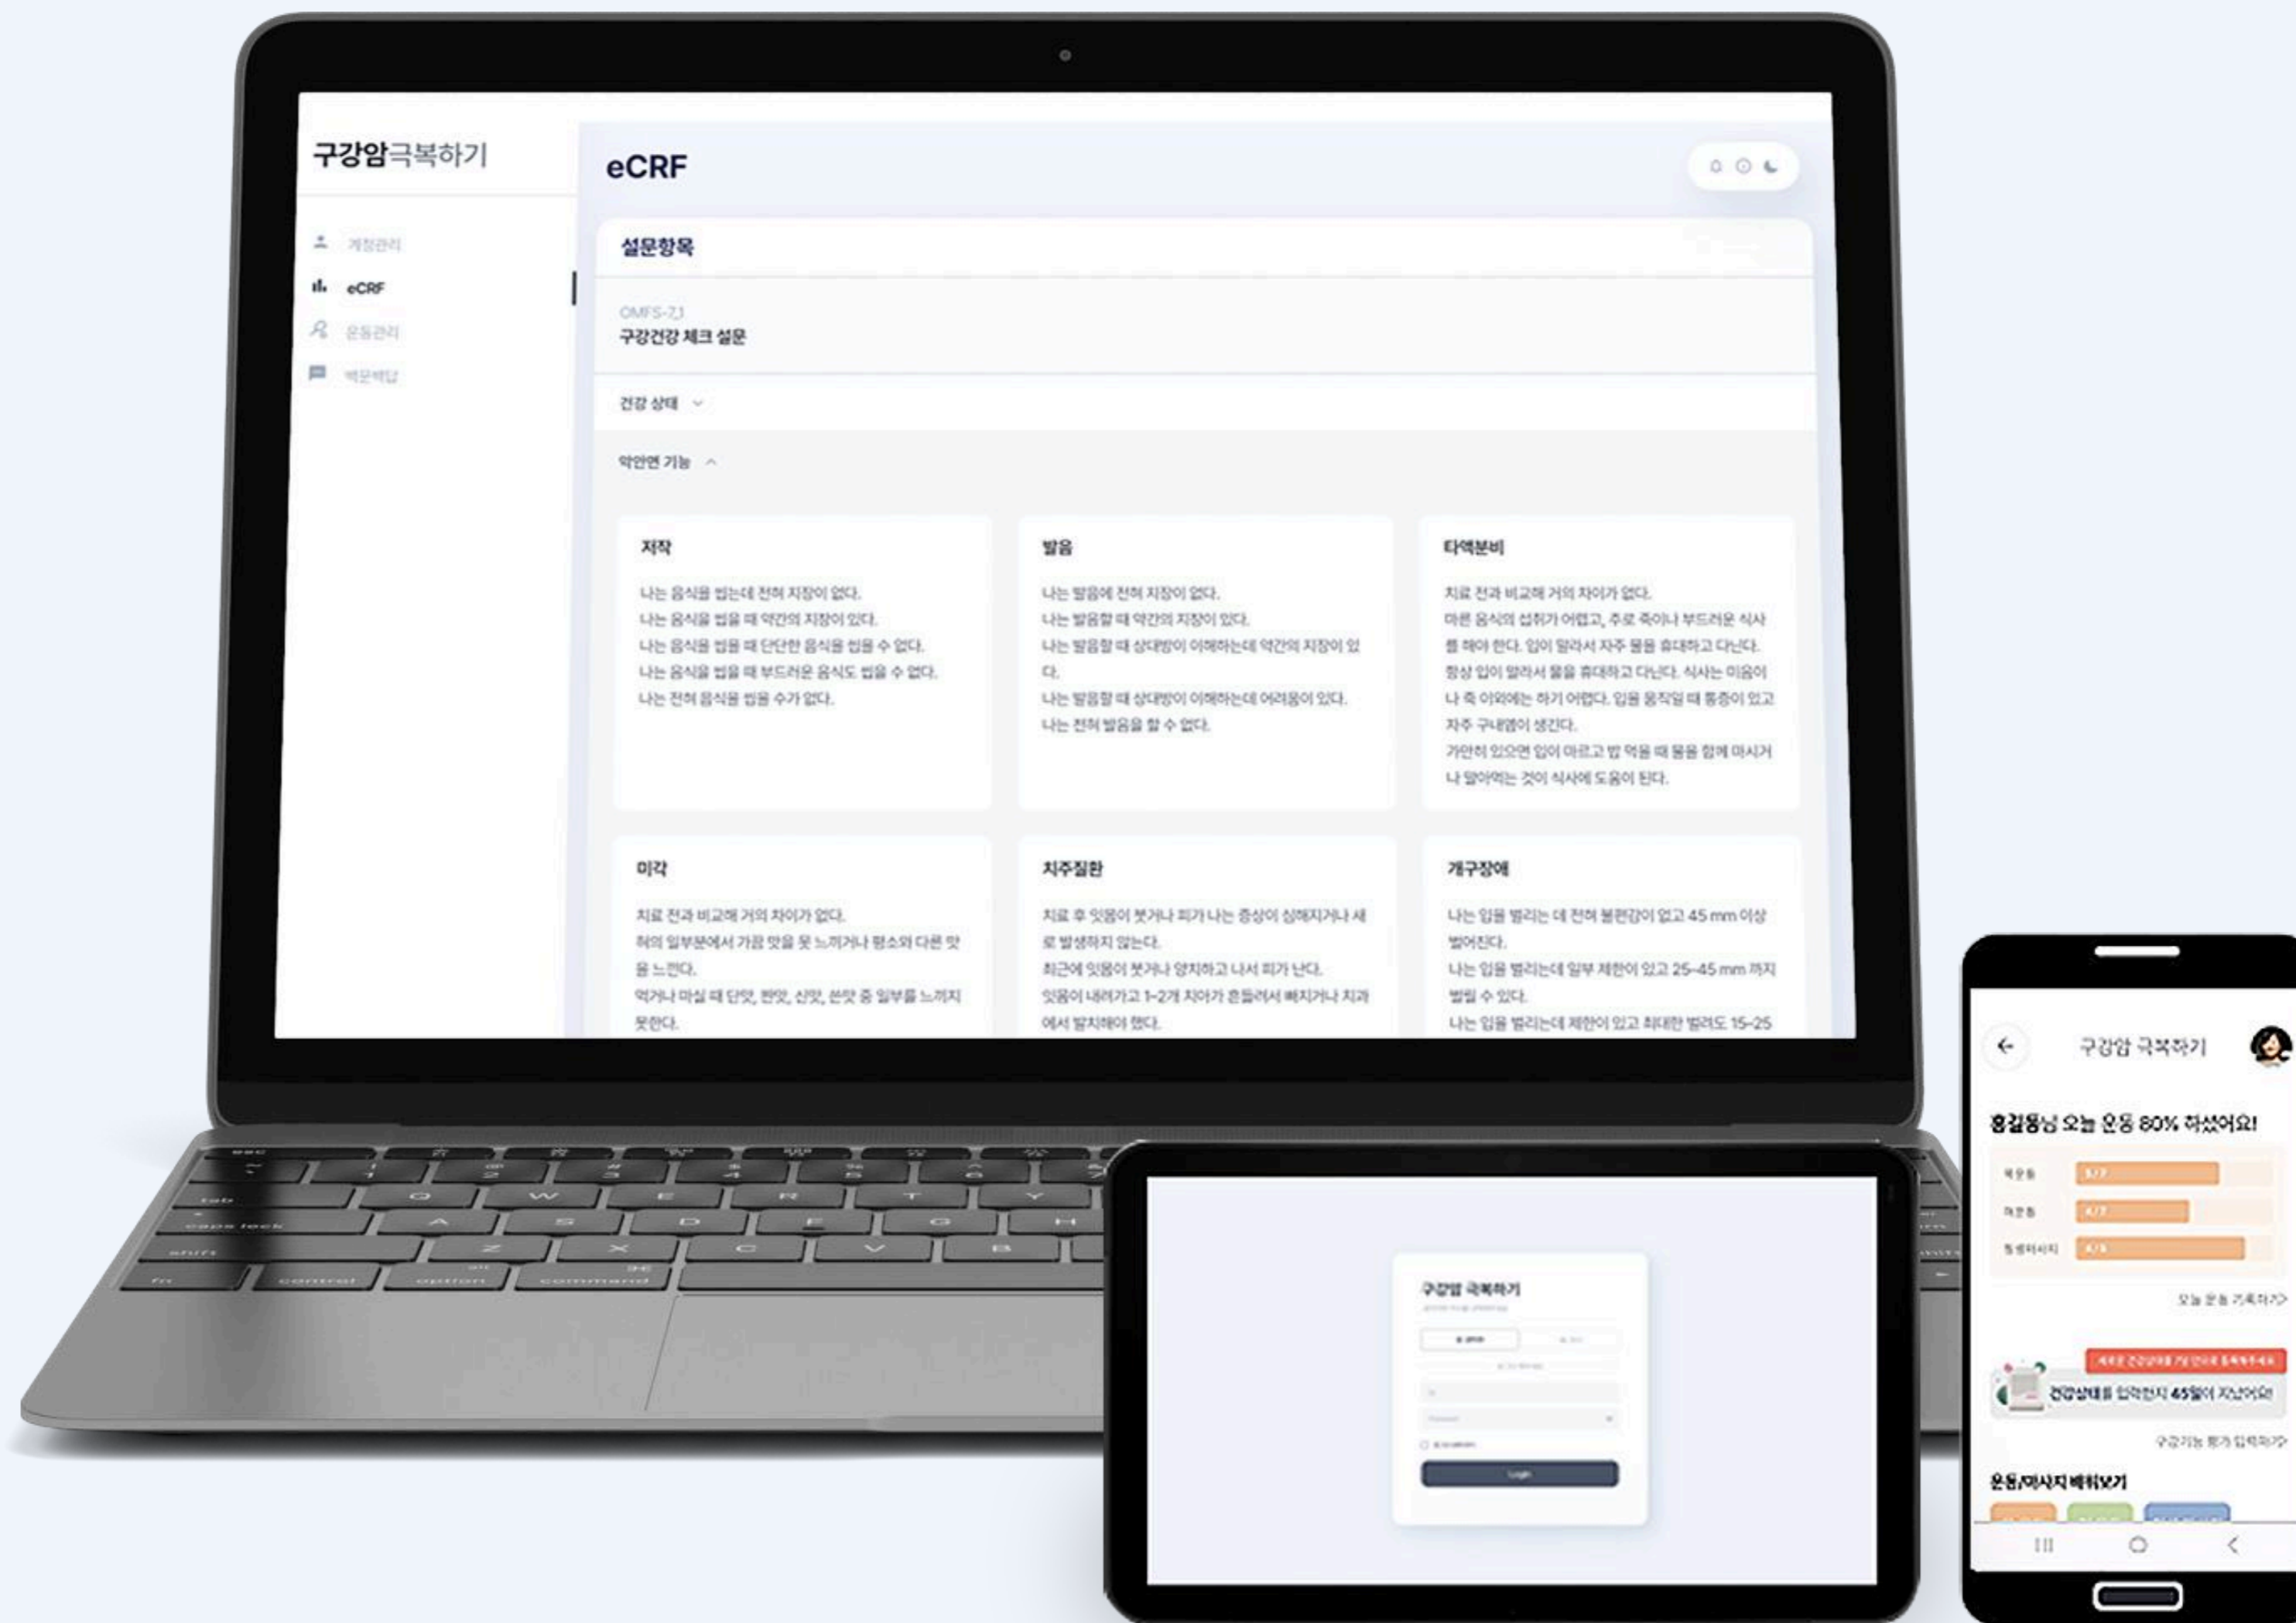

삼성서울병원

구강암 환자 자가진단 시스템 구축

took!

모바일 기반 전자투표시스템

Contribution

팀프로젝트 기여도 80%

Tool

overview