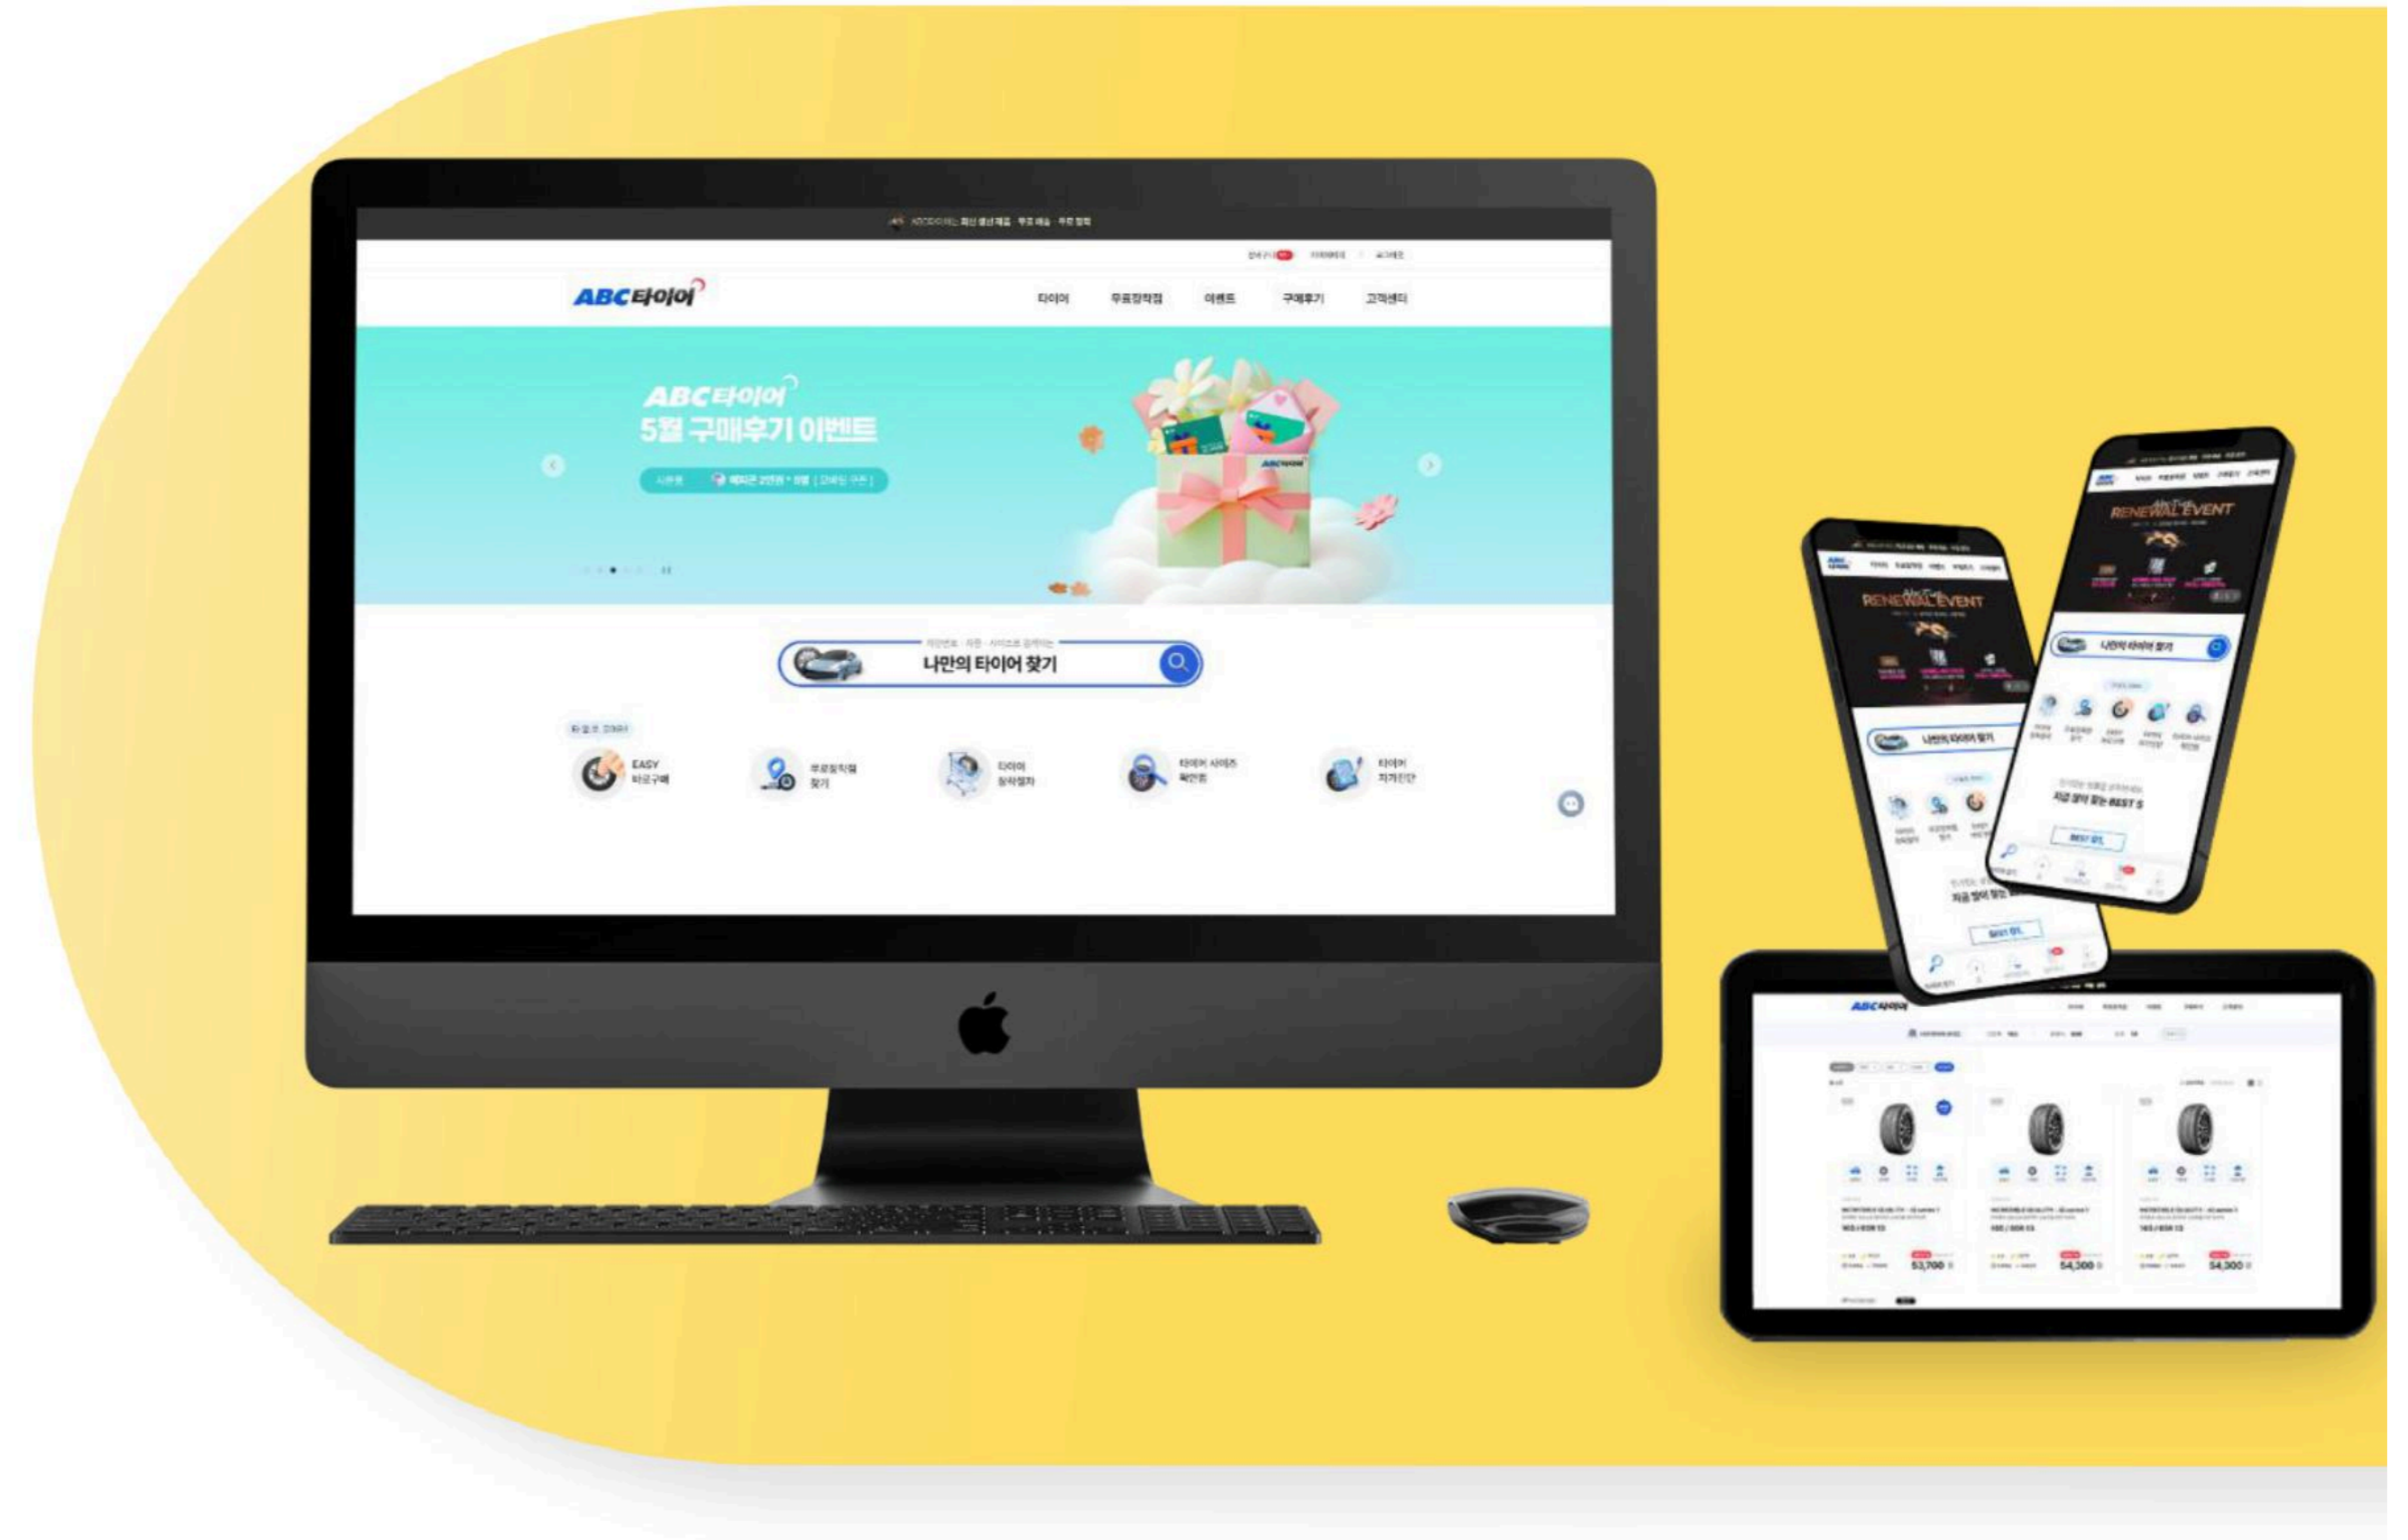

ABC 타이어 커머스 리뉴얼 프로젝트

고객사

(주)다인씨엔에스

주요내용

ABC타이어 쇼핑몰 커머스 리뉴얼과 운영을 위한 관리자 페이지 구축 및 CMS 솔루션 개발 및 납품, DB마이그레이션 및 OA연동 작업

개발환경

Java, Typescript, Spring Boot, Maria DB, React, KT Cloud

주요기능

회원 관리, 국문/영문(PC/Mobile) 페이지 관리, 배너 및 고객사 관리, 결제 챗봇 솔루션, 알람 관리, 재고관리, 대리점(장착점)관리 등