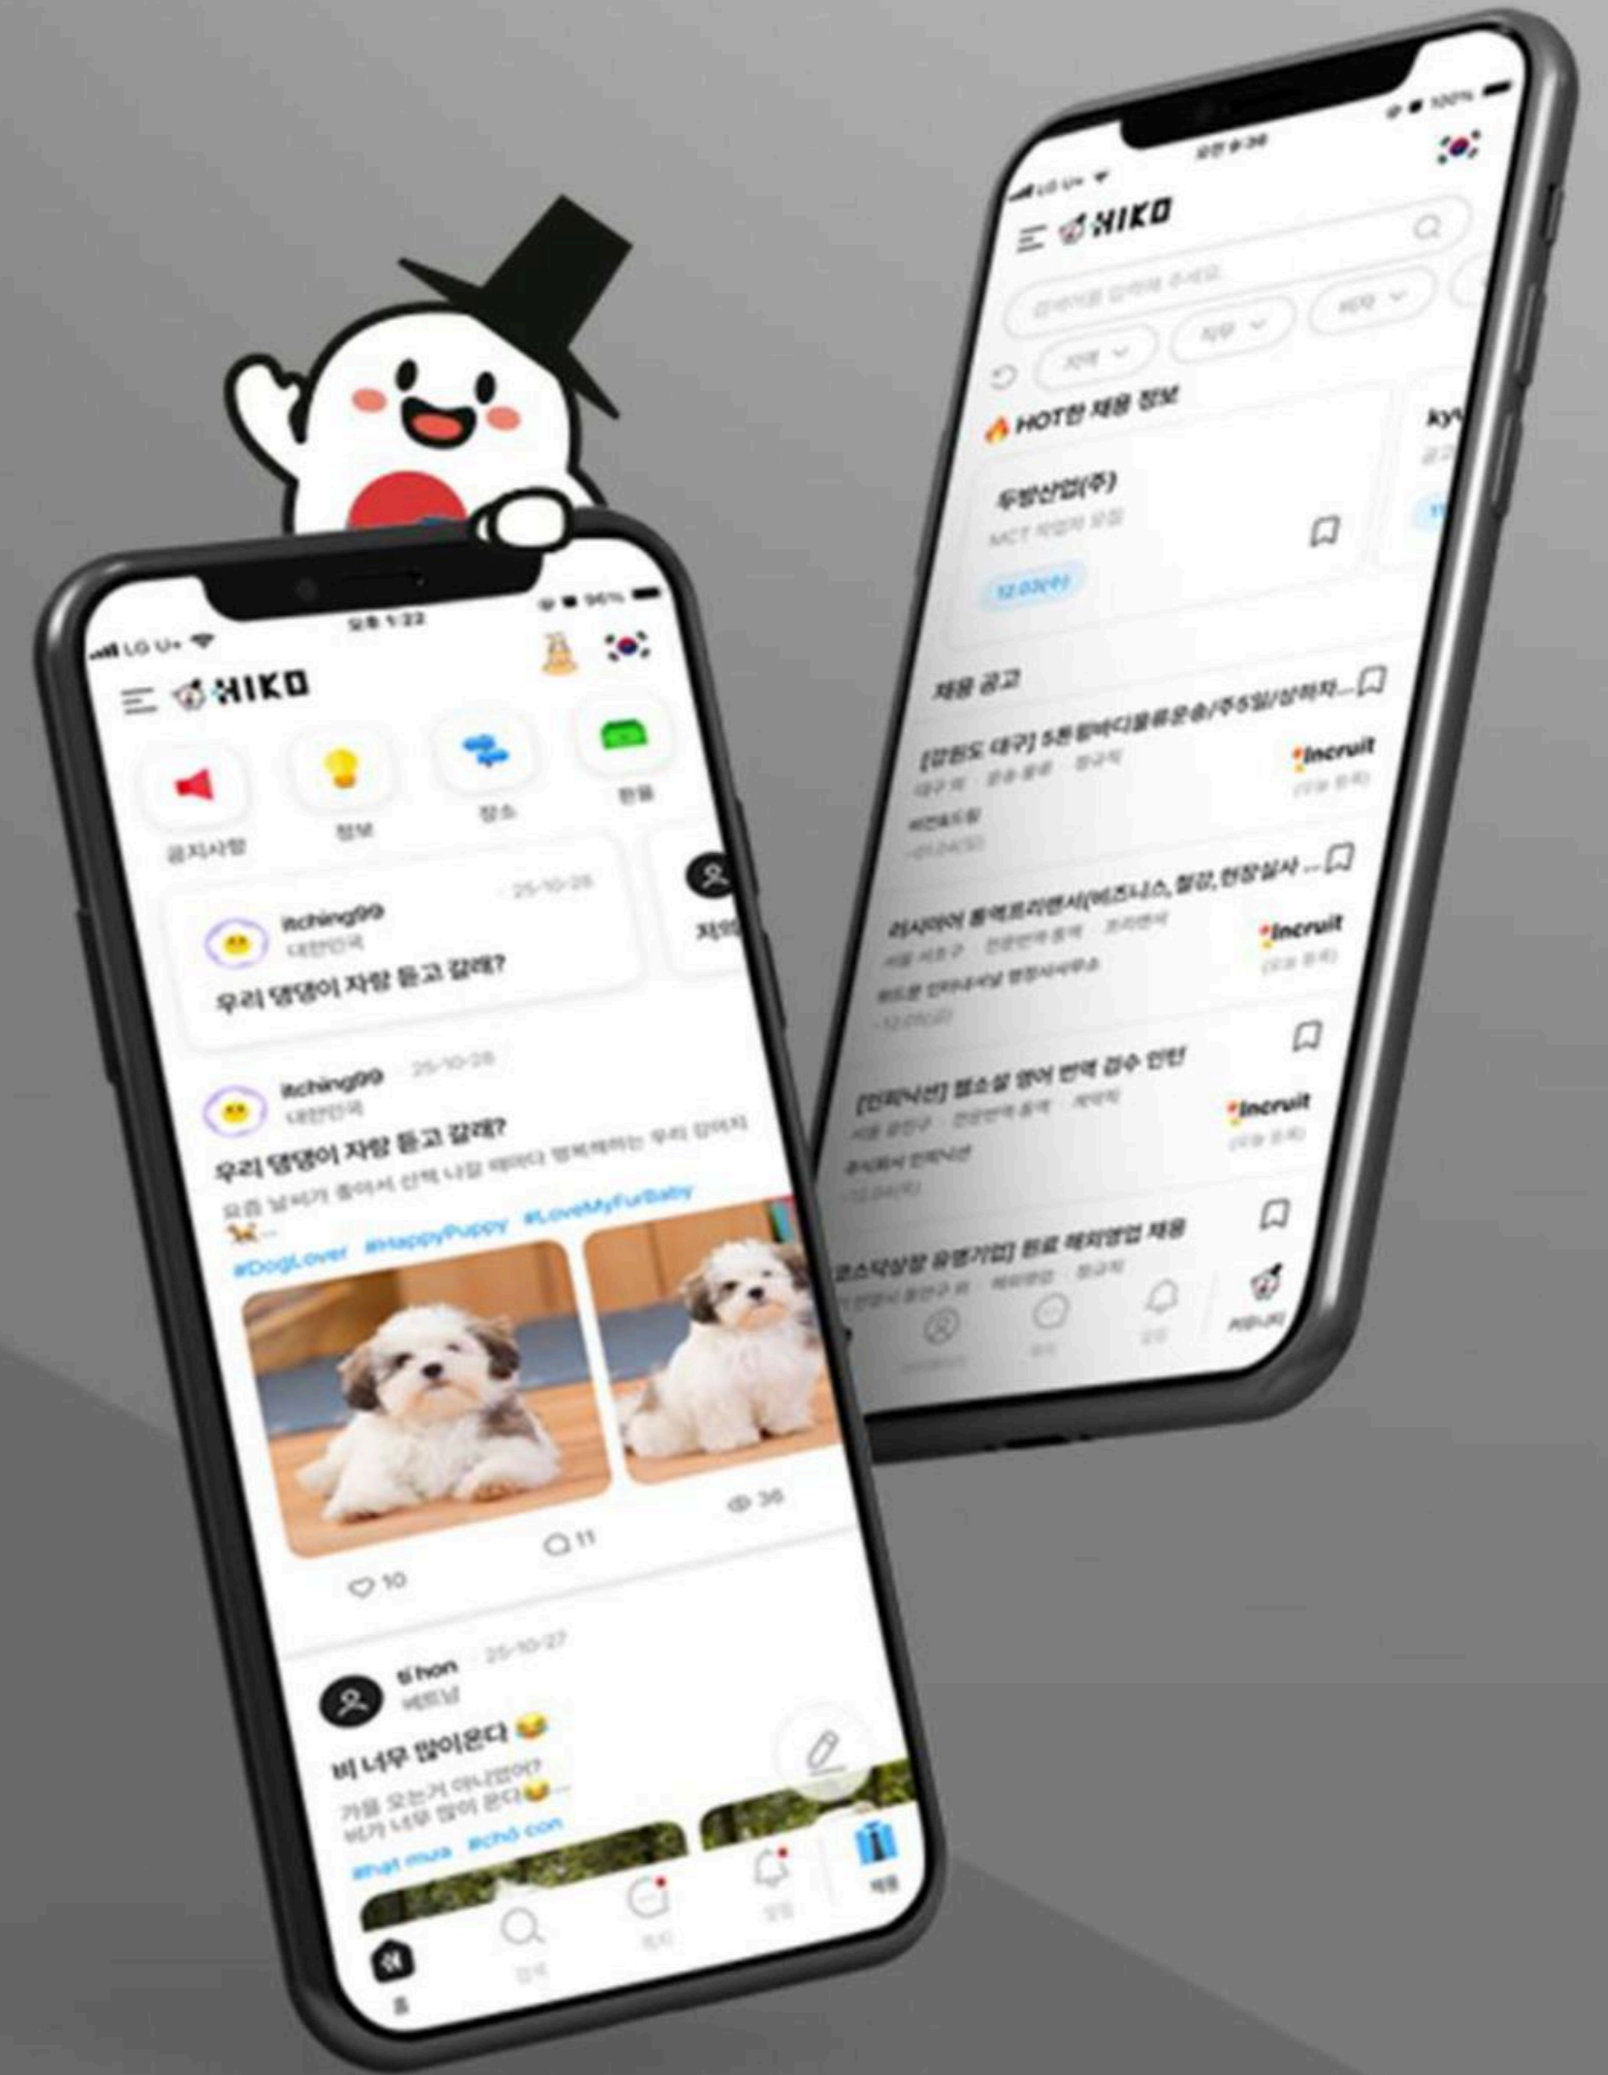

외국인을 위한 취업·커뮤니티 플랫폼

HIKO

소통과 취업, 외국인을 위한 모든
기회를 한곳에서

언어와 문화를 넘어 소통하는 다국적 커뮤니티, HIKO는 외국인을 위한 종합 커뮤니티·채용 서비스입니다. AI 기능을 기반으로 글로벌 사용자들이 언어의 장벽 없이 소통하고 문화를 공유하며, 한국 기업과의 구인·구직 연결을 통해 새로운 기회의 장을 제공합니다.

주요기능

- AI 실시간 번역으로 언어의 장벽을 없애고, 외국인과 기업을 잇는 맞춤형 채용과 글로벌 커뮤니티 제공

개발환경

- Flutter, React.js, Nest.js, Kubernetes, AI