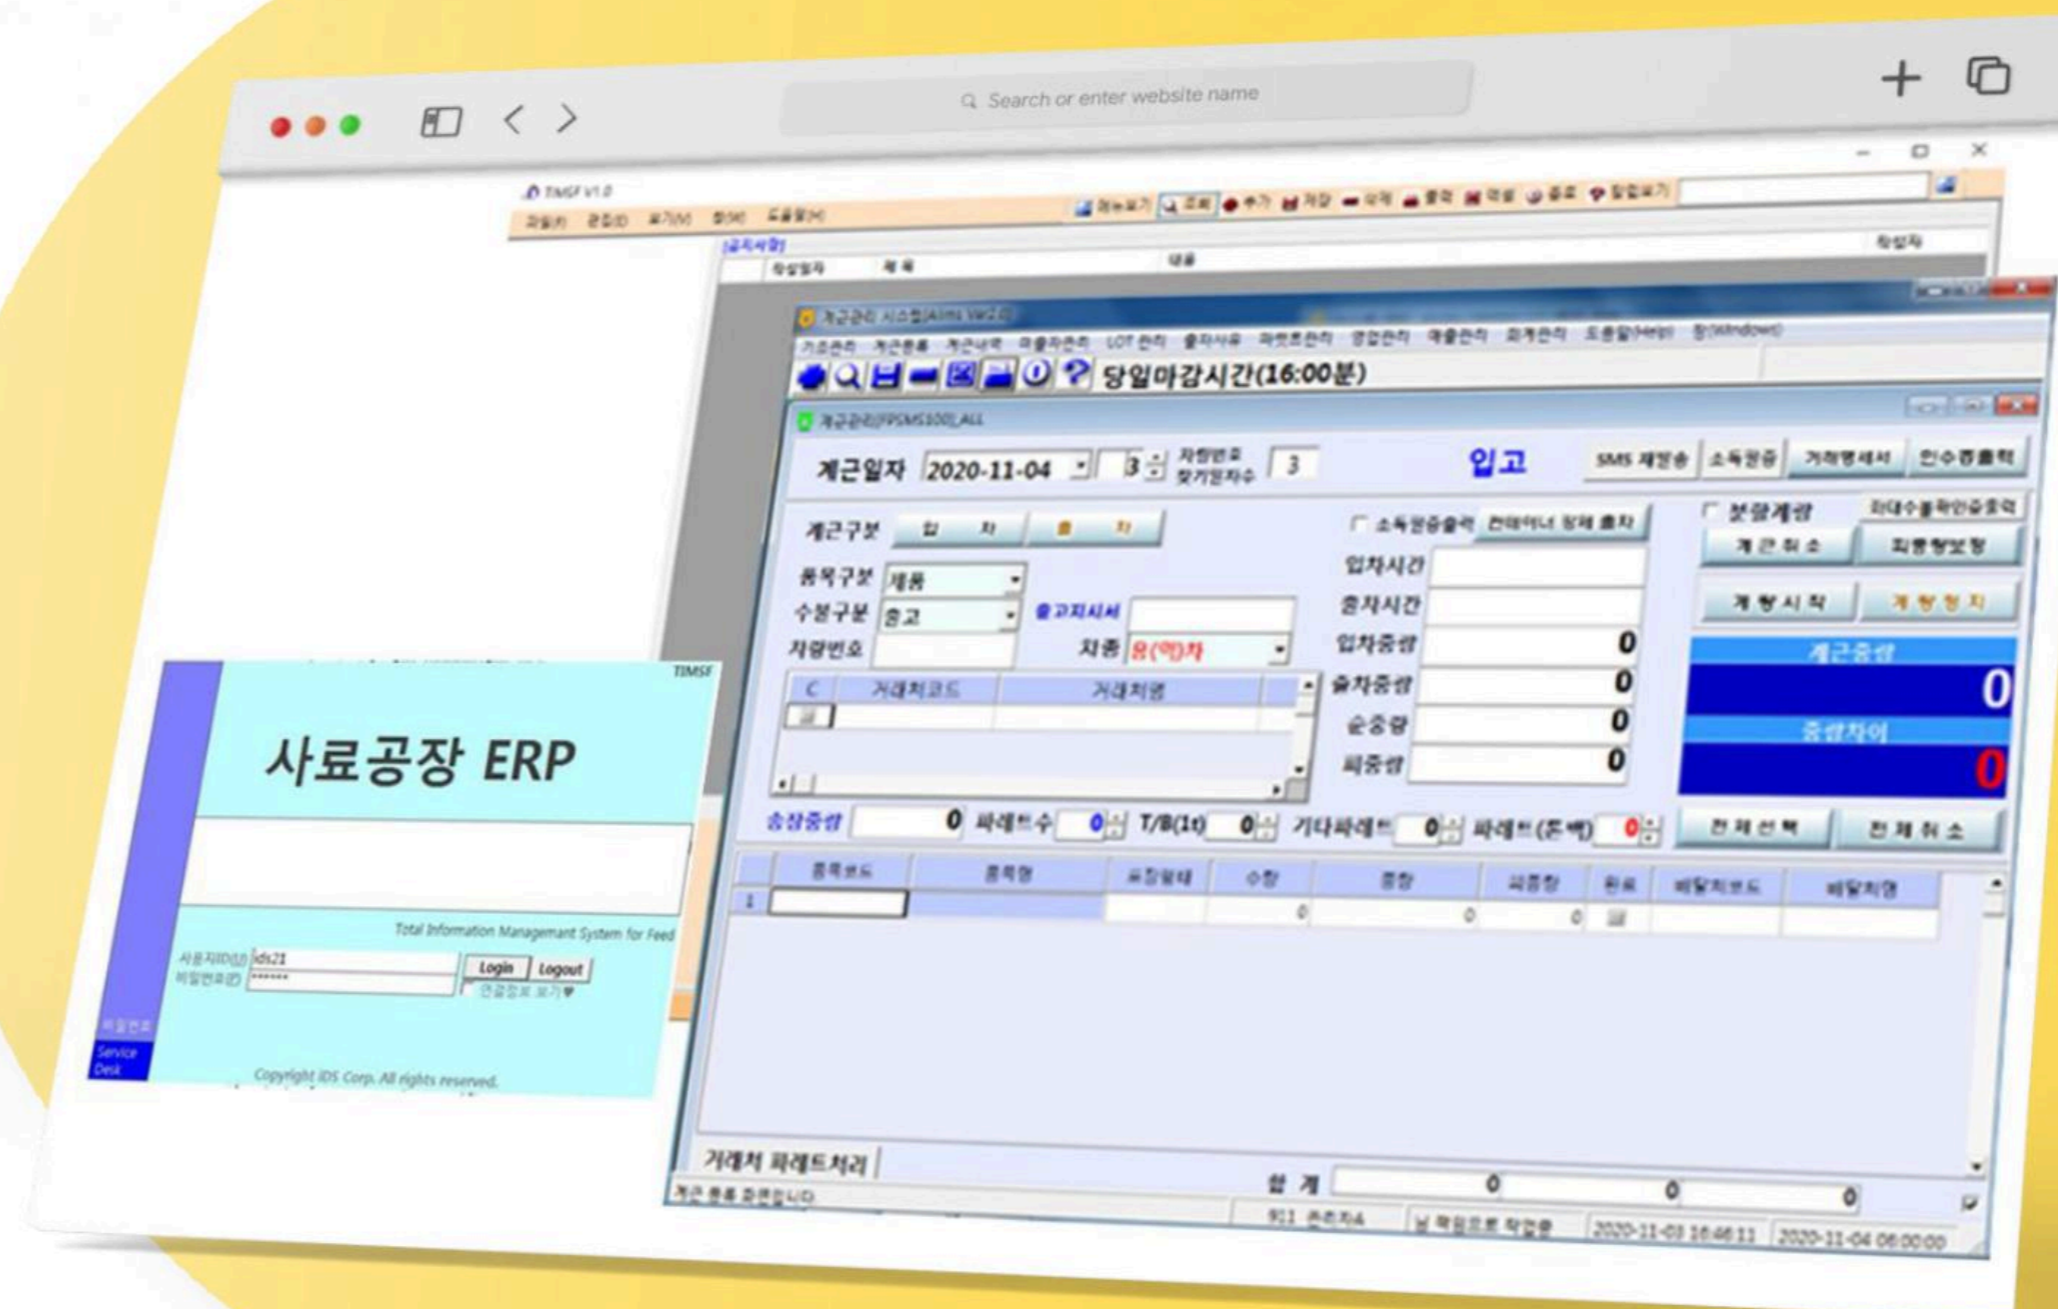

사료생산공장 ERP시스템 구축 및 운영

고객사

안양축산연합사료공장

주요내용

사료공장 ERP시스템구축
원료입고에서 이송 및 도징과정을 거치고 제품 생산을 통해 원료 및 제품의 실제재고량을 실시간으로 분석하여 일 마감 처리.
(구매, 계근, 배합비, 생산, 조정실, 영업, 회계, 경영정보시스템 등 독립적인 시스템들을 유기적으로 연결처리)
FA/OA의 연동으로 실시간 공장현황 데이터 모니터링처리.

개발환경

Oracle DB, VB6.0, C#, Crystal reports

주요기능

JIT구현으로 원료, 부재료, 제품등의 실시간 재고파악
각종 자료의 수불처리화
전산처리로 불필요한 낭비요소의 배제
가공형태 및 일간 손익분석처리
생산모니터링 및 경영 분석자료 제공