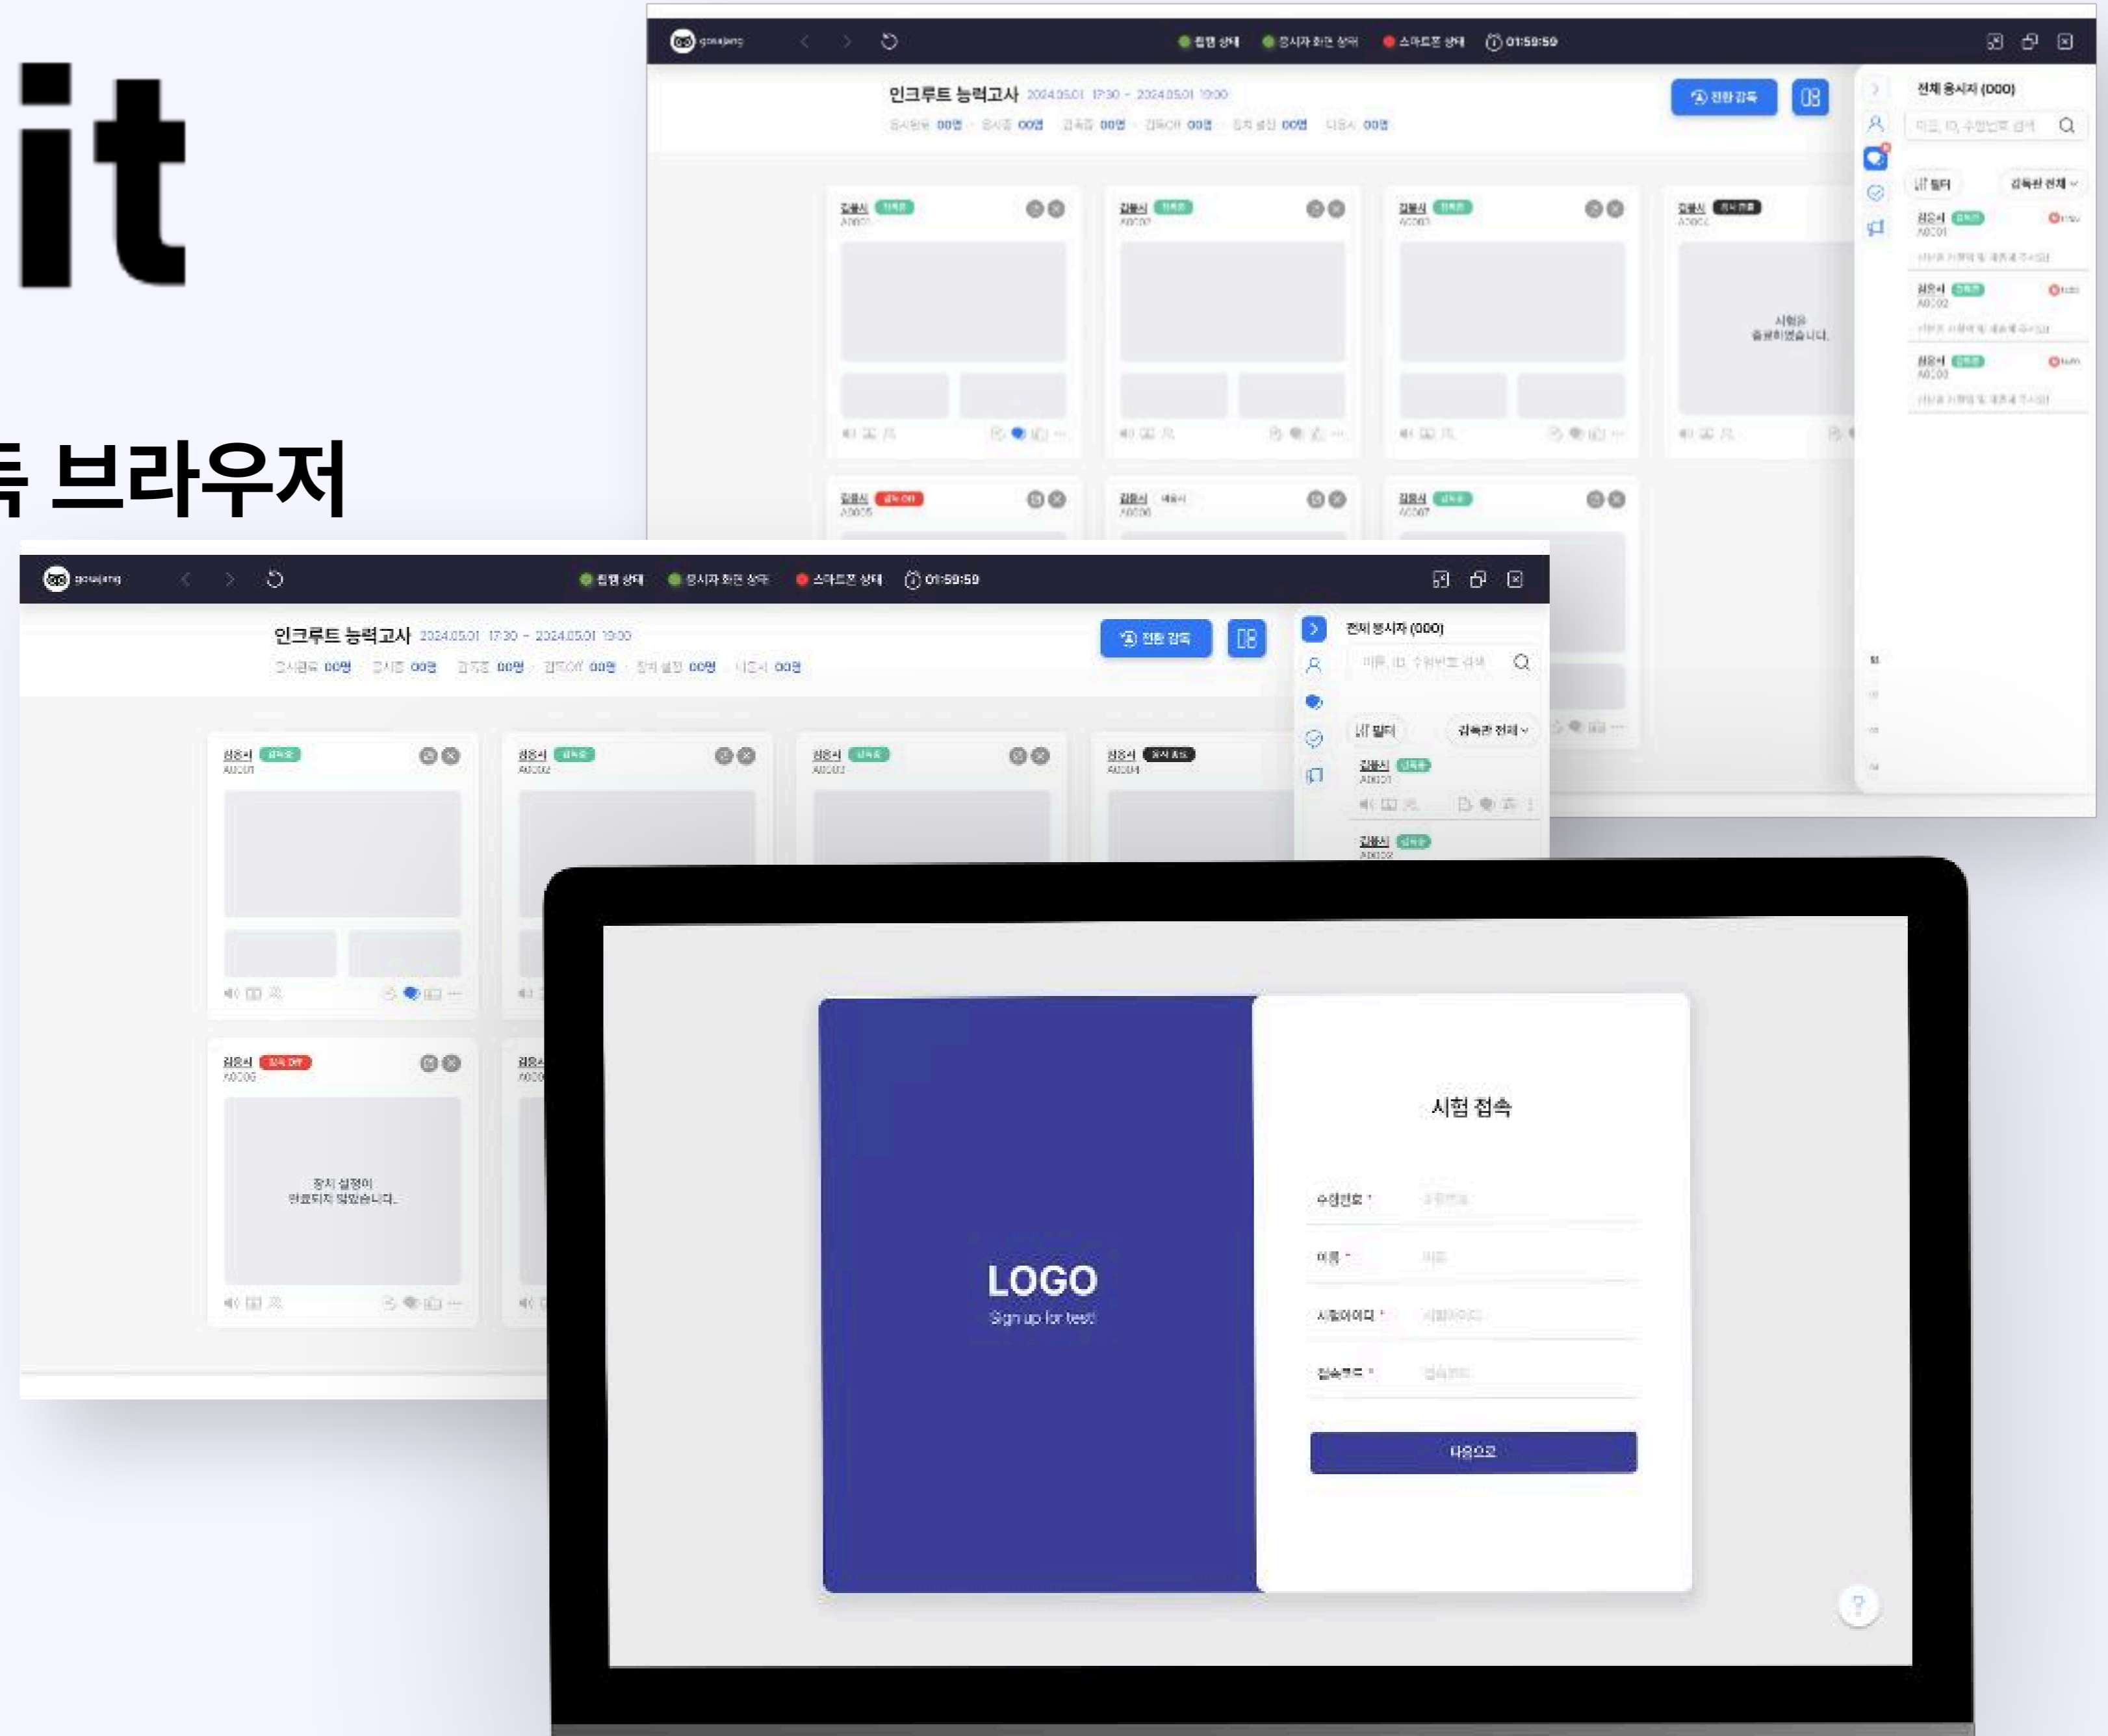

국내 최초 온라인 시험 감독 브라우저

고사장 플랫폼 구축 및 위탁운영