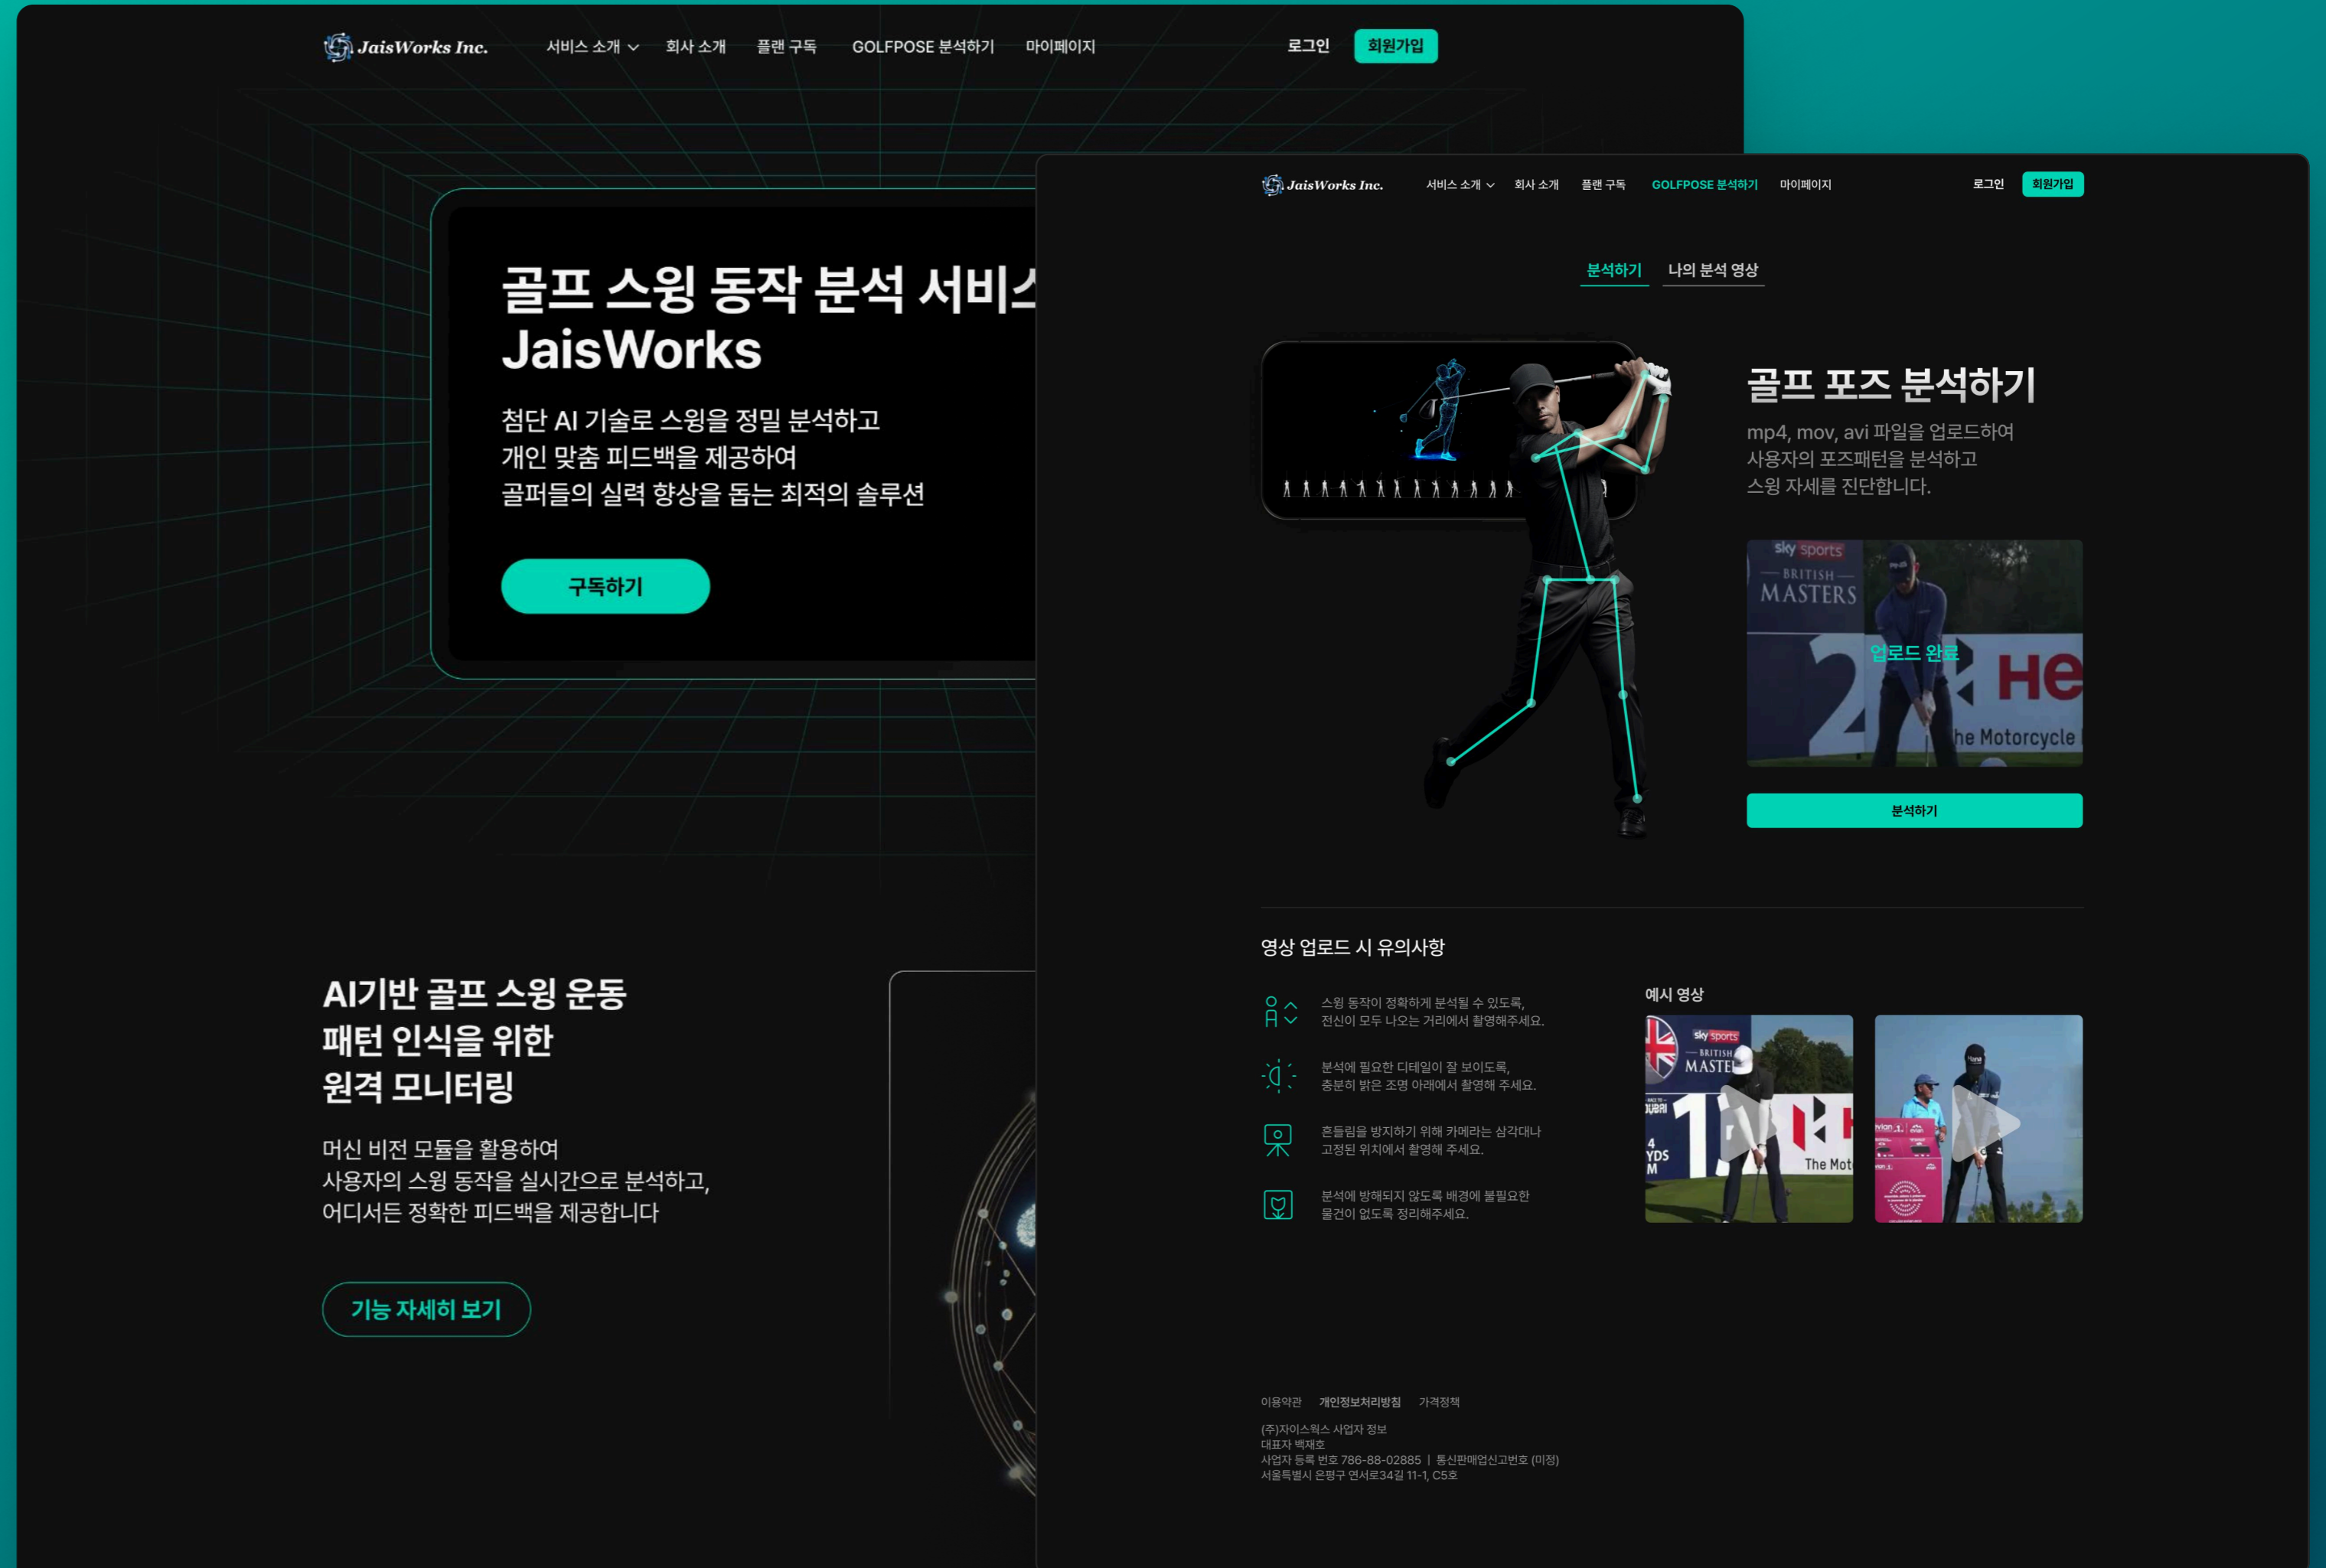

주식회사 일릭서

동영상 강의, 문제풀이, 문제집 등을 통한
자격증 공부 최적화 웹

The screenshot displays the Gongjiphaso website interface. On the left is a dark sidebar with navigation options: '공집합' (Gongjiphaso), '상점' (Store), '강의' (Lecture), '패키지' (Package), '문제집' (Problem Set), '전자책' (E-book), '나의 강의장' (My Classroom), '강의 보기' (View Lecture), '문제풀기' (Solve Problem), '전자책 다운로드' (Download E-book), '커뮤니티' (Community), and '랭킹' (Ranking). The main content area features a search bar, a navigation menu, and a list of courses. A prominent course titled '정보처리기사' (Information Systems Specialist) is highlighted, with a '24강만에 끝장내기' (Finish in 24 lectures) badge. Below this, a quiz question is displayed: '정보처리기사 문제풀기' (Information Systems Specialist Problem Solving). The question asks about agile development methods, and the user has selected '익스트림 프로그래밍(XP, extreme Programming)'. The interface also shows a '나의 강의장으로 돌아가기' (Return to My Classroom) button and a '답안지' (Answer Sheet) section with a grid of question numbers. At the bottom, a certificate for 'OLIVIA FORD' is shown, awarded for completing the '정보처리기사' course.

AI 골프자세 교정 서비스

주식회사 자이스웍스

첨단 AI 기술로 스윙을 정밀 분석하고
개인 맞춤 피드백을 제공하여
골퍼들의 실력 향상을 돕는 최적의 솔루션

이음 5G IOT 모니터링 프로그램

고객사

(주)지노시스

주요내용

IoT센서 데이터 수집 및 데이터 정제를 통한 실시간 웹 모니터링 기능 수행
IoT센서 상태 관리, 데이터 관리, 가상 시뮬레이션 수행