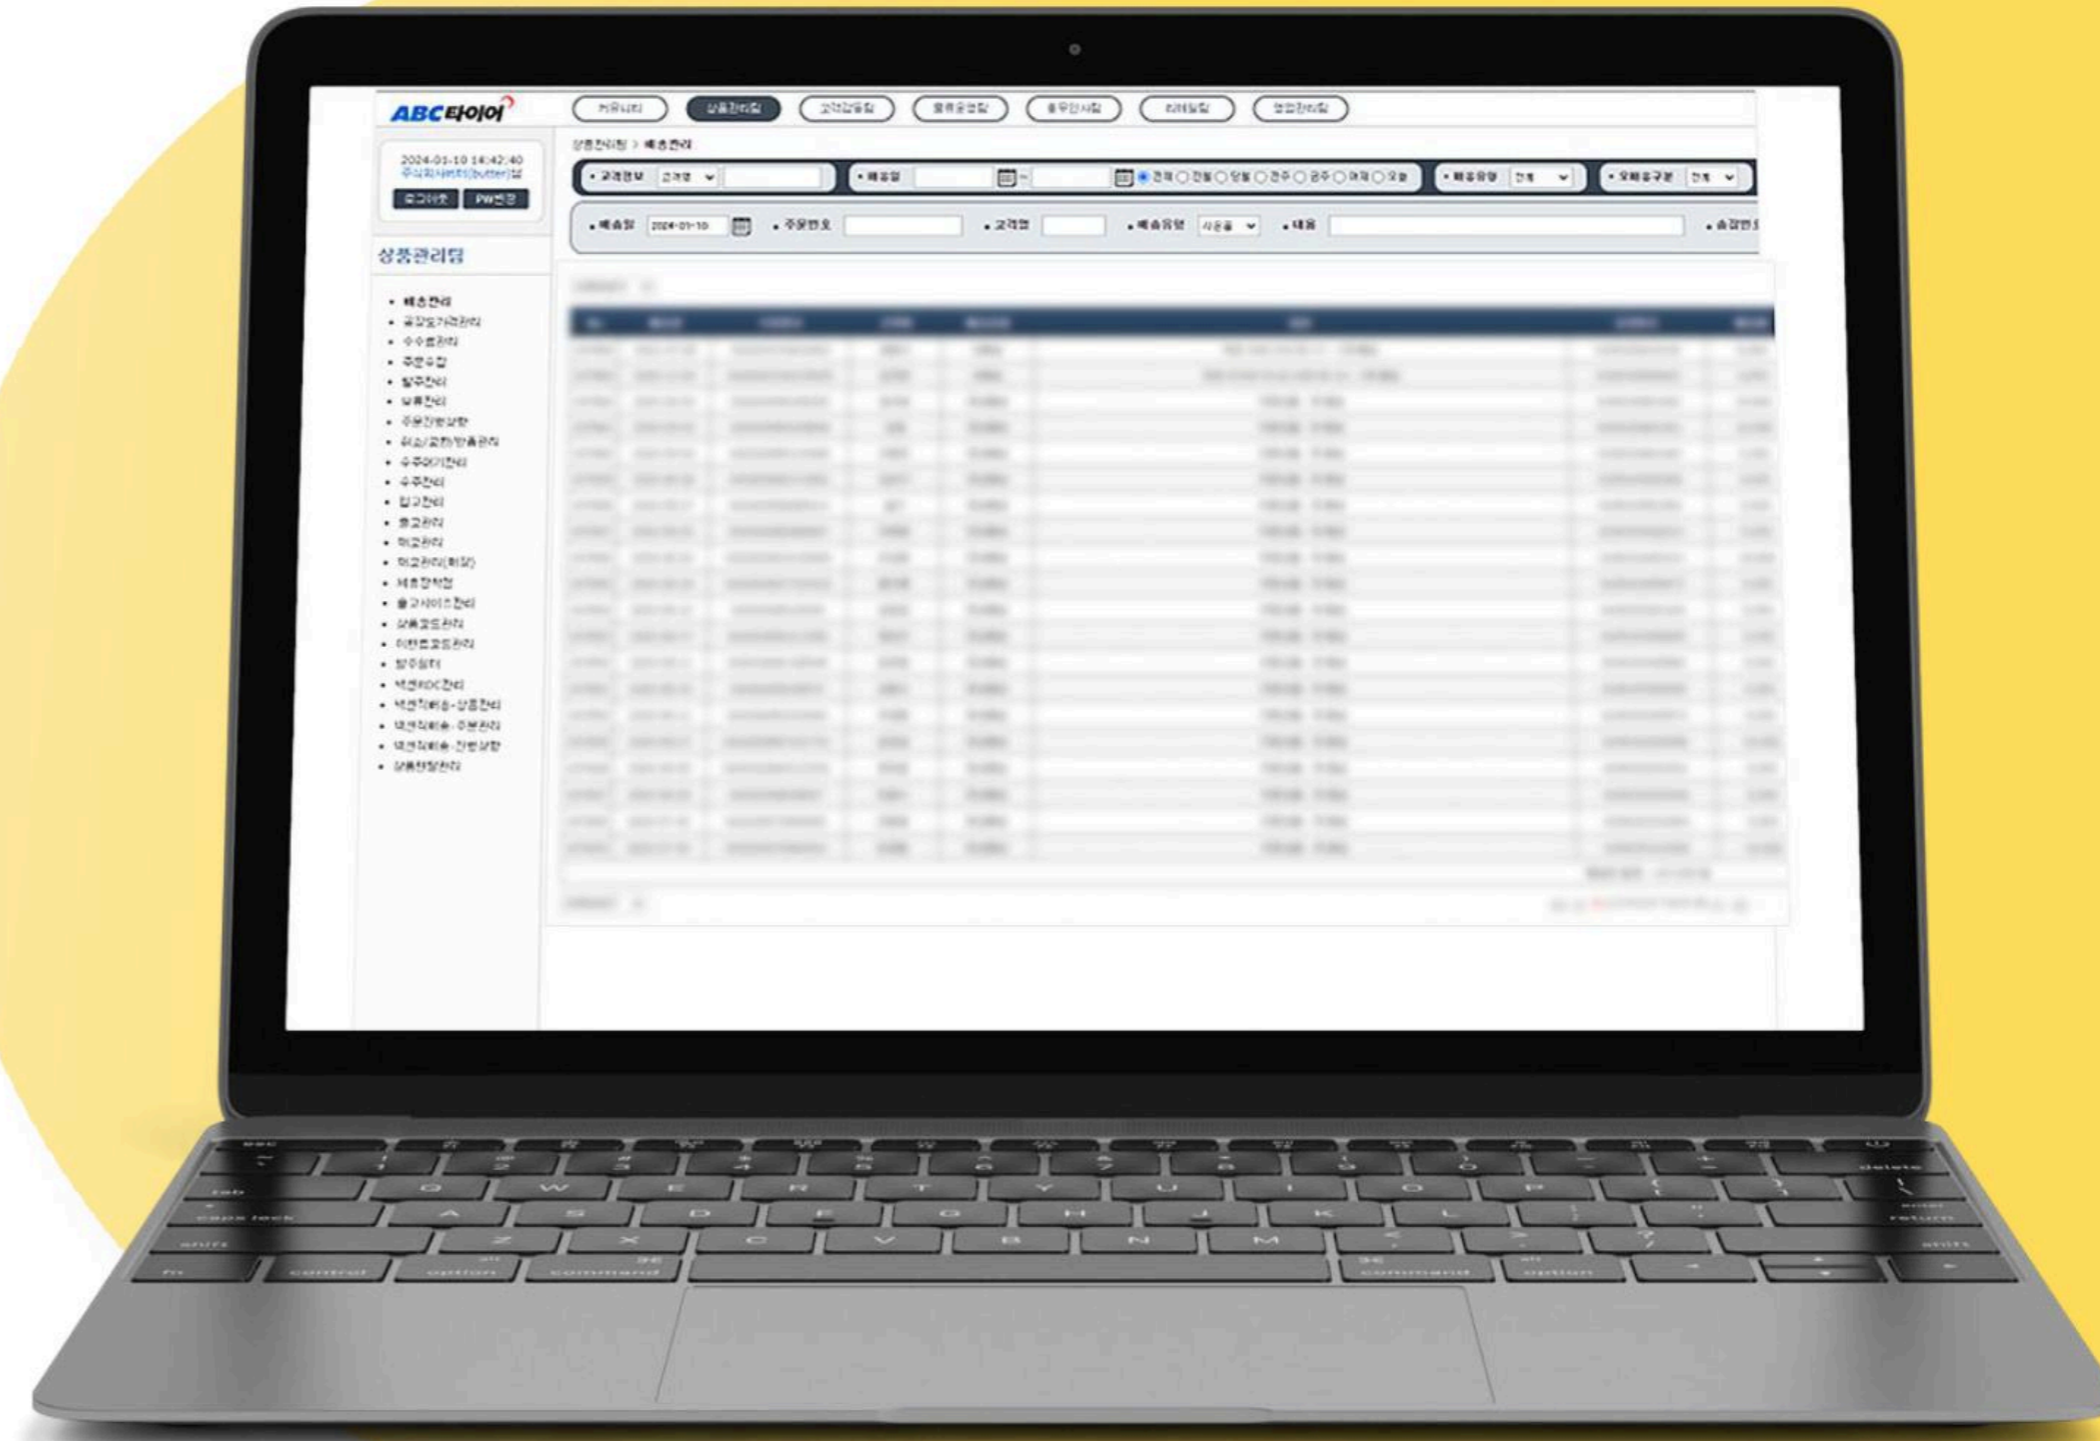

(주)다인씨엔에스 사무자동화(OA) 컨설팅 및 리뉴얼

고객사

(주)다인씨엔에스

주요내용

제품 유통을 위한 사무 프로세스 자동화 컨설팅
재고파악, 제품 입출고 관리, 재무 관리, 물류운영 제어 등

개발환경

Java, Typescript, Spring Boot, Maria DB, React, KT Cloud

주요기능

상품관리, CS부서 업무처리, 물류운영 관리, 총무인사 관리
영업지점 관리, 자회사 관리