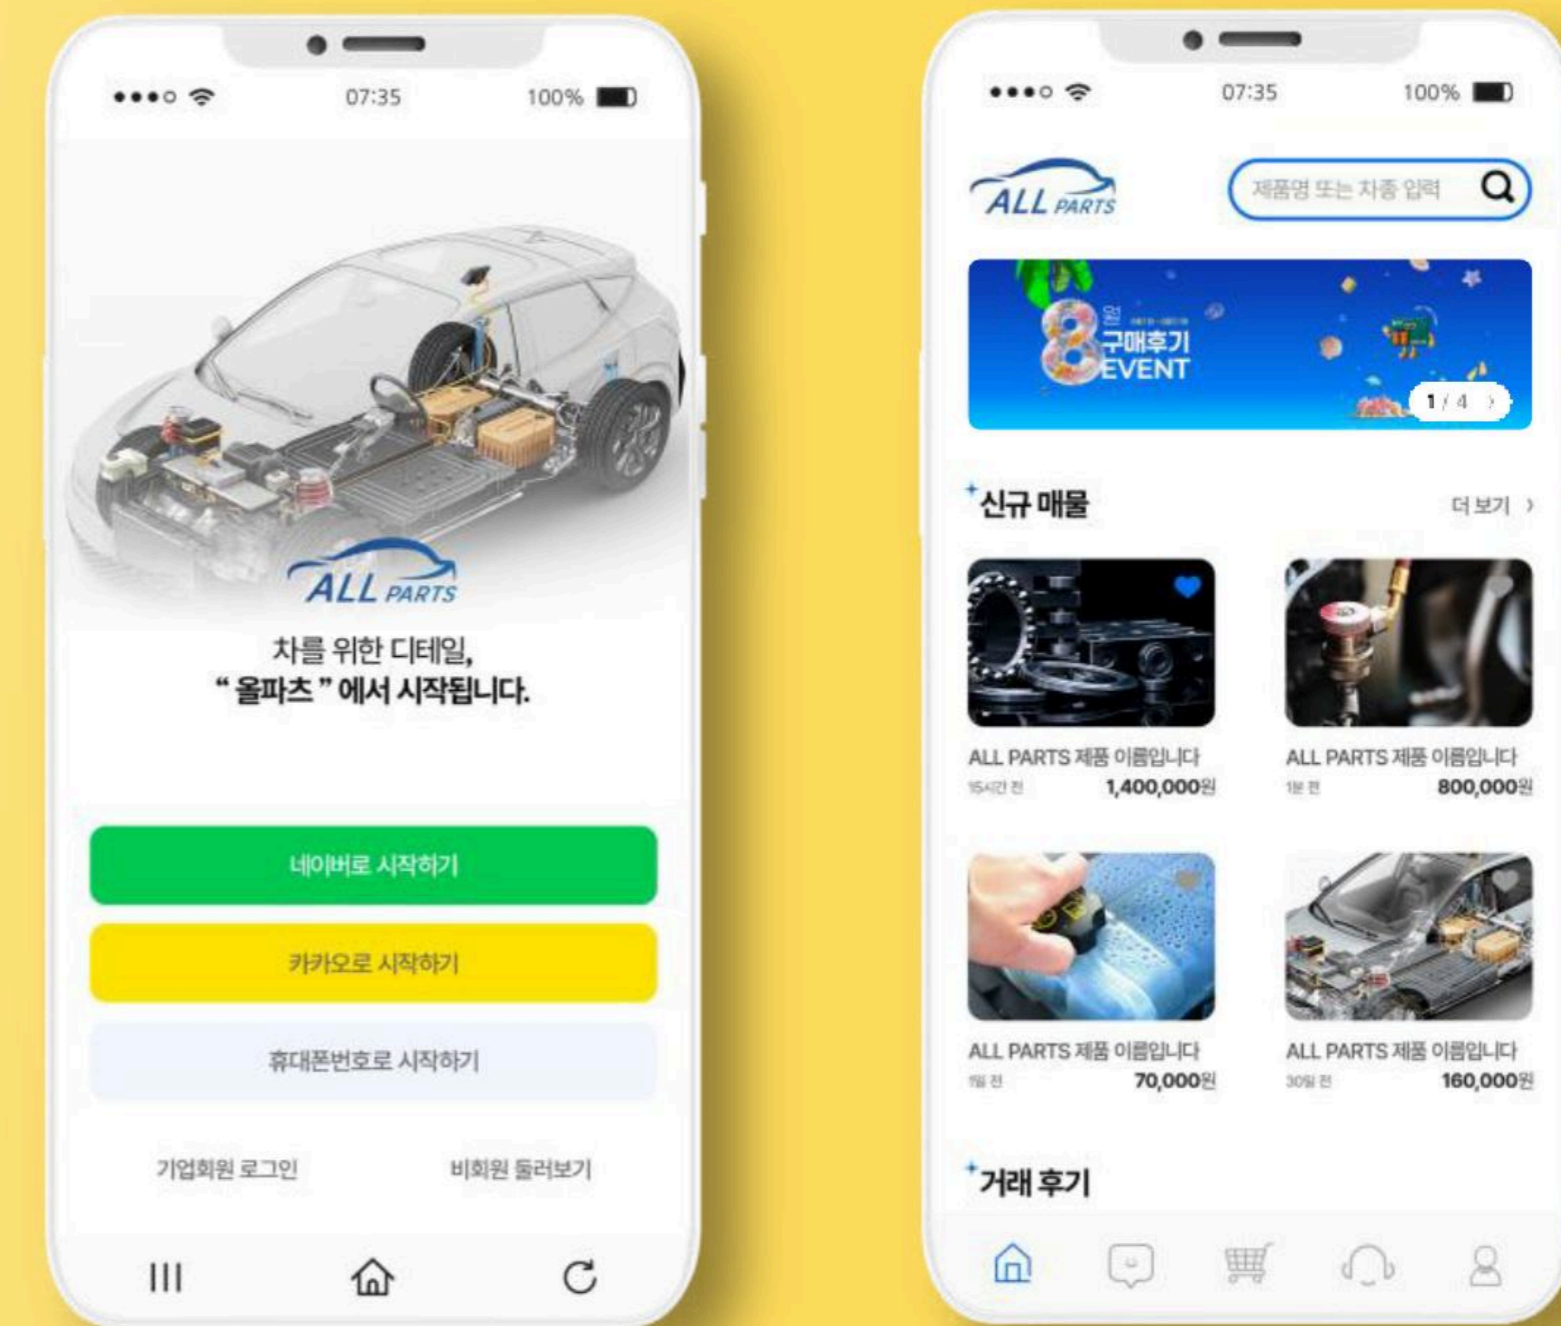

(주)올파츠 중고 자동차 부품 거래 어플리케이션 개발

고객사

(주)올파츠

주요내용

중고 자동차 부품 전문 거래 플랫폼 운영을 위한 어플리케이션 개발

개발환경

React, Next.js, Mysql, Java, AWS

주요기능

물품 등록, 사용자 거래, 결제, 실시간 채팅 및 회원관리, 제품관리, 커뮤니티 관리 등 관리자 기능