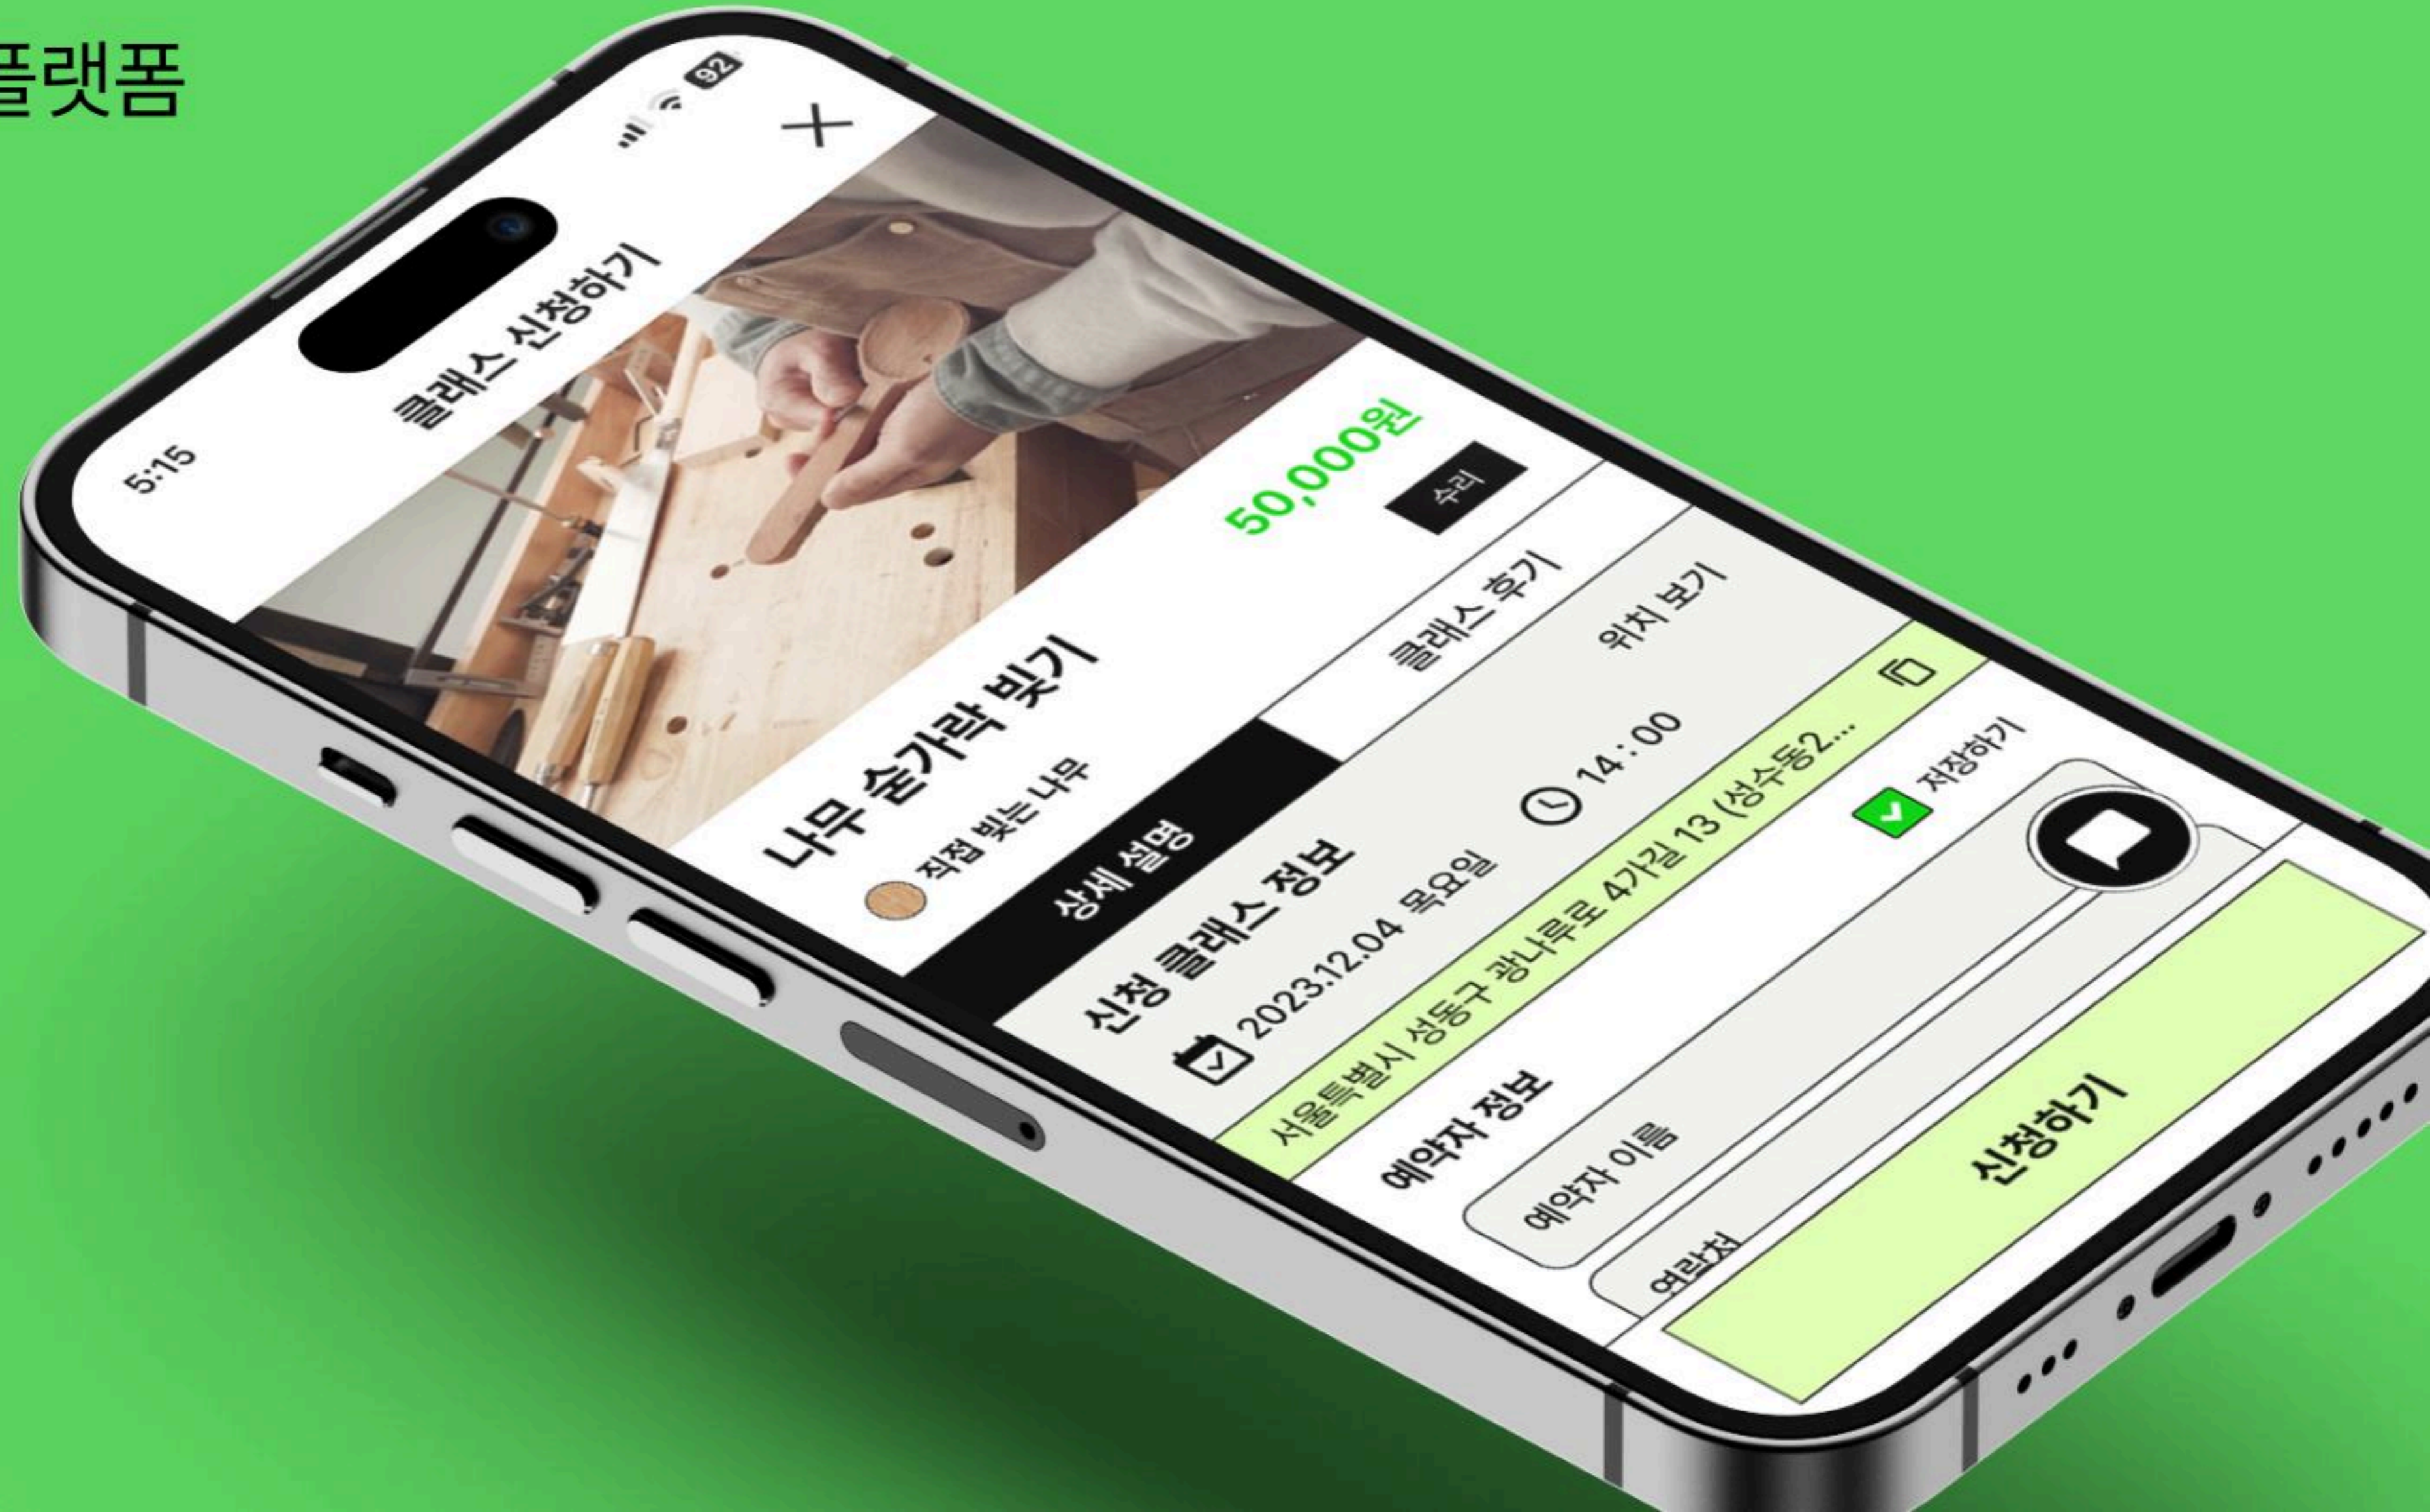

디깅

Long Life 취미 발굴 플랫폼

기획

개발

디자인