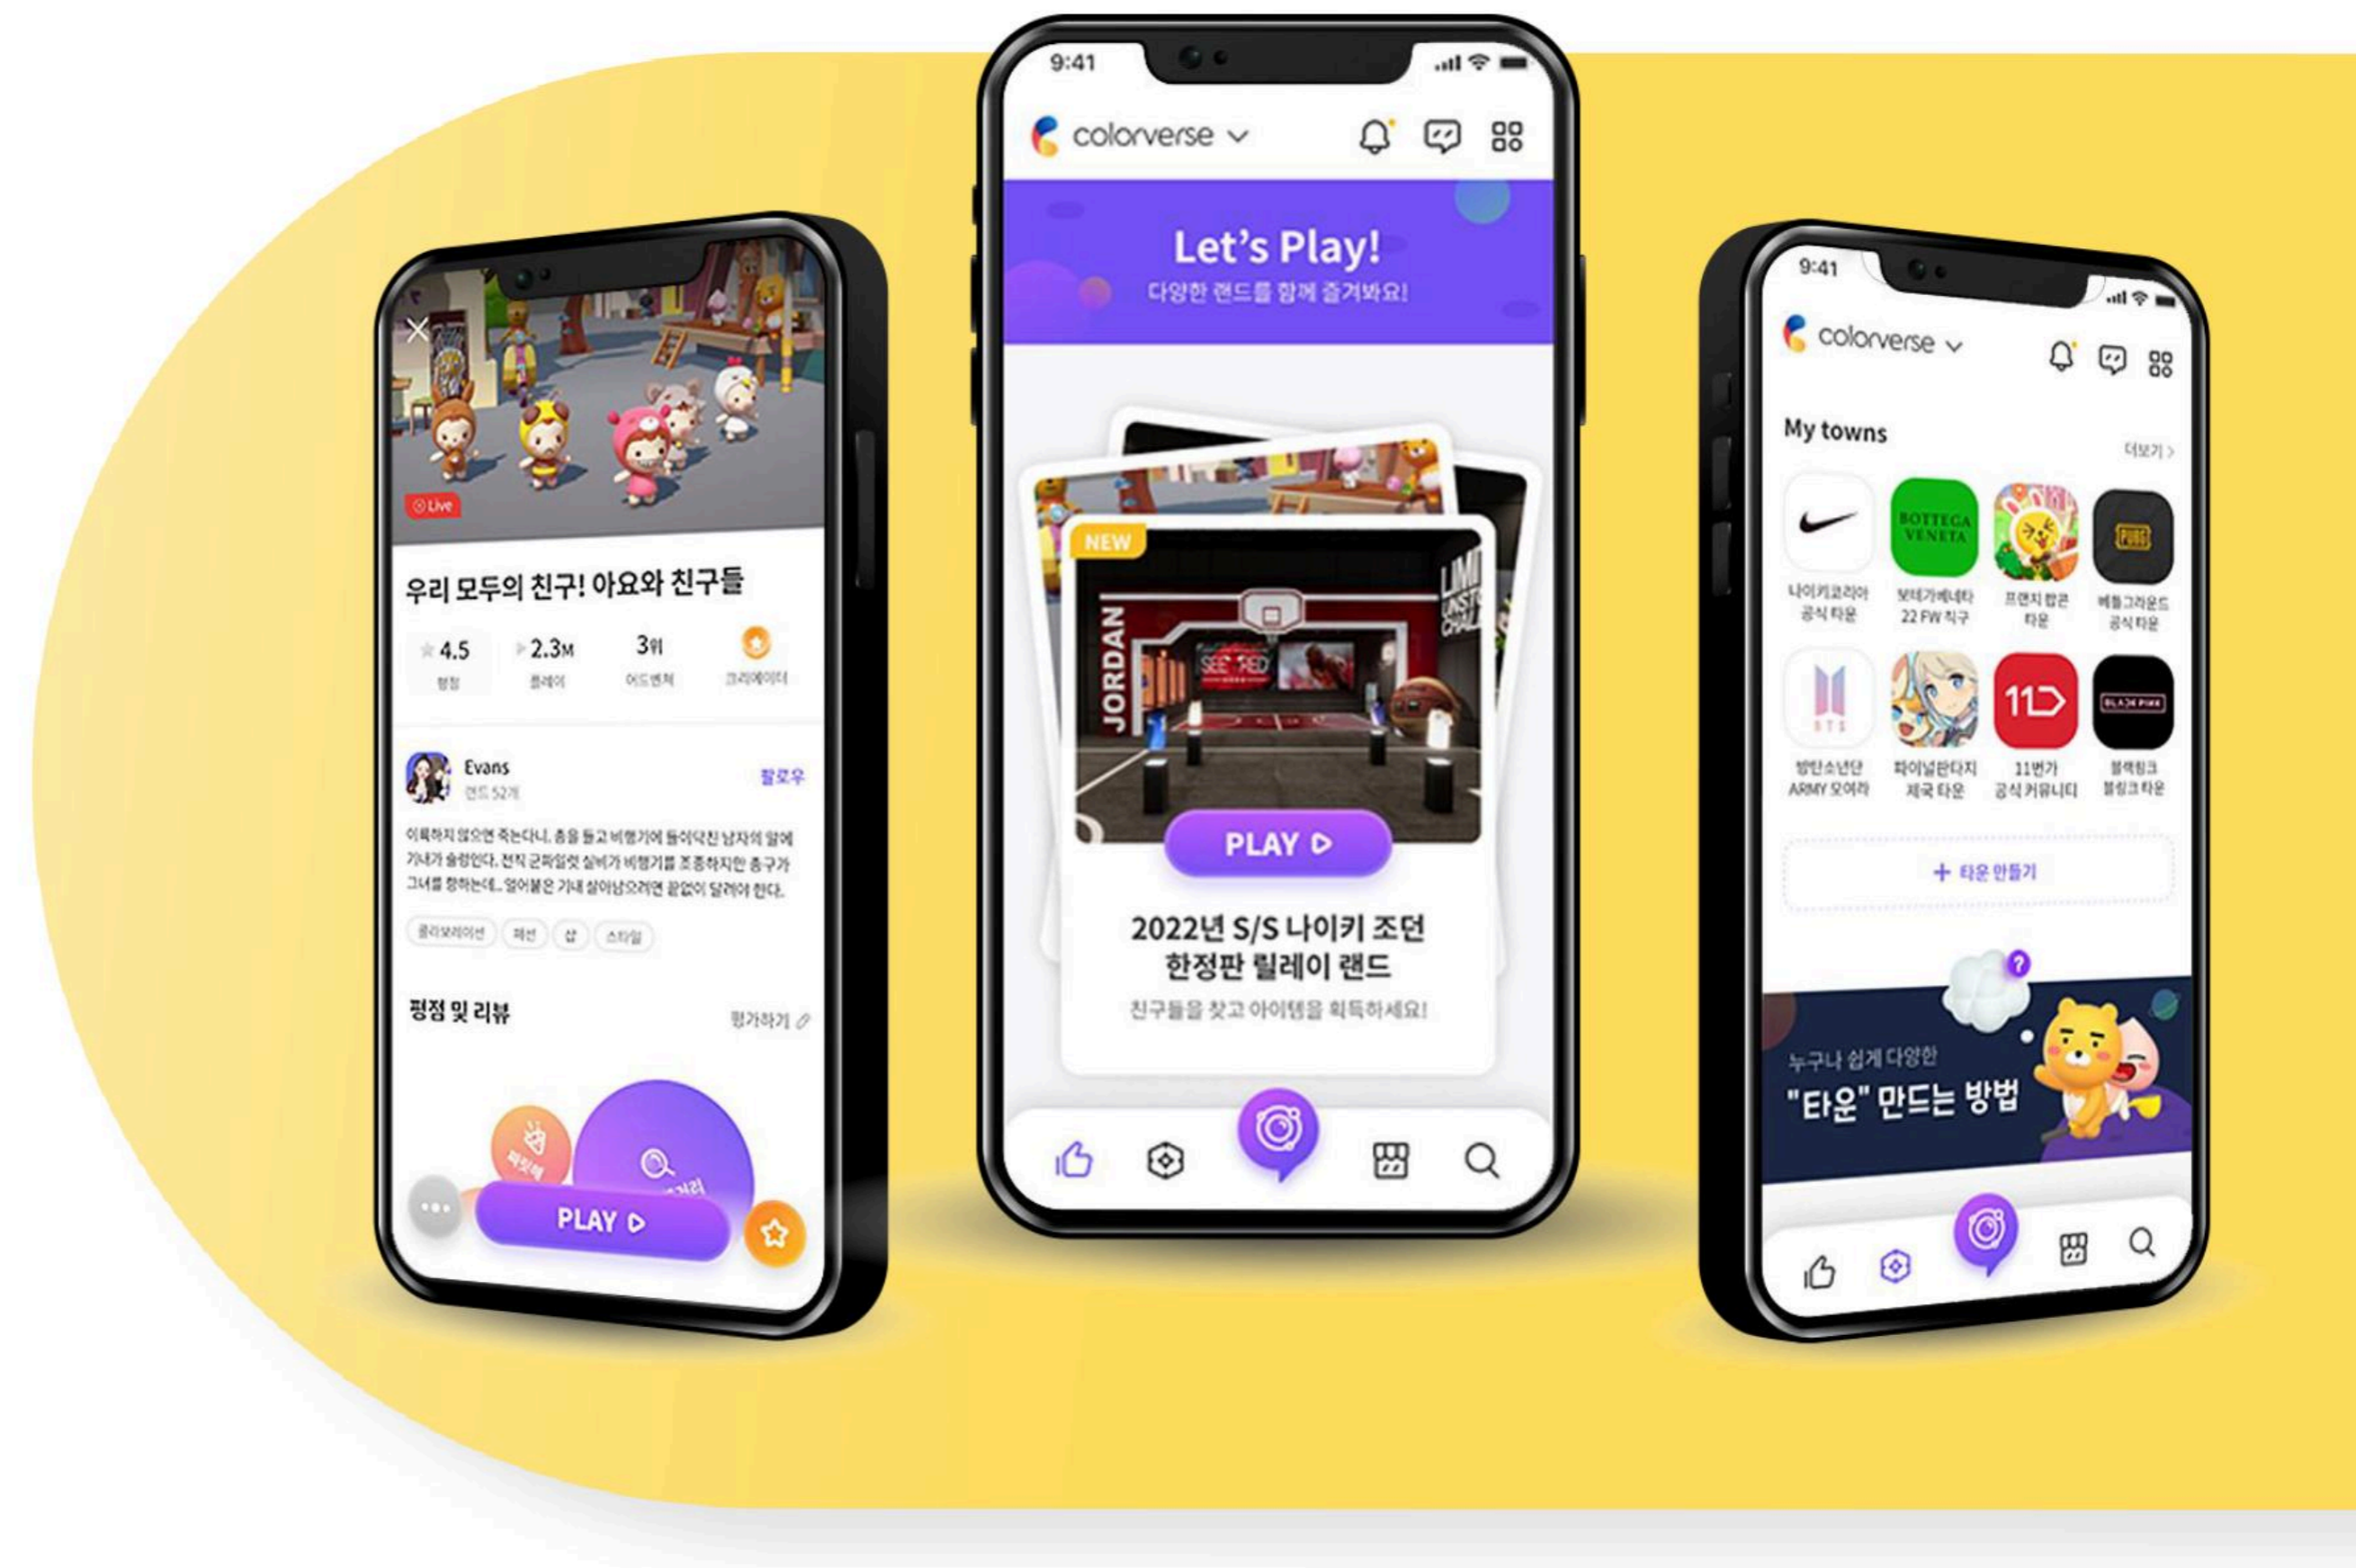

컬러버스 3D 메타버스 플랫폼 하이브리드 프론트엔드 개발

고객사

(주)컬러버스

주요내용

3D 메타버스 플레이를 위한 하이브리드 어플리케이션 제작
아바타 꾸미기, 타운꾸미기, SNS기능, 인앱결제, 게임연결 등 기능 수행

개발환경

React, Typescript, Jotai, Mongo DB, Maria DB, Rust

주요기능

로그인, 회원가입, 프로필, 아바타 꾸미기, 게임, 광고,
소셜미디어, 친구관리, 타운관리, 랜드관리, 이벤트, 랭킹 등