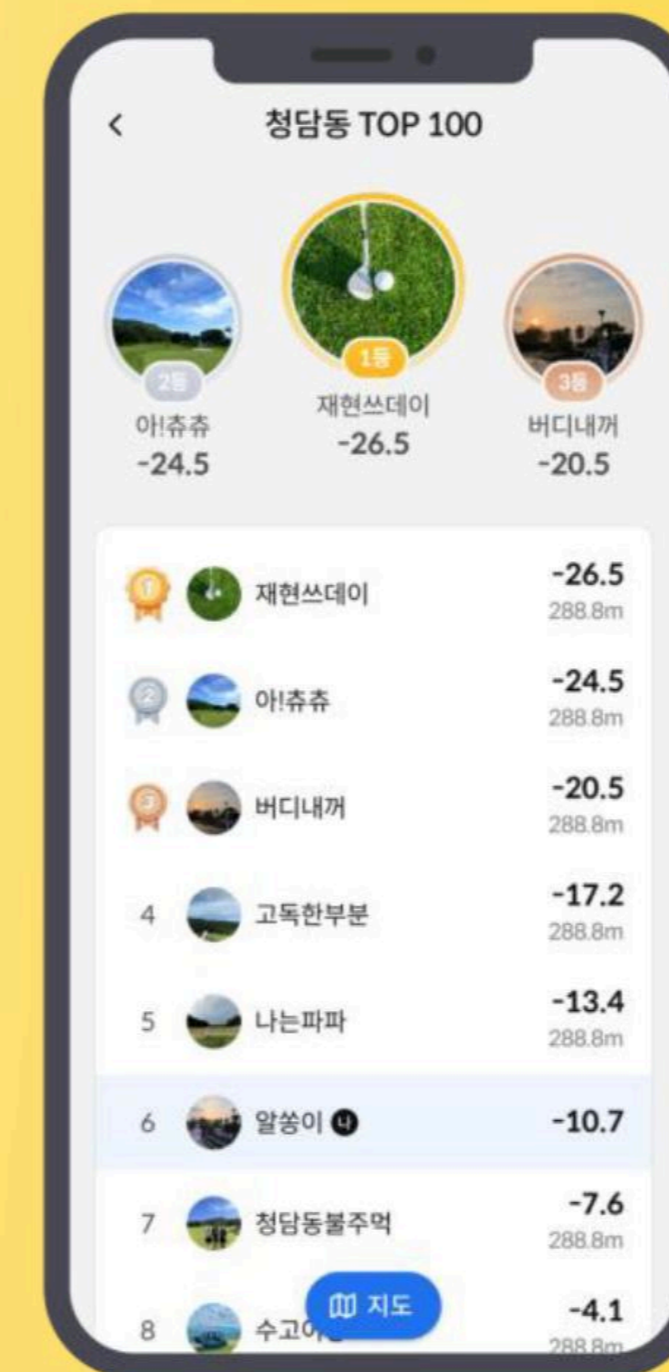

고객사

(주)골프존

주요내용

골프존 어플리케이션 기능 중 내기를 위한 미니게임 골프한판 게임 개발

개발환경

Vue3.0, Pinia, Typescript, Vite, Sendbird, AWS

주요기능

골프존 API연동, 스마트스코어 연동, 점수 계산, GPS 및 스크린 게임장 연동, 외부 인원 초대, 실시간 채팅 등