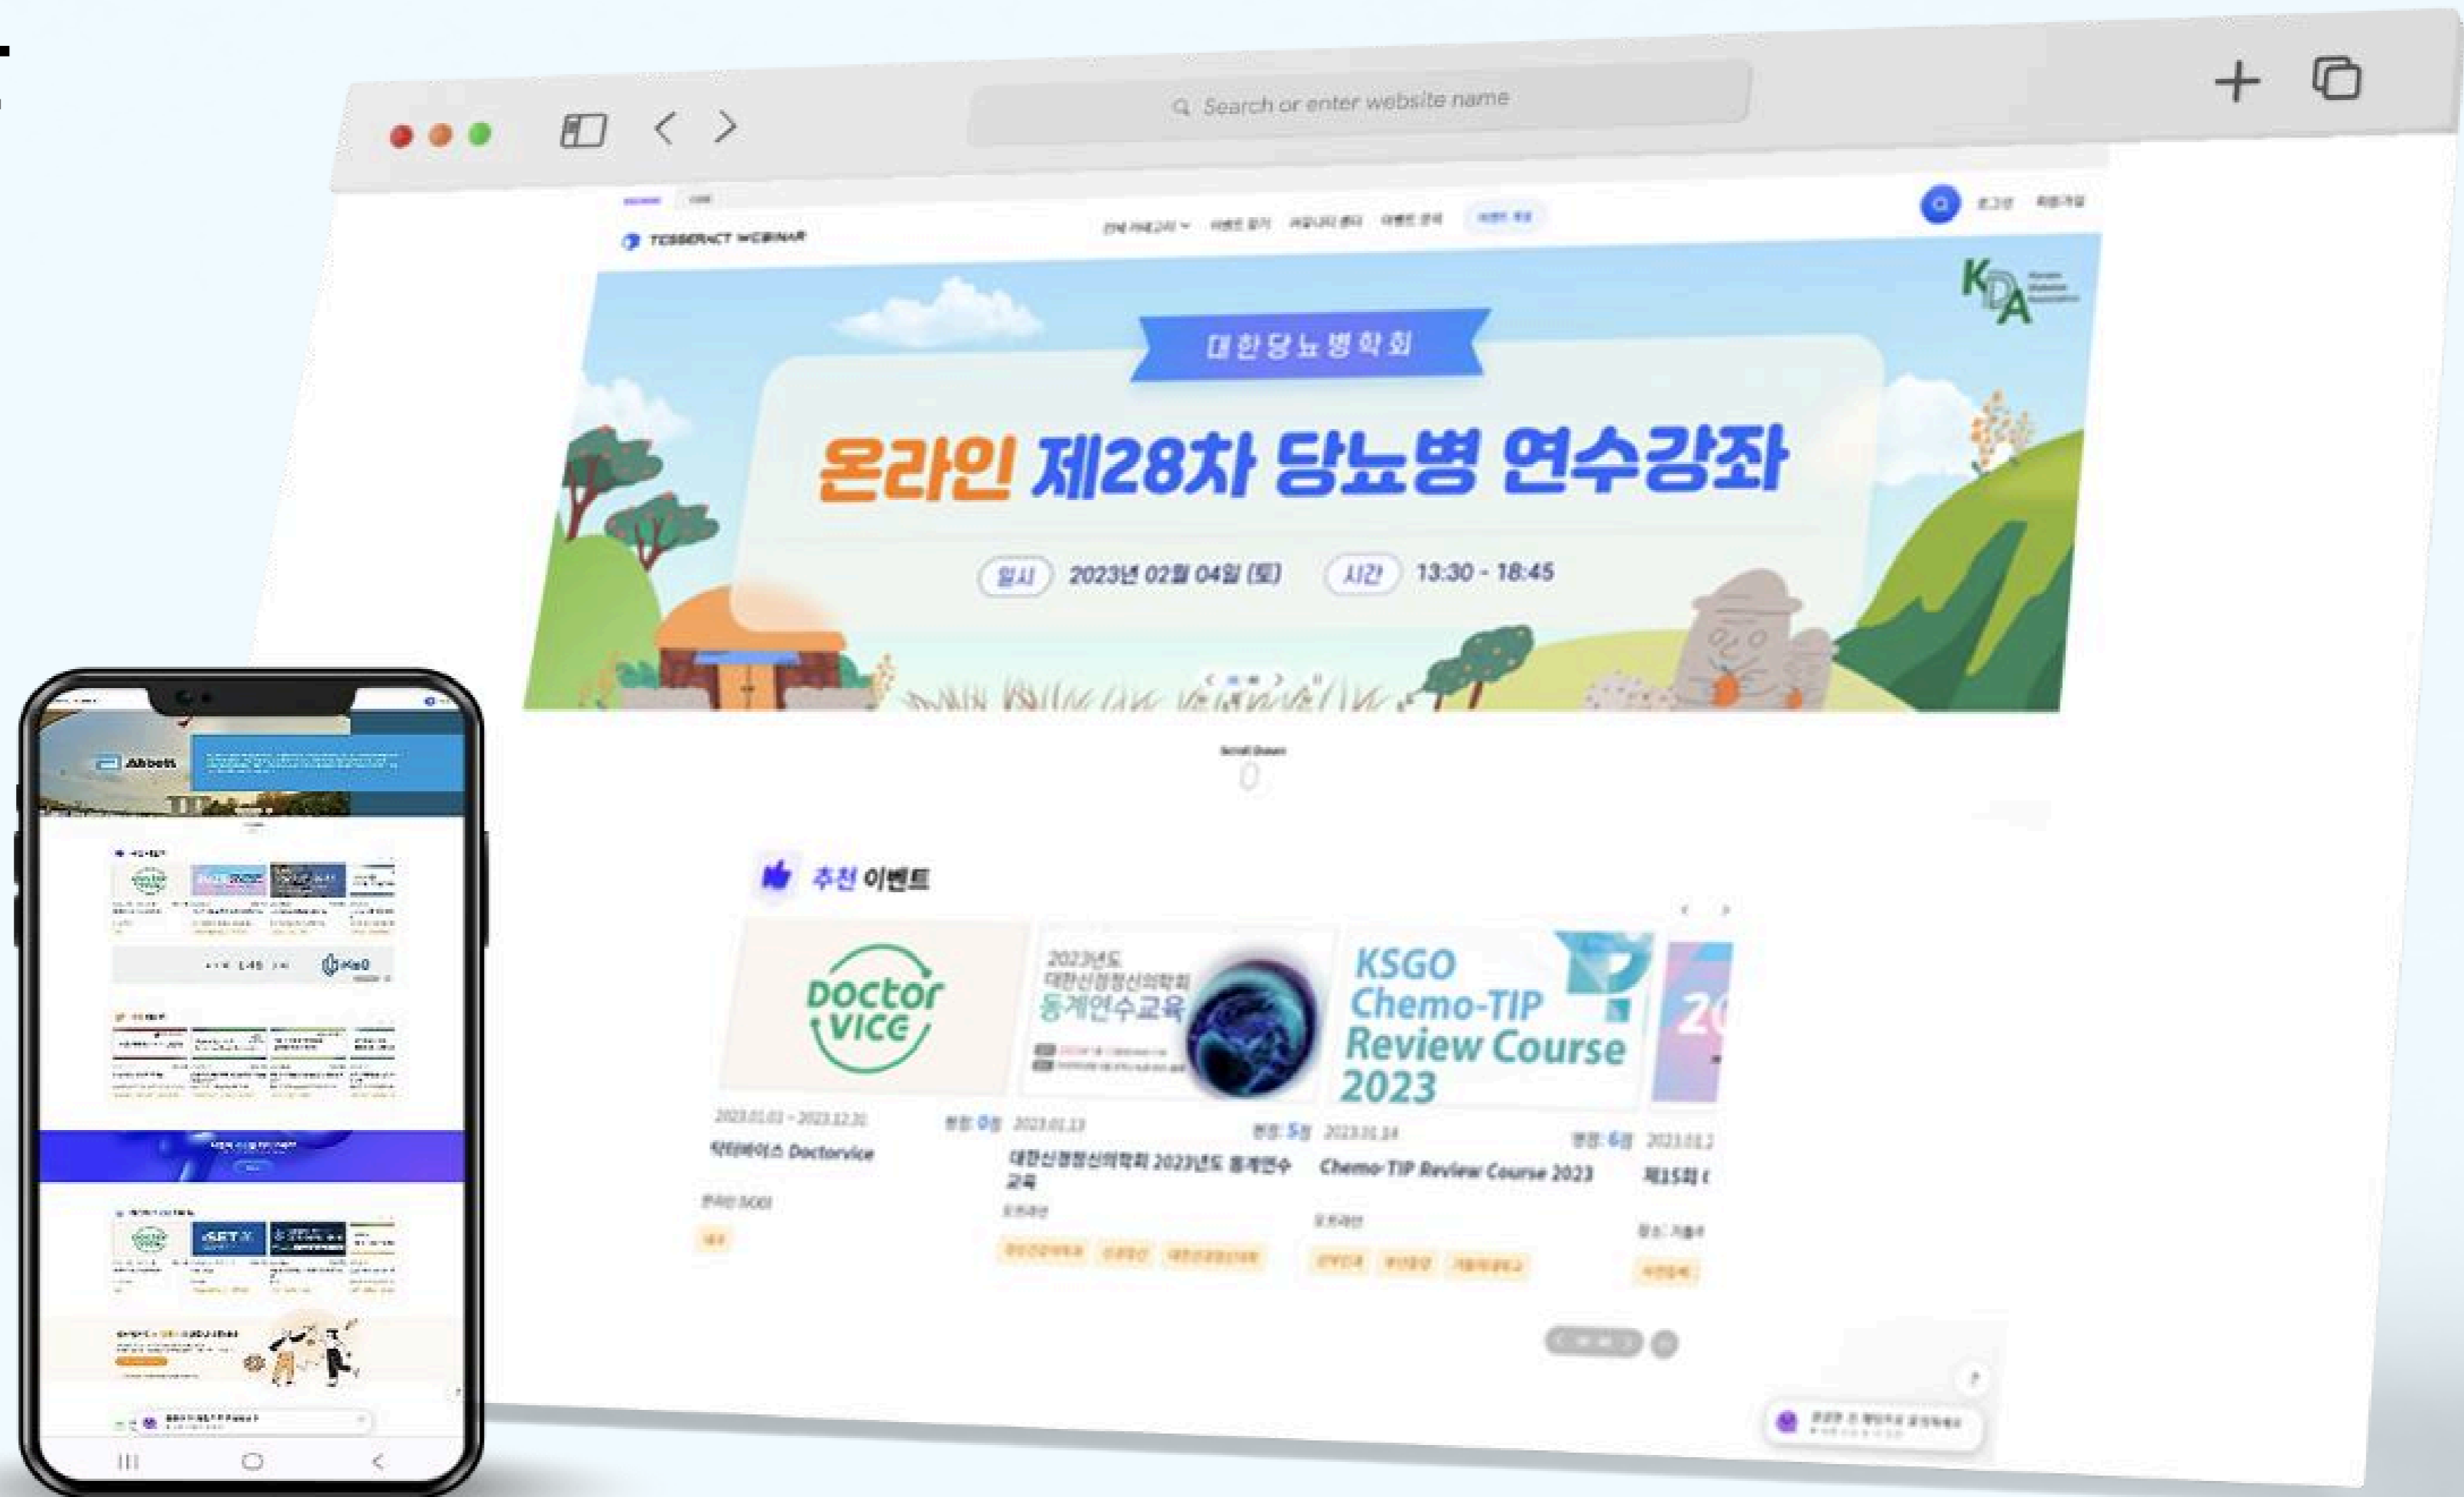

PEBBLES

국내 최초 온라인 시험 감독 브라우저

고사장 플랫폼 구축 및 위탁운영

IKOOB 빅데이터 기반

의학 학습포털 플랫폼 구축

LG U+ 콘텐츠 브랜드관

고도화 및 위탁운영

SAMSUNG

삼성서울병원

구강암 환자 자가진단 시스템 구축

took!

모바일 기반 전자투표시스템

Contribution

팀프로젝트 기여도 80%

Tool

overview