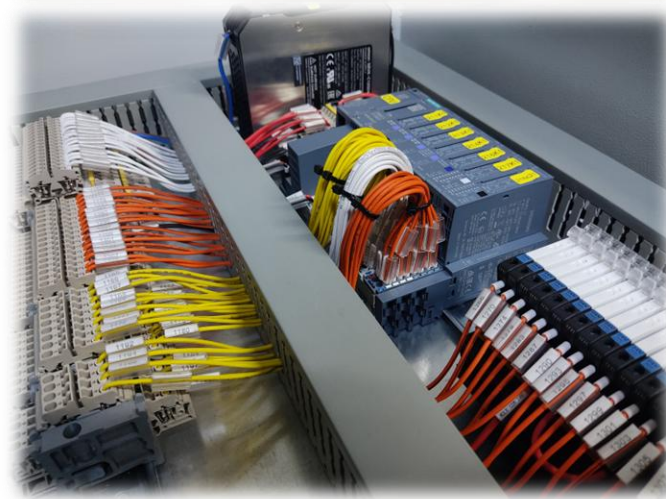

SICK
Sensor Intelligence.

TURCK

VARVEL
MOTION CONTROL SINCE 1959

APEX DYNAMICS, INC.

CS INSTRUMENTS

Elektrik ve Kontrol Panoları

Elektrik ve Kontrol Panoları

Servo Motor, Motion ve Servo Cam Yazılımları