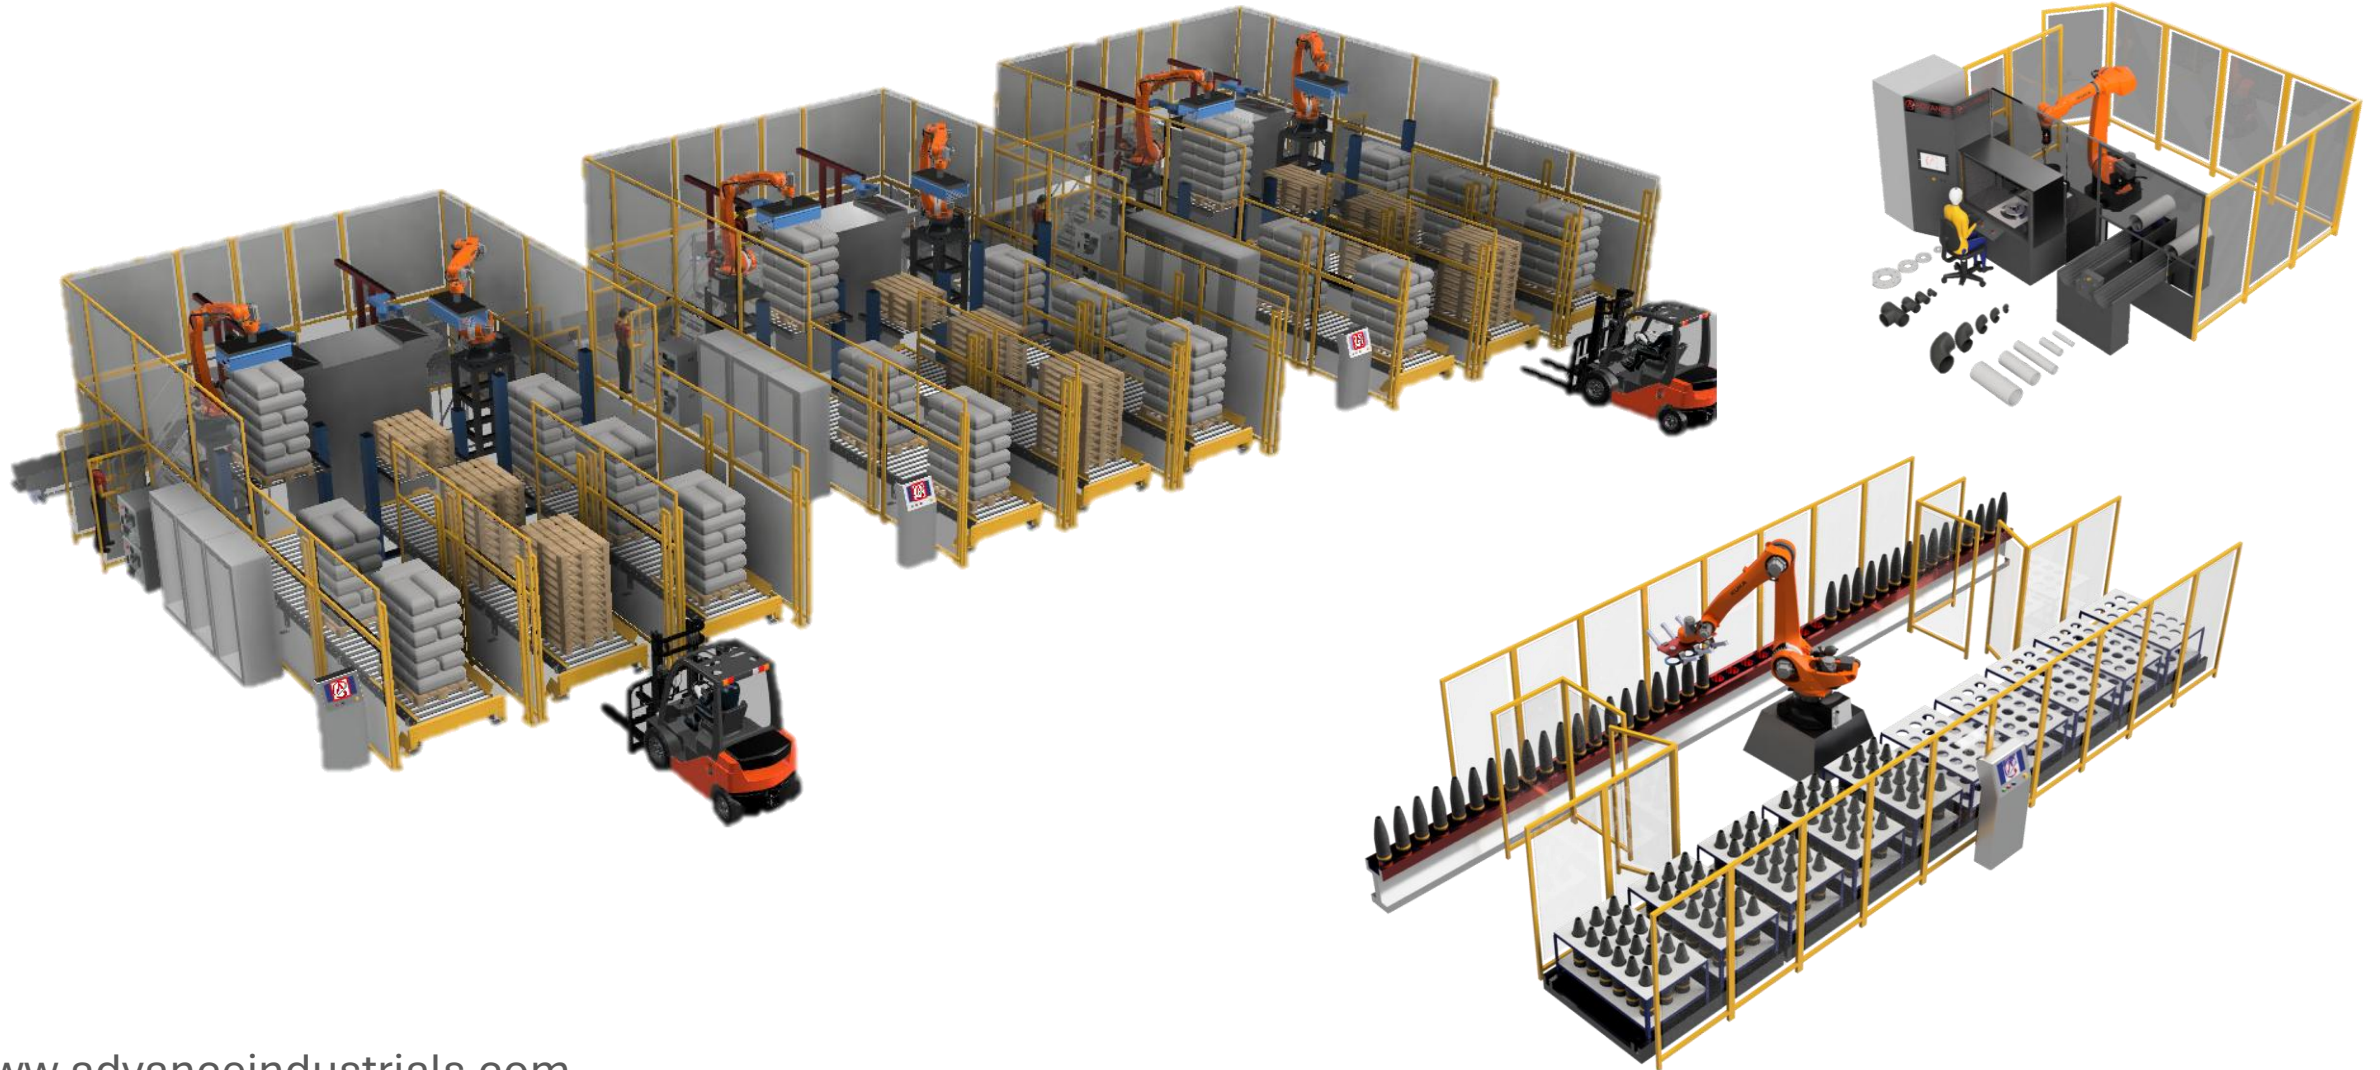

Sistem Mühendisliği ve Mimarlığı