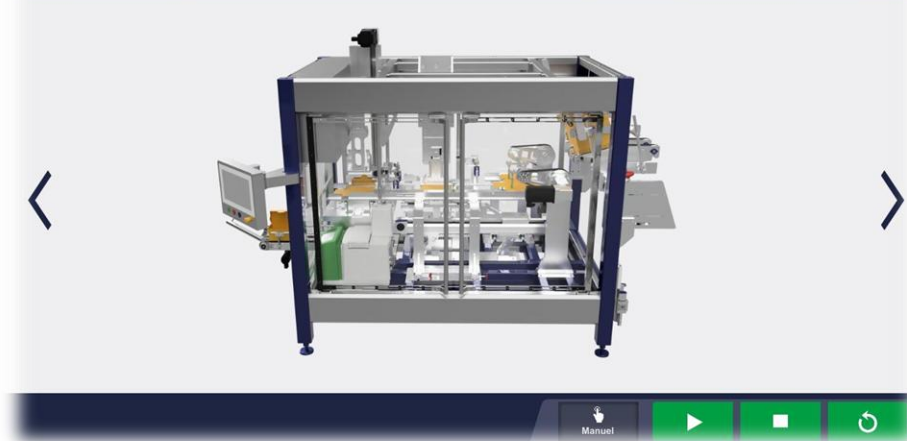

HMI Arayüz ve Render Destekli Görselleştirme