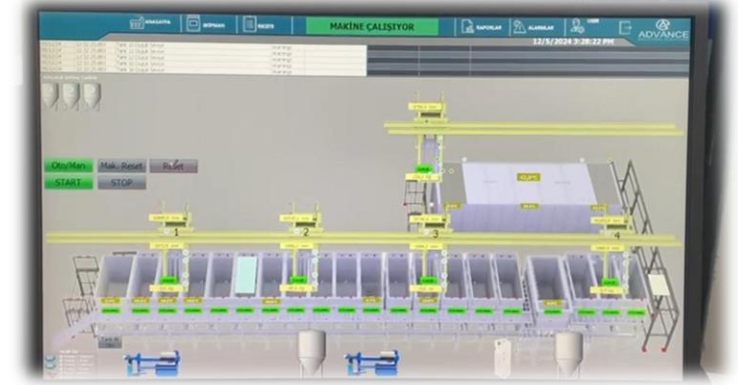

SICK
Sensor Intelligence.

TURCK

VARVEL
MOTION CONTROL SINCE 1959

APEX DYNAMICS, INC.

CS INSTRUMENTS

Elektrik ve Kontrol Panoları

Elektrik ve Kontrol Panoları

Servo Motor, Motion ve Servo Cam Yazılımları

Makine Otomasyon ve PLC Yazılımları

HMI Arayüz ve Render Destekli Görselleştirme

Endüstriyel Kameralar – Kalite Kontrol ve Robotik Uygulamalar

Tesis Yazılımları, SCADA ve Render Destekli Arayüzler

Akışkan / Proses Kontrol ve SCADA