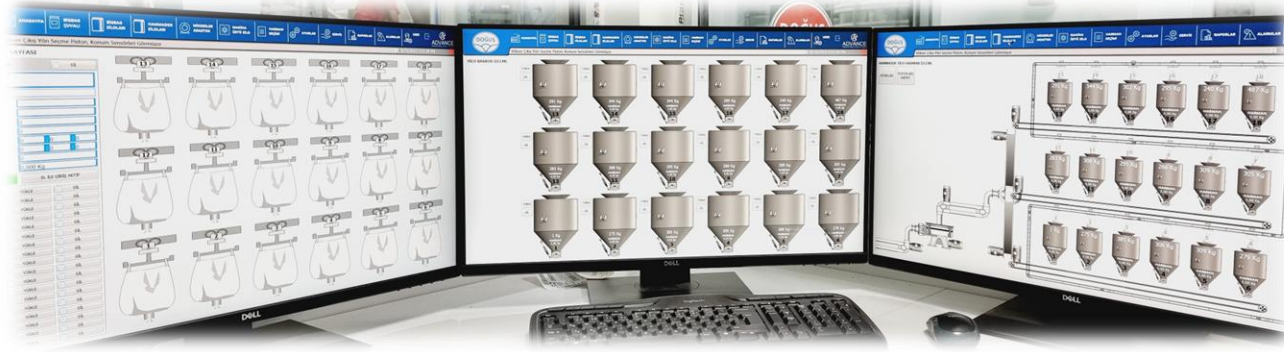

Makine Otomasyon ve PLC Yazılımları

HMI Arayüz ve Render Destekli Görselleştirme

Endüstriyel Kameralar – Kalite Kontrol ve Robotik Uygulamalar

Tesis Yazılımları, SCADA ve Render Destekli Arayüzler

Akışkan / Proses Kontrol ve SCADA