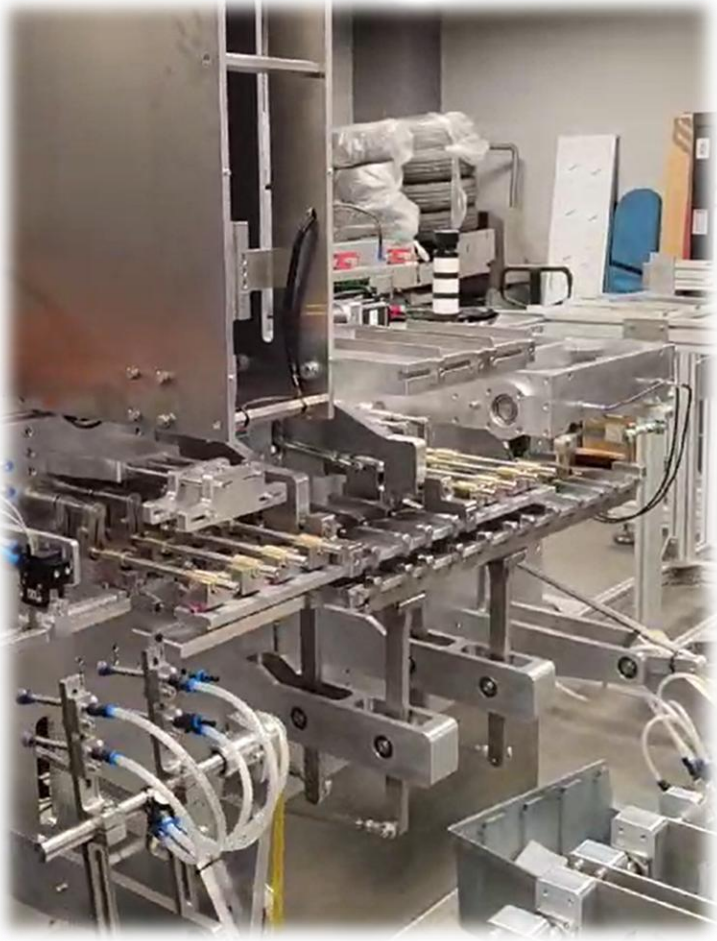

Makine Otomasyon ve PLC Yazılımları