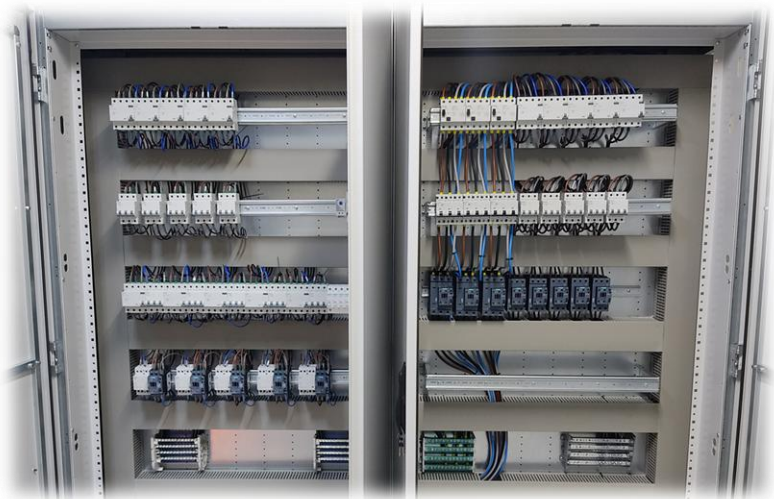

SICK
Sensor Intelligence.

TURCK

VARVEL
MOTION CONTROL SINCE 1959

APEX DYNAMICS, INC.

CS INSTRUMENTS

Elektrik ve Kontrol Panoları

Elektrik ve Kontrol Panoları

Servo Motor, Motion ve Servo Cam Yazılımları