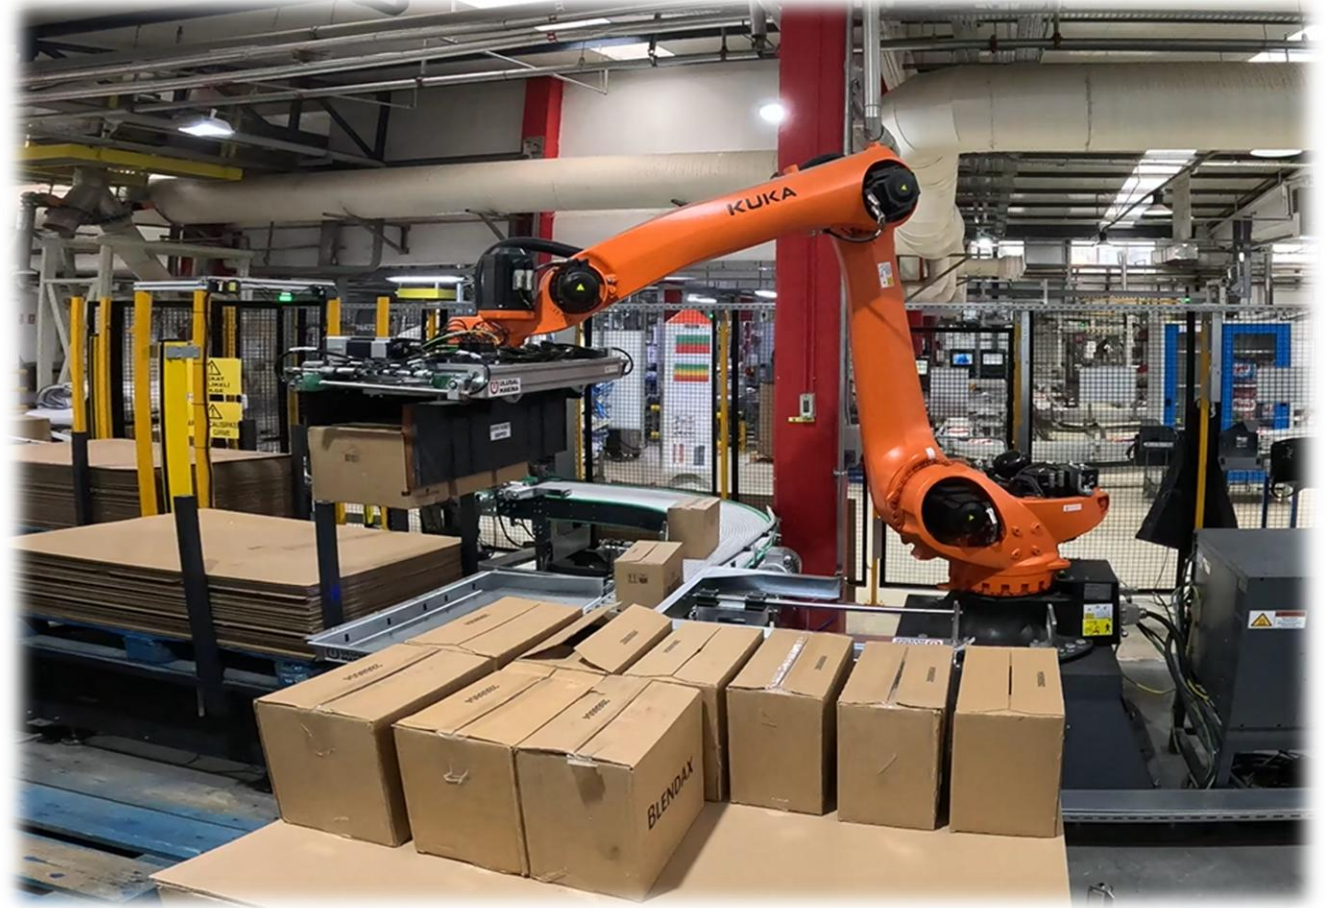

Anahtar Teslim Robotik Sistemler