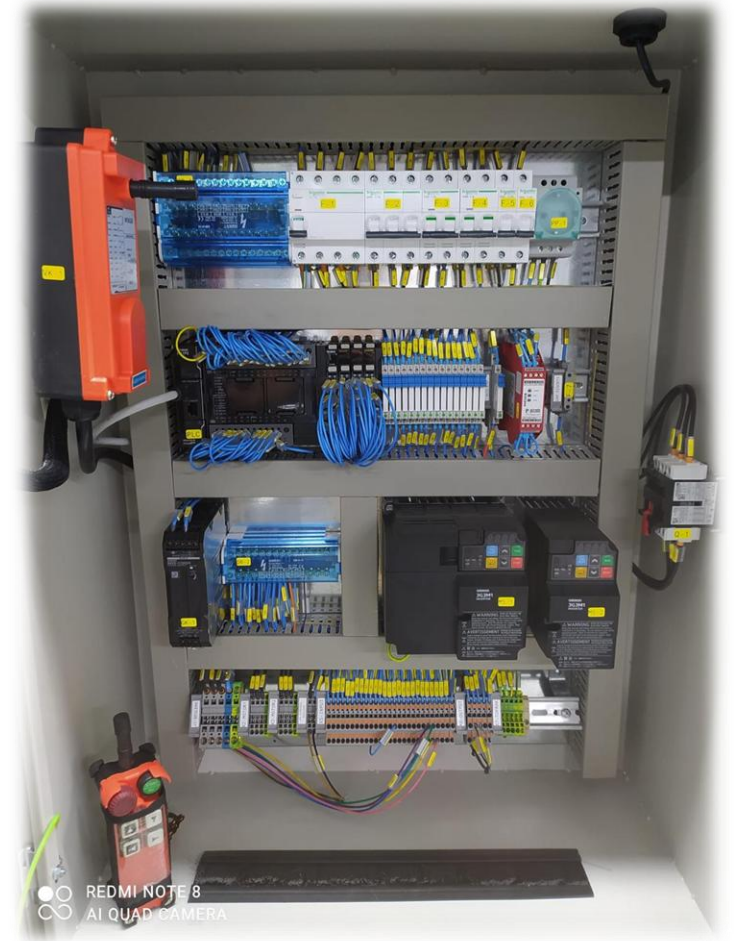

SICK
Sensor Intelligence.

TURCK

VARVEL
MOTION CONTROL SINCE 1959

APEX DYNAMICS, INC.

CS INSTRUMENTS

Elektrik ve Kontrol Panoları

Elektrik ve Kontrol Panoları

Servo Motor, Motion ve Servo Cam Yazılımları