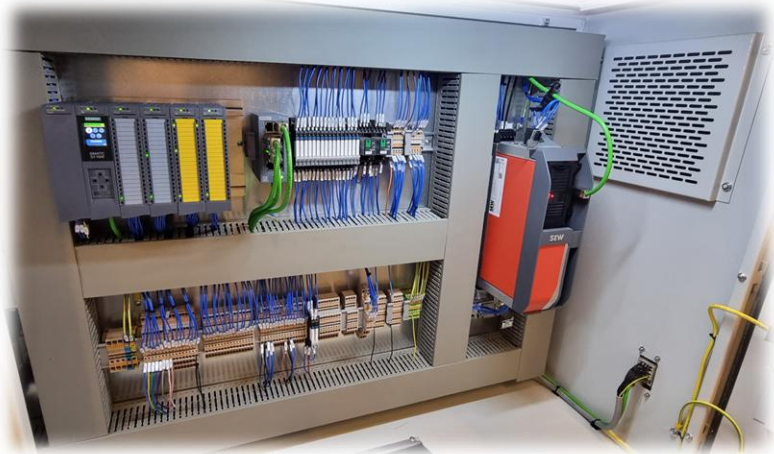

SICK
Sensor Intelligence.

TURCK

VARVEL
MOTION CONTROL SINCE 1959

APEX DYNAMICS, INC.

CS INSTRUMENTS

Elektrik ve Kontrol Panoları

Elektrik ve Kontrol Panoları

Servo Motor, Motion ve Servo Cam Yazılımları