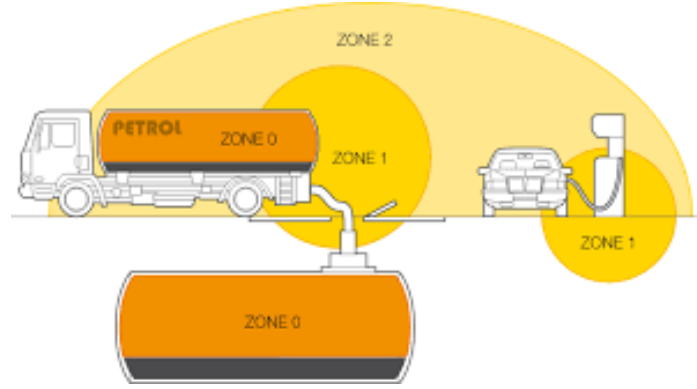

Modbus RTU & Modbus TCP/IP
CanOpen & CanBus tamamlanmış
EtherCat ve Profinet üzerinde çalışılmaktadır.

AE Teknoloji EtherCat Technology Group Üyesidir.

Exproof Atex Uzmanlığı

Ürün Etiketleme ve Seri / SKT Baskı Sistemleri