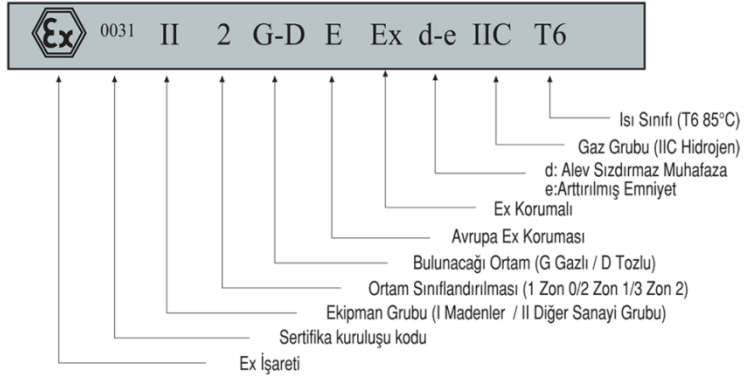

Modbus RTU & Modbus TCP/IP
CanOpen & CanBus tamamlanmış
EtherCat ve Profinet üzerinde çalışılmaktadır.

AE Teknoloji EtherCat Technology Group Üyesidir.

Exproof Atex Uzmanlığı

Ürün Etiketleme ve Seri / SKT Baskı Sistemleri