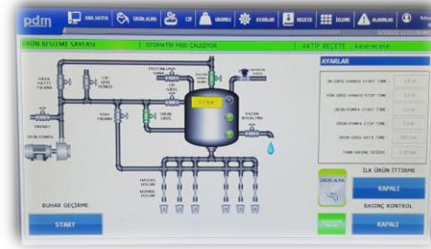

SICK
Sensor Intelligence.

TURCK

VARVEL
MOTION CONTROL SINCE 1959

APEX DYNAMICS, INC.

CS INSTRUMENTS

Elektrik ve Kontrol Panoları

Elektrik ve Kontrol Panoları

Servo Motor, Motion ve Servo Cam Yazılımları

Makine Otomasyon ve PLC Yazılımları

HMI Arayüz ve Render Destekli Görselleştirme

Endüstriyel Kameralar – Kalite Kontrol ve Robotik Uygulamalar

Tesis Yazılımları, SCADA ve Render Destekli Arayüzler

Akışkan / Proses Kontrol ve SCADA