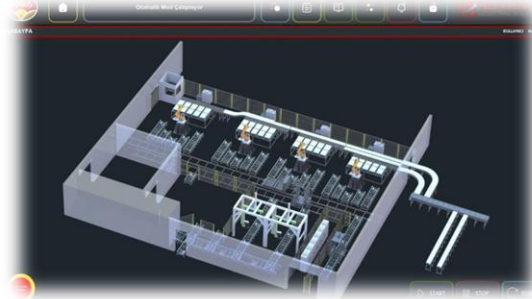

Anahtar Teslim Robotik Sistemler