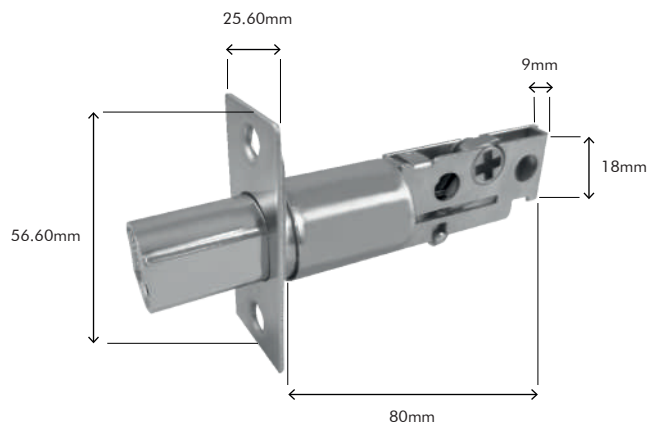

CARACTERÍSTICAS DEL PRODUCTO

- Apertura e identificación: A través de sistema de biometría, TAG'S RFID 13,56MHz, aplicación AGL Home, traba manual, contraseña personal de 6 dígitos y por llave manual mecánica;
- Traba manual interna para bloqueo de la cerradura;
- Configuración vía aplicación AGL HOME
- Conector micro USB para alimentación, en el caso de falta de batería;
- Compatible con puertas de madera y metal, de 30-60mm de espesor;
- Dimensiones: L 144 x P 13 x A 60mm (Lado Externo)
L 164 x P 30 x A 70mm (Lado Interno)

DISPONIBLE EN COLOR BLANCO

Lectura de Tag's y huella digital

Llave mecánica manual

Compartimiento de pilas (4x)

Traba interna de seguridad

DIMENSIONES DE LA MÁQUINA

NOTA: Se recomienda el uso de una bisagra rolete, adquirida por separado para la instalación, lo que brinda un cierre correcto y alineado de la puerta con la cerradura.

ÍTEMS INCLUIDOS:

- 01 Cerradura | 01 Solapa | 01 Croquis de perforado
- 02 Gomas para fijación (base de la cerradura)
- 02 Llaves mecánicas | 03 TAG'S RFID 13,56MHz
- 01 Kit de tornillos para la instalación | Pilas | Manual del usuario