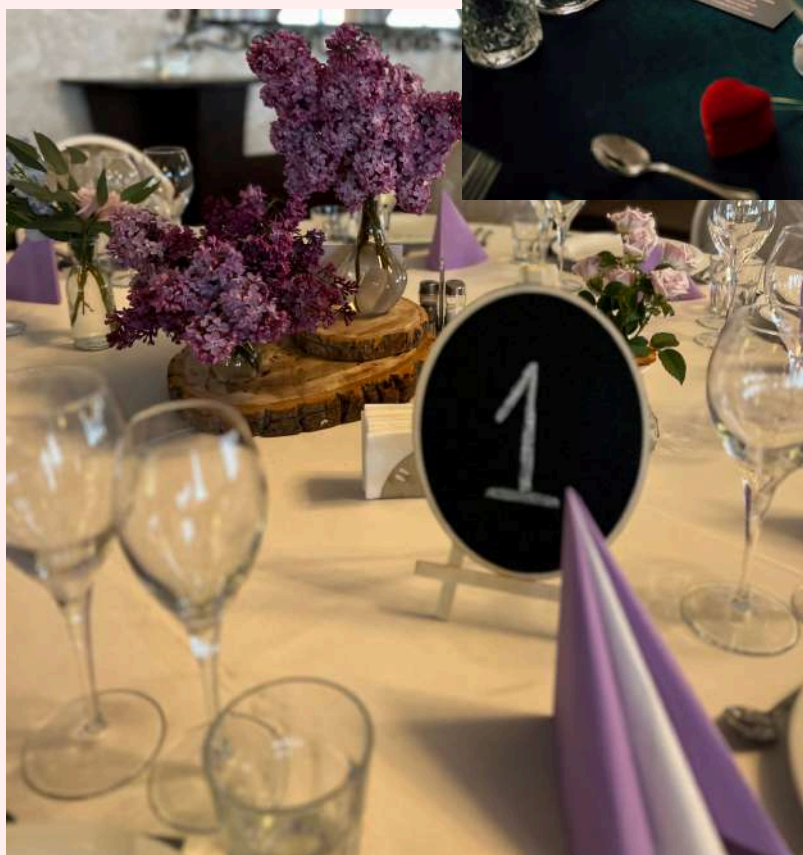

Tacâmuri

- aurii -

Tacâmuri

- argintii -

*Pahare detalii aurii
apă/vin/tărie/flute*

*Pahare
apă/vin/tărie/cocktail/flute*

Farfurie suport detalii aurii

*Farfurie suport/servire/ciorba
portelan*

Numere masă
- design personalizat -

Fundă pentru mașină

Vaze/cilindrii/sfeșnice/lumânări led

Canapea roz pastel

Fotolii vintage

Litere volumetriche LOVE

*Chevalet auriu pentru
welcome sign/lista
invitati*

Ediție Specială
The Wedding Times
Masa de Căpătare 24 mai 2024 International Ballroom