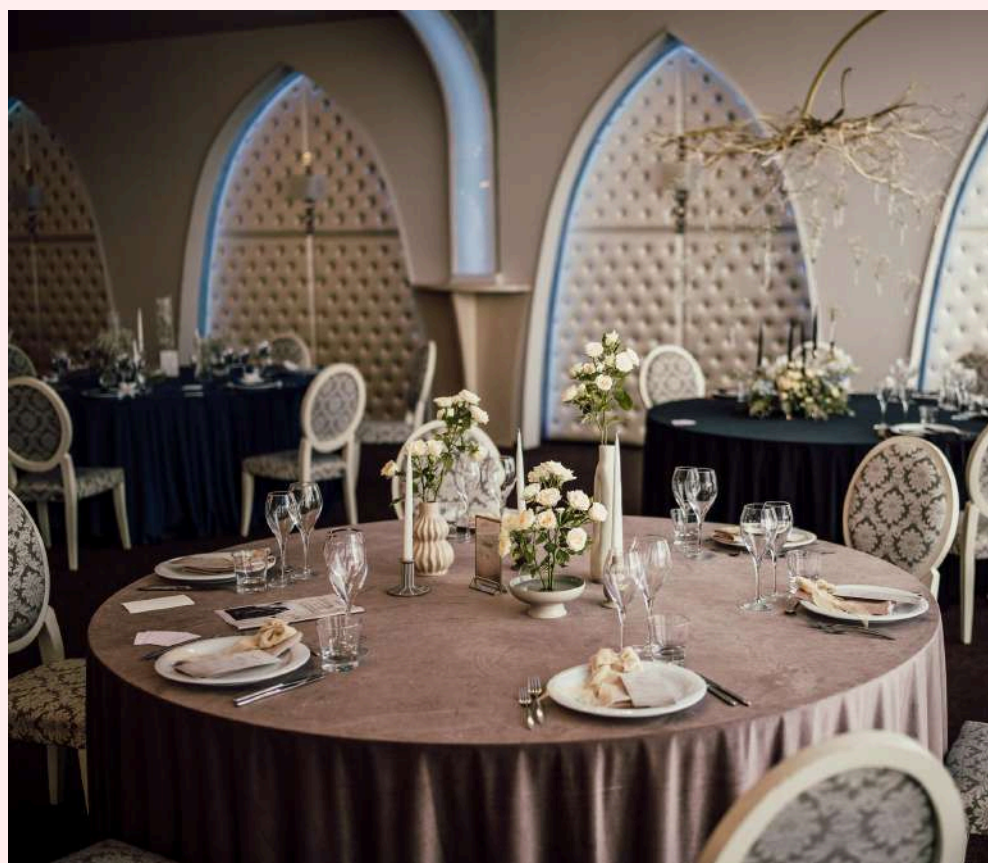

Cappuccino