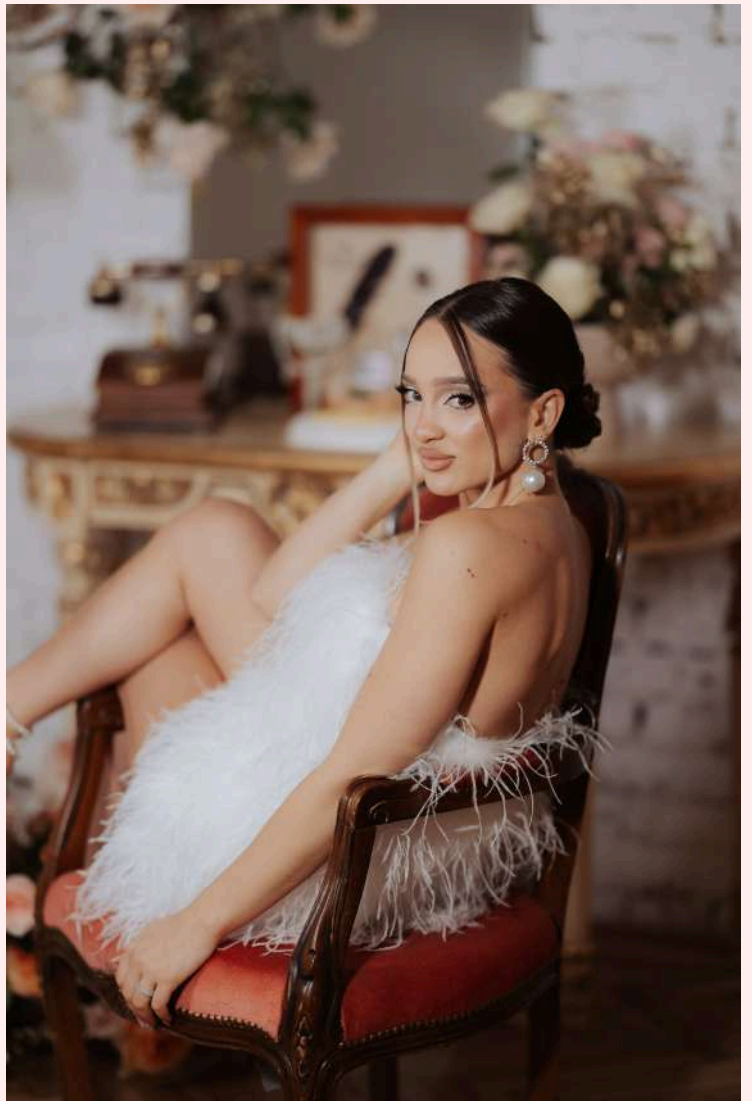

Tacâmuri

- aurii -

Tacâmuri

- argintii -

*Pahare detalii aurii
apă/vin/tărie/flute*

*Pahare
apă/vin/tărie/cocktail/flute*

Farfurie suport detalii aurii

*Farfurie suport/servire/ciorba
portelan*

Numere masă
- design personalizat -

Fundă pentru mașină

Vaze/cilindrii/sfeșnice/lumânări led

Canapea roz pastel

Fotolii vintage

Litere volumetriche LOVE

*Chevalet auriu pentru
welcome sign/lista
invitati*

Ediție Specială
The Wedding Times
Masa de Căpătare 24 mai 2024 International Ballroom