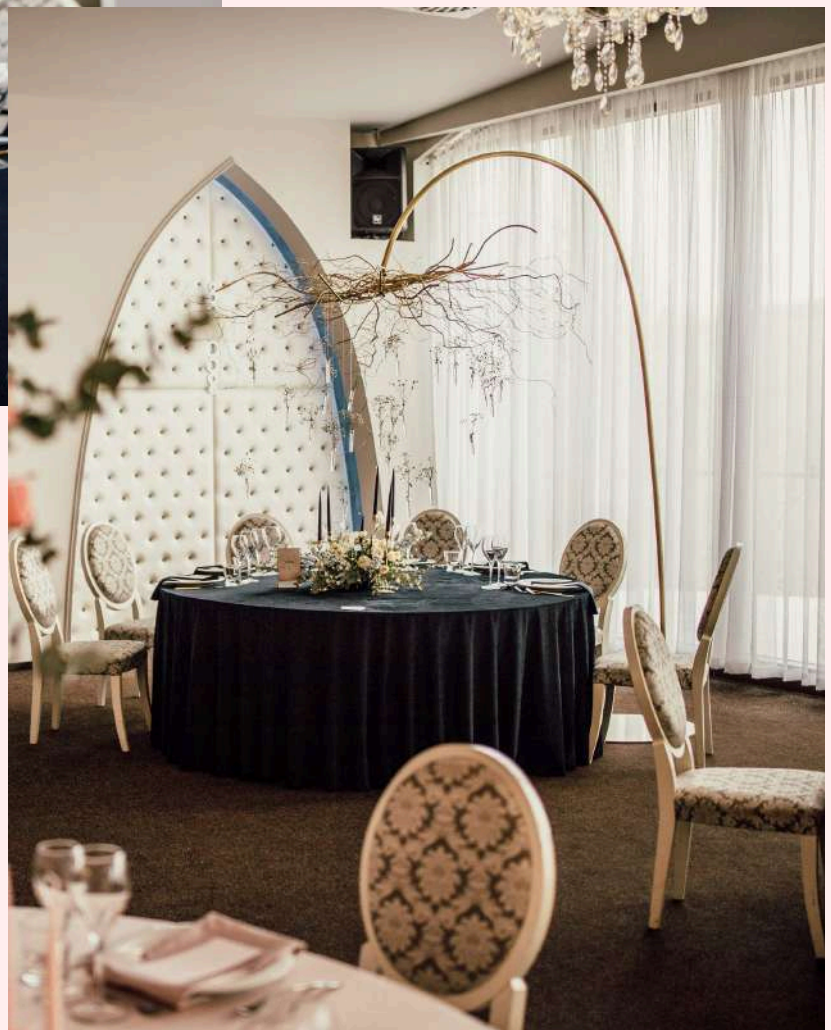

*Suport aranjamant
suspendat*