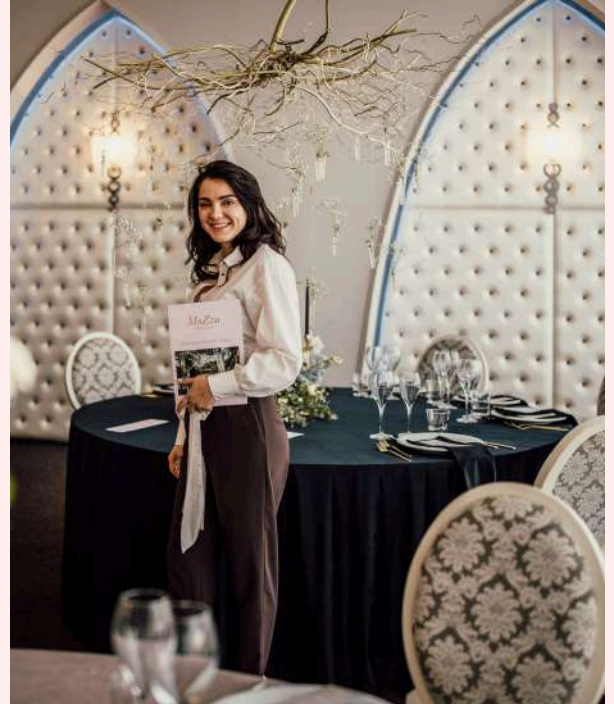

Distracție plăcută!

Ediție Specială
The Wedding Times

Bine ați venit la nunta noastră!

Maria
& Andrei

Se anunță a petrecere pe cînte, vă
invităm cu brațele deschise și vă dorim
distracție plăcută!

*Suport aranjamant
suspendat*