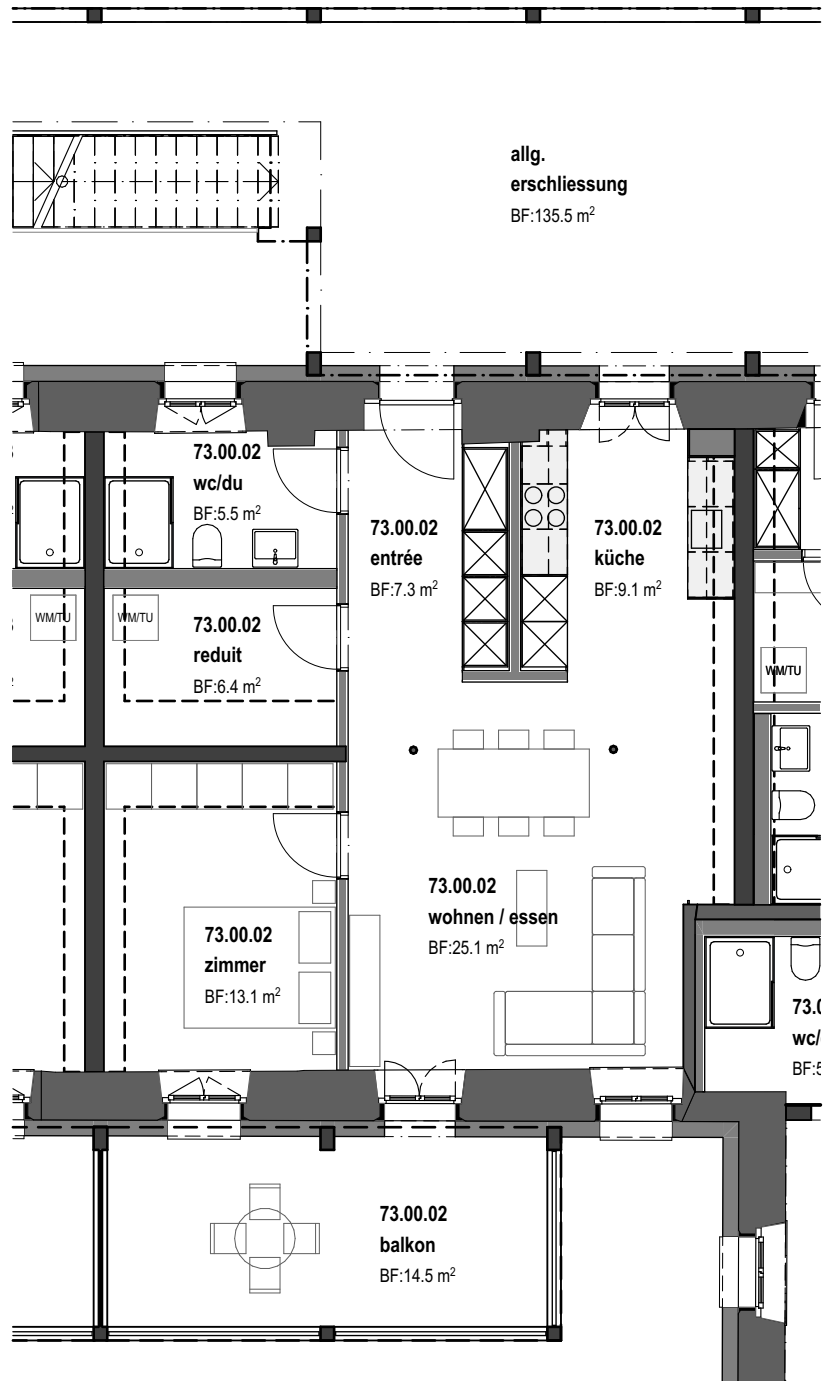

Wohnung 73.00.02 | 2.5 Zimmer

Aussen-Nutzfläche

| | | | |
|----------|-------------|--------|--------------------------|
| 73.00.02 | ERDGESCHOSS | Balkon | 14.5m ² |
| | | | 14.5m² |

Hauptnutzfläche

| | | | |
|----------|-------------|----------------|--------------------------|
| 73.00.02 | ERDGESCHOSS | Entrée | 7.3m ² |
| 73.00.02 | ERDGESCHOSS | Küche | 9.1m ² |
| 73.00.02 | ERDGESCHOSS | Wohnen / Essen | 25.1m ² |
| 73.00.02 | ERDGESCHOSS | WC/DU | 5.5m ² |
| 73.00.02 | ERDGESCHOSS | Zimmer | 13.1m ² |
| 73.00.02 | ERDGESCHOSS | Reduit | 6.4m ² |
| | | | 66.5m² |

Nebennutzfläche

| | | | |
|----------|---------------|--------|-------------------------|
| 73.00.02 | UNTERGESCHOSS | Keller | 5.1m ² |
| | | | 5.1m² |

Masstab: 1:100