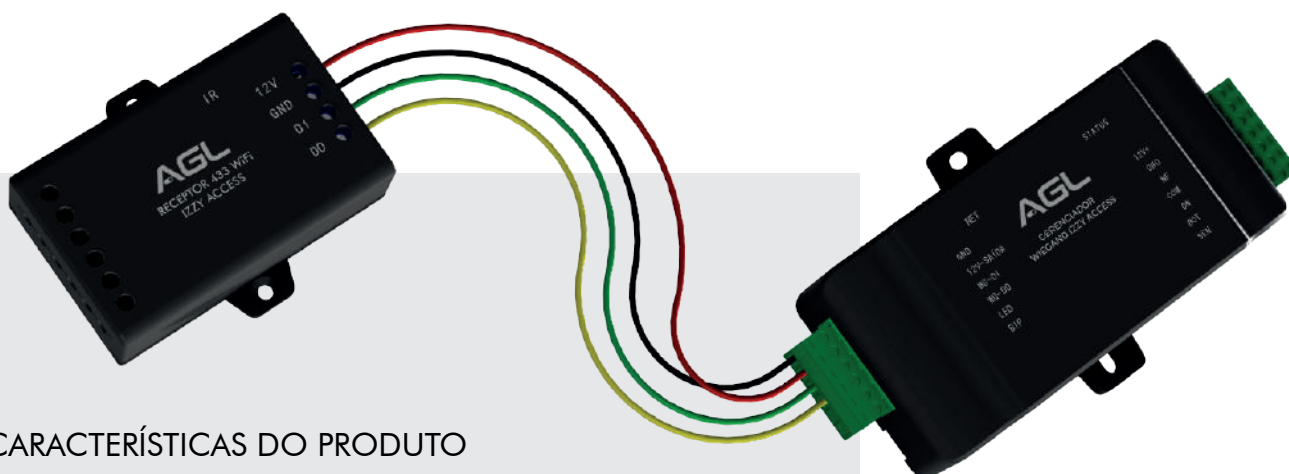

# RECEPTOR IZZY ACCESS 433 MHz+WI-FI

Plataforma  
WEB para  
gerenciamento

Acesso via  
aplicativo  
Izzy Access

Controle  
remoto  
433MHz

Cód. 1106242 - RECEPTOR IZZY ACCES 433MHz WI-FI

## CARACTERÍSTICAS DO PRODUTO

- Dispositivo para gerenciamento de controle remoto 433MHz, conectado através de Wi-Fi e totalmente gerenciável através da plataforma WEB 100% gratuita da AGL ([www.agl.digital](http://www.agl.digital));
- Receptor Wi-Fi incorporado 2,4GHz para conexão com internet, receptor bluetooth para acionamentos bluetooth no aplicativo e receptor 433MHz para acionamentos por controle remoto 433MHz;
- Compatível com aplicativo Izzy Access, disponível para Android e iOS;
- Cadastro, inclusão, remoção ou bloqueio dos usuários/controles via plataforma Web com usuários ilimitados e backup automático do histórico com nome, data e horário de entrada e saída;
- Possível adicionar vários receptores em uma mesma conta com sincronização automática dos dados;
- Pode ser instalado em conjunto com vários produtos como automatizadores de garagem, cancelas, fechaduras elétricas, fechaduras eletrônicas, ou qualquer dispositivo que aceite contato seco NA e NF;
- Kit composto de 2 módulos : Gerenciador Wiegand + Receptor 433;
- Comunicação entre os módulos por Wiegand;
- Dimensões: A 60 x P 20 x L 70mm (Receptor)  
A 65 x P 30 x L 130mm (Gerenciador)

Backup automático  
pela plataforma

Requer fonte de alimentação  
12V 1A (não inclusa)

Dimensões de caixa:  
A 140 x P 70 x L 80 mm

Peso bruto médio: 0,129 Kg  
Para pesos pontuais, consulte-nos