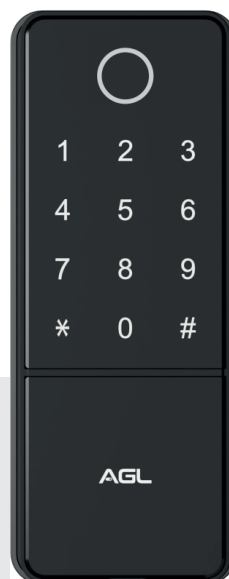

BT-100 BIO APP

Cód. 1012000 - CERR. DIGITAL AGL BT-100 BIO APP NEGRA
 Cód. 1012001 - CERR. DIGITAL AGL BT-100 BIO APP BLANCA

Tecnología de biometría digital

Teclado táctil

Llave mecánica cruciforme

Control por la aplicación AGL HOME

Etiquetas RFID 13,56 MHz

CARACTERÍSTICAS DEL PRODUCTO

- Compatible con puertas de madera o aluminio con espesor de 35 mm a 50 mm;
- Instalación en puertas con apertura hacia la derecha o izquierda, hacia adentro o afuera;
- Control por las aplicaciones AGL Home, Tuya y Smart Life vía bluetooth;
- Apertura a través de contraseña, llave mecánica cruciforme, TAG 13,56 Mhz, botón de desbloqueo y manija de bloqueo y desbloqueo;
- Capacidad para 253 usuarios, con 99 huellas dactilares y 154 contraseñas o etiquetas;
- Compatible con contraseñas para llegada y salida mismo a distancia;
- Aviso de batería débil en la aplicación y en el teclado;
- 02 modelos de batientes incluidos: para solapar o empotrar;
- Dimensiones: A 172,00 x L 68,00 x P 17,2 mm (panel frontal)
 A 86,00 x L 164,00 x P 39,00 mm (cerradura interna)

Alimentación por 4 pilas AA

Peso bruto medio: 1,144 kg
 Para pesos puntuales, consúltenos

Dimensiones de la caja:
 A 204 x L 286 x P 76 mm

DESCRIPCIÓN

Colores disponibles

Negro Blanco

Índice de protección

IP5X