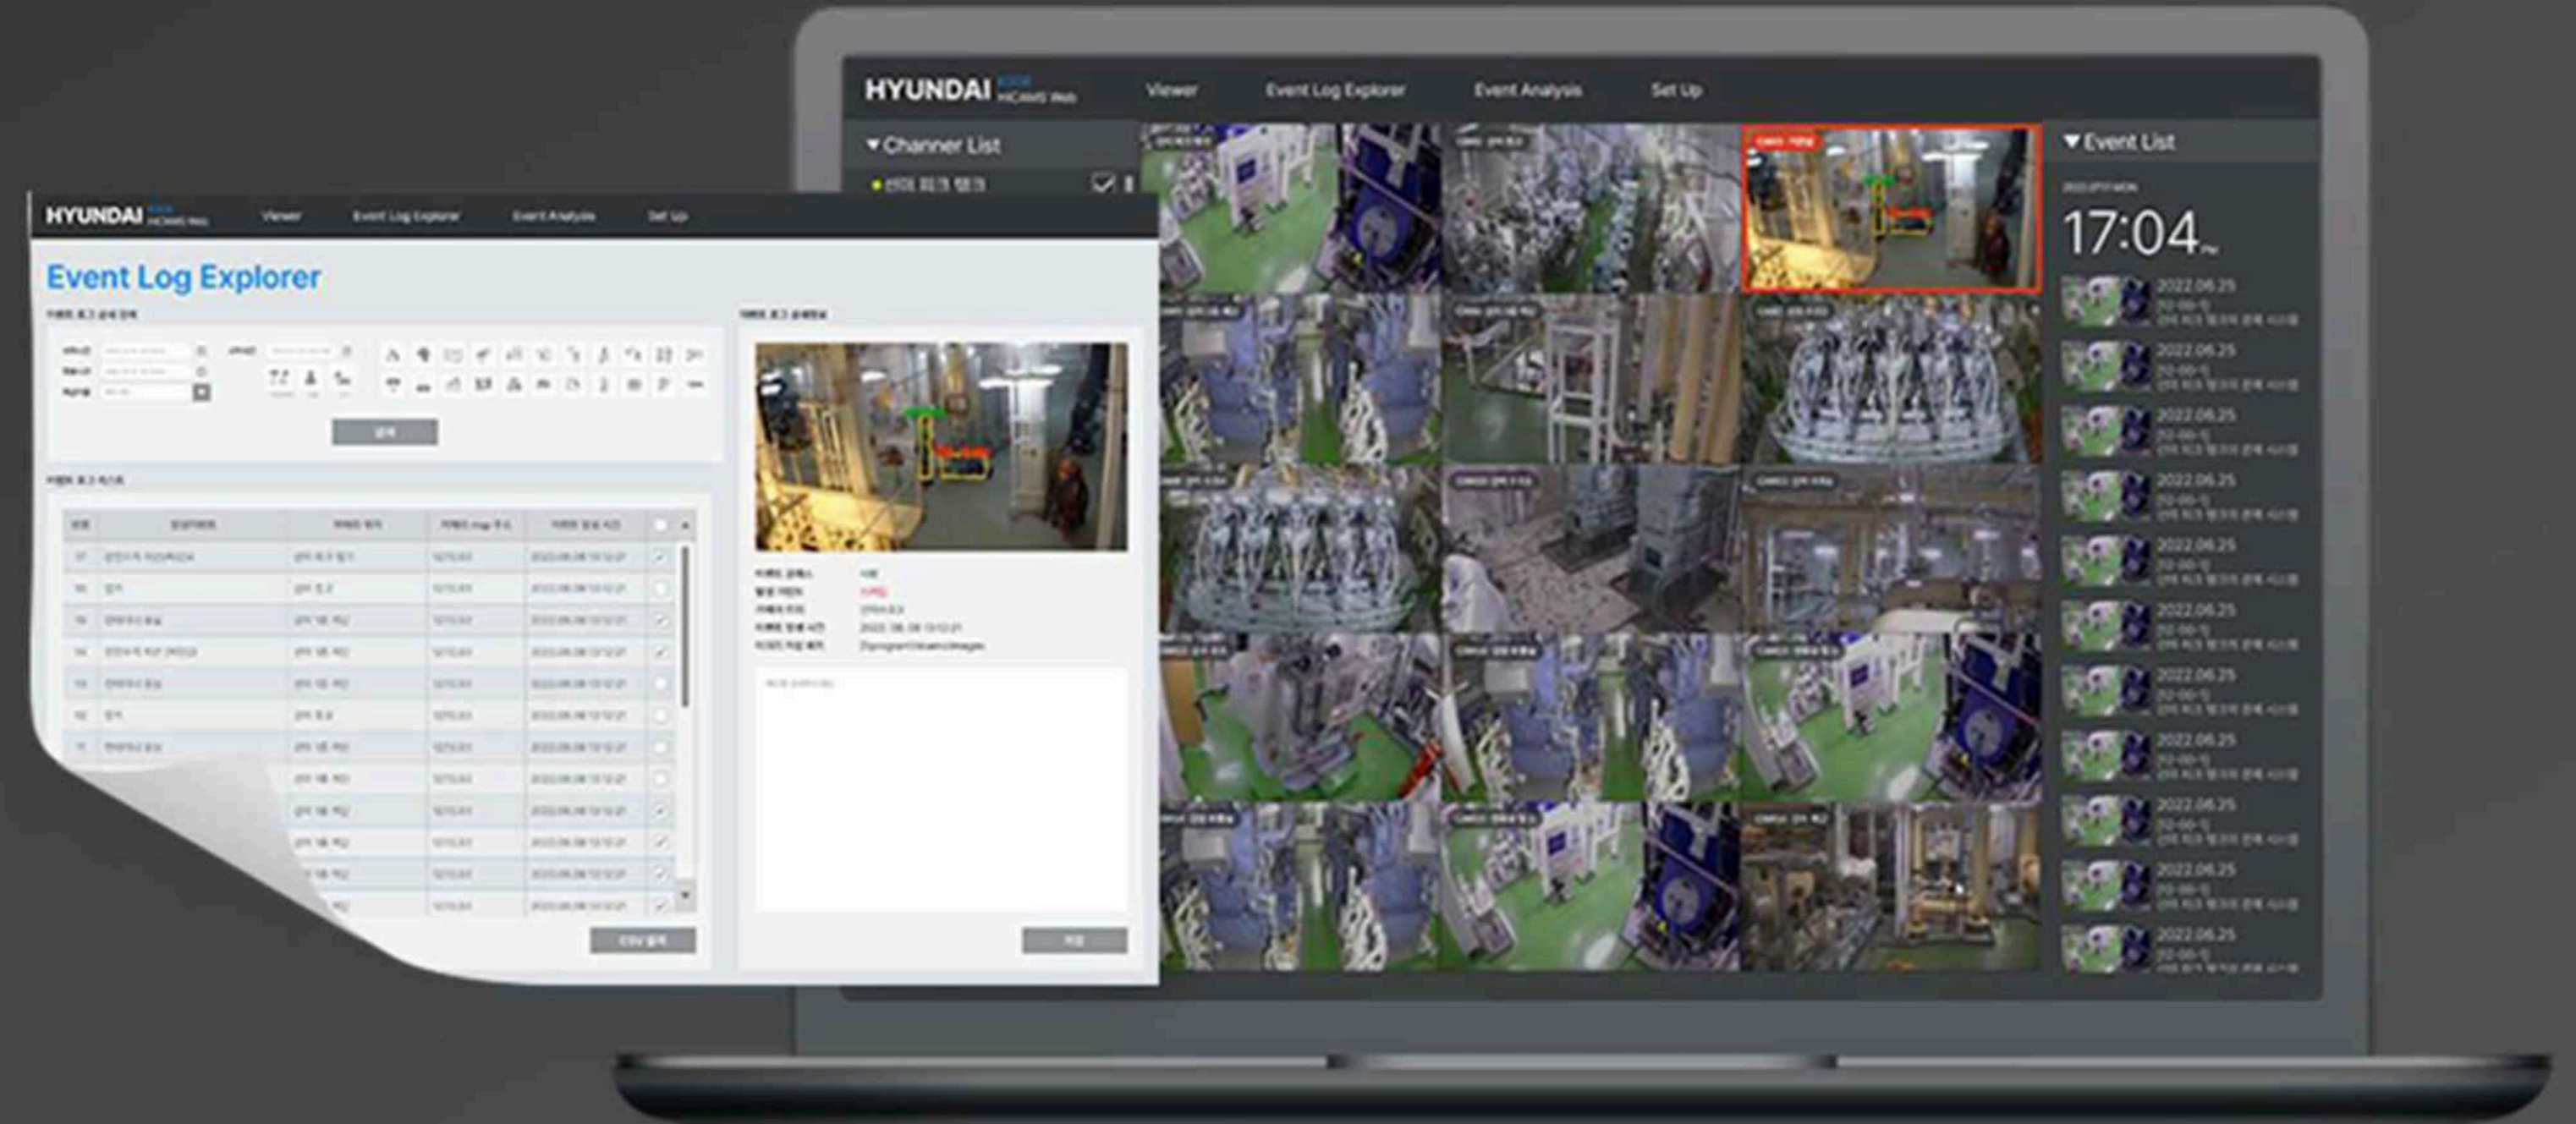

Hicams 선박 관제 솔루션

WebRTC 프로토콜을 기반으로 선박의 위치와 운항 데이터를 실시간으로 전송·분석하는 관제 시스템입니다.
AI 기반으로 사람의 행동(넘어짐, 이상 징후 등) 및 화재 발생을 예측하여 선박 내의 안전관리를 제공합니다.

영상기반 통합 안전관제 시스템

주요기능

- 시모듈 설정, 카메라 설정, 선박 관제 설정, 위험 알림, 이벤트 로깅 등

개발환경

- React, Node.js, Typescript, Oracle DB, yolov5