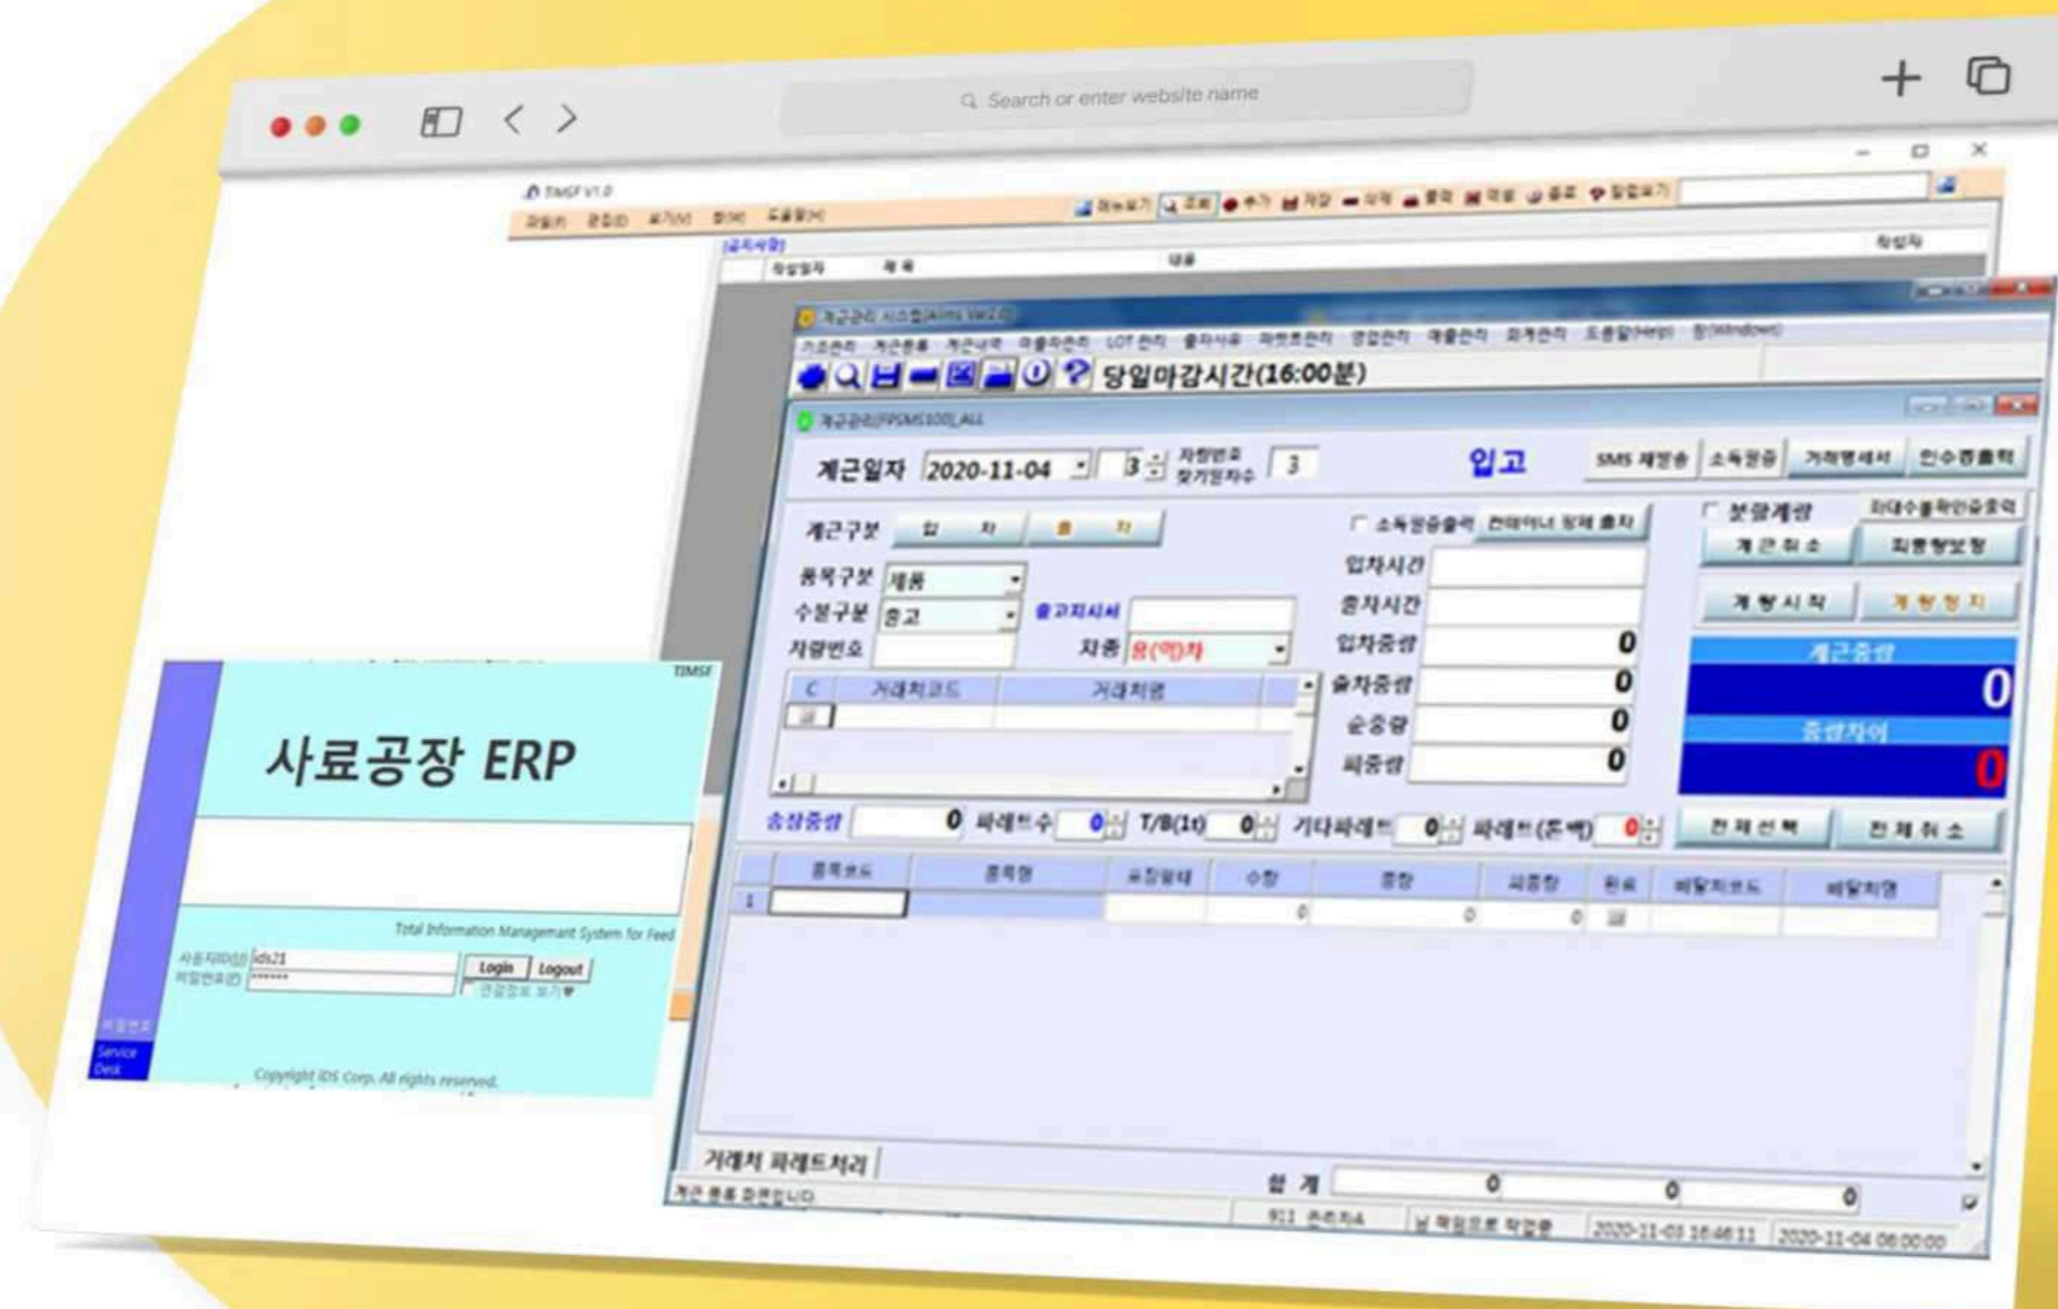

사료생산공장 ERP시스템 구축 및 운영

고객사

안양축산연합사료공장

주요내용

사료공장 ERP시스템구축
원료입고에서 이송 및 도징과정을 거치고 제품 생산을 통해 원료 및 제품의 실제재고량을 실시간으로 분석하여 일 마감 처리.
(구매, 계근, 배합비, 생산, 조정실, 영업, 회계, 경영정보시스템 등 독립적인 시스템들을 유기적으로 연결처리)
FA/OA의 연동으로 실시간 공장현황 데이터 모니터링처리.

개발환경

Oracle DB, VB6.0, C#, Crystal reports

주요기능

JIT구현으로 원료, 부재료, 제품등의 실시간 재고파악
각종 자료의 수불처리화
전산처리로 불필요한 낭비요소의 배제
가공형태 및 일간 손익분석처리
생산모니터링 및 경영 분석자료 제공