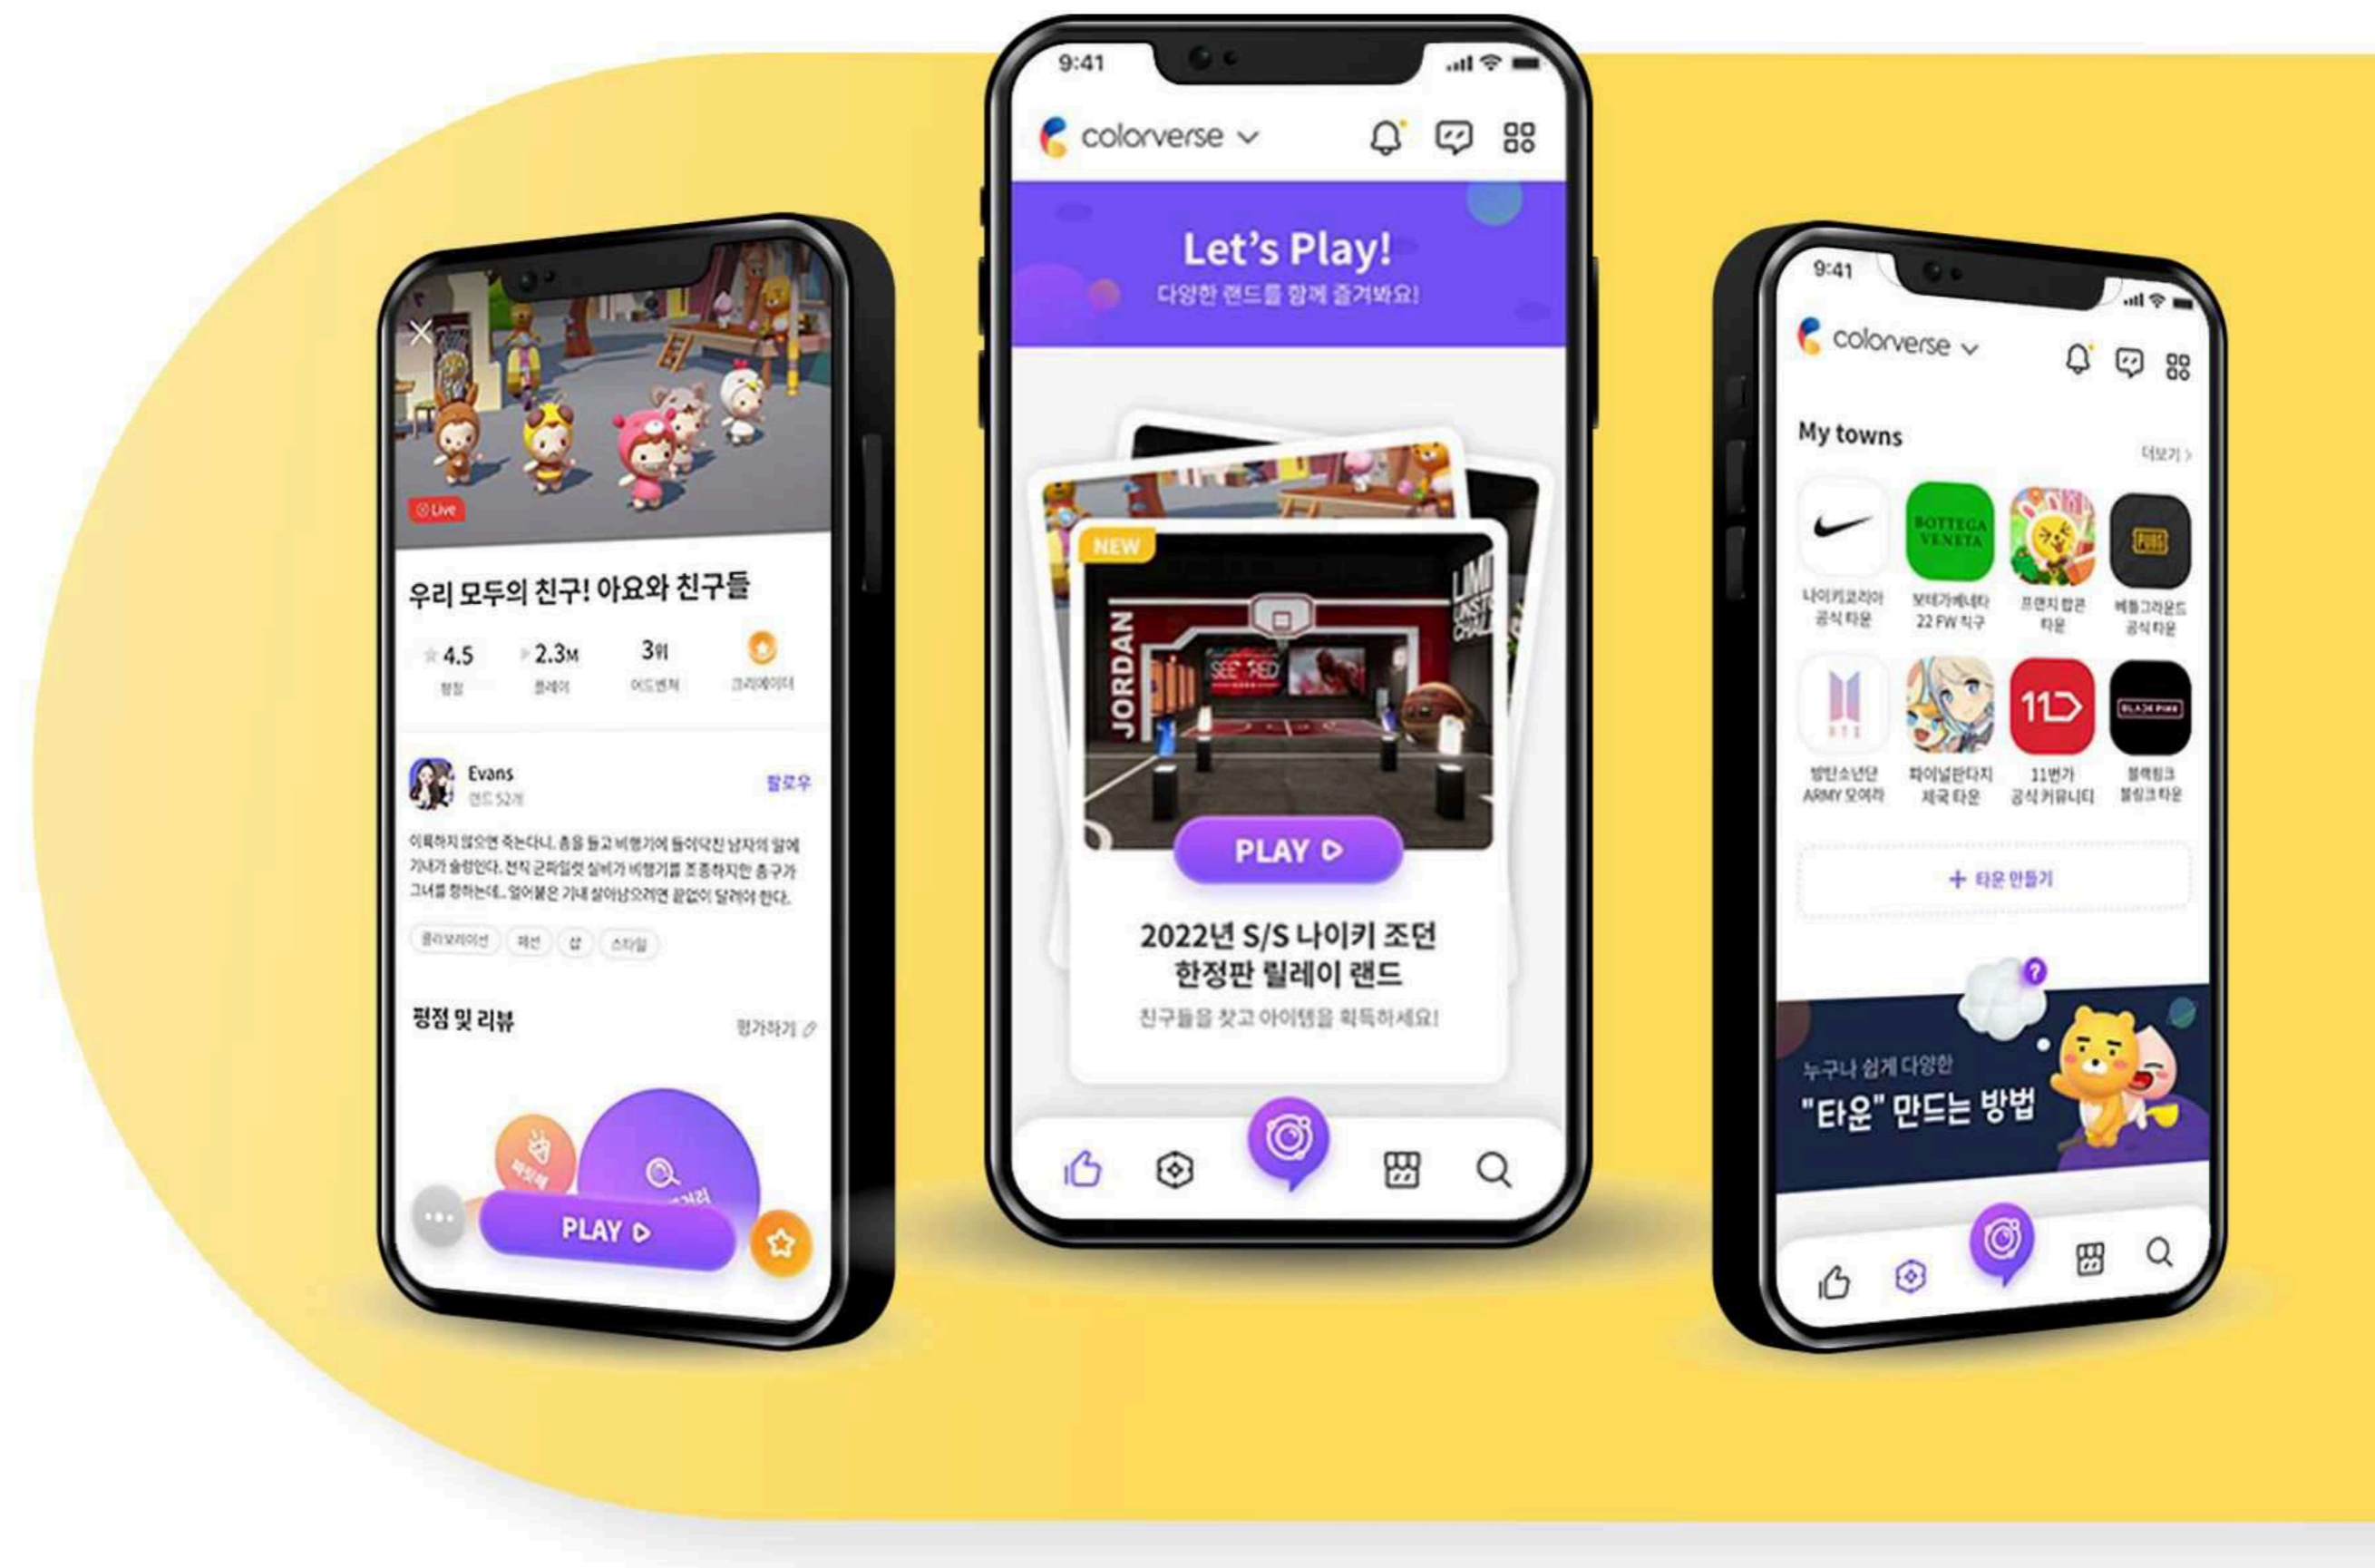

컬러버스 3D 메타버스 플랫폼 하이브리드 프론트엔드 개발

고객사

(주)컬러버스

주요내용

3D 메타버스 플레이를 위한 하이브리드 어플리케이션 제작
아바타 꾸미기, 타운꾸미기, SNS기능, 인앱결제, 게임연결 등 기능 수행

개발환경

React, Typescript, Jotai, Mongo DB, Maria DB, Rust

주요기능

로그인, 회원가입, 프로필, 아바타 꾸미기, 게임, 광고,
소셜미디어, 친구관리, 타운관리, 랜드관리, 이벤트, 랭킹 등