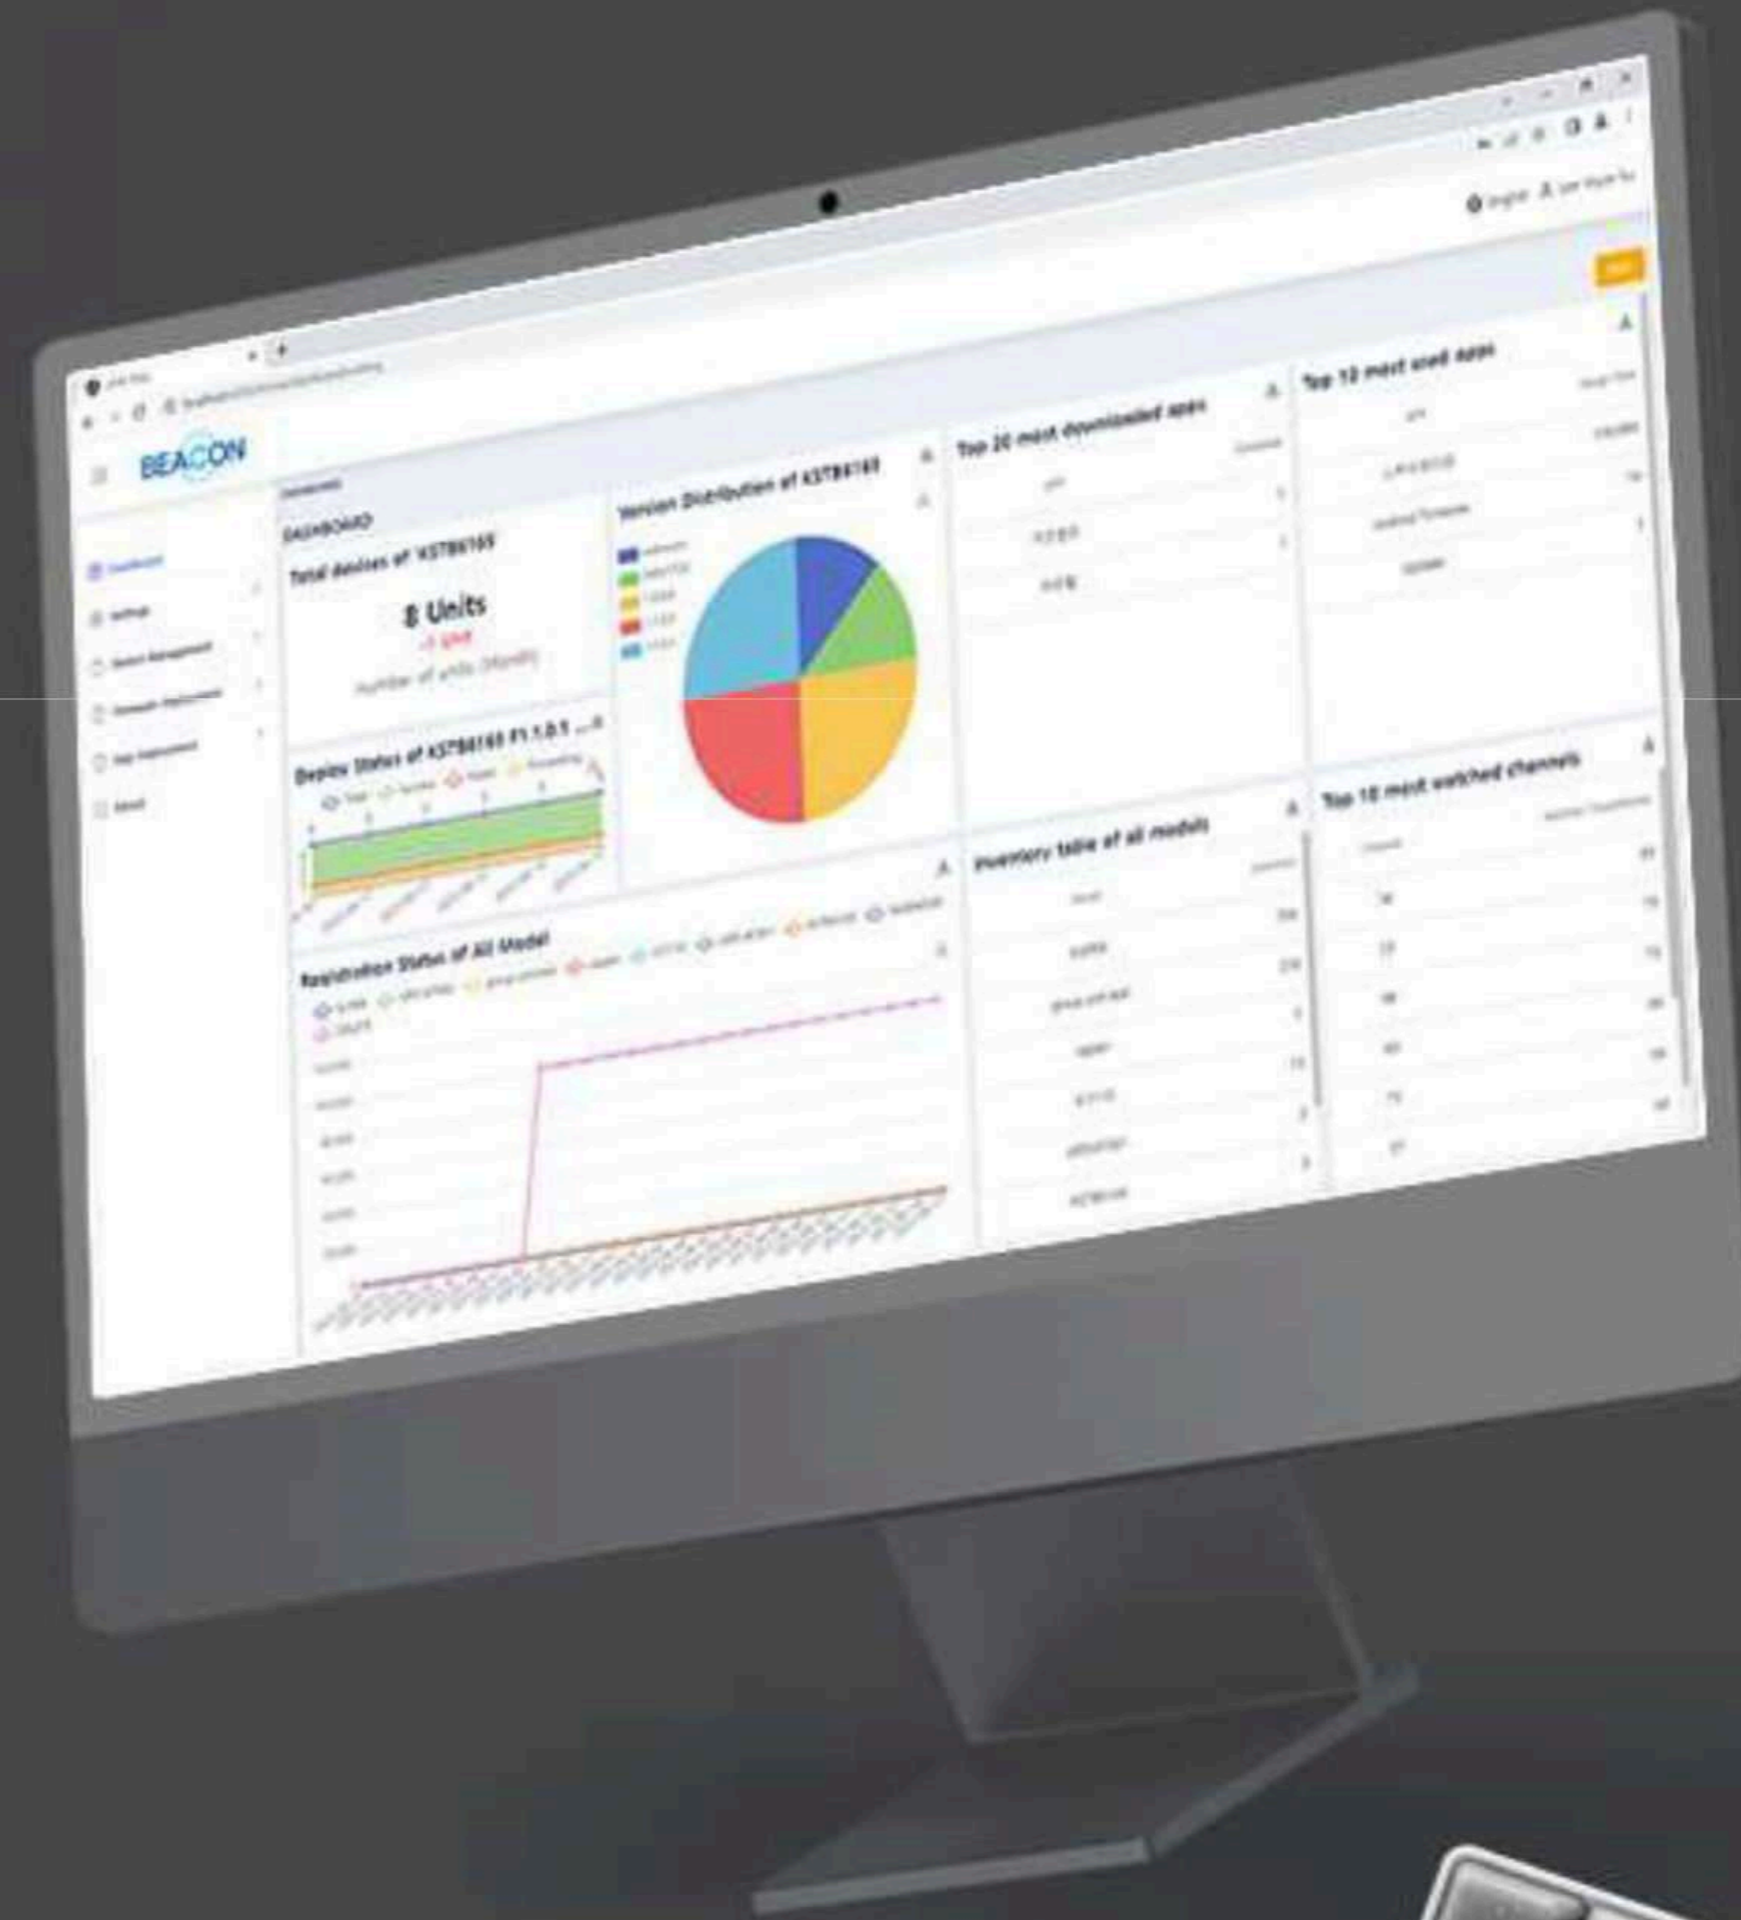

주요기능

- 약취 센서 데이터 수집, 온/습도 데이터 수집, 황화수소 데이터 수집, 이산화 탄소 데이터 수집, IoT 데이터 연동 등

개발환경

- Linux, C++, Docker, RaspberryPi

셋탑박스 제어 RMS 플랫폼

RMS 플랫폼에서의 펌웨어 버전 관리와 업데이트를 지원하여 기기를 최신 상태로 유지합니다.

원격 앱 설치 기능을 통해 관리 효율성을 높이고, 설치 현황을 실시간으로 모니터링하여 운영 전반의 효율성과 신뢰성을 확보할 수 있습니다.