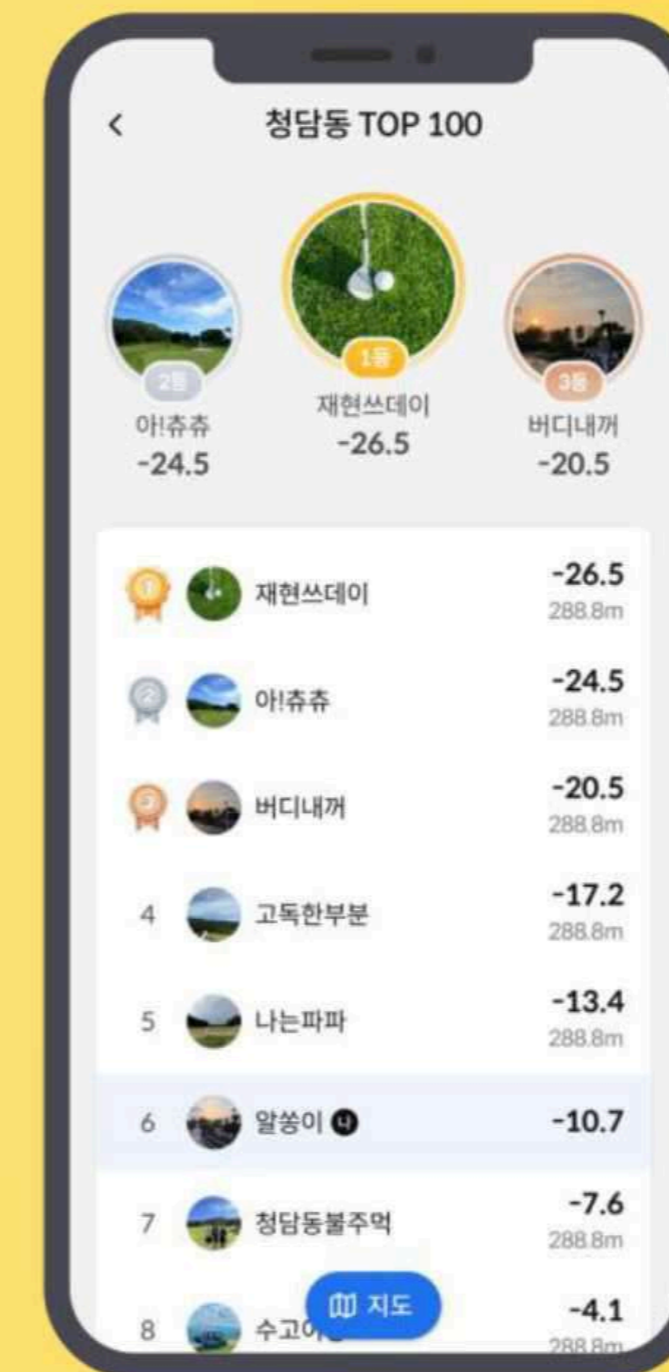

고객사

(주)골프존

주요내용

골프존 어플리케이션 기능 중 내기를 위한 미니게임 골프한판 게임 개발

개발환경

Vue3.0, Pinia, Typescript, Vite, Sendbird, AWS

주요기능

골프존 API연동, 스마트스코어 연동, 점수 계산, GPS 및 스크린 게임장 연동, 외부 인원 초대, 실시간 채팅 등