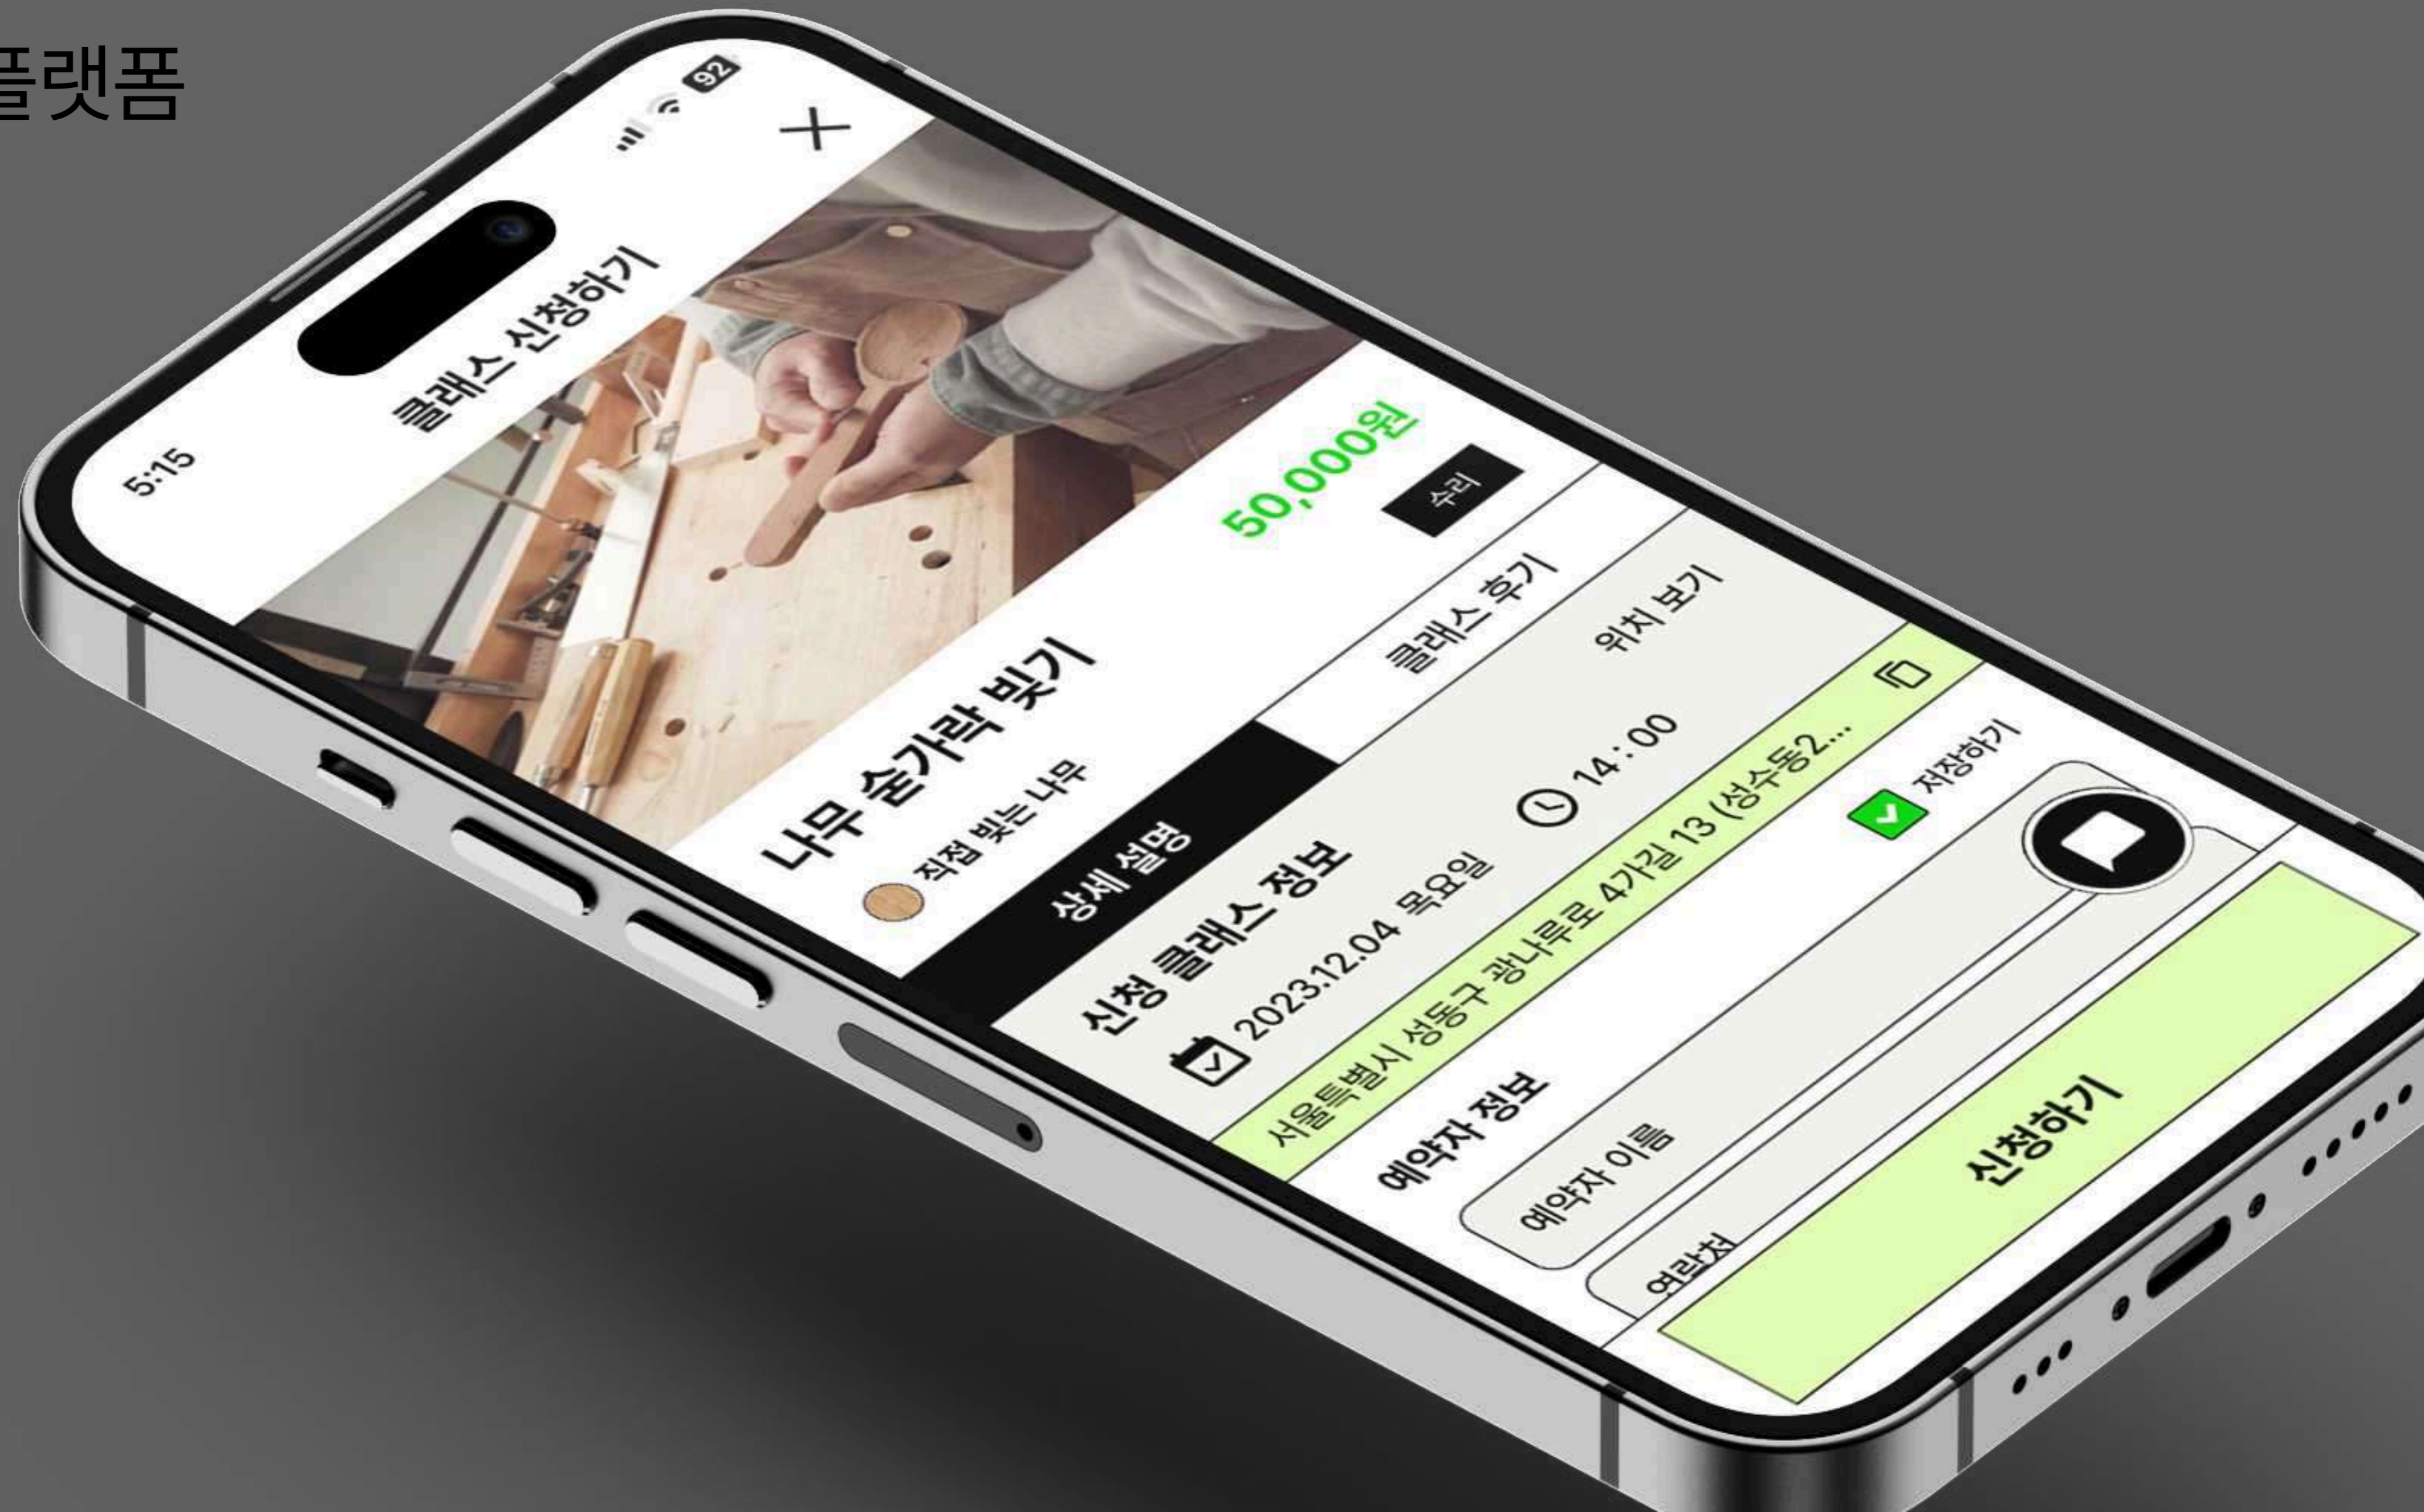

디깅

Long Life 취미 발굴 플랫폼

- 기획
- 개발
- 디자인