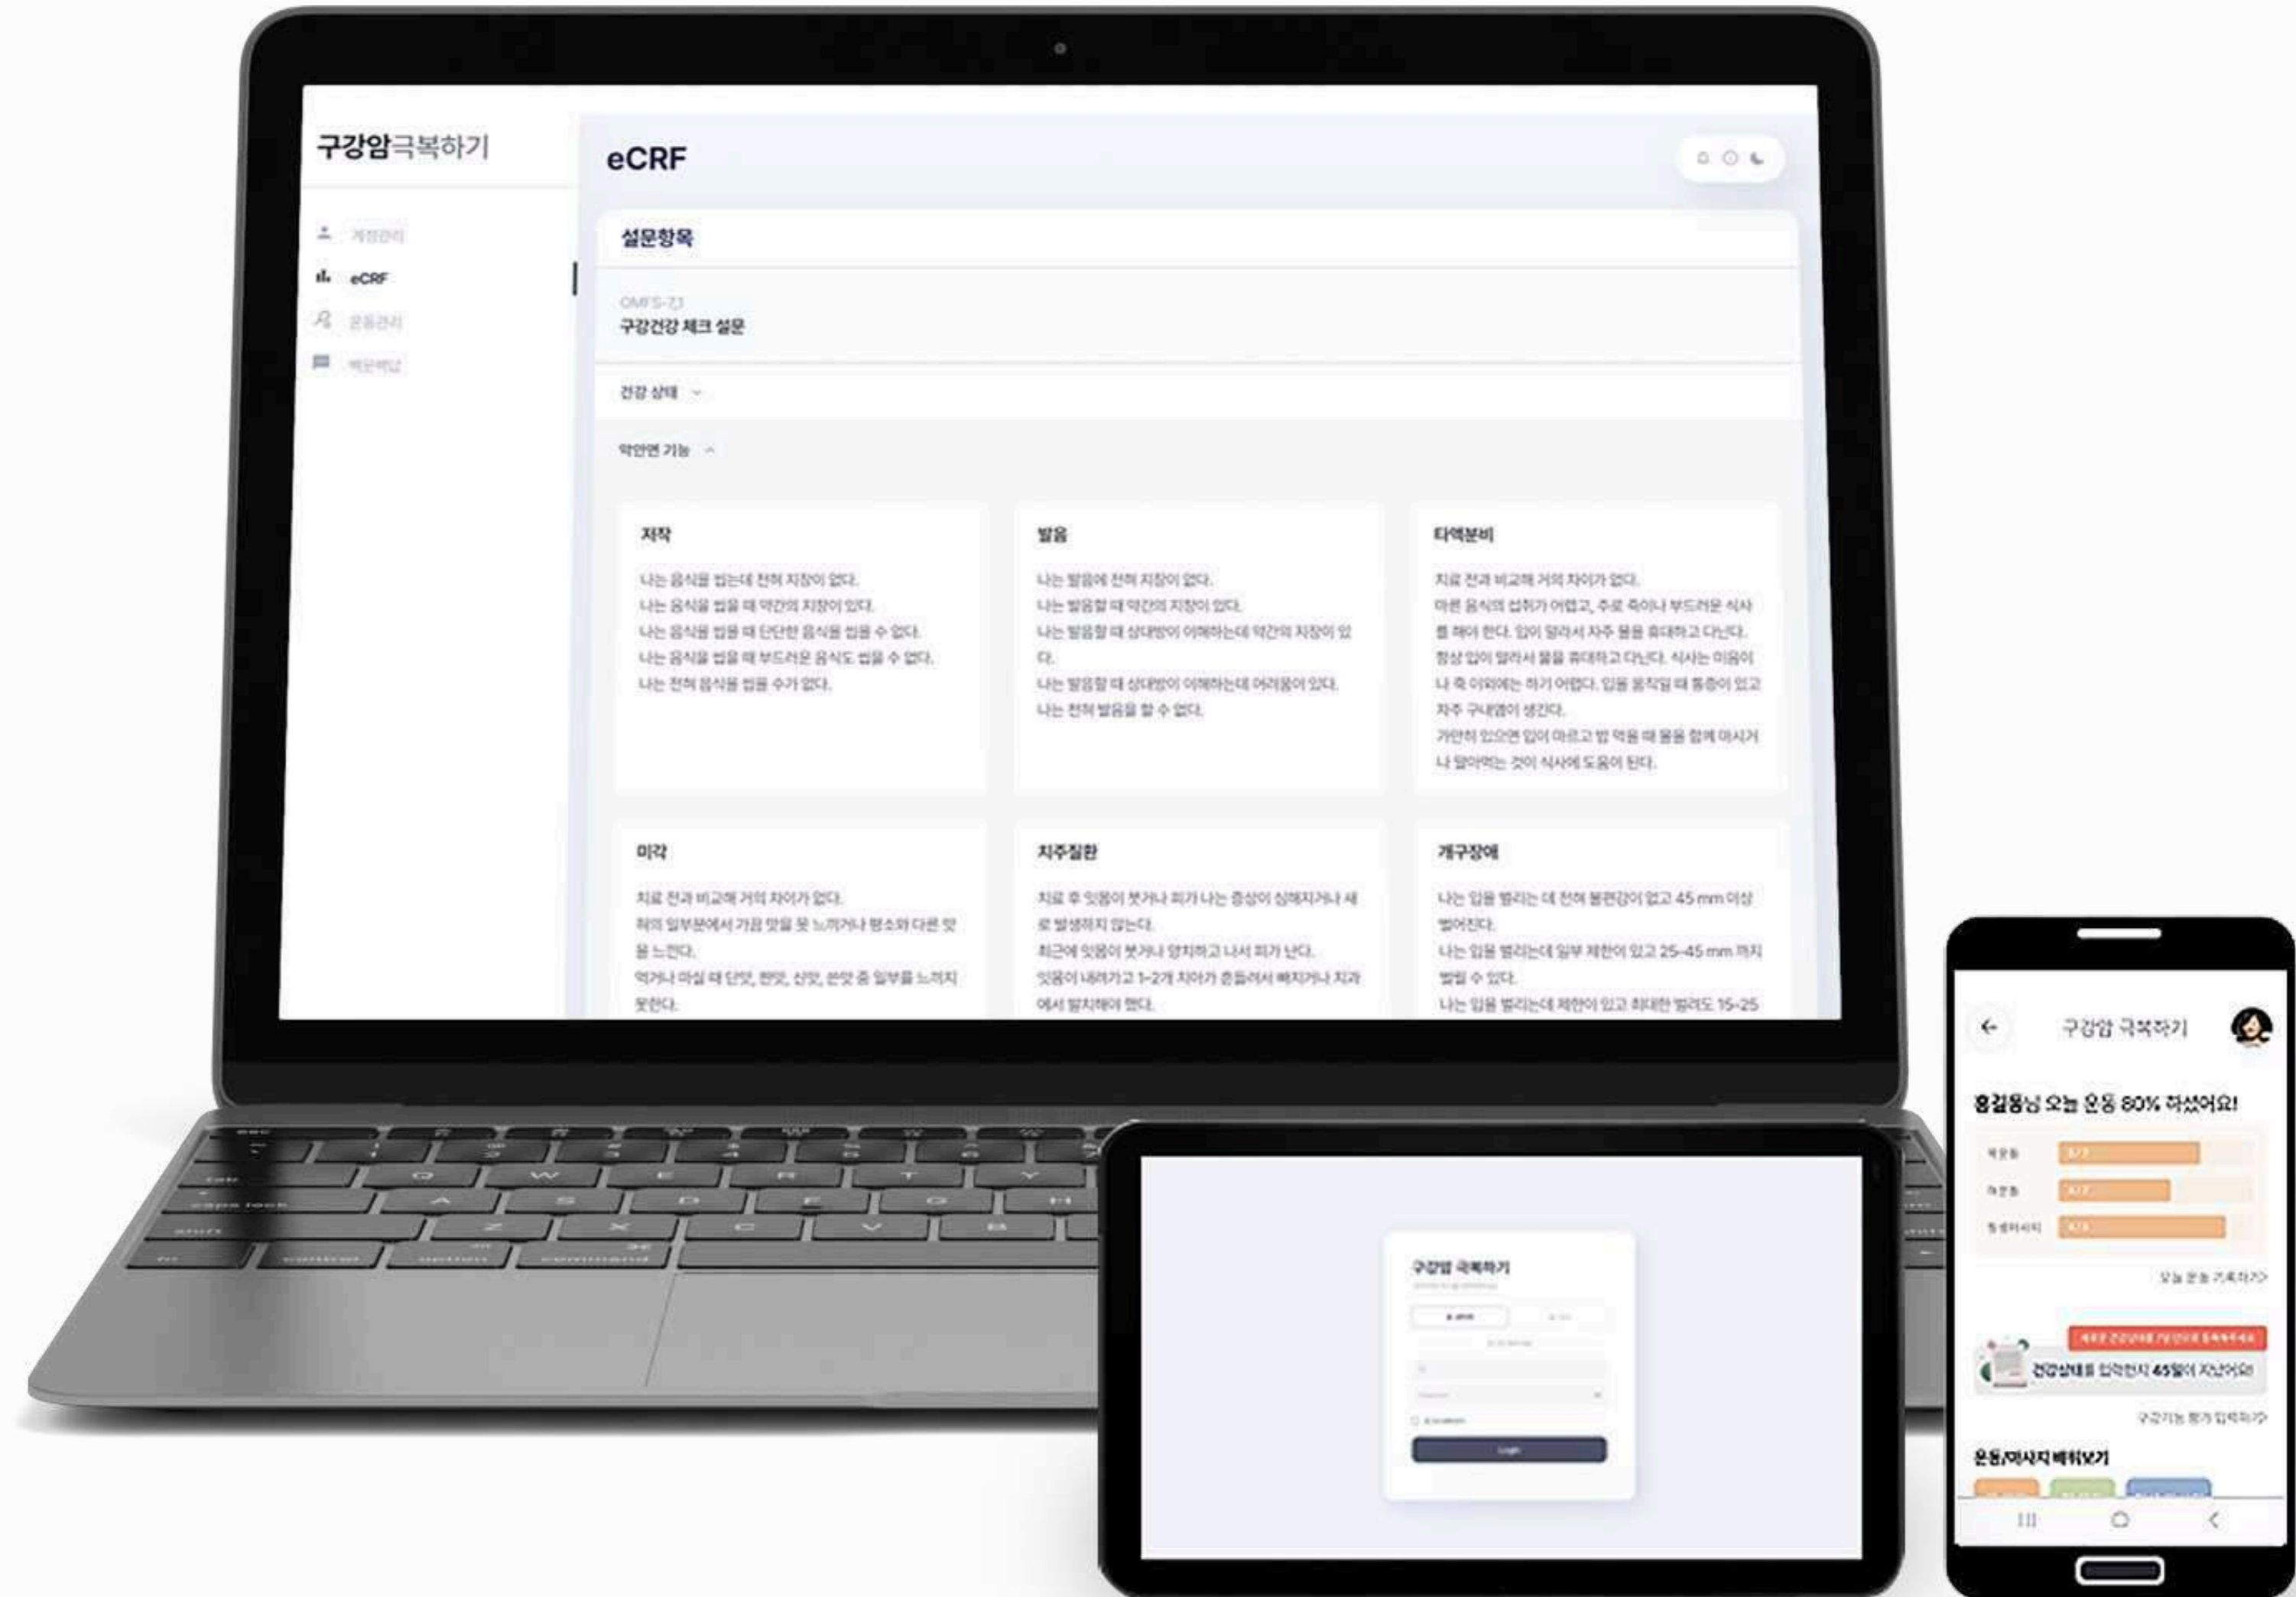

국내 최초 온라인 시험 감독 브라우저

고사장 플랫폼 구축 및 위탁운영

IKOOB 빅데이터 기반

의학 학습포털 플랫폼 구축

LG U+ 콘텐츠 브랜드관

고도화 및 위탁운영

삼성서울병원

구강암 환자 자가진단 시스템 구축