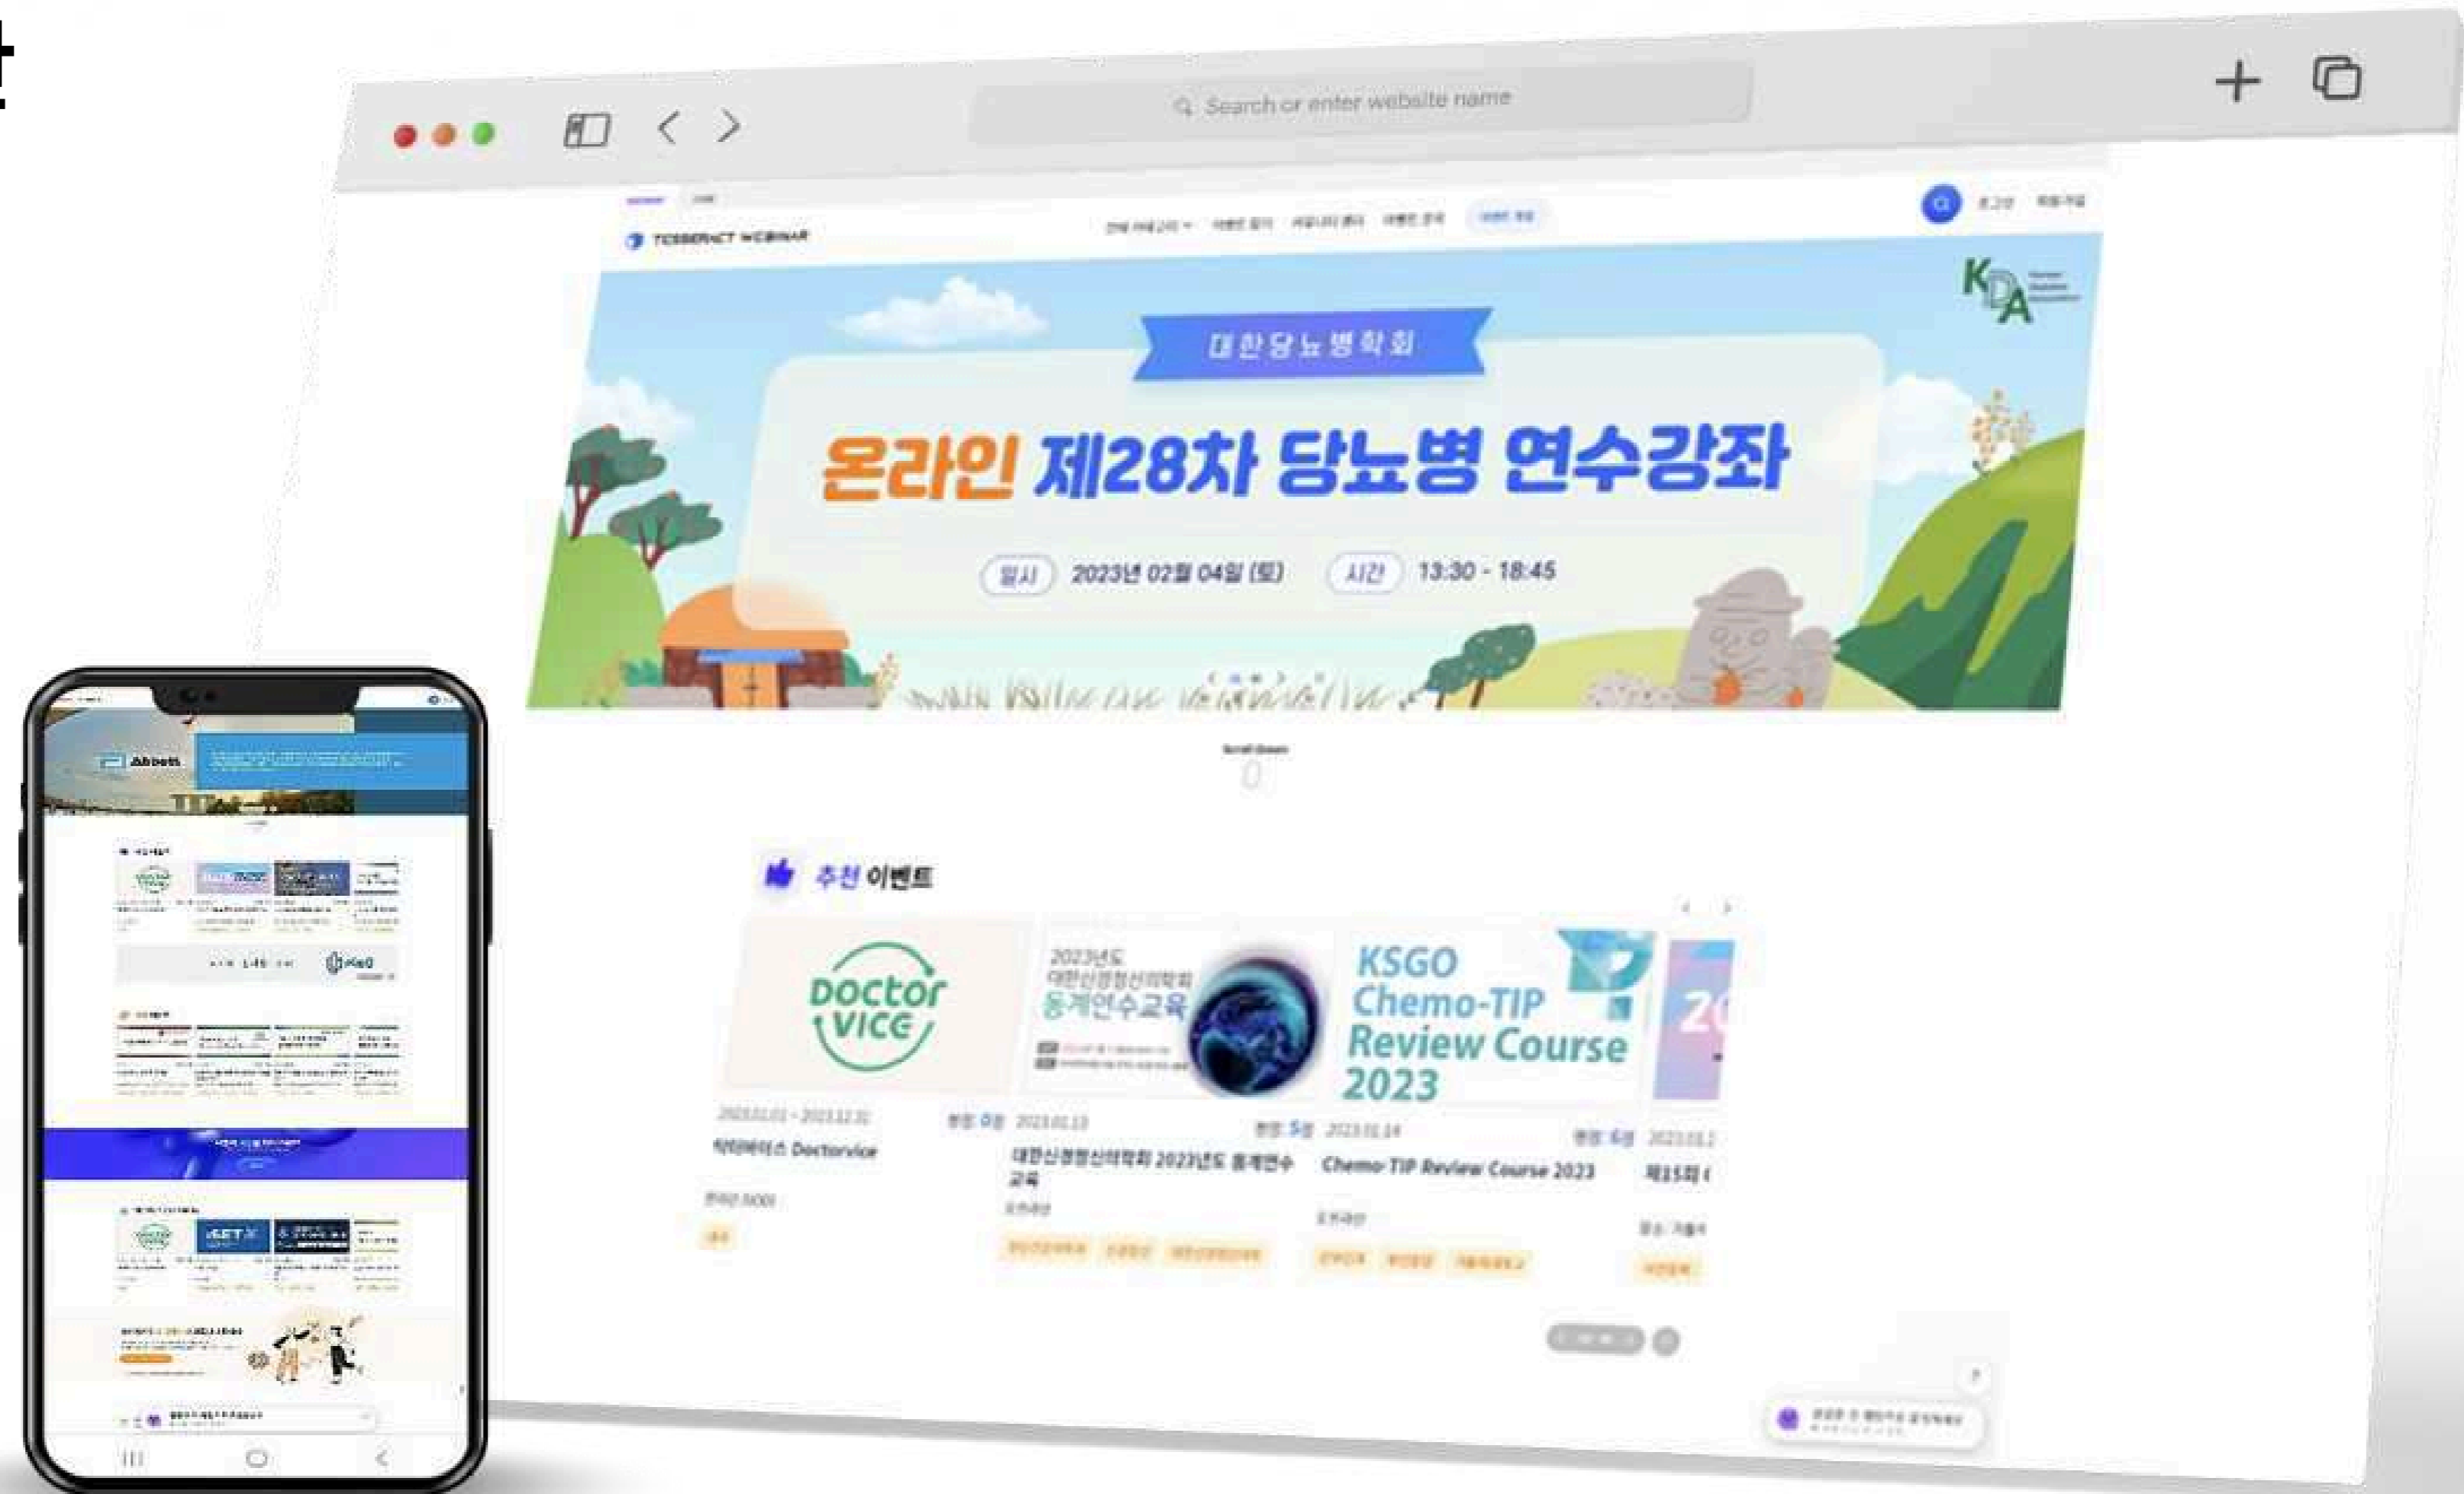

국내 최초 온라인 시험 감독 브라우저

고사장 플랫폼 구축 및 위탁운영

IKOOB 빅데이터 기반

의학 학습포털 플랫폼 구축

LG U+ 콘텐츠 브랜드관

고도화 및 위탁운영

삼성서울병원

구강암 환자 자가진단 시스템 구축

took!

모바일 기반 전자투표시스템

Contribution

신뢰성: 99.99% 기밀: 30%

Tool

DESCRIPTION

KM에 기반한 공복채널을 통해 선으로 선의선거 관여성을
모두 갖춘 모바일 기반 전자투표 시스템

 **ADKICK**