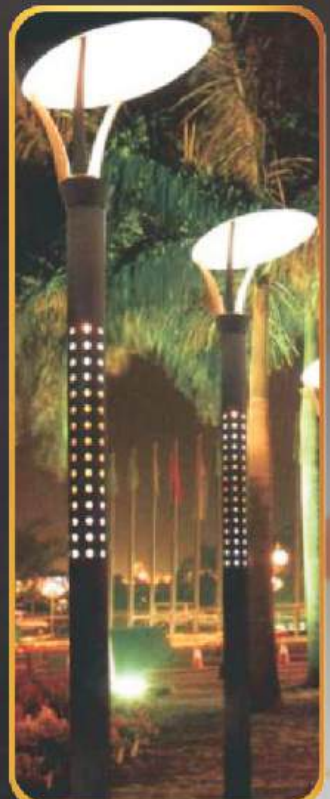

Size : Od - 700mm  
Hight - 10 ft

**POL-444**

Size : Od - 700mm  
Hight - 12 ft

**POL-445**

Size : Od - 1200mm  
Hight - 4 mtr

**Bracket-501**

Size : Od 600mm  
Hight-20"

**Top - 502**