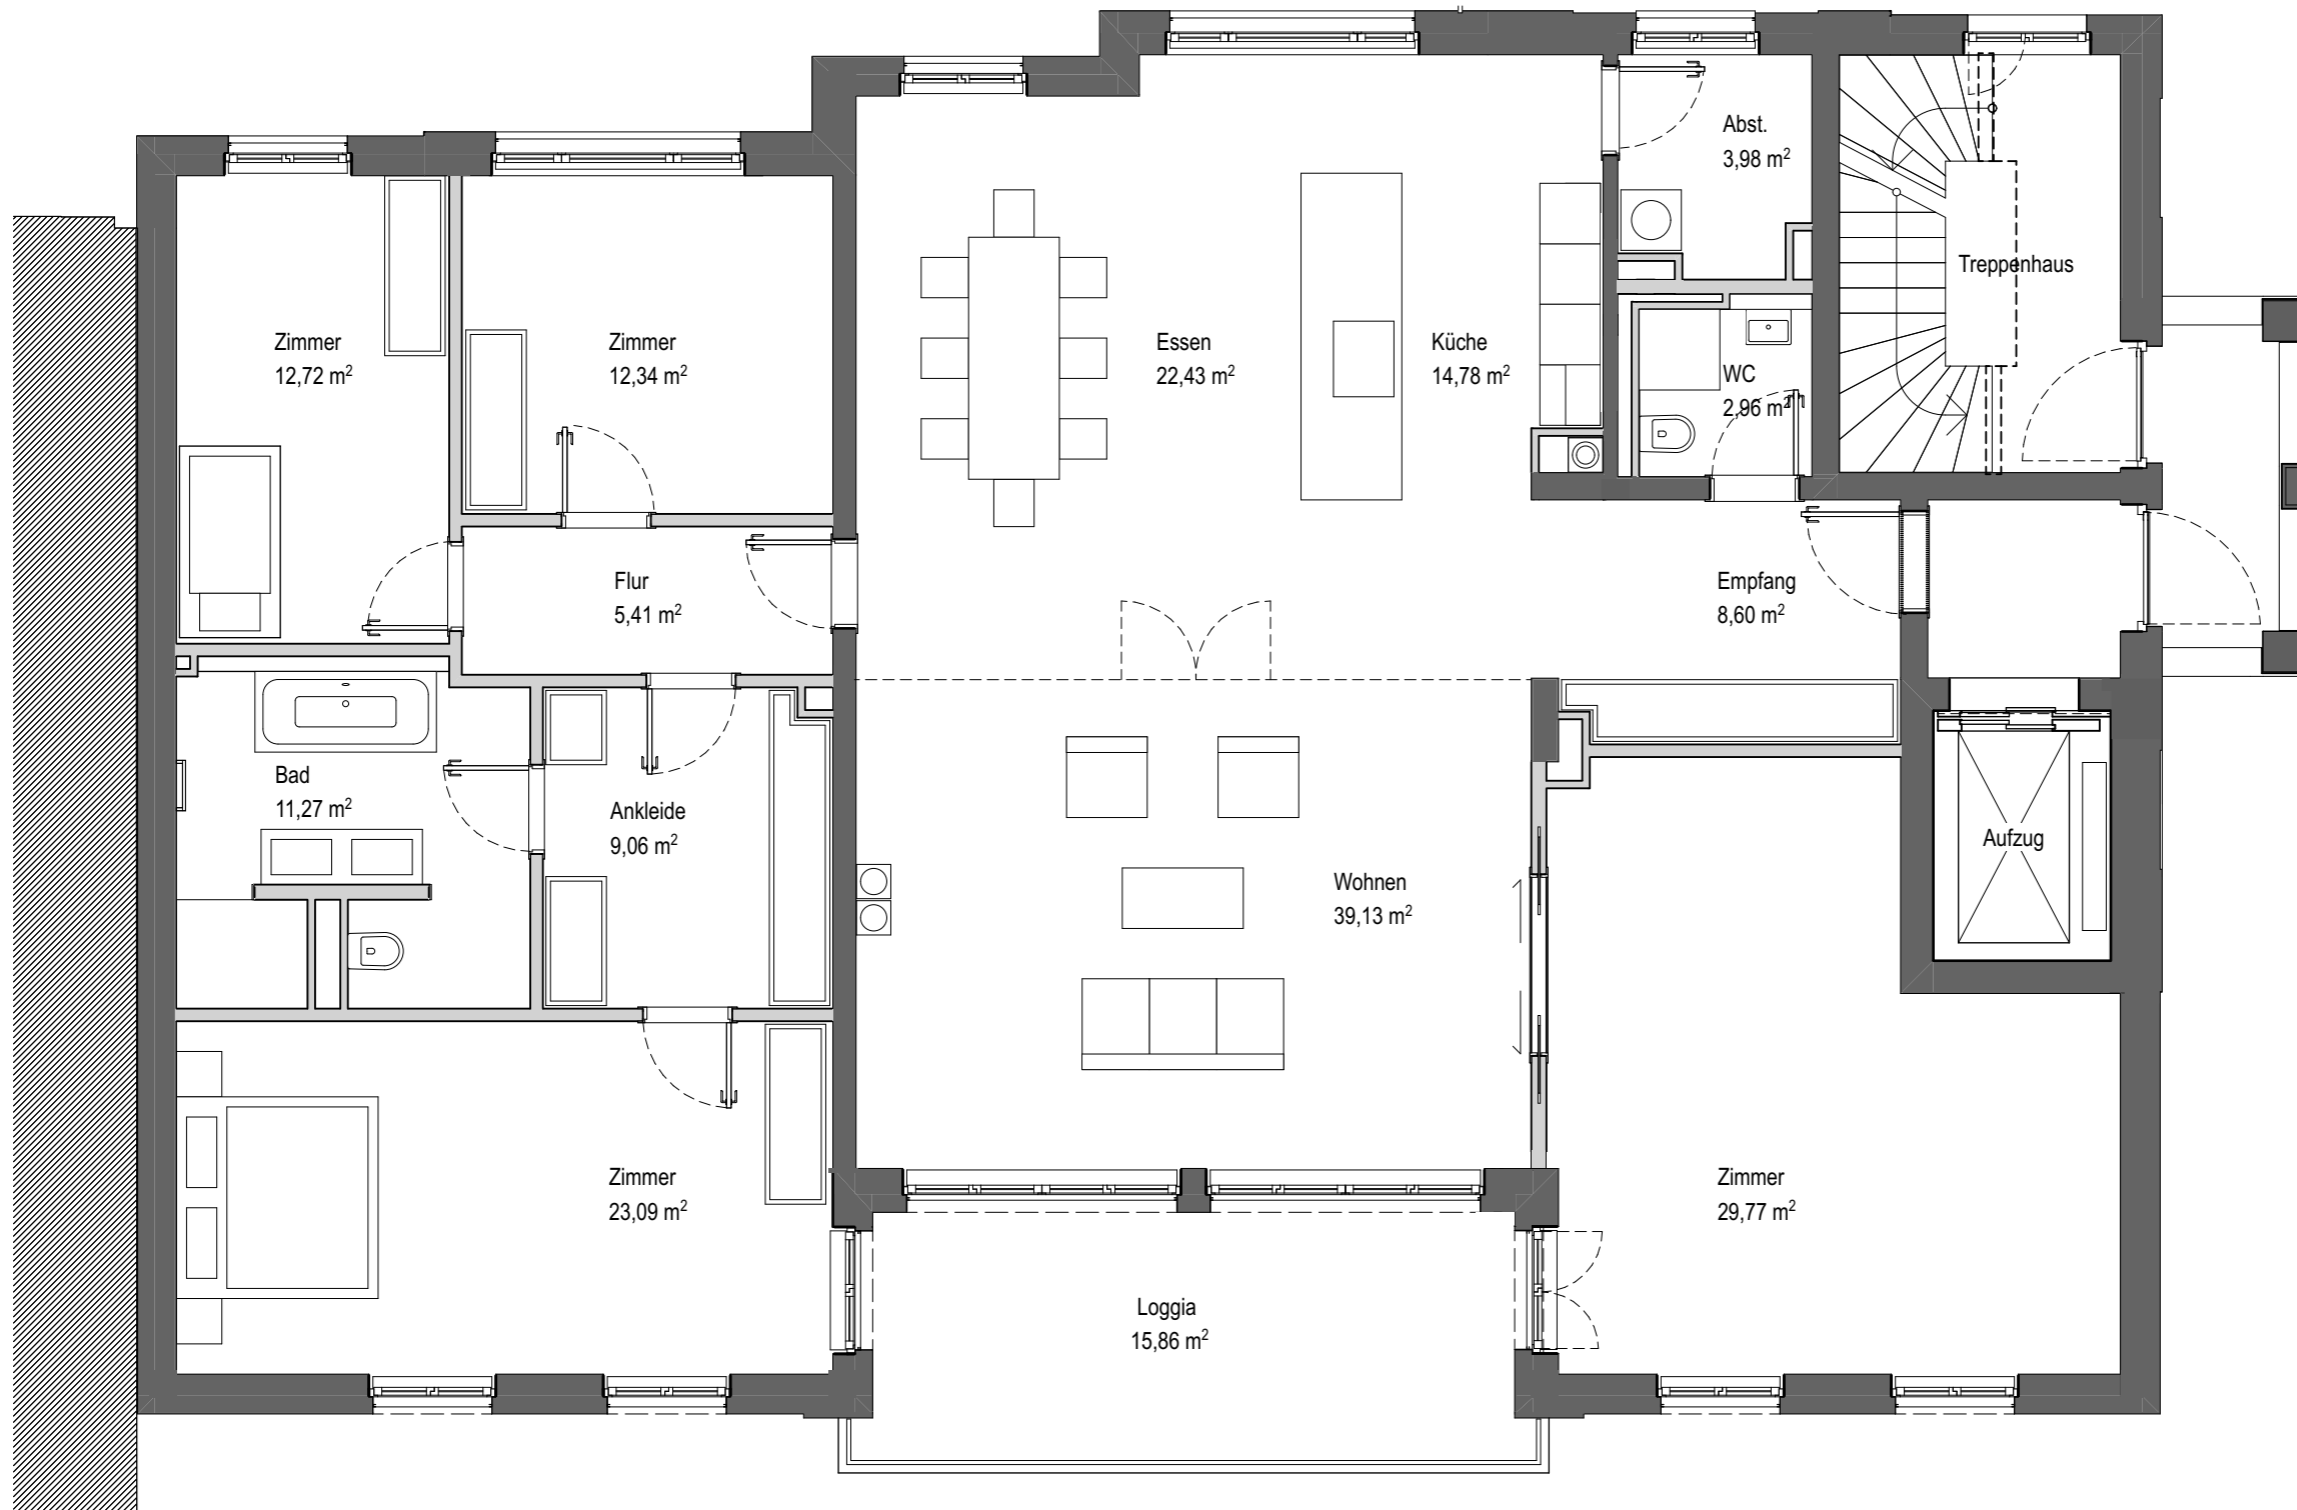

Wohnung 2

Wohnfläche gem. WoFIV
203,47 qm
(Balkon zu 50%)

Maßstab 1:75 (1 cm x 0,75 = reale Länge in Meter)

Grundriss 1.Obergeschoss - Wohnung 2

Wohnung 2

Wohnfläche gem. WoFIV
201,96 qm
(Balkon zu 50%)

Maßstab 1:75 (1 cm x 0,75 = reale Länge in Meter)

Grundriss 1.Obergeschoss - Wohnung 2

Wohnung 2

Wohnfläche gem. WoFIV
203,71 qm
(Balkon zu 50%)

Maßstab 1:75 (1 cm x 0,75 = reale Länge in Meter)

Grundriss 1.Obergeschoss - Wohnung 2