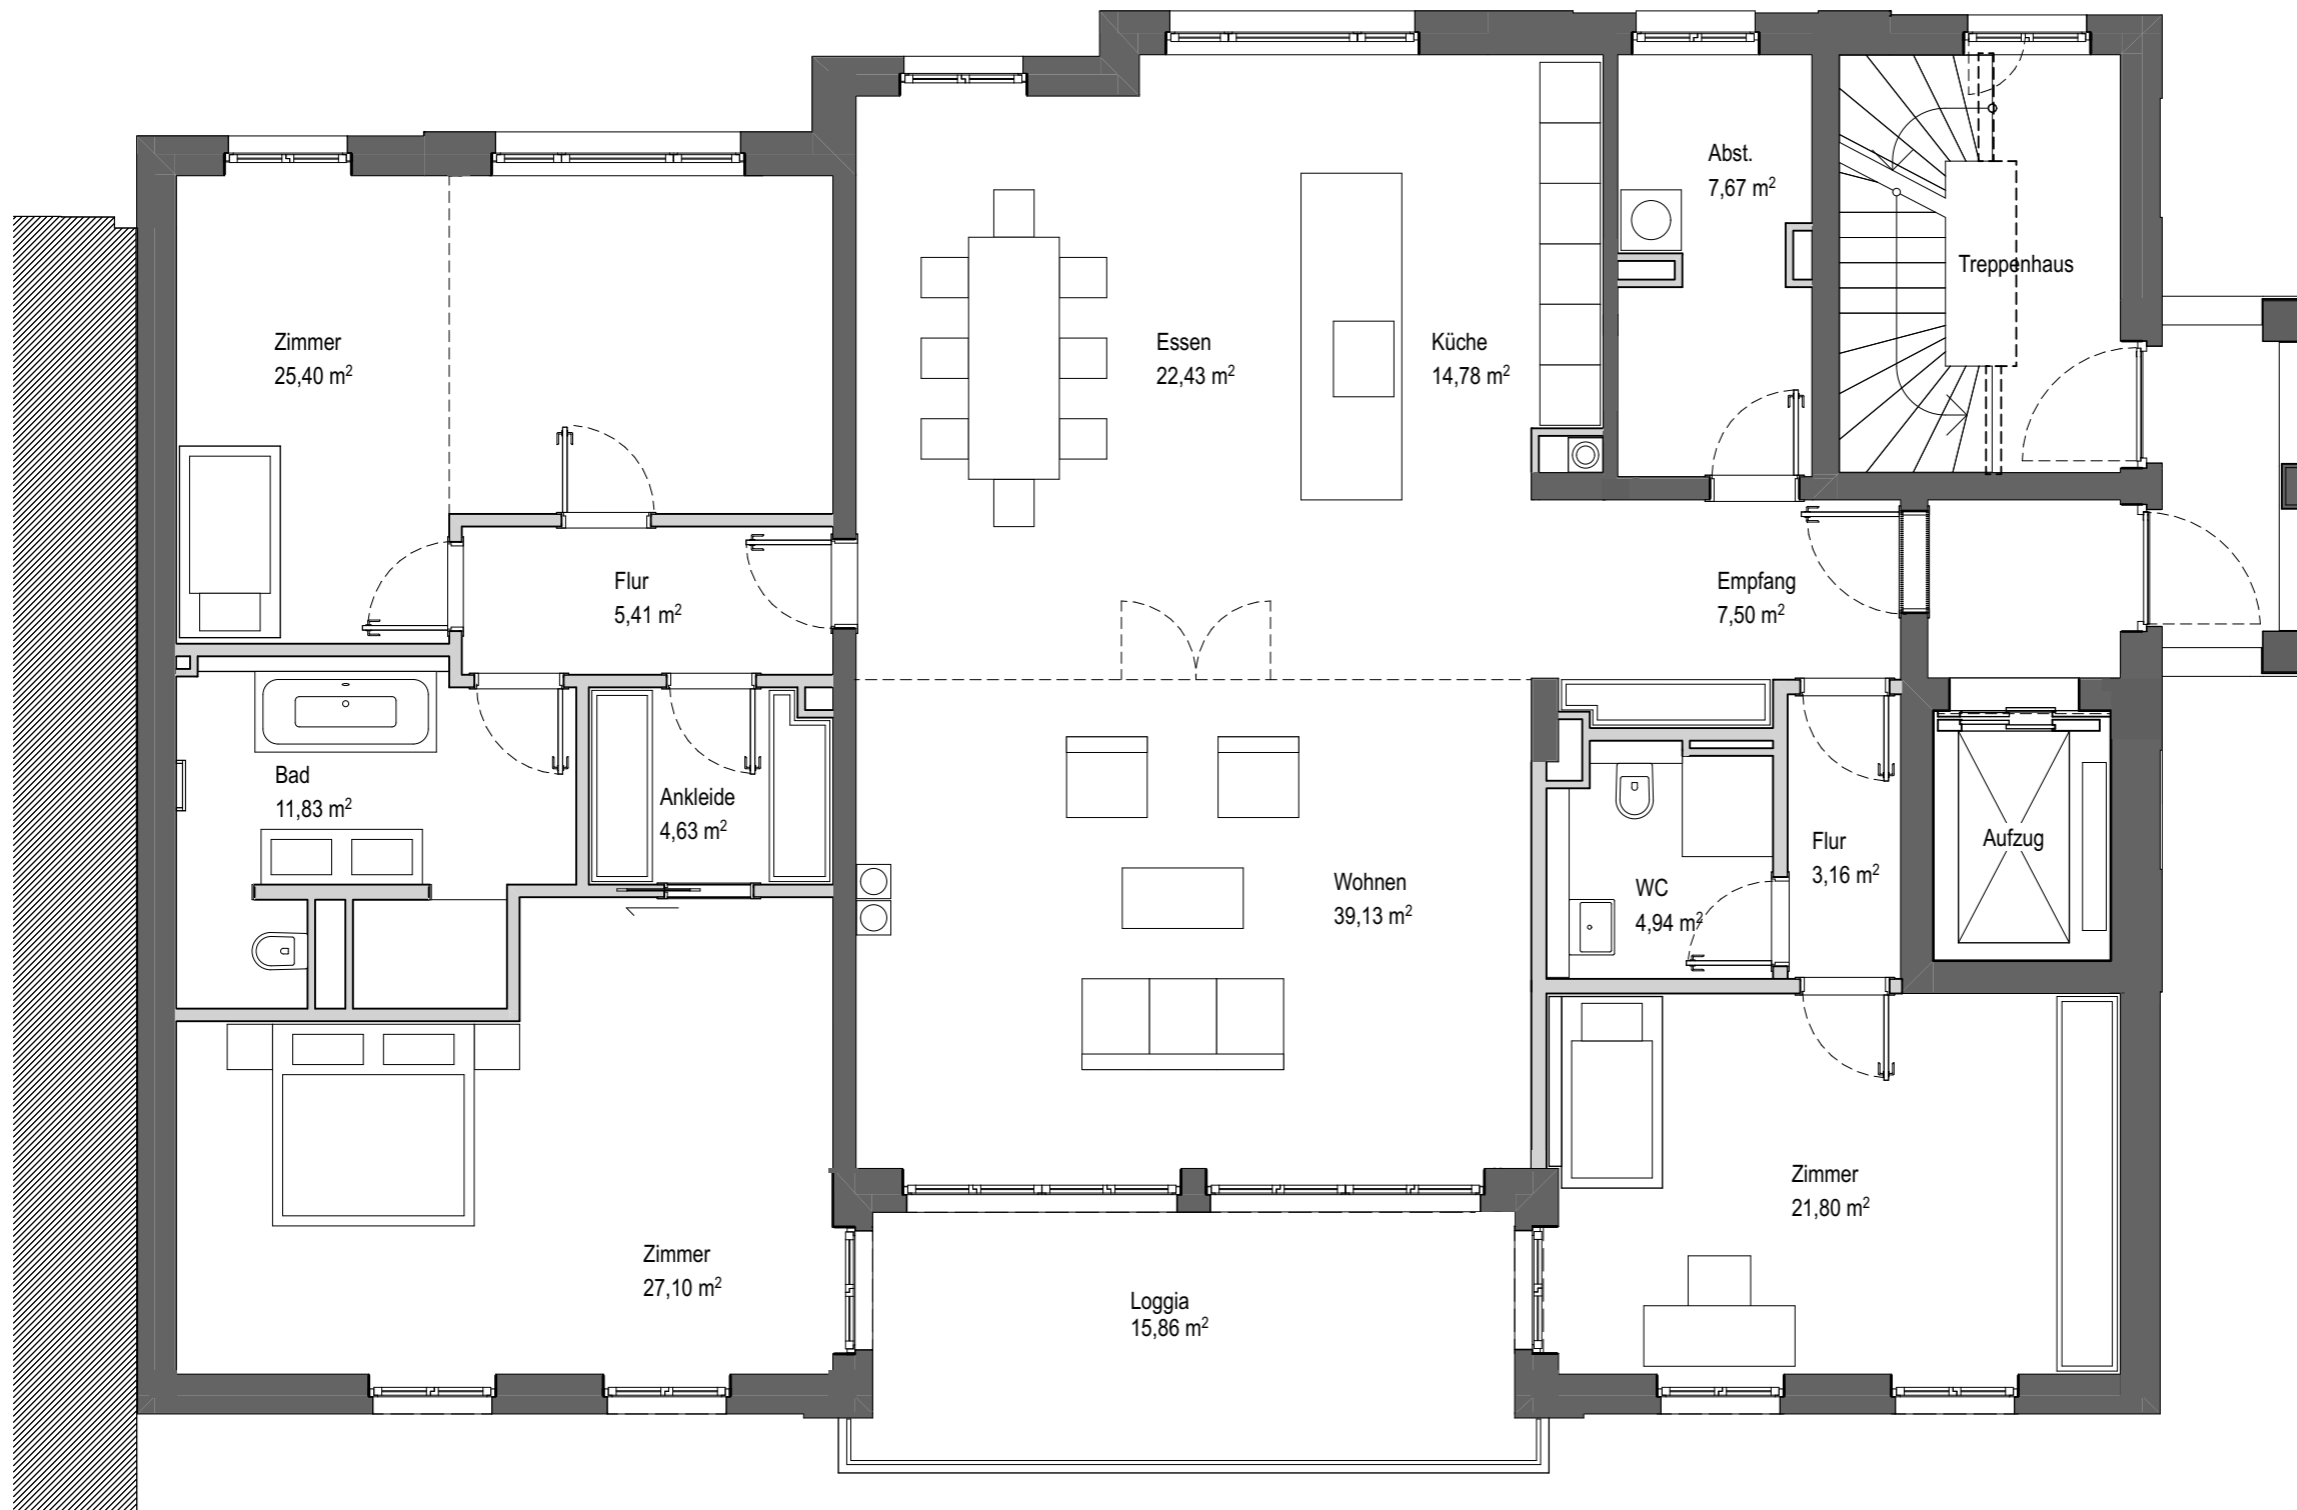

Wohnung 2

Wohnfläche gem. WoFIV
203,47 qm
(Balkon zu 50%)

Maßstab 1:75 (1 cm x 0,75 = reale Länge in Meter)

Grundriss 1.Obergeschoss - Wohnung 2

Wohnung 2

Wohnfläche gem. WoFIV
201,96 qm
(Balkon zu 50%)

Maßstab 1:75 (1 cm x 0,75 = reale Länge in Meter)

Grundriss 1.Obergeschoss - Wohnung 2

Wohnung 2

Wohnfläche gem. WoFIV
203,71 qm
(Balkon zu 50%)

Maßstab 1:75 (1 cm x 0,75 = reale Länge in Meter)

Grundriss 1.Obergeschoss - Wohnung 2