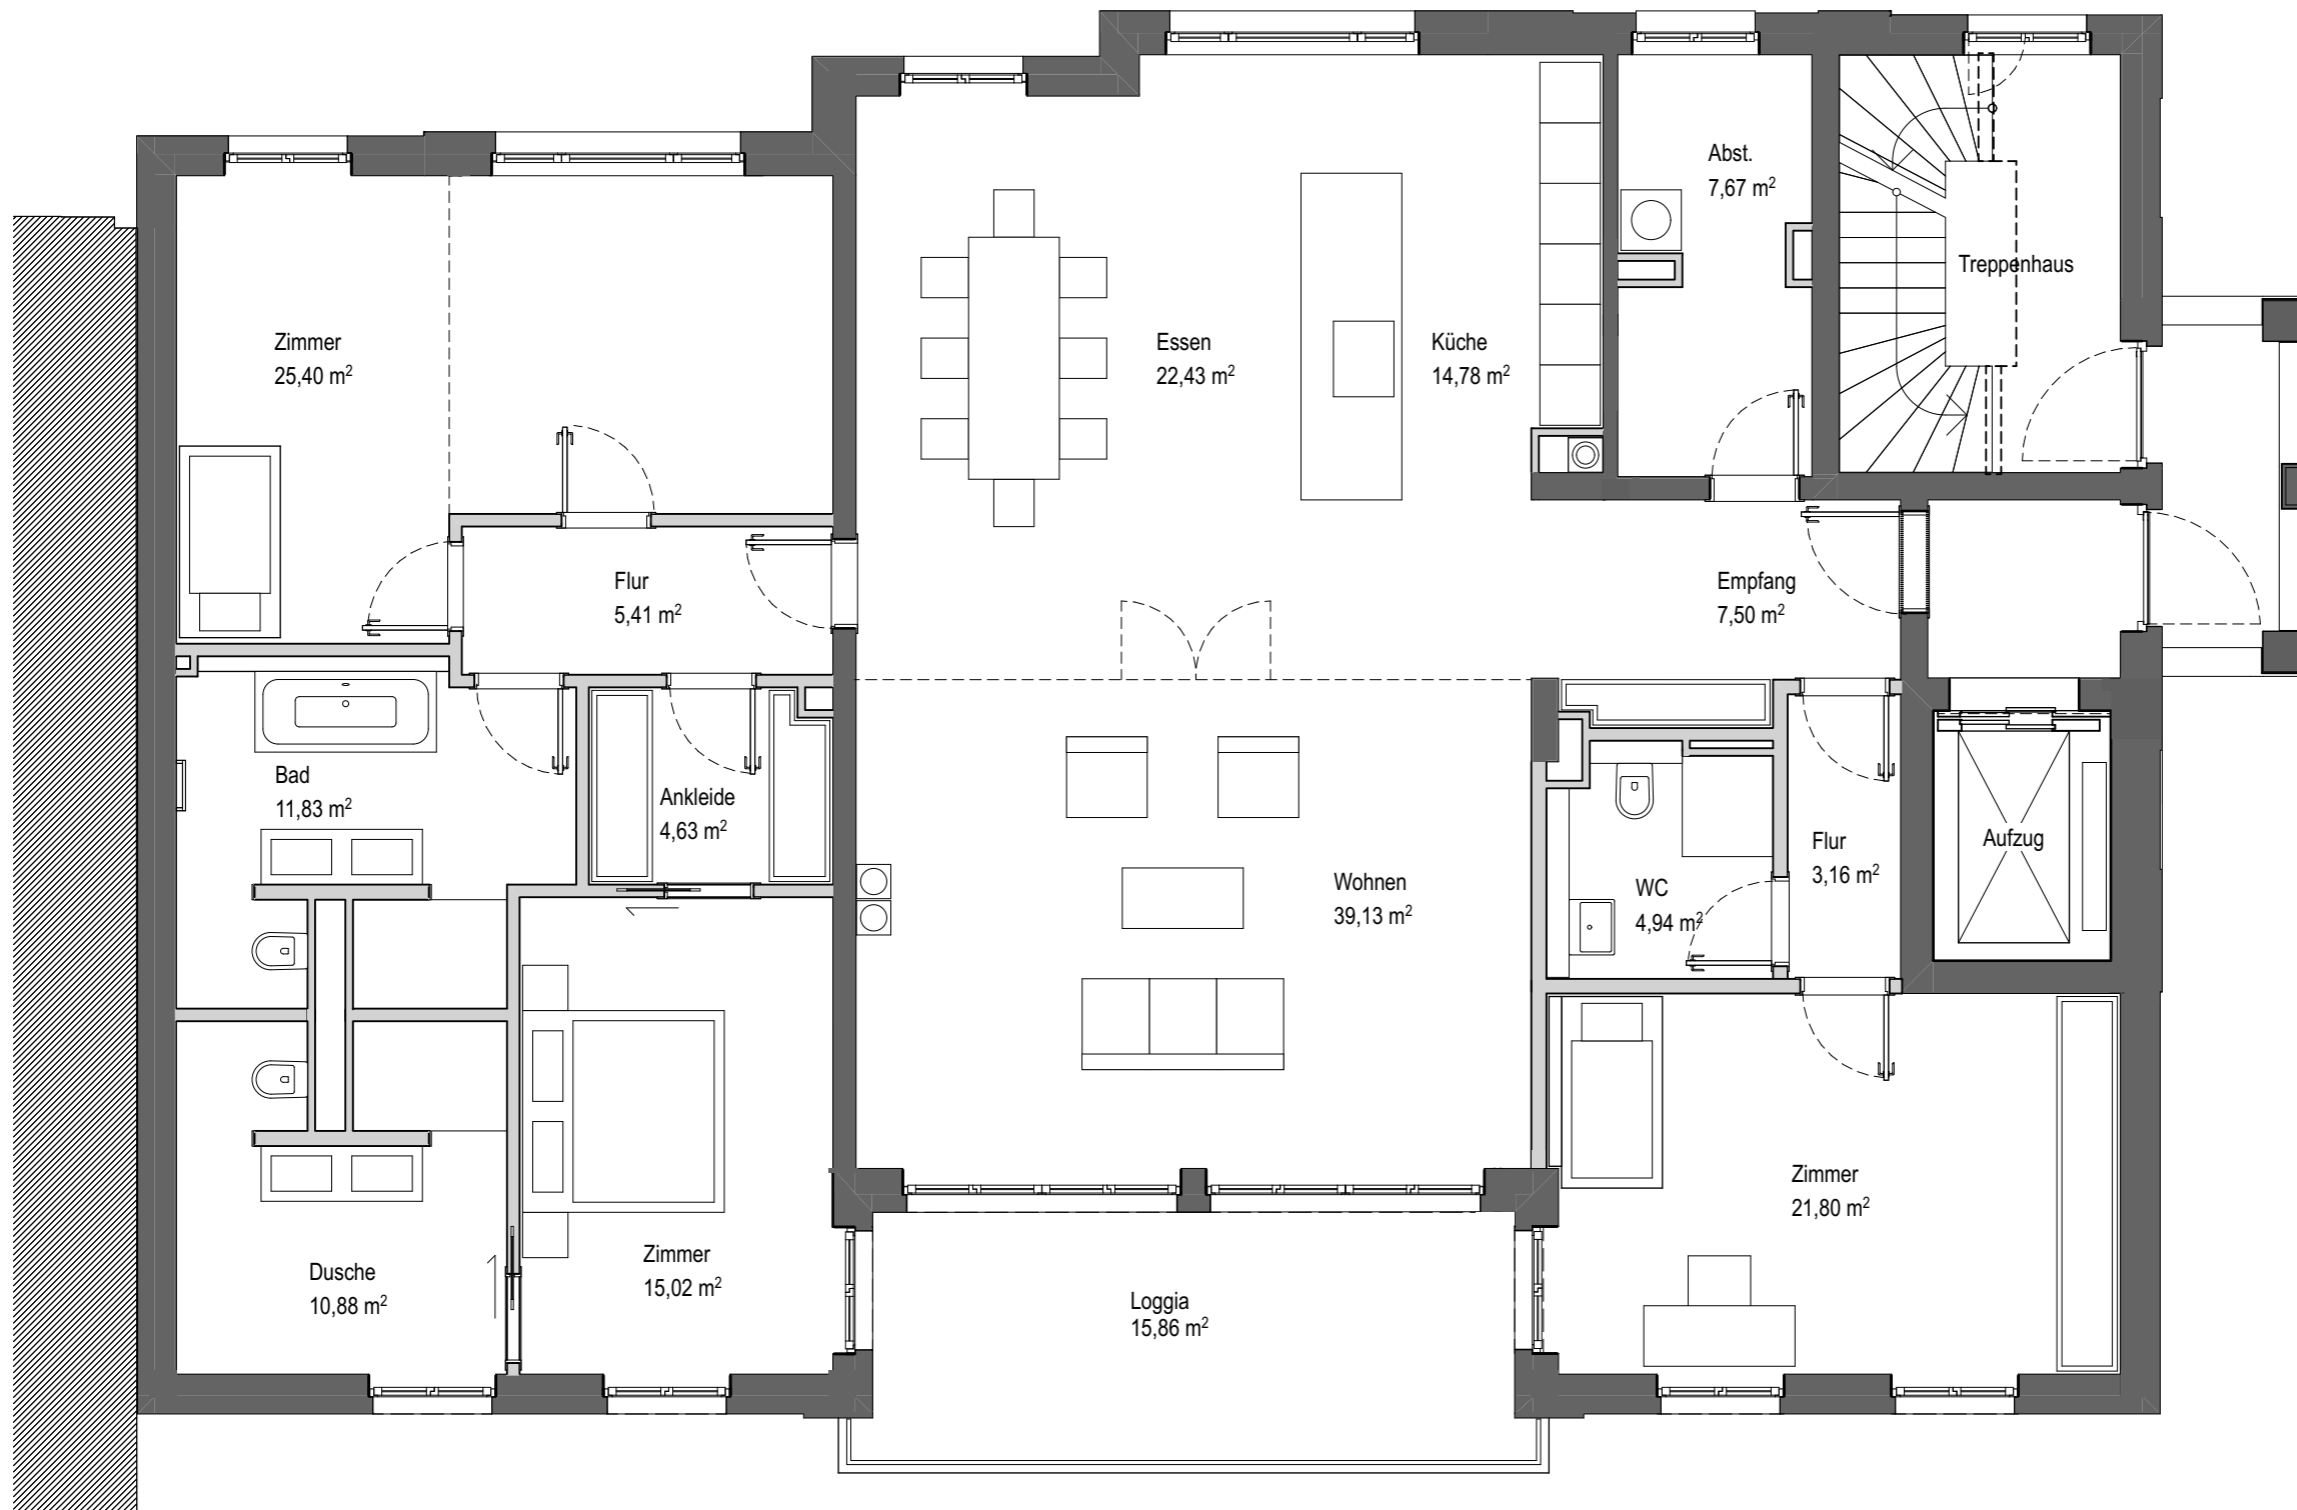

Wohnung 2

Wohnfläche gem. WoFIV
203,47 qm
(Balkon zu 50%)

Maßstab 1:75 (1 cm x 0,75 = reale Länge in Meter)

Grundriss 1.Obergeschoss - Wohnung 2

Wohnung 2

Wohnfläche gem. WoFIV
201,96 qm
(Balkon zu 50%)

Maßstab 1:75 (1 cm x 0,75 = reale Länge in Meter)

Grundriss 1.Obergeschoss - Wohnung 2

Wohnung 2

Wohnfläche gem. WoFIV
203,71 qm
(Balkon zu 50%)

Maßstab 1:75 (1 cm x 0,75 = reale Länge in Meter)

Grundriss 1.Obergeschoss - Wohnung 2