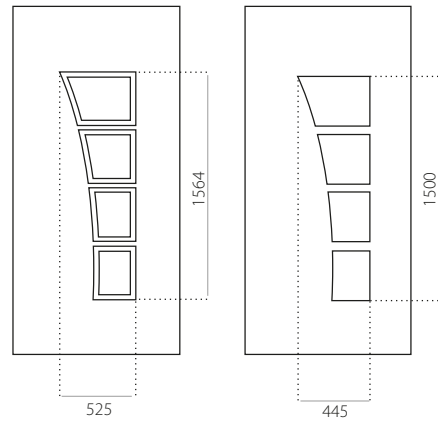

STB 049

- Prijsklasse C
- HPL
- minimale afmeting 600 x 1650
- maximale afmeting 900 x 2100

ALU (RAL)

- minimale afmeting 600 x 1650
- maximale afmeting 1200 x 2300

STB 050

- Prijsklasse **A**
- HPL
- minimale afmeting 600 x 1650
- maximale afmeting 900 x 2100

ALU (RAL)

- minimale afmeting 600 x 1650
- maximale afmeting 1200 x 2300

STB 051

- Prijsklasse **C**
- HPL
- minimale afmeting 600 x 1650
- maximale afmeting 900 x 2100

ALU (RAL)

- minimale afmeting 600 x 1650
- maximale afmeting 1200 x 2300

STB 052

- Prijsklasse **D**
- HPL
- minimale afmeting 600 x 1650
- maximale afmeting 900 x 2100

ALU (RAL)

- minimale afmeting 600 x 1650
- maximale afmeting 1200 x 2300

STB 053

- Prijsklasse **D**
- HPL
- minimale afmeting 600 x 1650
- maximale afmeting 900 x 2100