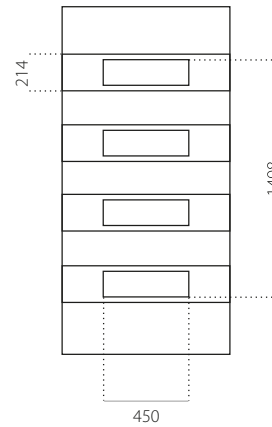

STB 065

- Prijsklasse **D**
- HPL
- minimale afmeting 600 x 1650
- maximale afmeting 900 x 2100

ALU (RAL)

- minimale afmeting 600 x 1650
- maximale afmeting 1200 x 2300