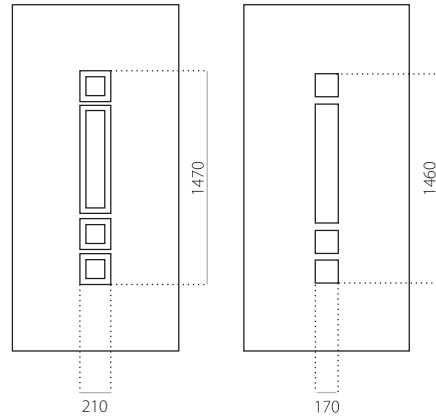

- Dikte van 24 mm (2/6/8/6/2)
- Dikte van 36 mm (2/6/20/6/2)
- Dikte van 48 mm (2/6/32/6/2)

Classic Vulling

HPL Plaat 2mm
of aluminium 2mm
Geëxtrudeerd polystyreen XPS
HPL Plaat 2mm
of aluminium 2mm

- Dikte van 24 mm (2/20/2)
- Dikte van 36 mm (2/32/2)
- Dikte van 48 mm (2/44/2)

Standaard glas

STB 001

- Prijsklasse **B**
- HPL
- minimale afmeting 600 x 1650
- maximale afmeting 900 x 2100

ALU (RAL)

- minimale afmeting 600 x 1650
- maximale afmeting 1200 x 2300

STB 002

- Prijsklasse **B**
- HPL
- minimale afmeting 600 x 1650
- maximale afmeting 900 x 2100

ALU (RAL)

- minimale afmeting 600 x 1650
- maximale afmeting 1200 x 2300

STB 003

• Prijsklasse **D**

HPL

- minimale afmeting 600 x 1650
- min. afmeting INOX 600 x 1750
- maximale afmeting 900 x 2100

ALU (RAL)

- minimale afmeting 600 x 1650
- min. afmeting INOX 600 x 1750
- maximale afmeting 1200 x 2300

STB 004

• Prijsklasse **D**

HPL

- minimale afmeting 600 x 1650
- maximale afmeting 900 x 2100

ALU (RAL)

- minimale afmeting 600 x 1650
- maximale afmeting 1200 x 2300