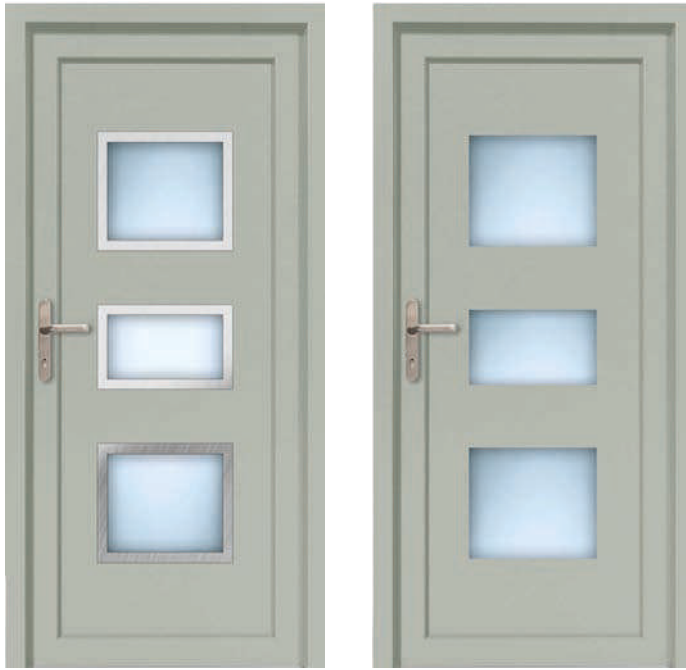

STB 007

- Prijsklasse C
- HPL
- minimale afmeting 600 x 1650
- maximale afmeting 900 x 2100

ALU (RAL)

- minimale afmeting 600 x 1650
- maximale afmeting 1200 x 2300