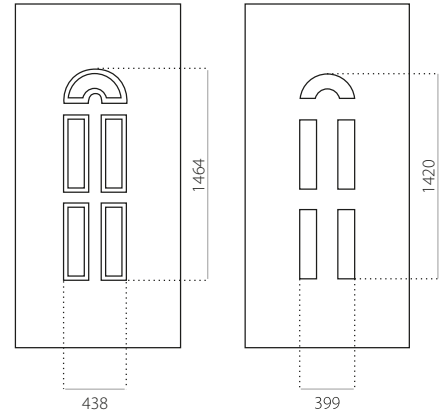

- minimale afmeting 600 x 1650
- min. afmeting INOX 600 x 1750
- maximale afmeting 1200 x 2300

STB 020

• Prijsklasse C
HPL

- minimale afmeting 600 x 1650
- maximale afmeting 900 x 2100

ALU (RAL)

- minimale afmeting 600 x 1650
- maximale afmeting 1200 x 2300

STB 021

- Prijsklasse **D**
- HPL
- minimale afmeting 600 x 1650
- maximale afmeting 900 x 2100

ALU (RAL)

- minimale afmeting 600 x 1650
- maximale afmeting 1200 x 2300

STB 022

- Prijsklasse **B**
- HPL
- minimale afmeting 600 x 1650
- maximale afmeting 900 x 2100