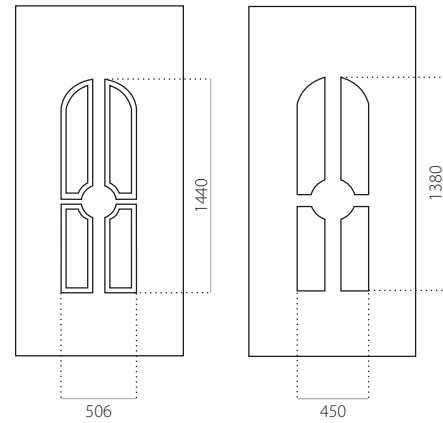

STB 024

- Prijsklasse **D**
- HPL
- minimale afmeting 600 x 1650
- maximale afmeting 900 x 2100

ALU (RAL)

- minimale afmeting 600 x 1650
- maximale afmeting 1200 x 2300

STB 025

- Prijsklasse C
- HPL
- minimale afmeting 600 x 1650
- maximale afmeting 900 x 2100

ALU (RAL)

- minimale afmeting 600 x 1650
- maximale afmeting 1200 x 2300

STB 026

- Prijsklasse **A**
- HPL
- minimale afmeting 600 x 1650
- maximale afmeting 900 x 2100

ALU (RAL)

- minimale afmeting 600 x 1650
- maximale afmeting 1200 x 2300

STB 027

- Prijsklasse **D**
- HPL
- minimale afmeting 600 x 1650
- maximale afmeting 900 x 2100

ALU (RAL)

- minimale afmeting 600 x 1650
- maximale afmeting 1200 x 2300

STB 028

- Prijsklasse **B**
- HPL
- minimale afmeting 600 x 1650
- maximale afmeting 900 x 2100

ALU (RAL)

- minimale afmeting 600 x 1650
- maximale afmeting 1200 x 2300

STB 029

- Prijsklasse **A**
- HPL
- minimale afmeting 600 x 1650
- maximale afmeting 900 x 2100

ALU (RAL)

- minimale afmeting 600 x 1650
- maximale afmeting 1200 x 2300