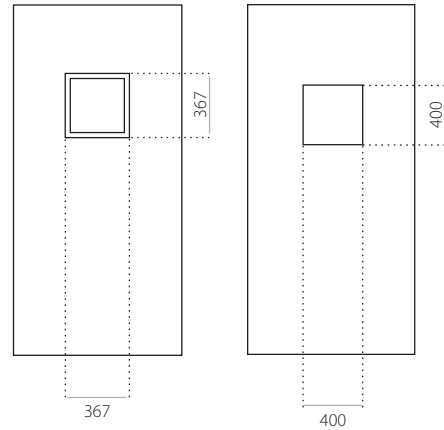

- minimale afmeting 600 x 1650
- min. afmeting INOX 600 x 1750
- maximale afmeting 1200 x 2300

STB 004

• Prijsklasse **D**

HPL

- minimale afmeting 600 x 1650
- maximale afmeting 900 x 2100

ALU (RAL)

- minimale afmeting 600 x 1650
- maximale afmeting 1200 x 2300

STB 033

- Prijsklasse C
- HPL
- minimale afmeting 600 x 1650
- maximale afmeting 900 x 2100

ALU (RAL)

- minimale afmeting 600 x 1650
- maximale afmeting 1200 x 2300

STB 034

- Prijsklasse C
- HPL
- minimale afmeting 600 x 1650
- maximale afmeting 900 x 2100

ALU (RAL)

- minimale afmeting 600 x 1650
- maximale afmeting 1200 x 2300

STB 035

- Prijsklasse **C**
- HPL
- minimale afmeting 600 x 1650
- maximale afmeting 900 x 2100

ALU (RAL)

- minimale afmeting 600 x 1650
- maximale afmeting 1200 x 2300

STB 036

- Prijsklasse **D**
- HPL
- minimale afmeting 600 x 1650
- maximale afmeting 900 x 2100

ALU (RAL)

- minimale afmeting 600 x 1650
- maximale afmeting 1200 x 2300

STB 037

- Prijsklasse **A**
- HPL
- minimale afmeting 600 x 1650
- maximale afmeting 900 x 2100