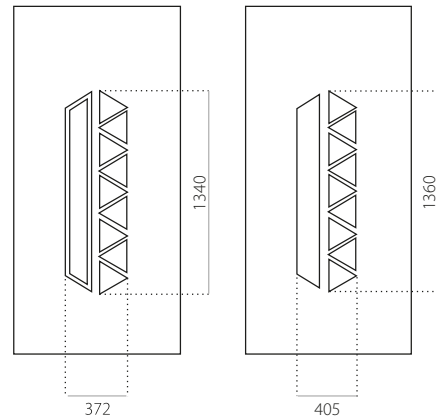

STB 038

- Prijsklasse **C**
- HPL
- minimale afmeting 600 x 1650
- maximale afmeting 900 x 2100

ALU (RAL)

- minimale afmeting 600 x 1650
- maximale afmeting 1200 x 2300