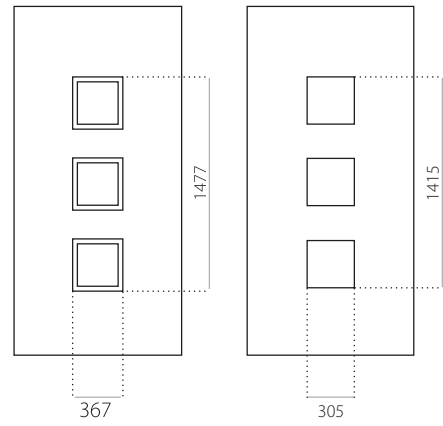

STB 049

- Prijsklasse C
- HPL
- minimale afmeting 600 x 1650
- maximale afmeting 900 x 2100

ALU (RAL)

- minimale afmeting 600 x 1650
- maximale afmeting 1200 x 2300

STB 050

- Prijsklasse **A**
- HPL
- minimale afmeting 600 x 1650
- maximale afmeting 900 x 2100

ALU (RAL)

- minimale afmeting 600 x 1650
- maximale afmeting 1200 x 2300

STB 051

- Prijsklasse **C**
- HPL
- minimale afmeting 600 x 1650
- maximale afmeting 900 x 2100

ALU (RAL)

- minimale afmeting 600 x 1650
- maximale afmeting 1200 x 2300