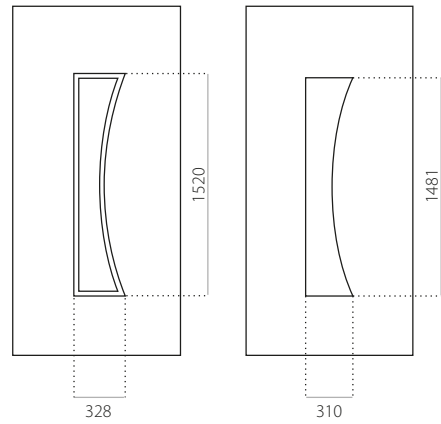

- minimale afmeting 600 x 1650
- min. afmeting INOX 600 x 1750
- maximale afmeting 1200 x 2300

STB 004

• Prijsklasse **D**

HPL

- minimale afmeting 600 x 1650
- maximale afmeting 900 x 2100

ALU (RAL)

- minimale afmeting 600 x 1650
- maximale afmeting 1200 x 2300

- minimale afmeting 600 x 1650
- min. afmeting INOX 600 x 1750
- maximale afmeting 1200 x 2300

STB 020

• Prijsklasse C
HPL

- minimale afmeting 600 x 1650
- maximale afmeting 900 x 2100

ALU (RAL)

- minimale afmeting 600 x 1650
- maximale afmeting 1200 x 2300

STB 021

- Prijsklasse **D**
- HPL
- minimale afmeting 600 x 1650
- maximale afmeting 900 x 2100

ALU (RAL)

- minimale afmeting 600 x 1650
- maximale afmeting 1200 x 2300

STB 022

- Prijsklasse **B**
- HPL
- minimale afmeting 600 x 1650
- maximale afmeting 900 x 2100

ALU (RAL)

- minimale afmeting 600 x 1650
- maximale afmeting 1200 x 2300

STB 023

- Prijsklasse **C**
- HPL
- minimale afmeting 600 x 1650
- maximale afmeting 900 x 2100

ALU (RAL)

- minimale afmeting 600 x 1650
- maximale afmeting 1200 x 2300