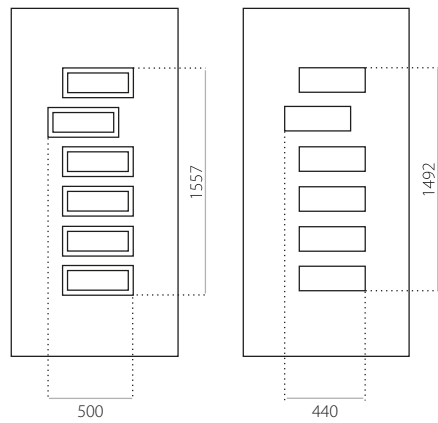

STB 046

- Prijsklasse C
- HPL
- minimale afmeting 600 x 1650
- maximale afmeting 900 x 2100

ALU (RAL)

- minimale afmeting 600 x 1650
- maximale afmeting 1200 x 2300

STB 047

- Prijsklasse D
- HPL
- minimale afmeting 600 x 1650
- maximale afmeting 900 x 2100

ALU (RAL)

- minimale afmeting 600 x 1650
- maximale afmeting 1200 x 2300

STB 048

- Prijsklasse C
- HPL
- minimale afmeting 600 x 1650
- maximale afmeting 900 x 2100

ALU (RAL)

- minimale afmeting 600 x 1650
- maximale afmeting 1200 x 2300

STB 049

- Prijsklasse C
- HPL
- minimale afmeting 600 x 1650
- maximale afmeting 900 x 2100

ALU (RAL)

- minimale afmeting 600 x 1650
- maximale afmeting 1200 x 2300

STB 050

- Prijsklasse **A**
- HPL
- minimale afmeting 600 x 1650
- maximale afmeting 900 x 2100