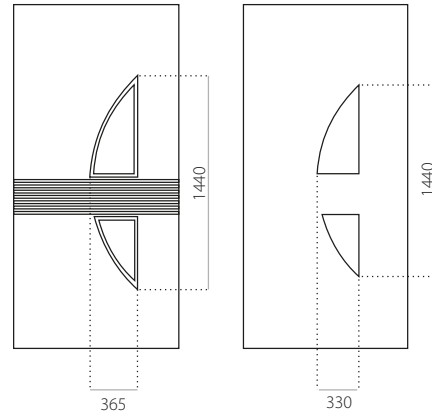

STB 055

• Prijsklasse **X**

HPL

- minimale afmeting 600 x 1650
- maximale afmeting 900 x 2100

ALU (RAL)

- minimale afmeting 600 x 1650
- maximale afmeting 1200 x 2300

STB 056

• Prijsklasse **D**

HPL

- minimale afmeting 600 x 1650
- maximale afmeting 900 x 2100

ALU (RAL)

- minimale afmeting 600 x 1650
- maximale afmeting 1200 x 2300

STB 057

- Prijsklasse **A**
- HPL
- minimale afmeting 600 x 1650
- maximale afmeting 900 x 2100
- Enkel verkrijgbaar met PLUS vulling

ALU (RAL)

- minimale afmeting 600 x 1650
- maximale afmeting 1200 x 2300

STB 058

- Prijsklasse **B**
- HPL
- minimale afmeting 600 x 1650
- maximale afmeting 900 x 2100
- Enkel verkrijgbaar met PLUS vulling

ALU (RAL)

- minimale afmeting 600 x 1650
- maximale afmeting 1200 x 2300

STB 059

- Prijsklasse **C**
- HPL
- minimale afmeting 600 x 1650
- maximale afmeting 900 x 2100

ALU (RAL)

- minimale afmeting 600 x 1650
- maximale afmeting 1200 x 2300