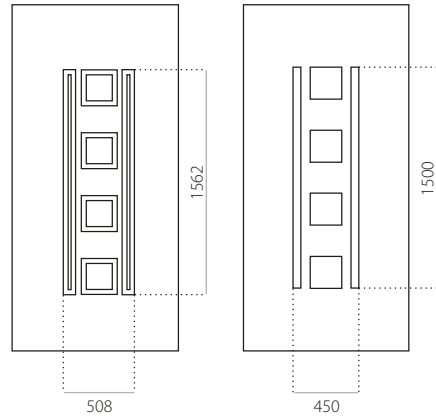

ALU (RAL)

- minimale afmeting 600 x 1650
- maximale afmeting 1200 x 2300

STB 013

• Prijsklasse **D**

HPL

- minimale afmeting 600 x 1650
- maximale afmeting 900 x 2100

ALU (RAL)

- minimale afmeting 600 x 1650
- maximale afmeting 1200 x 2300

STB 014

- Prijsklasse **D**
- HPL
- minimale afmeting 600 x 1650
- maximale afmeting 900 x 2100

ALU (RAL)

- minimale afmeting 600 x 1650
- maximale afmeting 1200 x 2300

STB 015

- Prijsklasse **C**
- HPL
- minimale afmeting 600 x 1650
- maximale afmeting 900 x 2100

ALU (RAL)

- minimale afmeting 600 x 1650
- maximale afmeting 1200 x 2300

STB 016

- Prijsklasse **D**
- HPL
- minimale afmeting 600 x 1650
- maximale afmeting 900 x 2100

ALU (RAL)

- minimale afmeting 600 x 1650
- maximale afmeting 1200 x 2300