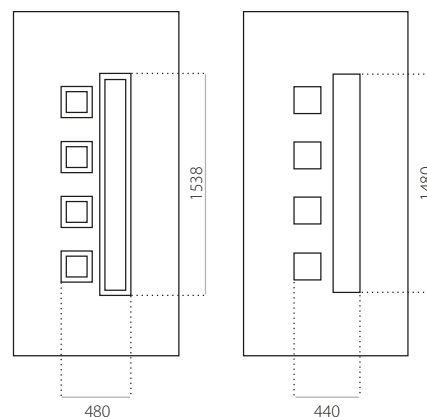

STB 011

- Prijsklasse **X**
- HPL
- minimale afmeting 600 x 1650
- maximale afmeting 900 x 2100

ALU (RAL)

- minimale afmeting 600 x 1650
- maximale afmeting 1200 x 2300

STB 012

• Prijsklasse **C**

HPL

- minimale afmeting 600 x 1650
- maximale afmeting 900 x 2100

ALU (RAL)

- minimale afmeting 600 x 1650
- maximale afmeting 1200 x 2300

STB 013

• Prijsklasse **D**

HPL

- minimale afmeting 600 x 1650
- maximale afmeting 900 x 2100

ALU (RAL)

- minimale afmeting 600 x 1650
- maximale afmeting 1200 x 2300

STB 014

- Prijsklasse **D**
- HPL
- minimale afmeting 600 x 1650
- maximale afmeting 900 x 2100

ALU (RAL)

- minimale afmeting 600 x 1650
- maximale afmeting 1200 x 2300

STB 015

- Prijsklasse **C**
- HPL
- minimale afmeting 600 x 1650
- maximale afmeting 900 x 2100