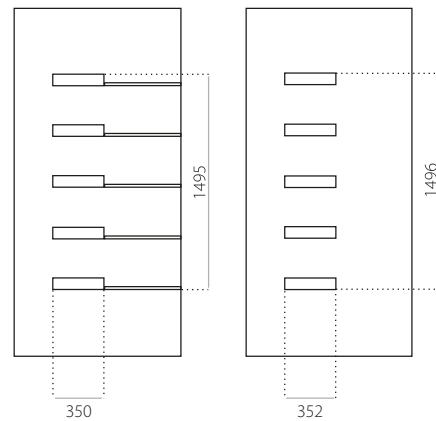

STB 045

- Prijsklasse **A**
- HPL
- minimale afmeting 600 x 1650
- maximale afmeting 900 x 2100

ALU (RAL)

- minimale afmeting 600 x 1650
- maximale afmeting 1200 x 2300