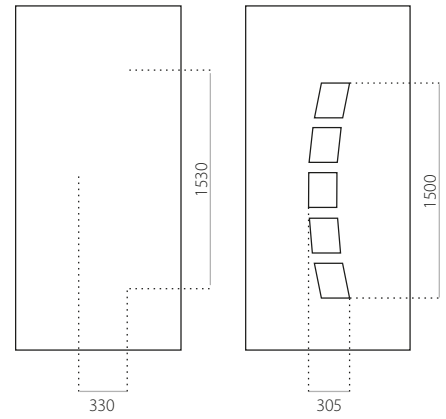

STB 039

- Prijsklasse **C**
- HPL
- minimale afmeting 600 x 1650
- maximale afmeting 900 x 2100

ALU (RAL)

- minimale afmeting 600 x 1650
- maximale afmeting 1200 x 2300

STB 040

- Prijsklasse **B**
- HPL
- minimale afmeting 600 x 1650
- maximale afmeting 900 x 2100

ALU (RAL)

- minimale afmeting 600 x 1650
- maximale afmeting 1200 x 2300

STB 041

- Prijsklasse C
- HPL
- minimale afmeting 600 x 1650
- maximale afmeting 900 x 2100

ALU (RAL)

- minimale afmeting 600 x 1650
- maximale afmeting 1200 x 2300

STB 042

- Prijsklasse C
- HPL
- minimale afmeting 600 x 1650
- maximale afmeting 900 x 2100

ALU (RAL)

- minimale afmeting 600 x 1650
- maximale afmeting 1200 x 2300

STB 043

- Prijsklasse C
- HPL
- minimale afmeting 600 x 1650
- min. afmeting INOX 600 x 1750
- maximale afmeting 900 x 2100