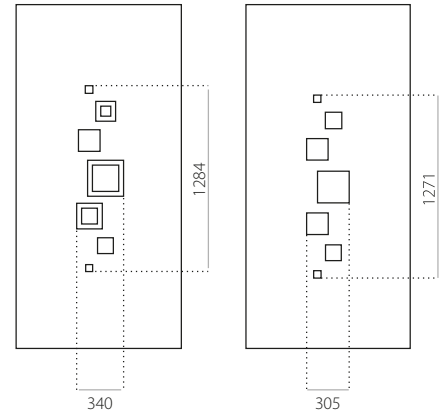

STB 027

- Prijsklasse **D**
- HPL
- minimale afmeting 600 x 1650
- maximale afmeting 900 x 2100

ALU (RAL)

- minimale afmeting 600 x 1650
- maximale afmeting 1200 x 2300

STB 028

- Prijsklasse **B**
- HPL
- minimale afmeting 600 x 1650
- maximale afmeting 900 x 2100

ALU (RAL)

- minimale afmeting 600 x 1650
- maximale afmeting 1200 x 2300

STB 029

- Prijsklasse **A**
- HPL
- minimale afmeting 600 x 1650
- maximale afmeting 900 x 2100

ALU (RAL)

- minimale afmeting 600 x 1650
- maximale afmeting 1200 x 2300

STB 030

- Prijsklasse X
- HPL
- minimale afmeting 600 x 1650
- maximale afmeting 900 x 2100

ALU (RAL)

- minimale afmeting 600 x 1650
- maximale afmeting 1200 x 2300

STB 031

- Prijsklasse **B**
- HPL
- minimale afmeting 600 x 1650
- maximale afmeting 900 x 2100