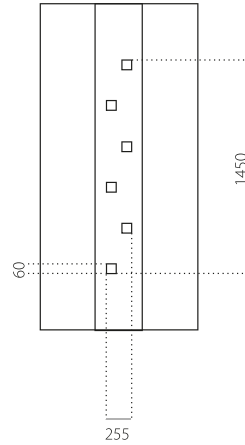

STB 071

• Prijsklasse C
HPL

- minimale afmeting 600 x 1650
- maximale afmeting 900 x 2100

ALU (RAL)

- minimale afmeting 600 x 1650
- maximale afmeting 1200 x 2300