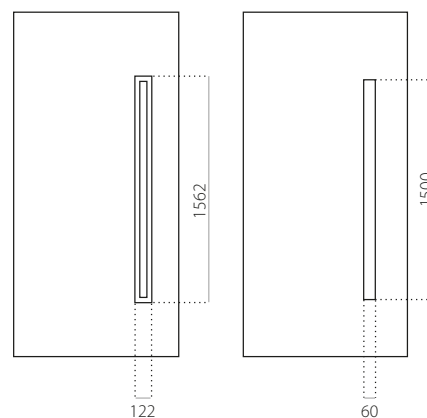

ALU (RAL)

- minimale afmeting 600 x 1650
- maximale afmeting 1200 x 2300

STB 026

- Prijsklasse **A**
- HPL
- minimale afmeting 600 x 1650
- maximale afmeting 900 x 2100

ALU (RAL)

- minimale afmeting 600 x 1650
- maximale afmeting 1200 x 2300

STB 027

- Prijsklasse **D**
- HPL
- minimale afmeting 600 x 1650
- maximale afmeting 900 x 2100

ALU (RAL)

- minimale afmeting 600 x 1650
- maximale afmeting 1200 x 2300

STB 028

- Prijsklasse **B**
- HPL
- minimale afmeting 600 x 1650
- maximale afmeting 900 x 2100

ALU (RAL)

- minimale afmeting 600 x 1650
- maximale afmeting 1200 x 2300

STB 029

- Prijsklasse **A**
- HPL
- minimale afmeting 600 x 1650
- maximale afmeting 900 x 2100

ALU (RAL)

- minimale afmeting 600 x 1650
- maximale afmeting 1200 x 2300

STB 030

- Prijsklasse X
- HPL
- minimale afmeting 600 x 1650
- maximale afmeting 900 x 2100

ALU (RAL)

- minimale afmeting 600 x 1650
- maximale afmeting 1200 x 2300

STB 031

- Prijsklasse **B**
- HPL
- minimale afmeting 600 x 1650
- maximale afmeting 900 x 2100