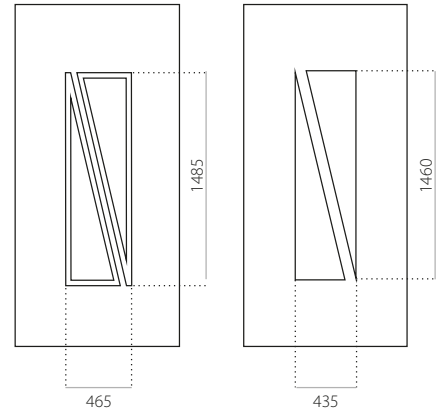

- minimale afmeting 600 x 1650
- min. afmeting INOX 600 x 1750
- maximale afmeting 1200 x 2300

STB 004

• Prijsklasse **D**

HPL

- minimale afmeting 600 x 1650
- maximale afmeting 900 x 2100

ALU (RAL)

- minimale afmeting 600 x 1650
- maximale afmeting 1200 x 2300

ALU (RAL)

- minimale afmeting 600 x 1650
- maximale afmeting 1200 x 2300

STB 032

- Prijsklasse **B**
- HPL
- minimale afmeting 600 x 1650
- maximale afmeting 900 x 2100

ALU (RAL)

- minimale afmeting 600 x 1650
- maximale afmeting 1200 x 2300

STB 033

- Prijsklasse C
- HPL
- minimale afmeting 600 x 1650
- maximale afmeting 900 x 2100

ALU (RAL)

- minimale afmeting 600 x 1650
- maximale afmeting 1200 x 2300

STB 034

- Prijsklasse C
- HPL
- minimale afmeting 600 x 1650
- maximale afmeting 900 x 2100

ALU (RAL)

- minimale afmeting 600 x 1650
- maximale afmeting 1200 x 2300

STB 035

- Prijsklasse **C**
- HPL
- minimale afmeting 600 x 1650
- maximale afmeting 900 x 2100

ALU (RAL)

- minimale afmeting 600 x 1650
- maximale afmeting 1200 x 2300