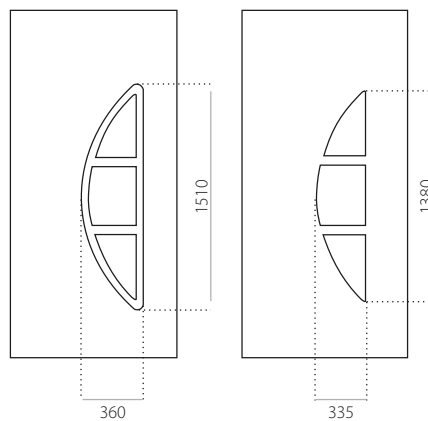

ALU (RAL)

- minimale afmeting 600 x 1650
- maximale afmeting 1200 x 2300

STB 054

- Prijsklasse **C**
- HPL
- minimale afmeting 600 x 1650
- maximale afmeting 900 x 2100

ALU (RAL)

- minimale afmeting 600 x 1650
- maximale afmeting 1200 x 2300

STB 055

• Prijsklasse **X**

HPL

- minimale afmeting 600 x 1650
- maximale afmeting 900 x 2100

ALU (RAL)

- minimale afmeting 600 x 1650
- maximale afmeting 1200 x 2300

STB 056

• Prijsklasse **D**

HPL

- minimale afmeting 600 x 1650
- maximale afmeting 900 x 2100

ALU (RAL)

- minimale afmeting 600 x 1650
- maximale afmeting 1200 x 2300

STB 057

- Prijsklasse **A**
- HPL
- minimale afmeting 600 x 1650
- maximale afmeting 900 x 2100
- Enkel verkrijgbaar met PLUS vulling