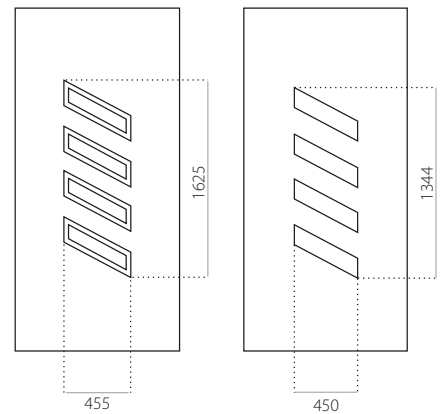

STB 039

- Prijsklasse **C**
- HPL
- minimale afmeting 600 x 1650
- maximale afmeting 900 x 2100

ALU (RAL)

- minimale afmeting 600 x 1650
- maximale afmeting 1200 x 2300

STB 040

- Prijsklasse **B**
- HPL
- minimale afmeting 600 x 1650
- maximale afmeting 900 x 2100

ALU (RAL)

- minimale afmeting 600 x 1650
- maximale afmeting 1200 x 2300

STB 041

- Prijsklasse C
- HPL
- minimale afmeting 600 x 1650
- maximale afmeting 900 x 2100

ALU (RAL)

- minimale afmeting 600 x 1650
- maximale afmeting 1200 x 2300

STB 042

- Prijsklasse C
- HPL
- minimale afmeting 600 x 1650
- maximale afmeting 900 x 2100

ALU (RAL)

- minimale afmeting 600 x 1650
- maximale afmeting 1200 x 2300

STB 043

- Prijsklasse C
- HPL
- minimale afmeting 600 x 1650
- min. afmeting INOX 600 x 1750
- maximale afmeting 900 x 2100