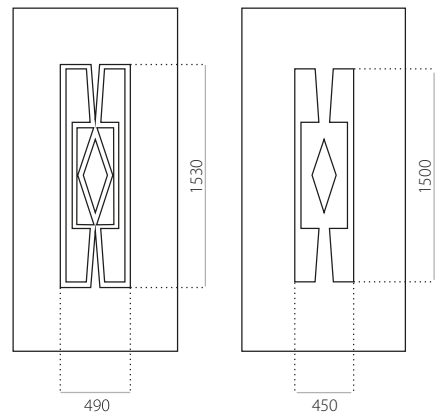

Standaard glas

STB 001

- Prijsklasse **B**
- HPL
- minimale afmeting 600 x 1650
- maximale afmeting 900 x 2100

ALU (RAL)

- minimale afmeting 600 x 1650
- maximale afmeting 1200 x 2300

STB 002

- Prijsklasse **B**
- HPL
- minimale afmeting 600 x 1650
- maximale afmeting 900 x 2100

ALU (RAL)

- minimale afmeting 600 x 1650
- maximale afmeting 1200 x 2300

STB 003

• Prijsklasse **D**

HPL

- minimale afmeting 600 x 1650
- min. afmeting INOX 600 x 1750
- maximale afmeting 900 x 2100

ALU (RAL)

- minimale afmeting 600 x 1650
- min. afmeting INOX 600 x 1750
- maximale afmeting 1200 x 2300

STB 004

• Prijsklasse **D**

HPL

- minimale afmeting 600 x 1650
- maximale afmeting 900 x 2100

ALU (RAL)

- minimale afmeting 600 x 1650
- maximale afmeting 1200 x 2300

STB 005

- Prijsklasse **D**
- HPL
- minimale afmeting 600 x 1650
- maximale afmeting 900 x 2100

ALU (RAL)

- minimale afmeting 600 x 1650
- maximale afmeting 1200 x 2300

STB 006

- Prijsklasse **D**
- HPL
- minimale afmeting 600 x 1650
- maximale afmeting 900 x 2100