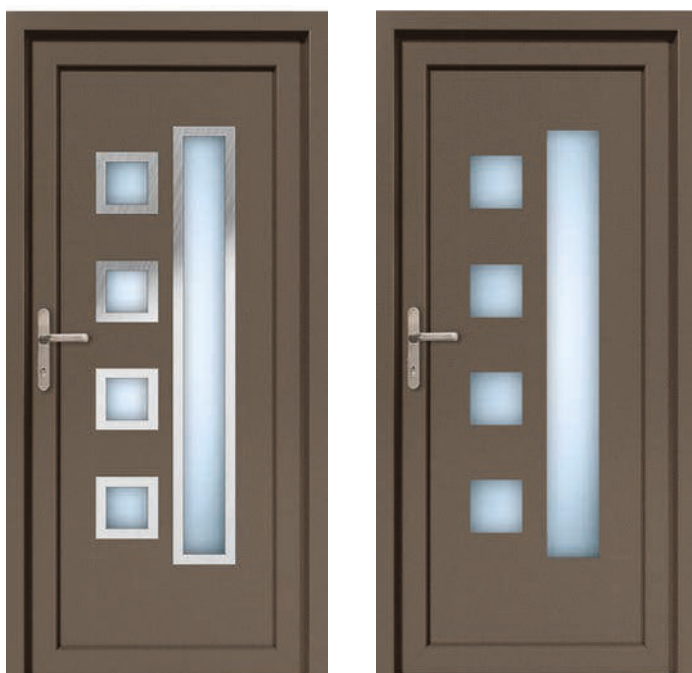

ALU (RAL)

- minimale afmeting 600 x 1650
- maximale afmeting 1200 x 2300

STB 013

• Prijsklasse **D**

HPL

- minimale afmeting 600 x 1650
- maximale afmeting 900 x 2100

ALU (RAL)

- minimale afmeting 600 x 1650
- maximale afmeting 1200 x 2300