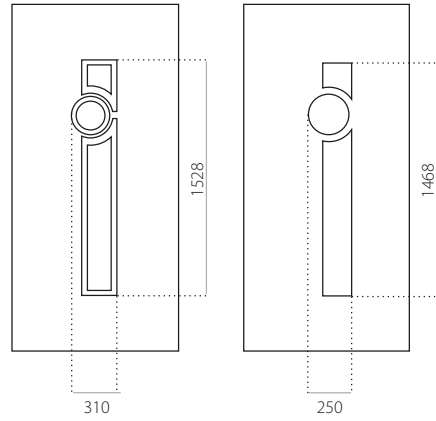

- minimale afmeting 600 x 1650
- min. afmeting INOX 600 x 1750
- maximale afmeting 1200 x 2300

STB 004

• Prijsklasse **D**

HPL

- minimale afmeting 600 x 1650
- maximale afmeting 900 x 2100

ALU (RAL)

- minimale afmeting 600 x 1650
- maximale afmeting 1200 x 2300

STB 030

- Prijsklasse X
- HPL
- minimale afmeting 600 x 1650
- maximale afmeting 900 x 2100

ALU (RAL)

- minimale afmeting 600 x 1650
- maximale afmeting 1200 x 2300

STB 031

- Prijsklasse **B**
- HPL
- minimale afmeting 600 x 1650
- maximale afmeting 900 x 2100

ALU (RAL)

- minimale afmeting 600 x 1650
- maximale afmeting 1200 x 2300

STB 032

- Prijsklasse **B**
- HPL
- minimale afmeting 600 x 1650
- maximale afmeting 900 x 2100

ALU (RAL)

- minimale afmeting 600 x 1650
- maximale afmeting 1200 x 2300

STB 033

- Prijsklasse C
- HPL
- minimale afmeting 600 x 1650
- maximale afmeting 900 x 2100

ALU (RAL)

- minimale afmeting 600 x 1650
- maximale afmeting 1200 x 2300

STB 034

- Prijsklasse C
- HPL
- minimale afmeting 600 x 1650
- maximale afmeting 900 x 2100