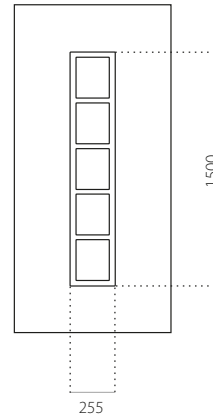

ALU (RAL)

- minimale afmeting 600 x 1650
- maximale afmeting 1200 x 2300

STB 068

• Prijsklasse **C**
HPL

- minimale afmeting 600 x 1650
- maximale afmeting 900 x 2100

ALU (RAL)

- minimale afmeting 600 x 1650
- maximale afmeting 1200 x 2300