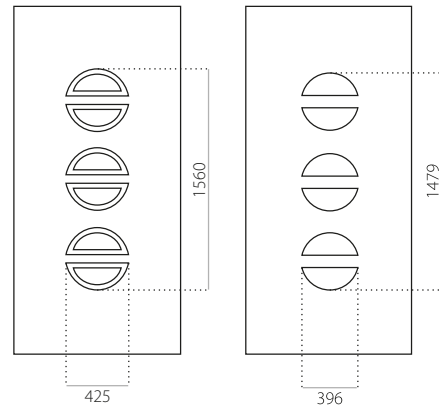

ALU (RAL)

- minimale afmeting 600 x 1650
- maximale afmeting 1200 x 2300

STB 010

- Prijsklasse **A**
- HPL
- minimale afmeting 600 x 1650
- maximale afmeting 900 x 2100

ALU (RAL)

- minimale afmeting 600 x 1650
- maximale afmeting 1200 x 2300

STB 011

- Prijsklasse **X**
- HPL
- minimale afmeting 600 x 1650
- maximale afmeting 900 x 2100

ALU (RAL)

- minimale afmeting 600 x 1650
- maximale afmeting 1200 x 2300

STB 012

• Prijsklasse **C**

HPL

- minimale afmeting 600 x 1650
- maximale afmeting 900 x 2100

ALU (RAL)

- minimale afmeting 600 x 1650
- maximale afmeting 1200 x 2300

STB 013

• Prijsklasse **D**

HPL

- minimale afmeting 600 x 1650
- maximale afmeting 900 x 2100

ALU (RAL)

- minimale afmeting 600 x 1650
- maximale afmeting 1200 x 2300

STB 014

- Prijsklasse **D**
- HPL
- minimale afmeting 600 x 1650
- maximale afmeting 900 x 2100

ALU (RAL)

- minimale afmeting 600 x 1650
- maximale afmeting 1200 x 2300

STB 015

- Prijsklasse **C**
- HPL
- minimale afmeting 600 x 1650
- maximale afmeting 900 x 2100