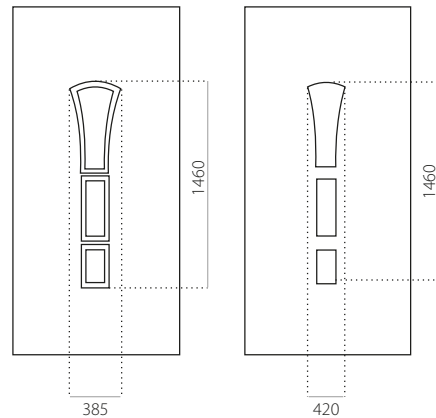

- Dikte van 24 mm (2/6/8/6/2)
- Dikte van 36 mm (2/6/20/6/2)
- Dikte van 48 mm (2/6/32/6/2)

Classic Vulling

HPL Plaat 2mm
of aluminium 2mm
Geëxtrudeerd polystyreen XPS
HPL Plaat 2mm
of aluminium 2mm

- Dikte van 24 mm (2/20/2)
- Dikte van 36 mm (2/32/2)
- Dikte van 48 mm (2/44/2)

Standaard glas

STB 001

- Prijsklasse **B**
- HPL
- minimale afmeting 600 x 1650
- maximale afmeting 900 x 2100

ALU (RAL)

- minimale afmeting 600 x 1650
- maximale afmeting 1200 x 2300

STB 002

- Prijsklasse **B**
- HPL
- minimale afmeting 600 x 1650
- maximale afmeting 900 x 2100

ALU (RAL)

- minimale afmeting 600 x 1650
- maximale afmeting 1200 x 2300

STB 003

• Prijsklasse **D**

HPL

- minimale afmeting 600 x 1650
- min. afmeting INOX 600 x 1750
- maximale afmeting 900 x 2100

ALU (RAL)

- minimale afmeting 600 x 1650
- min. afmeting INOX 600 x 1750
- maximale afmeting 1200 x 2300

STB 004

• Prijsklasse **D**

HPL

- minimale afmeting 600 x 1650
- maximale afmeting 900 x 2100

ALU (RAL)

- minimale afmeting 600 x 1650
- maximale afmeting 1200 x 2300