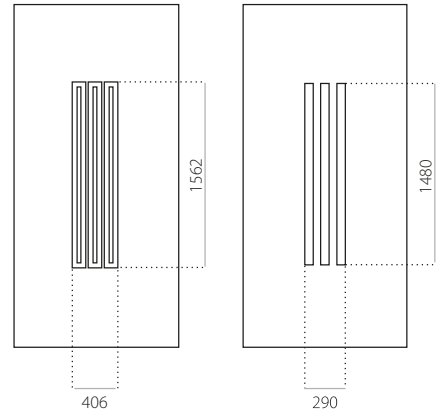

STB 036

- Prijsklasse **D**
- HPL
- minimale afmeting 600 x 1650
- maximale afmeting 900 x 2100

ALU (RAL)

- minimale afmeting 600 x 1650
- maximale afmeting 1200 x 2300

STB 037

- Prijsklasse **A**
- HPL
- minimale afmeting 600 x 1650
- maximale afmeting 900 x 2100

ALU (RAL)

- minimale afmeting 600 x 1650
- maximale afmeting 1200 x 2300

STB 038

- Prijsklasse **C**
- HPL
- minimale afmeting 600 x 1650
- maximale afmeting 900 x 2100

ALU (RAL)

- minimale afmeting 600 x 1650
- maximale afmeting 1200 x 2300

STB 039

- Prijsklasse **C**
- HPL
- minimale afmeting 600 x 1650
- maximale afmeting 900 x 2100

ALU (RAL)

- minimale afmeting 600 x 1650
- maximale afmeting 1200 x 2300

STB 040

- Prijsklasse **B**
- HPL
- minimale afmeting 600 x 1650
- maximale afmeting 900 x 2100