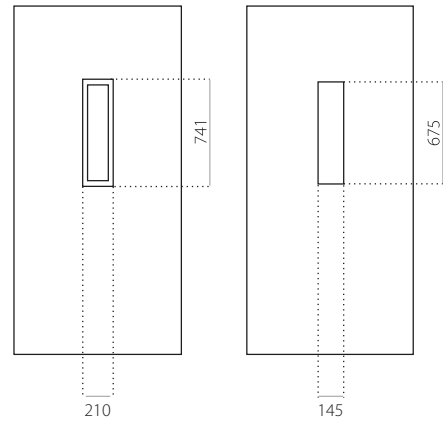

ALU (RAL)

- minimale afmeting 600 x 1650
- maximale afmeting 1200 x 2300

STB 023

- Prijsklasse **C**
- HPL
- minimale afmeting 600 x 1650
- maximale afmeting 900 x 2100

ALU (RAL)

- minimale afmeting 600 x 1650
- maximale afmeting 1200 x 2300

STB 024

- Prijsklasse **D**
- HPL
- minimale afmeting 600 x 1650
- maximale afmeting 900 x 2100

ALU (RAL)

- minimale afmeting 600 x 1650
- maximale afmeting 1200 x 2300

STB 025

- Prijsklasse C
- HPL
- minimale afmeting 600 x 1650
- maximale afmeting 900 x 2100

ALU (RAL)

- minimale afmeting 600 x 1650
- maximale afmeting 1200 x 2300

STB 026

- Prijsklasse **A**
- HPL
- minimale afmeting 600 x 1650
- maximale afmeting 900 x 2100

ALU (RAL)

- minimale afmeting 600 x 1650
- maximale afmeting 1200 x 2300

STB 027

- Prijsklasse **D**
- HPL
- minimale afmeting 600 x 1650
- maximale afmeting 900 x 2100

ALU (RAL)

- minimale afmeting 600 x 1650
- maximale afmeting 1200 x 2300

STB 028

- Prijsklasse **B**
- HPL
- minimale afmeting 600 x 1650
- maximale afmeting 900 x 2100