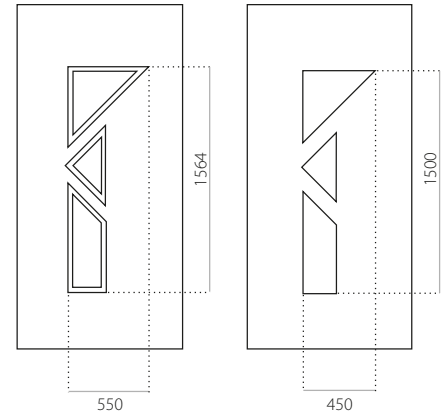

STB 049

- Prijsklasse C
- HPL
- minimale afmeting 600 x 1650
- maximale afmeting 900 x 2100

ALU (RAL)

- minimale afmeting 600 x 1650
- maximale afmeting 1200 x 2300

STB 050

- Prijsklasse **A**
- HPL
- minimale afmeting 600 x 1650
- maximale afmeting 900 x 2100

ALU (RAL)

- minimale afmeting 600 x 1650
- maximale afmeting 1200 x 2300

STB 051

- Prijsklasse **C**
- HPL
- minimale afmeting 600 x 1650
- maximale afmeting 900 x 2100

ALU (RAL)

- minimale afmeting 600 x 1650
- maximale afmeting 1200 x 2300

STB 052

- Prijsklasse **D**
- HPL
- minimale afmeting 600 x 1650
- maximale afmeting 900 x 2100

ALU (RAL)

- minimale afmeting 600 x 1650
- maximale afmeting 1200 x 2300

STB 053

- Prijsklasse **D**
- HPL
- minimale afmeting 600 x 1650
- maximale afmeting 900 x 2100