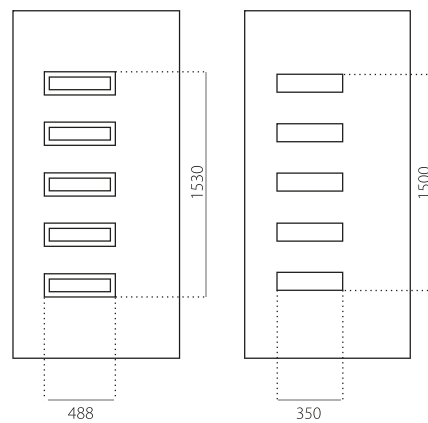

ALU (RAL)

- minimale afmeting 600 x 1650
- maximale afmeting 1200 x 2300

STB 019

- Prijsklasse D
- HPL
- minimale afmeting 600 x 1650
- min. afmeting INOX 600 x 1750
- maximale afmeting 900 x 2100

ALU (RAL)

- minimale afmeting 600 x 1650
- min. afmeting INOX 600 x 1750
- maximale afmeting 1200 x 2300

STB 020

• Prijsklasse C
HPL

- minimale afmeting 600 x 1650
- maximale afmeting 900 x 2100

ALU (RAL)

- minimale afmeting 600 x 1650
- maximale afmeting 1200 x 2300