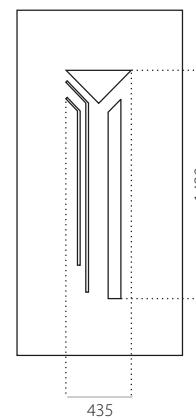

ALU (RAL)

- minimale afmeting 600 x 1650
- maximale afmeting 1200 x 2300

STB 059

- Prijsklasse **C**
- HPL
- minimale afmeting 600 x 1650
- maximale afmeting 900 x 2100

ALU (RAL)

- minimale afmeting 600 x 1650
- maximale afmeting 1200 x 2300

STB 060

- Prijsklasse **C**
- HPL
- minimale afmeting 600 x 1650
- maximale afmeting 900 x 2100

ALU (RAL)

- minimale afmeting 600 x 1650
- maximale afmeting 1200 x 2300

STB 061

- Prijsklasse **C**
- HPL
- minimale afmeting 600 x 1650
- maximale afmeting 900 x 2100

ALU (RAL)

- minimale afmeting 600 x 1650
- maximale afmeting 1200 x 2300

STB 062

- Prijsklasse **X**
- HPL
- minimale afmeting 600 x 1650
- maximale afmeting 900 x 2100

ALU (RAL)

- minimale afmeting 600 x 1650
- maximale afmeting 1200 x 2300