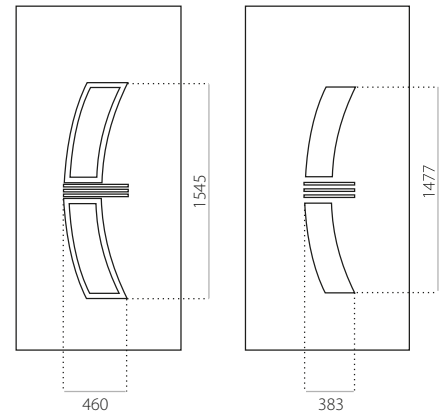

ALU (RAL)

- minimale afmeting 600 x 1650
- min. afmeting INOX 600 x 1750
- maximale afmeting 1200 x 2300

STB 044

- Prijsklasse **B**
- HPL
- minimale afmeting 600 x 1650
- maximale afmeting 900 x 2100

ALU (RAL)

- minimale afmeting 600 x 1650
- maximale afmeting 1200 x 2300

STB 045

- Prijsklasse **A**
- HPL
- minimale afmeting 600 x 1650
- maximale afmeting 900 x 2100

ALU (RAL)

- minimale afmeting 600 x 1650
- maximale afmeting 1200 x 2300

STB 046

- Prijsklasse C
- HPL
- minimale afmeting 600 x 1650
- maximale afmeting 900 x 2100

ALU (RAL)

- minimale afmeting 600 x 1650
- maximale afmeting 1200 x 2300

STB 047

- Prijsklasse D
- HPL
- minimale afmeting 600 x 1650
- maximale afmeting 900 x 2100