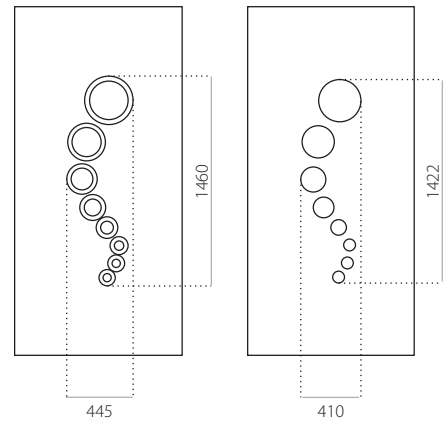

STB 008

- Prijsklasse C
- HPL
- minimale afmeting 600 x 1650
- maximale afmeting 900 x 2100

ALU (RAL)

- minimale afmeting 600 x 1650
- maximale afmeting 1200 x 2300

STB 009

- Prijsklasse **X**
- HPL
- minimale afmeting 600 x 1650
- maximale afmeting 900 x 2100

ALU (RAL)

- minimale afmeting 600 x 1650
- maximale afmeting 1200 x 2300

STB 010

- Prijsklasse **A**
- HPL
- minimale afmeting 600 x 1650
- maximale afmeting 900 x 2100

ALU (RAL)

- minimale afmeting 600 x 1650
- maximale afmeting 1200 x 2300

STB 011

- Prijsklasse **X**
- HPL
- minimale afmeting 600 x 1650
- maximale afmeting 900 x 2100

ALU (RAL)

- minimale afmeting 600 x 1650
- maximale afmeting 1200 x 2300

STB 012

• Prijsklasse **C**

HPL

- minimale afmeting 600 x 1650
- maximale afmeting 900 x 2100