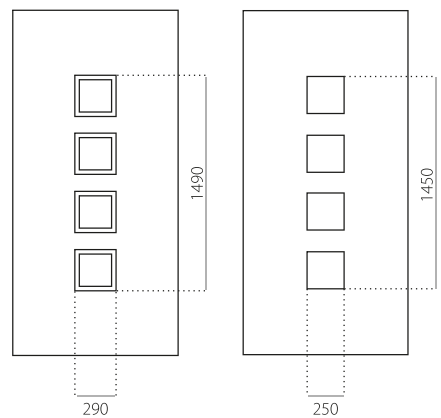

STB 021

- Prijsklasse **D**
- HPL
- minimale afmeting 600 x 1650
- maximale afmeting 900 x 2100

ALU (RAL)

- minimale afmeting 600 x 1650
- maximale afmeting 1200 x 2300

STB 022

- Prijsklasse **B**
- HPL
- minimale afmeting 600 x 1650
- maximale afmeting 900 x 2100

ALU (RAL)

- minimale afmeting 600 x 1650
- maximale afmeting 1200 x 2300

STB 023

- Prijsklasse **C**
- HPL
- minimale afmeting 600 x 1650
- maximale afmeting 900 x 2100

ALU (RAL)

- minimale afmeting 600 x 1650
- maximale afmeting 1200 x 2300

STB 024

- Prijsklasse **D**
- HPL
- minimale afmeting 600 x 1650
- maximale afmeting 900 x 2100

ALU (RAL)

- minimale afmeting 600 x 1650
- maximale afmeting 1200 x 2300

STB 025

- Prijsklasse C
- HPL
- minimale afmeting 600 x 1650
- maximale afmeting 900 x 2100