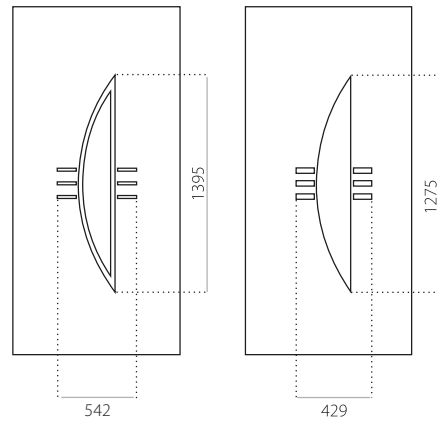

ALU (RAL)

- minimale afmeting 600 x 1650
- min. afmeting INOX 600 x 1750
- maximale afmeting 1200 x 2300

STB 044

- Prijsklasse **B**
- HPL
- minimale afmeting 600 x 1650
- maximale afmeting 900 x 2100

ALU (RAL)

- minimale afmeting 600 x 1650
- maximale afmeting 1200 x 2300

STB 045

- Prijsklasse **A**
- HPL
- minimale afmeting 600 x 1650
- maximale afmeting 900 x 2100

ALU (RAL)

- minimale afmeting 600 x 1650
- maximale afmeting 1200 x 2300

STB 046

- Prijsklasse C
- HPL
- minimale afmeting 600 x 1650
- maximale afmeting 900 x 2100

ALU (RAL)

- minimale afmeting 600 x 1650
- maximale afmeting 1200 x 2300

STB 047

- Prijsklasse D
- HPL
- minimale afmeting 600 x 1650
- maximale afmeting 900 x 2100

ALU (RAL)

- minimale afmeting 600 x 1650
- maximale afmeting 1200 x 2300

STB 048

- Prijsklasse C
- HPL
- minimale afmeting 600 x 1650
- maximale afmeting 900 x 2100

ALU (RAL)

- minimale afmeting 600 x 1650
- maximale afmeting 1200 x 2300