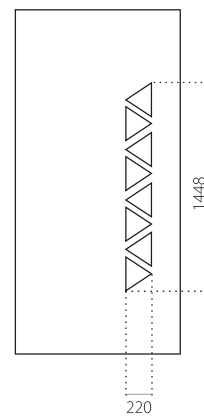

- minimale afmeting 600 x 1650
- min. afmeting INOX 600 x 1750
- maximale afmeting 1200 x 2300

STB 004

• Prijsklasse **D**

HPL

- minimale afmeting 600 x 1650
- maximale afmeting 900 x 2100

ALU (RAL)

- minimale afmeting 600 x 1650
- maximale afmeting 1200 x 2300

STB 027

- Prijsklasse **D**
- HPL
- minimale afmeting 600 x 1650
- maximale afmeting 900 x 2100

ALU (RAL)

- minimale afmeting 600 x 1650
- maximale afmeting 1200 x 2300

STB 028

- Prijsklasse **B**
- HPL
- minimale afmeting 600 x 1650
- maximale afmeting 900 x 2100

ALU (RAL)

- minimale afmeting 600 x 1650
- maximale afmeting 1200 x 2300

STB 029

- Prijsklasse **A**
- HPL
- minimale afmeting 600 x 1650
- maximale afmeting 900 x 2100

ALU (RAL)

- minimale afmeting 600 x 1650
- maximale afmeting 1200 x 2300

STB 030

- Prijsklasse X
- HPL
- minimale afmeting 600 x 1650
- maximale afmeting 900 x 2100

ALU (RAL)

- minimale afmeting 600 x 1650
- maximale afmeting 1200 x 2300

STB 031

- Prijsklasse **B**
- HPL
- minimale afmeting 600 x 1650
- maximale afmeting 900 x 2100