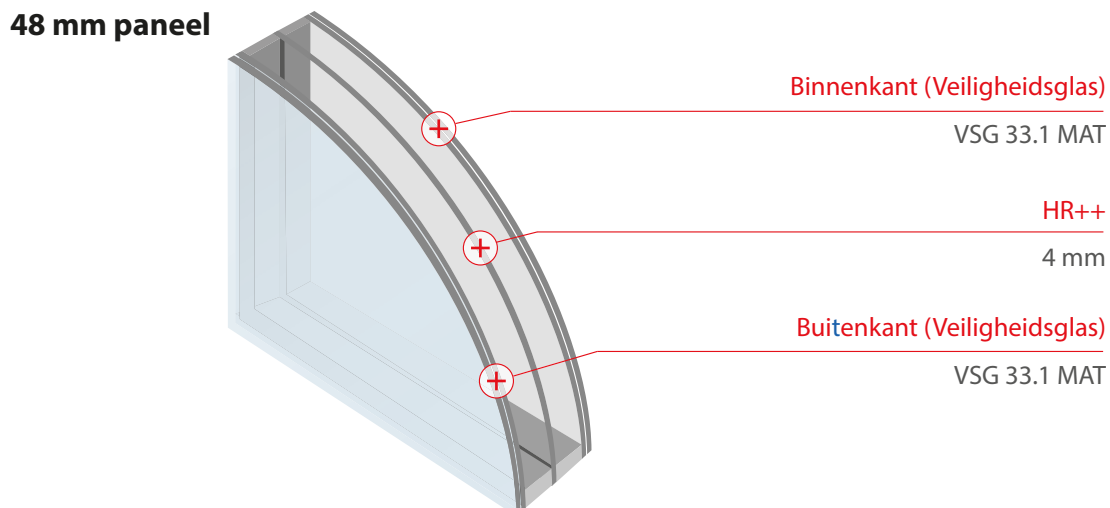

Breed scala aan keuze voor beglazing

Standaard beglazing in de deurpanelen is mat. In de 24 mm panelen gebruiken we veiligheidsglas van buiten. In de 36 en 48 mm panelen wordt veiligheidsglas aan beiden kanten (zowel binnen- als buitenzijde) toegepast.

Standaard glas