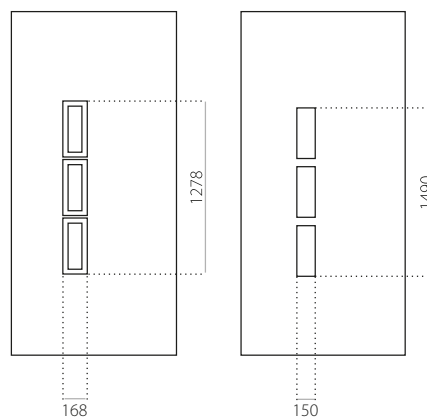

- minimale afmeting 600 x 1650
- min. afmeting INOX 600 x 1750
- maximale afmeting 1200 x 2300

STB 004

• Prijsklasse **D**

HPL

- minimale afmeting 600 x 1650
- maximale afmeting 900 x 2100

ALU (RAL)

- minimale afmeting 600 x 1650
- maximale afmeting 1200 x 2300

STB 024

- Prijsklasse **D**
- HPL
- minimale afmeting 600 x 1650
- maximale afmeting 900 x 2100

ALU (RAL)

- minimale afmeting 600 x 1650
- maximale afmeting 1200 x 2300

STB 025

- Prijsklasse C
- HPL
- minimale afmeting 600 x 1650
- maximale afmeting 900 x 2100

ALU (RAL)

- minimale afmeting 600 x 1650
- maximale afmeting 1200 x 2300

STB 026

- Prijsklasse **A**
- HPL
- minimale afmeting 600 x 1650
- maximale afmeting 900 x 2100

ALU (RAL)

- minimale afmeting 600 x 1650
- maximale afmeting 1200 x 2300

STB 027

- Prijsklasse **D**
- HPL
- minimale afmeting 600 x 1650
- maximale afmeting 900 x 2100

ALU (RAL)

- minimale afmeting 600 x 1650
- maximale afmeting 1200 x 2300

STB 028

- Prijsklasse **B**
- HPL
- minimale afmeting 600 x 1650
- maximale afmeting 900 x 2100