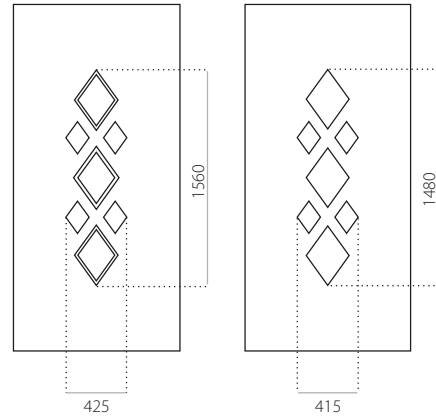

- minimale afmeting 600 x 1650
- min. afmeting INOX 600 x 1750
- maximale afmeting 1200 x 2300

STB 004

• Prijsklasse **D**

HPL

- minimale afmeting 600 x 1650
- maximale afmeting 900 x 2100

ALU (RAL)

- minimale afmeting 600 x 1650
- maximale afmeting 1200 x 2300

ALU (RAL)

- minimale afmeting 600 x 1650
- maximale afmeting 1200 x 2300

STB 041

- Prijsklasse C
- HPL
- minimale afmeting 600 x 1650
- maximale afmeting 900 x 2100

ALU (RAL)

- minimale afmeting 600 x 1650
- maximale afmeting 1200 x 2300

STB 042

- Prijsklasse C
- HPL
- minimale afmeting 600 x 1650
- maximale afmeting 900 x 2100

ALU (RAL)

- minimale afmeting 600 x 1650
- maximale afmeting 1200 x 2300

STB 043

- Prijsklasse C
- HPL
- minimale afmeting 600 x 1650
- min. afmeting INOX 600 x 1750
- maximale afmeting 900 x 2100

ALU (RAL)

- minimale afmeting 600 x 1650
- min. afmeting INOX 600 x 1750
- maximale afmeting 1200 x 2300

STB 044

- Prijsklasse **B**
- HPL
- minimale afmeting 600 x 1650
- maximale afmeting 900 x 2100

ALU (RAL)