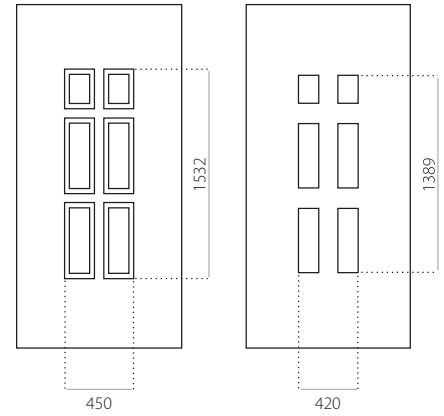

ALU (RAL)

- minimale afmeting 600 x 1650
- min. afmeting INOX 600 x 1750
- maximale afmeting 1200 x 2300

STB 044

- Prijsklasse **B**
- HPL
- minimale afmeting 600 x 1650
- maximale afmeting 900 x 2100

ALU (RAL)

- minimale afmeting 600 x 1650
- maximale afmeting 1200 x 2300

STB 045

- Prijsklasse **A**
- HPL
- minimale afmeting 600 x 1650
- maximale afmeting 900 x 2100

ALU (RAL)

- minimale afmeting 600 x 1650
- maximale afmeting 1200 x 2300

STB 046

- Prijsklasse C
- HPL
- minimale afmeting 600 x 1650
- maximale afmeting 900 x 2100

ALU (RAL)

- minimale afmeting 600 x 1650
- maximale afmeting 1200 x 2300

STB 047

- Prijsklasse D
- HPL
- minimale afmeting 600 x 1650
- maximale afmeting 900 x 2100