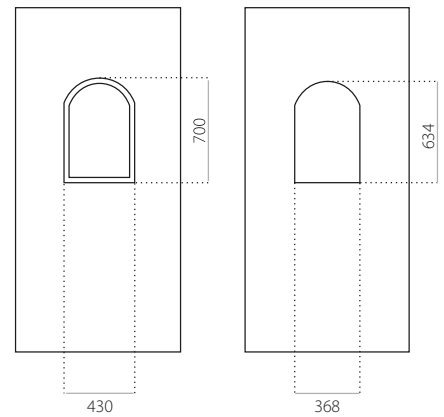

- minimale afmeting 600 x 1650
- min. afmeting INOX 600 x 1750
- maximale afmeting 1200 x 2300

STB 004

• Prijsklasse **D**

HPL

- minimale afmeting 600 x 1650
- maximale afmeting 900 x 2100

ALU (RAL)

- minimale afmeting 600 x 1650
- maximale afmeting 1200 x 2300

ALU (RAL)

- minimale afmeting 600 x 1650
- maximale afmeting 1200 x 2300

STB 019

- Prijsklasse D
- HPL
- minimale afmeting 600 x 1650
- min. afmeting INOX 600 x 1750
- maximale afmeting 900 x 2100

ALU (RAL)

- minimale afmeting 600 x 1650
- min. afmeting INOX 600 x 1750
- maximale afmeting 1200 x 2300

STB 020

• Prijsklasse C
HPL

- minimale afmeting 600 x 1650
- maximale afmeting 900 x 2100

ALU (RAL)

- minimale afmeting 600 x 1650
- maximale afmeting 1200 x 2300

STB 021

- Prijsklasse **D**
- HPL
- minimale afmeting 600 x 1650
- maximale afmeting 900 x 2100

ALU (RAL)

- minimale afmeting 600 x 1650
- maximale afmeting 1200 x 2300

STB 022

- Prijsklasse **B**
- HPL
- minimale afmeting 600 x 1650
- maximale afmeting 900 x 2100