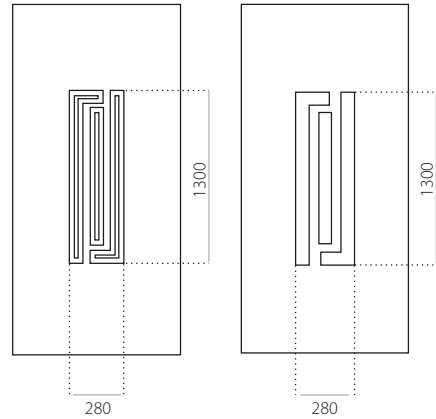

STB 030

- Prijsklasse X
- HPL
- minimale afmeting 600 x 1650
- maximale afmeting 900 x 2100

ALU (RAL)

- minimale afmeting 600 x 1650
- maximale afmeting 1200 x 2300

STB 031

- Prijsklasse **B**
- HPL
- minimale afmeting 600 x 1650
- maximale afmeting 900 x 2100

ALU (RAL)

- minimale afmeting 600 x 1650
- maximale afmeting 1200 x 2300

STB 032

- Prijsklasse **B**
- HPL
- minimale afmeting 600 x 1650
- maximale afmeting 900 x 2100

ALU (RAL)

- minimale afmeting 600 x 1650
- maximale afmeting 1200 x 2300

STB 033

- Prijsklasse C
- HPL
- minimale afmeting 600 x 1650
- maximale afmeting 900 x 2100

ALU (RAL)

- minimale afmeting 600 x 1650
- maximale afmeting 1200 x 2300

STB 034

- Prijsklasse C
- HPL
- minimale afmeting 600 x 1650
- maximale afmeting 900 x 2100