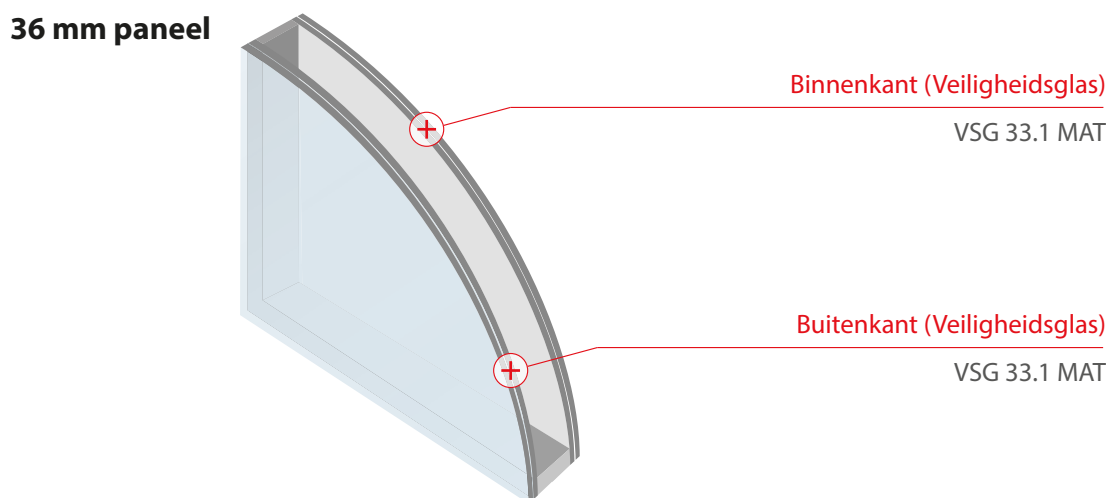

Breed scala aan keuze voor beglazing

Standaard beglazing in de deurpanelen is mat. In de 24 mm panelen gebruiken we veiligheidsglas van buiten. In de 36 en 48 mm panelen wordt veiligheidsglas aan beiden kanten (zowel binnen- als buitenzijde) toegepast.

Standaard glas