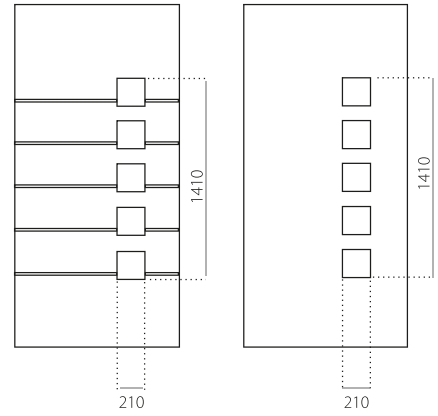

STB 046

- Prijsklasse C
- HPL
- minimale afmeting 600 x 1650
- maximale afmeting 900 x 2100

ALU (RAL)

- minimale afmeting 600 x 1650
- maximale afmeting 1200 x 2300

STB 047

- Prijsklasse D
- HPL
- minimale afmeting 600 x 1650
- maximale afmeting 900 x 2100

ALU (RAL)

- minimale afmeting 600 x 1650
- maximale afmeting 1200 x 2300

STB 048

- Prijsklasse C
- HPL
- minimale afmeting 600 x 1650
- maximale afmeting 900 x 2100

ALU (RAL)

- minimale afmeting 600 x 1650
- maximale afmeting 1200 x 2300

STB 049

- Prijsklasse C
- HPL
- minimale afmeting 600 x 1650
- maximale afmeting 900 x 2100

ALU (RAL)

- minimale afmeting 600 x 1650
- maximale afmeting 1200 x 2300

STB 050

- Prijsklasse **A**
- HPL
- minimale afmeting 600 x 1650
- maximale afmeting 900 x 2100