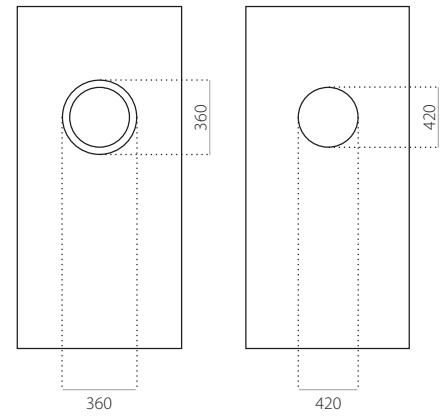

- minimale afmeting 600 x 1650
- min. afmeting INOX 600 x 1750
- maximale afmeting 1200 x 2300

STB 004

• Prijsklasse **D**

HPL

- minimale afmeting 600 x 1650
- maximale afmeting 900 x 2100

ALU (RAL)

- minimale afmeting 600 x 1650
- maximale afmeting 1200 x 2300

ALU (RAL)

- minimale afmeting 600 x 1650
- maximale afmeting 1200 x 2300

STB 007

- Prijsklasse C
- HPL
- minimale afmeting 600 x 1650
- maximale afmeting 900 x 2100

ALU (RAL)

- minimale afmeting 600 x 1650
- maximale afmeting 1200 x 2300

STB 008

- Prijsklasse C
- HPL
- minimale afmeting 600 x 1650
- maximale afmeting 900 x 2100

ALU (RAL)

- minimale afmeting 600 x 1650
- maximale afmeting 1200 x 2300

STB 009

- Prijsklasse **X**
- HPL
- minimale afmeting 600 x 1650
- maximale afmeting 900 x 2100

ALU (RAL)

- minimale afmeting 600 x 1650
- maximale afmeting 1200 x 2300

STB 010

- Prijsklasse **A**
- HPL
- minimale afmeting 600 x 1650
- maximale afmeting 900 x 2100

ALU (RAL)

- minimale afmeting 600 x 1650
- maximale afmeting 1200 x 2300