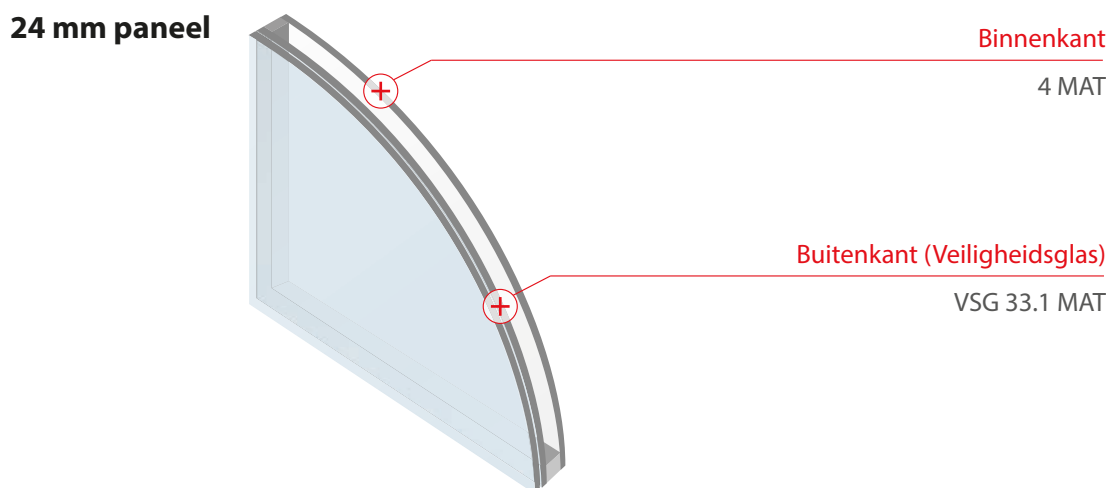

Breed scala aan keuze voor beglazing

Standaard beglazing in de deurpanelen is mat. In de 24 mm panelen gebruiken we veiligheidsglas van buiten. In de 36 en 48 mm panelen wordt veiligheidsglas aan beiden kanten (zowel binnen- als buitenzijde) toegepast.

Standaard glas