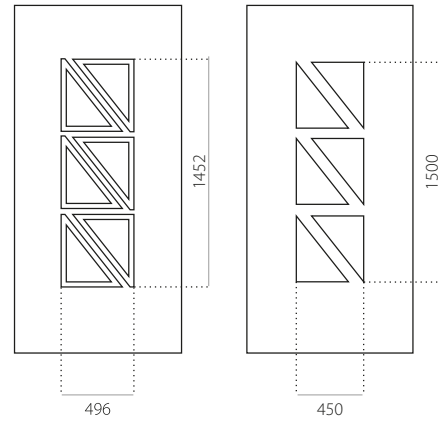

Standaard glas

STB 001

- Prijsklasse **B**
- HPL
- minimale afmeting 600 x 1650
- maximale afmeting 900 x 2100

ALU (RAL)

- minimale afmeting 600 x 1650
- maximale afmeting 1200 x 2300

STB 002

- Prijsklasse **B**
- HPL
- minimale afmeting 600 x 1650
- maximale afmeting 900 x 2100

ALU (RAL)

- minimale afmeting 600 x 1650
- maximale afmeting 1200 x 2300

STB 003

• Prijsklasse **D**

HPL

- minimale afmeting 600 x 1650
- min. afmeting INOX 600 x 1750
- maximale afmeting 900 x 2100

ALU (RAL)

- minimale afmeting 600 x 1650
- min. afmeting INOX 600 x 1750
- maximale afmeting 1200 x 2300

STB 004

• Prijsklasse **D**

HPL

- minimale afmeting 600 x 1650
- maximale afmeting 900 x 2100

ALU (RAL)

- minimale afmeting 600 x 1650
- maximale afmeting 1200 x 2300

STB 005

- Prijsklasse **D**
- HPL
- minimale afmeting 600 x 1650
- maximale afmeting 900 x 2100

ALU (RAL)

- minimale afmeting 600 x 1650
- maximale afmeting 1200 x 2300

STB 006

- Prijsklasse **D**
- HPL
- minimale afmeting 600 x 1650
- maximale afmeting 900 x 2100