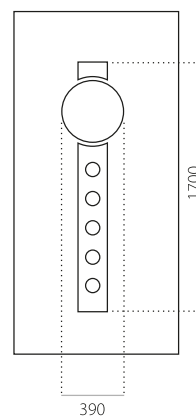

STB 061

- Prijsklasse **C**
- HPL
- minimale afmeting 600 x 1650
- maximale afmeting 900 x 2100

ALU (RAL)

- minimale afmeting 600 x 1650
- maximale afmeting 1200 x 2300