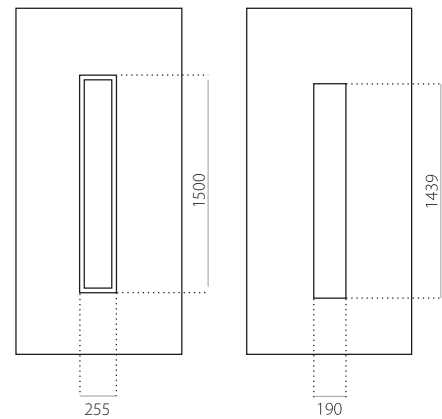

ALU (RAL)

- minimale afmeting 600 x 1650
- maximale afmeting 1200 x 2300

STB 051

- Prijsklasse **C**
- HPL
- minimale afmeting 600 x 1650
- maximale afmeting 900 x 2100

ALU (RAL)

- minimale afmeting 600 x 1650
- maximale afmeting 1200 x 2300

STB 052

- Prijsklasse **D**
- HPL
- minimale afmeting 600 x 1650
- maximale afmeting 900 x 2100

ALU (RAL)

- minimale afmeting 600 x 1650
- maximale afmeting 1200 x 2300

STB 053

- Prijsklasse **D**
- HPL
- minimale afmeting 600 x 1650
- maximale afmeting 900 x 2100

ALU (RAL)

- minimale afmeting 600 x 1650
- maximale afmeting 1200 x 2300

STB 054

- Prijsklasse **C**
- HPL
- minimale afmeting 600 x 1650
- maximale afmeting 900 x 2100

ALU (RAL)

- minimale afmeting 600 x 1650
- maximale afmeting 1200 x 2300

STB 055

• Prijsklasse **X**

HPL

- minimale afmeting 600 x 1650
- maximale afmeting 900 x 2100

ALU (RAL)

- minimale afmeting 600 x 1650
- maximale afmeting 1200 x 2300

STB 056

• Prijsklasse **D**