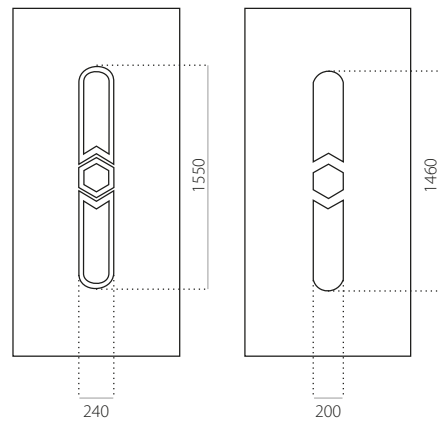

Standaard glas

STB 001

- Prijsklasse **B**
- HPL
- minimale afmeting 600 x 1650
- maximale afmeting 900 x 2100

ALU (RAL)

- minimale afmeting 600 x 1650
- maximale afmeting 1200 x 2300

STB 002

- Prijsklasse **B**
- HPL
- minimale afmeting 600 x 1650
- maximale afmeting 900 x 2100

ALU (RAL)

- minimale afmeting 600 x 1650
- maximale afmeting 1200 x 2300

STB 003

• Prijsklasse **D**

HPL

- minimale afmeting 600 x 1650
- min. afmeting INOX 600 x 1750
- maximale afmeting 900 x 2100

ALU (RAL)

- minimale afmeting 600 x 1650
- min. afmeting INOX 600 x 1750
- maximale afmeting 1200 x 2300

STB 004

• Prijsklasse **D**

HPL

- minimale afmeting 600 x 1650
- maximale afmeting 900 x 2100

ALU (RAL)

- minimale afmeting 600 x 1650
- maximale afmeting 1200 x 2300

STB 005

- Prijsklasse **D**
- HPL
- minimale afmeting 600 x 1650
- maximale afmeting 900 x 2100

ALU (RAL)

- minimale afmeting 600 x 1650
- maximale afmeting 1200 x 2300

STB 006

- Prijsklasse **D**
- HPL
- minimale afmeting 600 x 1650
- maximale afmeting 900 x 2100