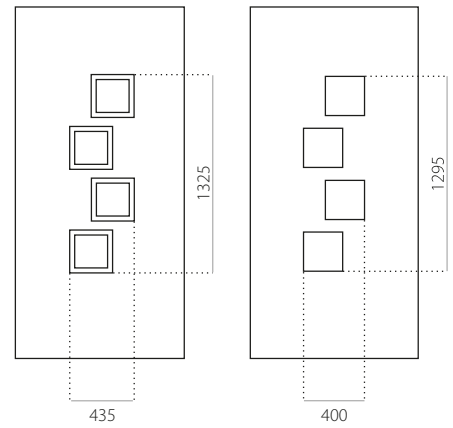

STB 014

- Prijsklasse **D**
- HPL
- minimale afmeting 600 x 1650
- maximale afmeting 900 x 2100

ALU (RAL)

- minimale afmeting 600 x 1650
- maximale afmeting 1200 x 2300

STB 015

- Prijsklasse **C**
- HPL
- minimale afmeting 600 x 1650
- maximale afmeting 900 x 2100

ALU (RAL)

- minimale afmeting 600 x 1650
- maximale afmeting 1200 x 2300

STB 016

- Prijsklasse **D**
- HPL
- minimale afmeting 600 x 1650
- maximale afmeting 900 x 2100

ALU (RAL)

- minimale afmeting 600 x 1650
- maximale afmeting 1200 x 2300

STB 017

- Prijsklasse **D**
- HPL
- minimale afmeting 600 x 1650
- maximale afmeting 900 x 2100

ALU (RAL)

- minimale afmeting 600 x 1650
- maximale afmeting 1200 x 2300

STB 018

- Prijsklasse C
- HPL
- minimale afmeting 600 x 1650
- maximale afmeting 900 x 2100