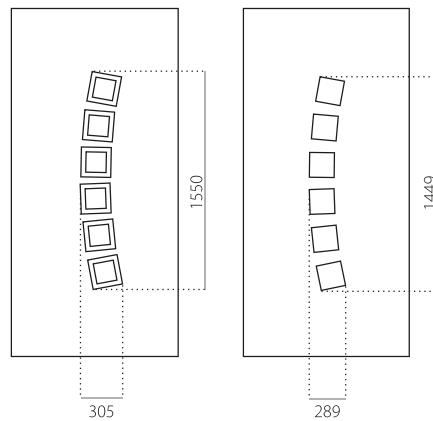

STB 039

- Prijsklasse **C**
- HPL
- minimale afmeting 600 x 1650
- maximale afmeting 900 x 2100

ALU (RAL)

- minimale afmeting 600 x 1650
- maximale afmeting 1200 x 2300

STB 040

- Prijsklasse **B**
- HPL
- minimale afmeting 600 x 1650
- maximale afmeting 900 x 2100

ALU (RAL)

- minimale afmeting 600 x 1650
- maximale afmeting 1200 x 2300

STB 041

- Prijsklasse C
- HPL
- minimale afmeting 600 x 1650
- maximale afmeting 900 x 2100

ALU (RAL)

- minimale afmeting 600 x 1650
- maximale afmeting 1200 x 2300