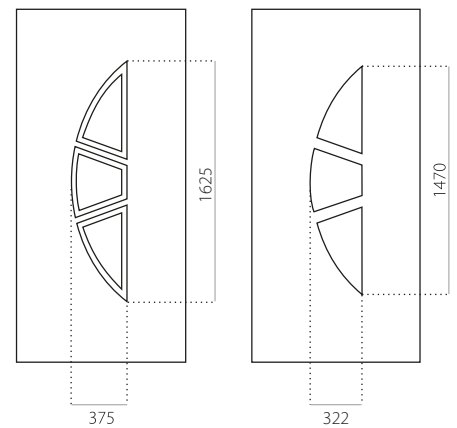

ALU (RAL)

- minimale afmeting 600 x 1650
- maximale afmeting 1200 x 2300

STB 016

- Prijsklasse **D**
- HPL
- minimale afmeting 600 x 1650
- maximale afmeting 900 x 2100

ALU (RAL)

- minimale afmeting 600 x 1650
- maximale afmeting 1200 x 2300

STB 017

- Prijsklasse **D**
- HPL
- minimale afmeting 600 x 1650
- maximale afmeting 900 x 2100

ALU (RAL)

- minimale afmeting 600 x 1650
- maximale afmeting 1200 x 2300

STB 018

- Prijsklasse C
- HPL
- minimale afmeting 600 x 1650
- maximale afmeting 900 x 2100

ALU (RAL)

- minimale afmeting 600 x 1650
- maximale afmeting 1200 x 2300

STB 019

- Prijsklasse D
- HPL
- minimale afmeting 600 x 1650
- min. afmeting INOX 600 x 1750
- maximale afmeting 900 x 2100

ALU (RAL)

- minimale afmeting 600 x 1650
- min. afmeting INOX 600 x 1750
- maximale afmeting 1200 x 2300

STB 020

• Prijsklasse C
HPL

- minimale afmeting 600 x 1650
- maximale afmeting 900 x 2100

ALU (RAL)

- minimale afmeting 600 x 1650
- maximale afmeting 1200 x 2300