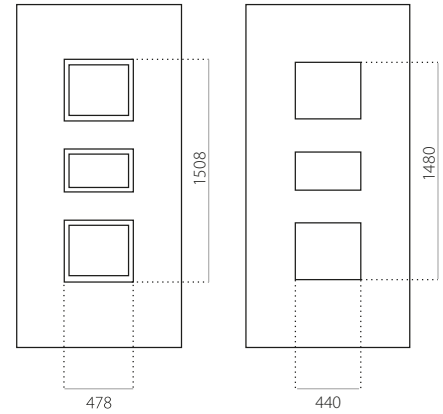

- minimale afmeting 600 x 1650
- min. afmeting INOX 600 x 1750
- maximale afmeting 1200 x 2300

STB 004

• Prijsklasse **D**

HPL

- minimale afmeting 600 x 1650
- maximale afmeting 900 x 2100

ALU (RAL)

- minimale afmeting 600 x 1650
- maximale afmeting 1200 x 2300

STB 005

- Prijsklasse **D**
- HPL
- minimale afmeting 600 x 1650
- maximale afmeting 900 x 2100

ALU (RAL)

- minimale afmeting 600 x 1650
- maximale afmeting 1200 x 2300

STB 006

- Prijsklasse **D**
- HPL
- minimale afmeting 600 x 1650
- maximale afmeting 900 x 2100

ALU (RAL)

- minimale afmeting 600 x 1650
- maximale afmeting 1200 x 2300

STB 007

- Prijsklasse C
- HPL
- minimale afmeting 600 x 1650
- maximale afmeting 900 x 2100

ALU (RAL)

- minimale afmeting 600 x 1650
- maximale afmeting 1200 x 2300

STB 008

- Prijsklasse C
- HPL
- minimale afmeting 600 x 1650
- maximale afmeting 900 x 2100

ALU (RAL)

- minimale afmeting 600 x 1650
- maximale afmeting 1200 x 2300

STB 009

- Prijsklasse **X**
- HPL
- minimale afmeting 600 x 1650
- maximale afmeting 900 x 2100