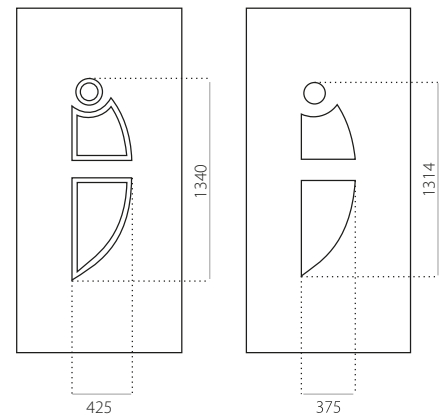

- minimale afmeting 600 x 1650
- min. afmeting INOX 600 x 1750
- maximale afmeting 1200 x 2300

STB 004

• Prijsklasse **D**

HPL

- minimale afmeting 600 x 1650
- maximale afmeting 900 x 2100

ALU (RAL)

- minimale afmeting 600 x 1650
- maximale afmeting 1200 x 2300

STB 005

- Prijsklasse **D**
- HPL
- minimale afmeting 600 x 1650
- maximale afmeting 900 x 2100

ALU (RAL)

- minimale afmeting 600 x 1650
- maximale afmeting 1200 x 2300

STB 006

- Prijsklasse **D**
- HPL
- minimale afmeting 600 x 1650
- maximale afmeting 900 x 2100

ALU (RAL)

- minimale afmeting 600 x 1650
- maximale afmeting 1200 x 2300

STB 007

- Prijsklasse C
- HPL
- minimale afmeting 600 x 1650
- maximale afmeting 900 x 2100

ALU (RAL)

- minimale afmeting 600 x 1650
- maximale afmeting 1200 x 2300

STB 008

- Prijsklasse C
- HPL
- minimale afmeting 600 x 1650
- maximale afmeting 900 x 2100

ALU (RAL)

- minimale afmeting 600 x 1650
- maximale afmeting 1200 x 2300

STB 009

- Prijsklasse **X**
- HPL
- minimale afmeting 600 x 1650
- maximale afmeting 900 x 2100