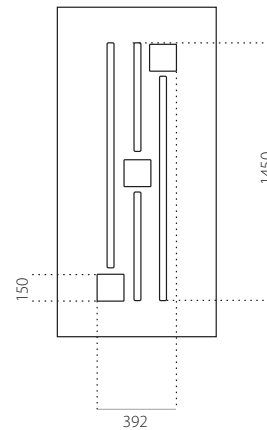

STB 070

- Prijsklasse **C**
- HPL
- minimale afmeting 600 x 1650
- maximale afmeting 900 x 2100

ALU (RAL)

- minimale afmeting 600 x 1650
- maximale afmeting 1200 x 2300