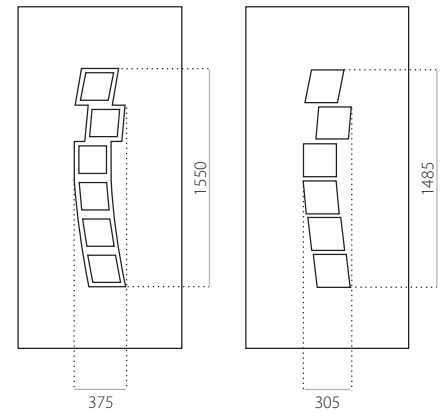

STB 033

- Prijsklasse C
- HPL
- minimale afmeting 600 x 1650
- maximale afmeting 900 x 2100

ALU (RAL)

- minimale afmeting 600 x 1650
- maximale afmeting 1200 x 2300

STB 034

- Prijsklasse C
- HPL
- minimale afmeting 600 x 1650
- maximale afmeting 900 x 2100

ALU (RAL)

- minimale afmeting 600 x 1650
- maximale afmeting 1200 x 2300

STB 035

- Prijsklasse **C**
- HPL
- minimale afmeting 600 x 1650
- maximale afmeting 900 x 2100

ALU (RAL)

- minimale afmeting 600 x 1650
- maximale afmeting 1200 x 2300

STB 036

- Prijsklasse **D**
- HPL
- minimale afmeting 600 x 1650
- maximale afmeting 900 x 2100

ALU (RAL)

- minimale afmeting 600 x 1650
- maximale afmeting 1200 x 2300

STB 037

- Prijsklasse **A**
- HPL
- minimale afmeting 600 x 1650
- maximale afmeting 900 x 2100