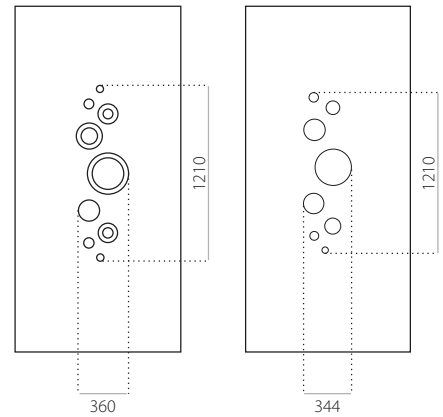

ALU (RAL)

- minimale afmeting 600 x 1650
- maximale afmeting 1200 x 2300

STB 029

- Prijsklasse **A**
- HPL
- minimale afmeting 600 x 1650
- maximale afmeting 900 x 2100

ALU (RAL)

- minimale afmeting 600 x 1650
- maximale afmeting 1200 x 2300

STB 030

- Prijsklasse X
- HPL
- minimale afmeting 600 x 1650
- maximale afmeting 900 x 2100

ALU (RAL)

- minimale afmeting 600 x 1650
- maximale afmeting 1200 x 2300

STB 031

- Prijsklasse **B**
- HPL
- minimale afmeting 600 x 1650
- maximale afmeting 900 x 2100

ALU (RAL)

- minimale afmeting 600 x 1650
- maximale afmeting 1200 x 2300

STB 032

- Prijsklasse **B**
- HPL
- minimale afmeting 600 x 1650
- maximale afmeting 900 x 2100

ALU (RAL)

- minimale afmeting 600 x 1650
- maximale afmeting 1200 x 2300