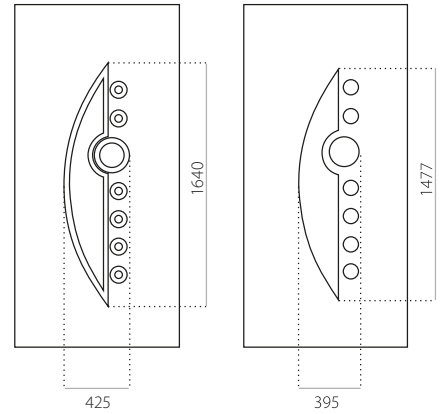

- Dikte van 24 mm (2/6/8/6/2)
- Dikte van 36 mm (2/6/20/6/2)
- Dikte van 48 mm (2/6/32/6/2)

Classic Vulling

HPL Plaat 2mm
of aluminium 2mm
Geëxtrudeerd polystyreen XPS
HPL Plaat 2mm
of aluminium 2mm

- Dikte van 24 mm (2/20/2)
- Dikte van 36 mm (2/32/2)
- Dikte van 48 mm (2/44/2)

Standaard glas

STB 001

- Prijsklasse **B**
- HPL
- minimale afmeting 600 x 1650
- maximale afmeting 900 x 2100

ALU (RAL)

- minimale afmeting 600 x 1650
- maximale afmeting 1200 x 2300

STB 002

- Prijsklasse **B**
- HPL
- minimale afmeting 600 x 1650
- maximale afmeting 900 x 2100

ALU (RAL)

- minimale afmeting 600 x 1650
- maximale afmeting 1200 x 2300

STB 003

• Prijsklasse **D**

HPL

- minimale afmeting 600 x 1650
- min. afmeting INOX 600 x 1750
- maximale afmeting 900 x 2100

ALU (RAL)

- minimale afmeting 600 x 1650
- min. afmeting INOX 600 x 1750
- maximale afmeting 1200 x 2300

STB 004

• Prijsklasse **D**

HPL

- minimale afmeting 600 x 1650
- maximale afmeting 900 x 2100

ALU (RAL)

- minimale afmeting 600 x 1650
- maximale afmeting 1200 x 2300