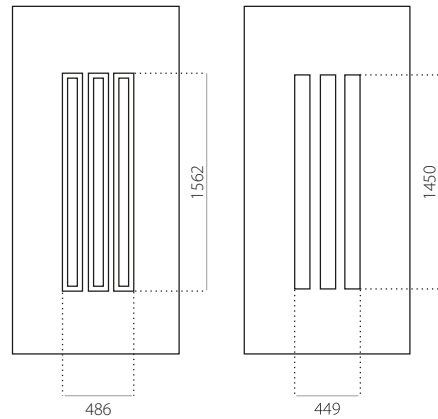

STB 021

- Prijsklasse **D**
- HPL
- minimale afmeting 600 x 1650
- maximale afmeting 900 x 2100

ALU (RAL)

- minimale afmeting 600 x 1650
- maximale afmeting 1200 x 2300

STB 022

- Prijsklasse **B**
- HPL
- minimale afmeting 600 x 1650
- maximale afmeting 900 x 2100

ALU (RAL)

- minimale afmeting 600 x 1650
- maximale afmeting 1200 x 2300

STB 023

- Prijsklasse **C**
- HPL
- minimale afmeting 600 x 1650
- maximale afmeting 900 x 2100

ALU (RAL)

- minimale afmeting 600 x 1650
- maximale afmeting 1200 x 2300

STB 024

- Prijsklasse **D**
- HPL
- minimale afmeting 600 x 1650
- maximale afmeting 900 x 2100

ALU (RAL)

- minimale afmeting 600 x 1650
- maximale afmeting 1200 x 2300

STB 025

- Prijsklasse C
- HPL
- minimale afmeting 600 x 1650
- maximale afmeting 900 x 2100