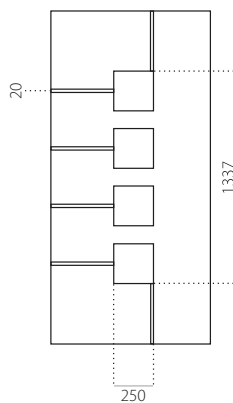

STB 060

- Prijsklasse **C**
- HPL
- minimale afmeting 600 x 1650
- maximale afmeting 900 x 2100

ALU (RAL)

- minimale afmeting 600 x 1650
- maximale afmeting 1200 x 2300

STB 061

- Prijsklasse **C**
- HPL
- minimale afmeting 600 x 1650
- maximale afmeting 900 x 2100

ALU (RAL)

- minimale afmeting 600 x 1650
- maximale afmeting 1200 x 2300

STB 062

- Prijsklasse **X**
- HPL
- minimale afmeting 600 x 1650
- maximale afmeting 900 x 2100

ALU (RAL)

- minimale afmeting 600 x 1650
- maximale afmeting 1200 x 2300

STB 063

- Prijsklasse **B**
- HPL
- minimale afmeting 600 x 1650
- maximale afmeting 900 x 2100

ALU (RAL)

- minimale afmeting 600 x 1650
- maximale afmeting 1200 x 2300

STB 064

- Prijsklasse **B**
- HPL
- minimale afmeting 600 x 1650
- maximale afmeting 900 x 2100