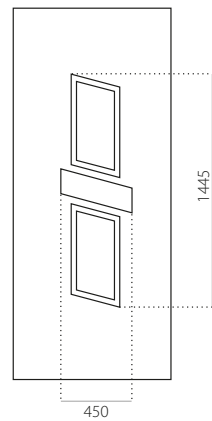

STB 068

• Prijsklasse **C**
HPL

- minimale afmeting 600 x 1650
- maximale afmeting 900 x 2100

ALU (RAL)

- minimale afmeting 600 x 1650
- maximale afmeting 1200 x 2300