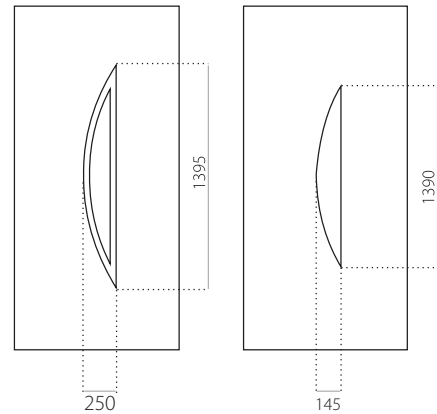

STB 036

- Prijsklasse **D**
- HPL
- minimale afmeting 600 x 1650
- maximale afmeting 900 x 2100

ALU (RAL)

- minimale afmeting 600 x 1650
- maximale afmeting 1200 x 2300

STB 037

- Prijsklasse **A**
- HPL
- minimale afmeting 600 x 1650
- maximale afmeting 900 x 2100

ALU (RAL)

- minimale afmeting 600 x 1650
- maximale afmeting 1200 x 2300

STB 038

- Prijsklasse **C**
- HPL
- minimale afmeting 600 x 1650
- maximale afmeting 900 x 2100

ALU (RAL)

- minimale afmeting 600 x 1650
- maximale afmeting 1200 x 2300

STB 039

- Prijsklasse **C**
- HPL
- minimale afmeting 600 x 1650
- maximale afmeting 900 x 2100

ALU (RAL)

- minimale afmeting 600 x 1650
- maximale afmeting 1200 x 2300

STB 040

- Prijsklasse **B**
- HPL
- minimale afmeting 600 x 1650
- maximale afmeting 900 x 2100