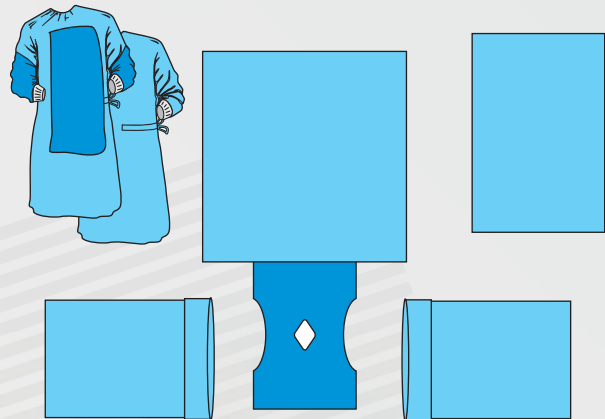

### TUR set 603-166-S

Složení	Materiál	Rozměr (cm)	Ks
Balící rouška	FS2	75 x 80	1
Rouška na instrumentační stůl	2SBL	100 x 150	1
TUR rouška kombinovaná	SMS+DS2	150 x 225	1
Návlek na končetinu	SMS	80 x 100	2
Operační plášť Prima s výztuží	SMS	XXL	1
Operační plášť Prima	SMS	L	1

### Rektální set 604-003-S

Složení	Materiál	Rozměr (cm)	Ks
Balící rouška	FS2	75 x 80	1
Rouška na instrumentační stůl	2SBL	100 x 150	1
MAYO návlek	PE/DS2	80 x 145 / 50 x 145	1
Návlek na končetinu	SMS	80 x 100	2
TUR rouška kombinovaná	SMS+DS2	150 x 265	1

### TUR set 603-213-S

Složení	Materiál	Rozměr (cm)	Ks
Rouška na instrumentační stůl	2SBL	150 x 180	1
TUR rouška s elastickou manžetou s dvěma otvory, s kapsou a návleky na končetiny	DS2	180 x 260	1

SETY